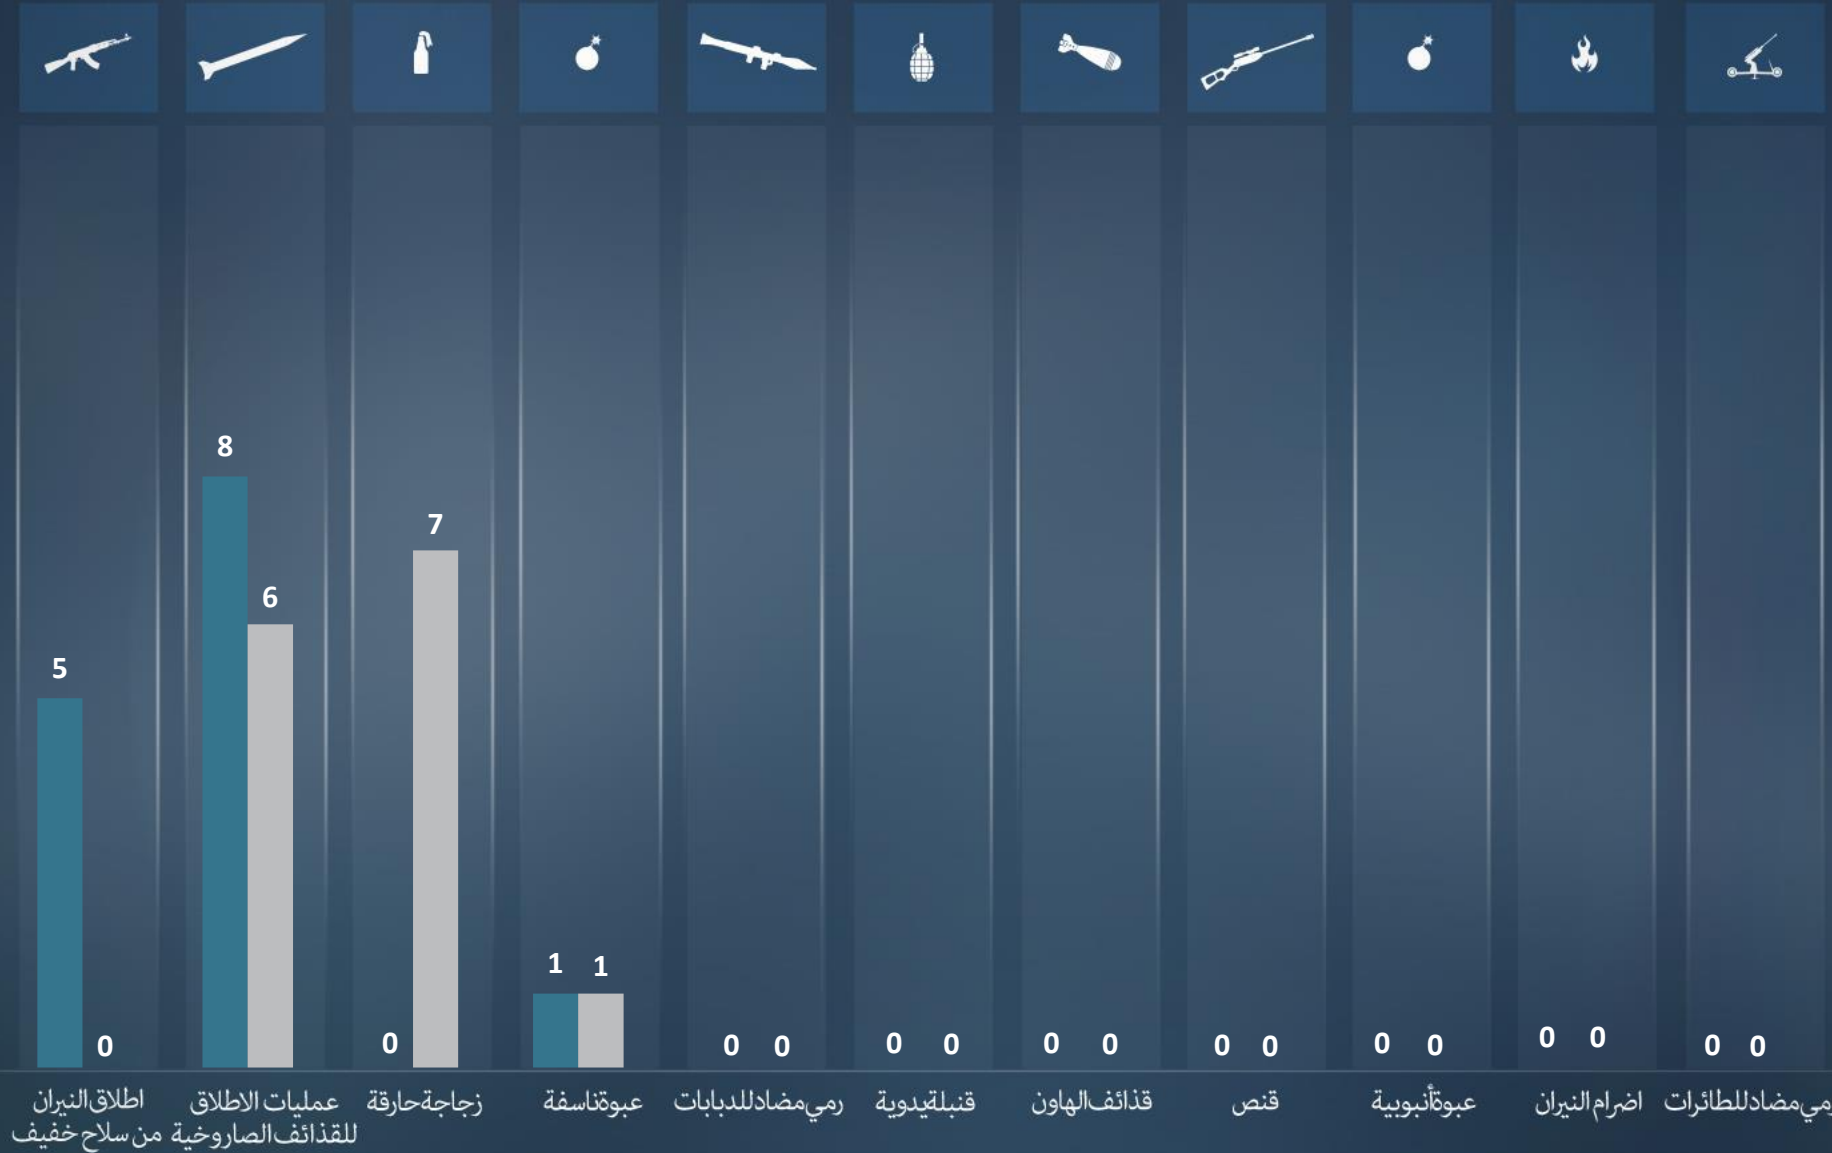

اسفرت الاعتداءات الارهابية
خلال شهر أيلول وسبتمبر عن 5 جرحى.

- جريحان بإصابات طفيفة في صفوف قوات الامن نتيجة عملية دهس في مفرقتفوح [02/09].
- إصابة مواطن بجروح خطيرة ومواطنين (2) بجروح طفيفة نتيجة إطلاق الصواريخ نحو اسدود [15/09].

سبتمبر أيلول
أغسطس آب

التقرير الشهري
سبتمبر أيلول
2020

مجموع الاعتداءات الإرهابية في منطقتي יהודה والسامرة وأورشليم القدس موزعة طبقاً لشكلها وبالمقارنة مع الشهر السابق

سبتمبر أيلول 86 | أغسطس آب 106

سبتمبر أيلول
أغسطس آب

التقرير الشهري
سبتمبر أيلول
2020

مجموع الاعتداءات في منطقة قطاع غزة موزعة طبقاً لشكلها وقياساً بالشهر الماضي

سبتمبر أيلول 14 | أغسطس آب 14

قذائف صاروخية

قذائف الهاون

التقرير الشهري
سبتمبر أيلول

2020

مجموع عمليات الاطلاق للقذائف الصاروخية والهاون قياسا بالأشهر السابقة

سبتمبر أيلول 15 | أغسطس آب 25