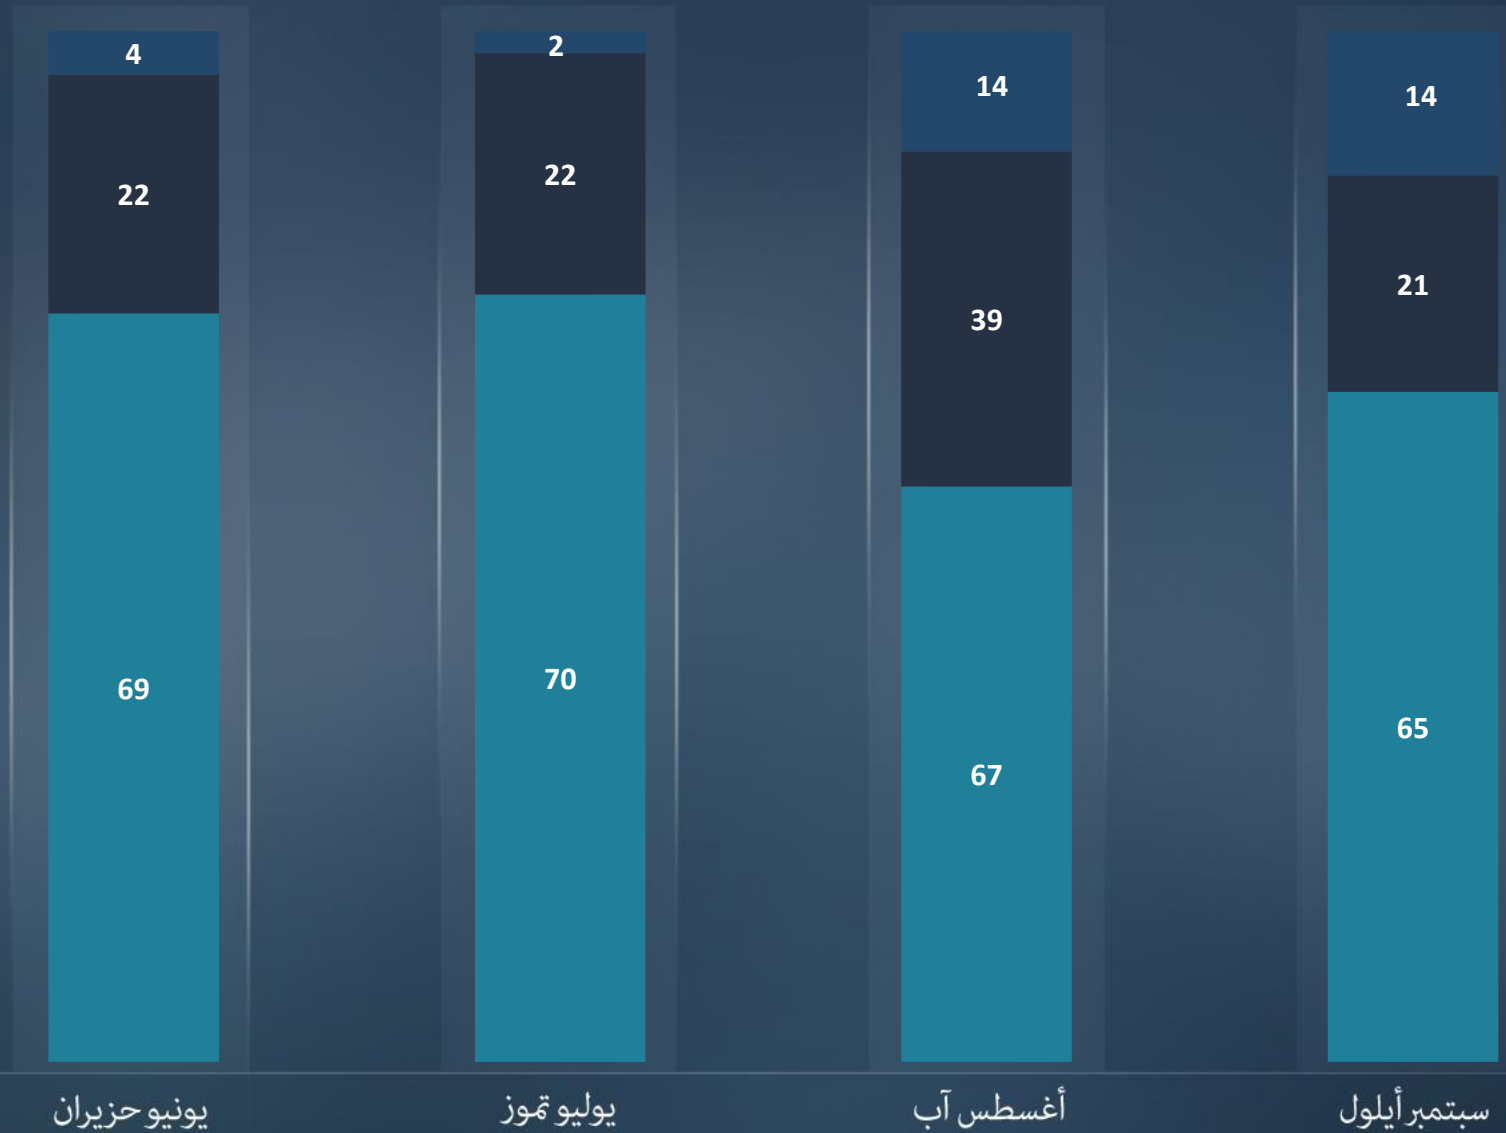

قطاع غزة
أورشليم القدس "والخط الأخضر"
يهودا و السامرة

التقرير الشهري
سبتمبر أيلول
2020

مجموع الاعتداءات الإرهابية موزعة طبقاً لمنطقة وقوعها وبالمقارنة مع الأشهر السابقة

سبتمبر أيلول 100 | أغسطس آب 120

لقتلى
الجرحى

اسفرت الاعتداءات الارهابية
خلال شهر أيلول وسبتمبر عن 5 جرحى.

- جريحان بإصابات طفيفة في صفوف قوات الامن نتيجة عملية دهس في مفرقتفوح [02/09].
- إصابة مواطن بجروح خطيرة ومواطنين (2) بجروح طفيفة نتيجة إطلاق الصواريخ نحو اسدود [15/09].

التقرير الشهري
سبتمبر أيلول
2020

مجموع الاعتداءات في منطقة قطاع غزة موزعة طبقاً لشكلها وقياساً بالشهر الماضي

سبتمبر أيلول 14 | أغسطس آب 14

قذائف صاروخية

قذائف الهاون

التقرير الشهري
سبتمبر أيلول

2020

مجموع عمليات الاطلاق للقذائف الصاروخية والهاون قياسا بالأشهر السابقة

سبتمبر أيلول 15 | أغسطس آب 25