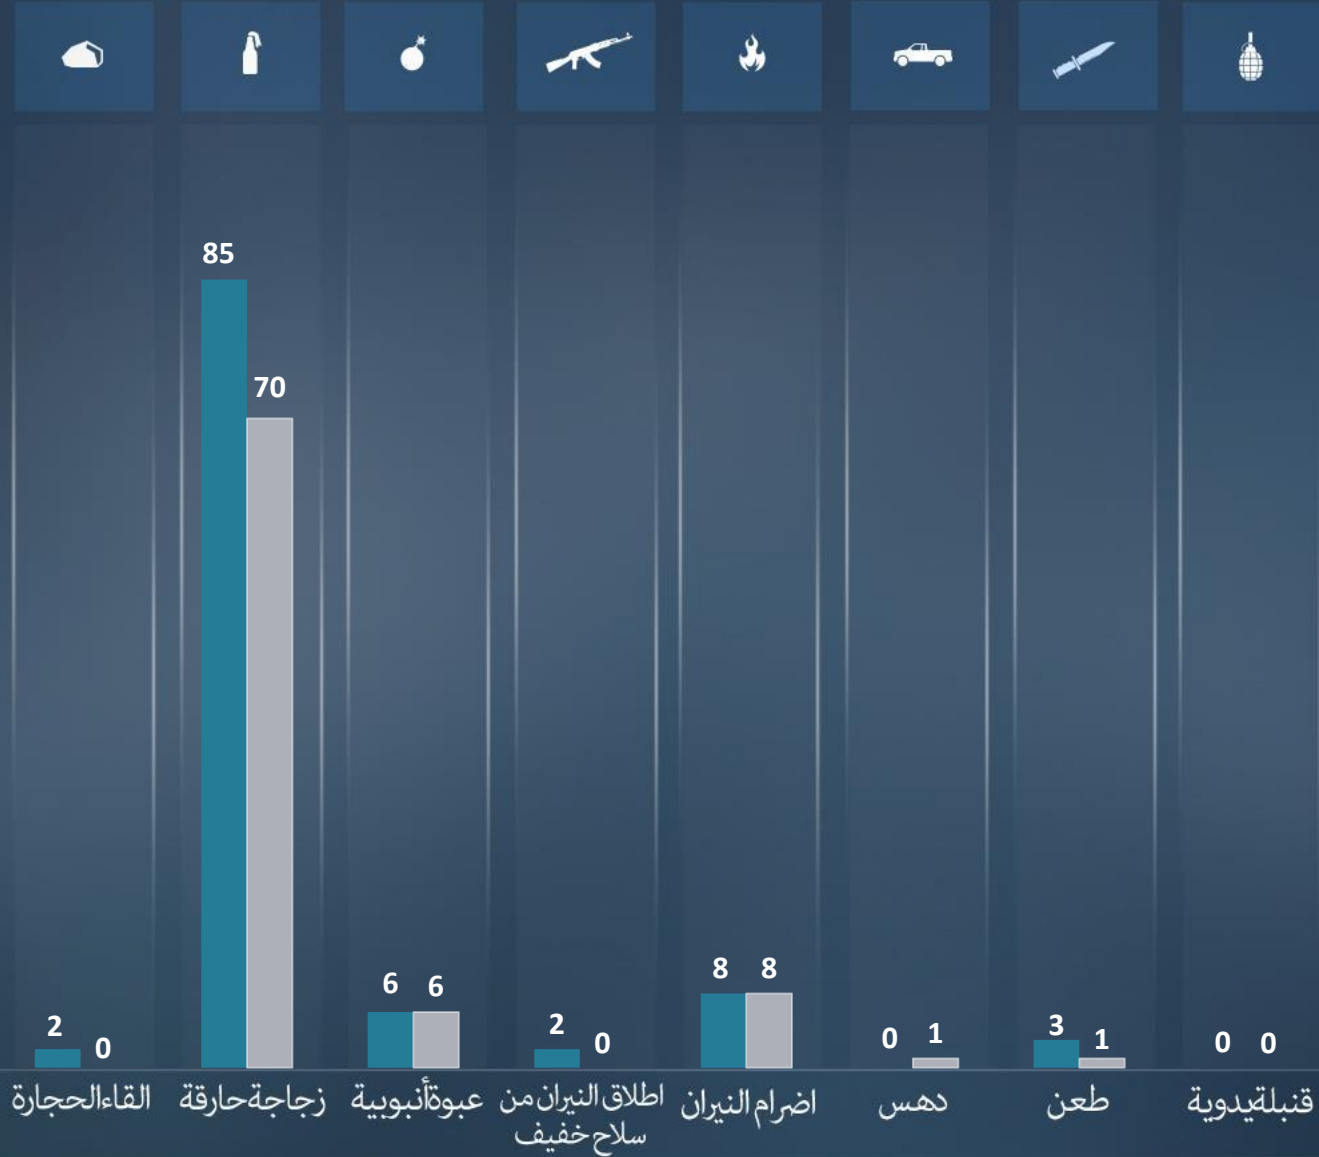

سبتمبر أيلول
أغسطس آب

التقرير الشهري
سبتمبر أيلول
2020

مجموع الاعتداءات الإرهابية في منطقتي יהודה والسامرة وأورشليم القدس موزعة طبقاً لشكلها وبالمقارنة مع الشهر السابق

سبتمبر أيلول 86 | أغسطس آب 106