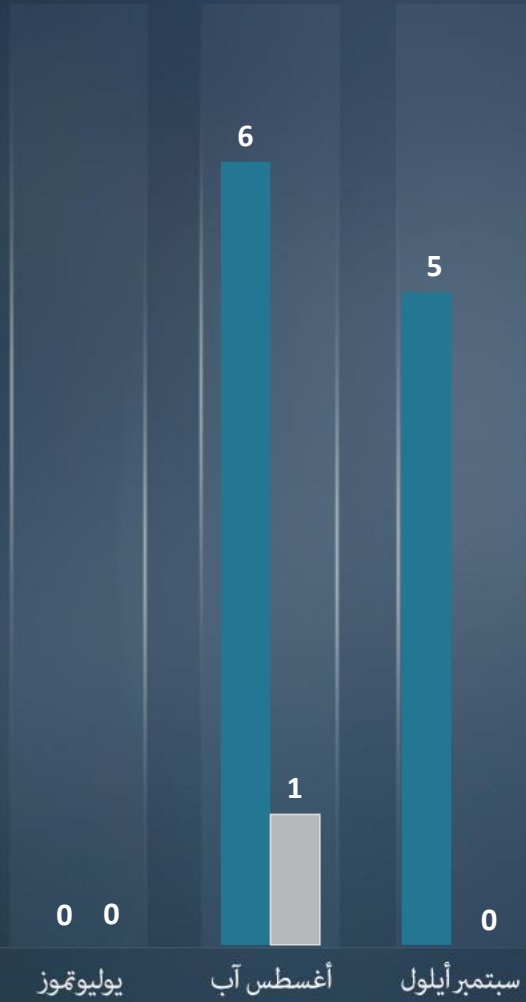

قطاع غزة
أورشليم القدس "والخط الأخضر"
يهودا و السامرة

التقرير الشهري
سبتمبر أيلول
2020

مجموع الاعتداءات الإرهابية موزعة طبقاً لمنطقة وقوعها وبالمقارنة مع الأشهر السابقة

سبتمبر أيلول 100 | أغسطس آب 120

لقتلى
الجرحى

اسفرت الاعتداءات الارهابية
خلال شهر أيلول وسبتمبر عن 5 جرحى.

- جريحان بإصابات طفيفة في صفوف قوات الامن نتيجة عملية دهس في مفرقتفوح [02/09].
- إصابة مواطن بجروح خطيرة ومواطنين (2) بجروح طفيفة نتيجة إطلاق الصواريخ نحو اسدود [15/09].

التقرير الشهري
سبتمبر أيلول
2020

مجموع الاعتداءات في منطقة قطاع غزة موزعة طبقاً لشكلها وقياساً بالشهر الماضي

سبتمبر أيلول 14 | أغسطس آب 14

قذائف صاروخية

قذائف الهاون

التقرير الشهري
سبتمبر أيلول

2020

مجموع عمليات الاطلاق للقذائف الصاروخية والهاون قياسا بالأشهر السابقة

سبتمبر أيلول 15 | أغسطس آب 25