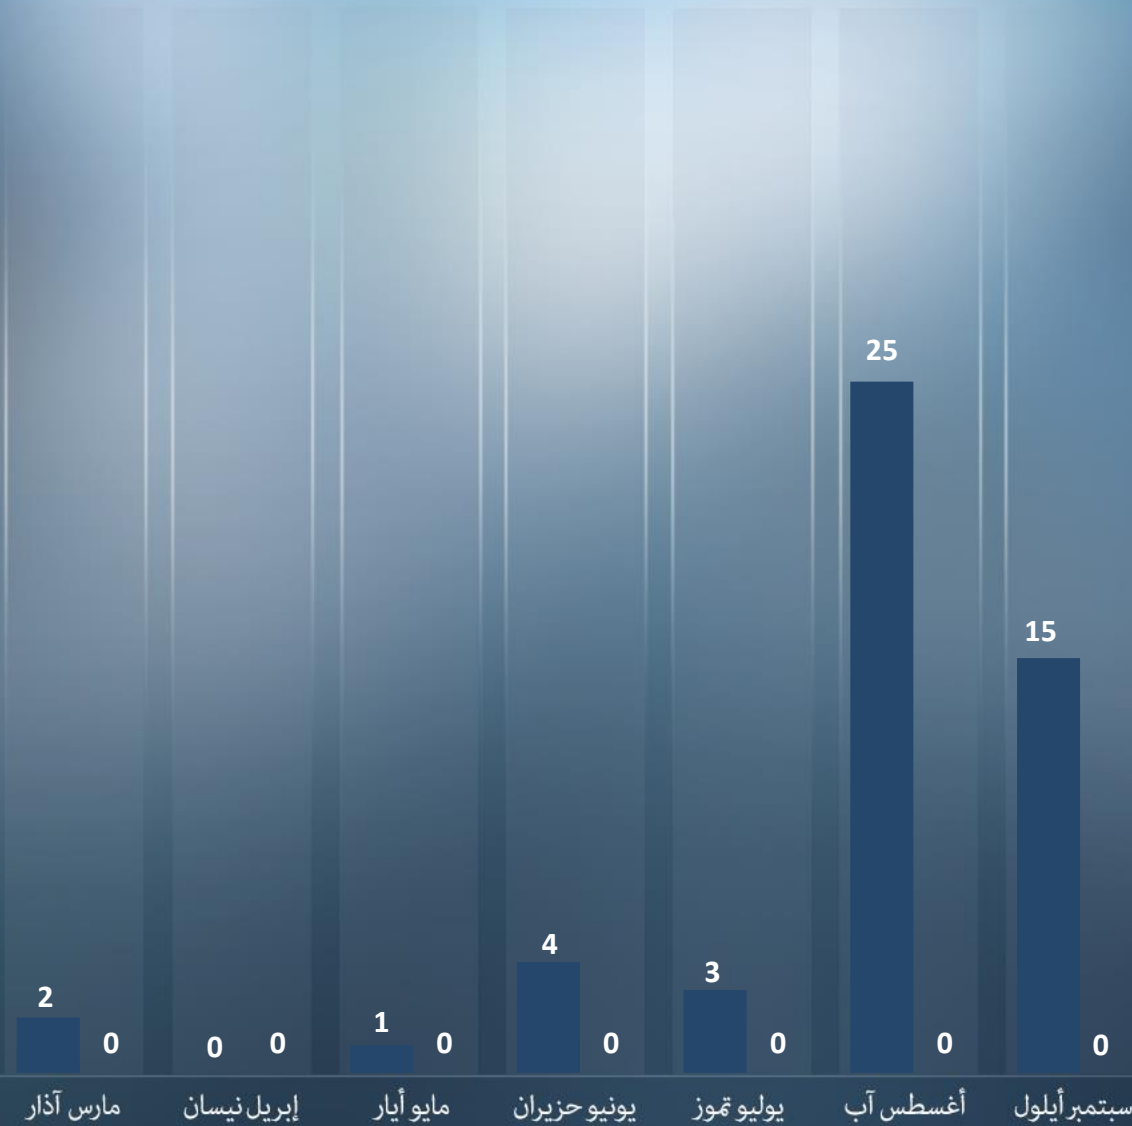

اسفرت الاعتداءات الارهابية
خلال شهر أيلول وسبتمبر عن 5 جرحى.

- جريحان بإصابات طفيفة في صفوف قوات الامن نتيجة عملية دهس في مفرقتفوح [02/09].
- إصابة مواطن بجروح خطيرة ومواطنين (2) بجروح طفيفة نتيجة إطلاق الصواريخ نحو اسدود [15/09].

التقرير الشهري
سبتمبر أيلول
2020

مجموع الاعتداءات في منطقة قطاع غزة موزعة طبقاً لشكلها وقياساً بالشهر الماضي

سبتمبر أيلول 14 | أغسطس آب 14

قذائف صاروخية

قذائف الهاون

التقرير الشهري
سبتمبر أيلول

2020

مجموع عمليات الاطلاق للقذائف الصاروخية والهاون قياسا بالأشهر السابقة

سبتمبر أيلول 15 | أغسطس آب 25