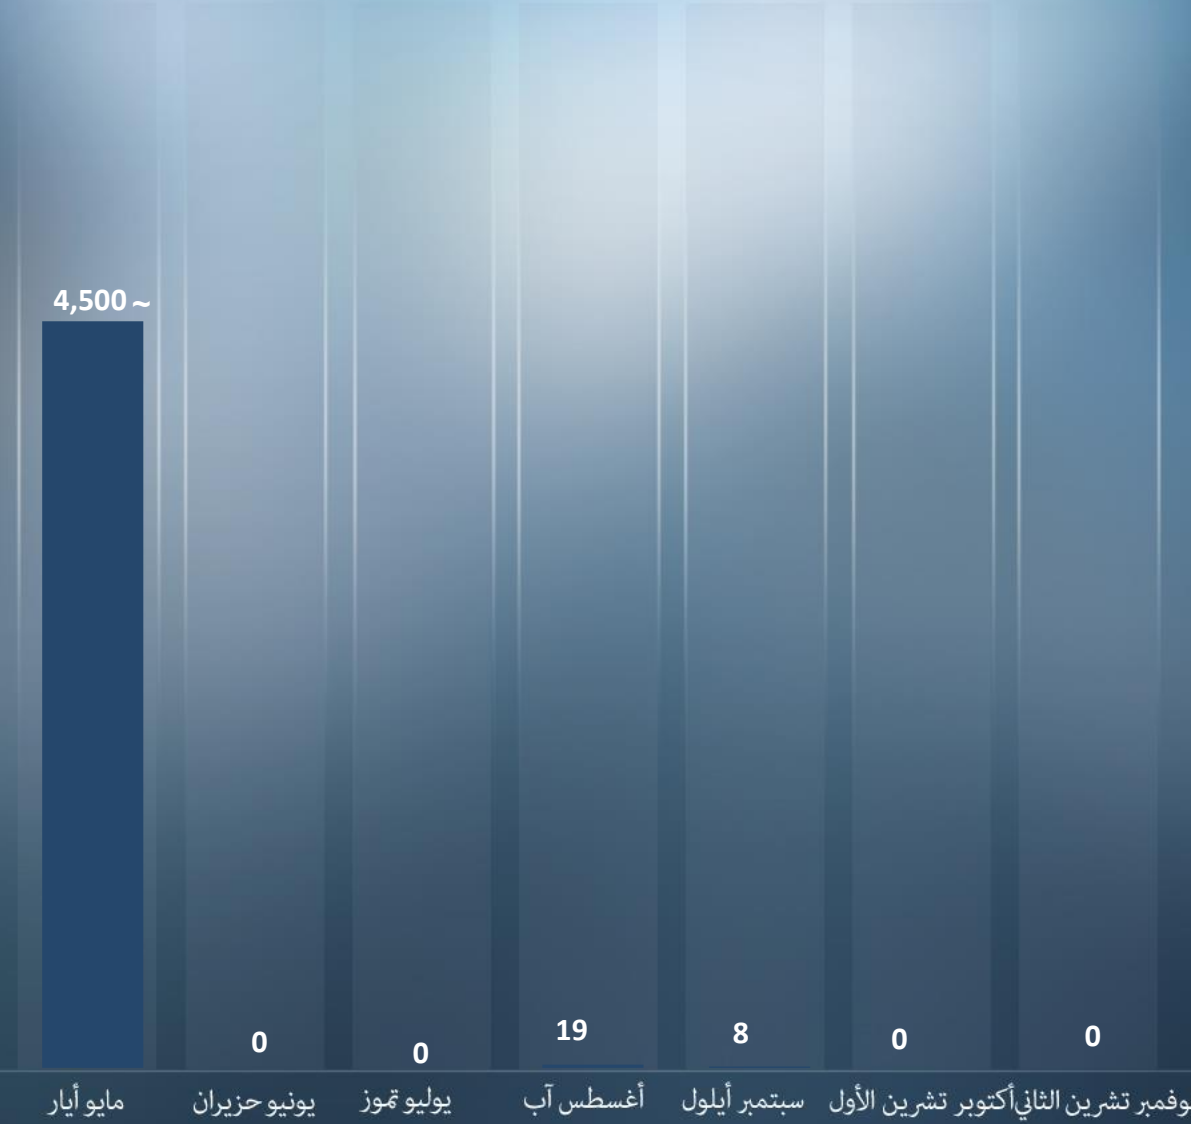

لقتلى
الجرحى

اسفرت الاعتداءات الارهابية في شهر نوفمبر تشرين الثاني عن: قتيل واحد وثمانية جرحى.

- مواطن قتيلا وعدد 2 مواطنين جريحين وجريحين في صفوف قوات الأمن جراء عملية إطلاق النار في البلدة القديمة في القدس (21/11).
- جريحين في صفوف قوات الأمن جراء عملية طعن في البلدة القديمة في القدس (17/11).
- مواطن جريح جراء عملية طعن في يافا (21/11).
- جريح في صفوف قوات الأمن جراء القاء زجاجة حارقة في القدس (21/11).

نوفمبر تشرين الثاني

2021

مجموع الاعتداءات في منطقة قطاع غزة موزعة طبقاً لشكلها وقياساً بالشهر الماضي

نوفمبر تشرين الثاني | أكتوبر تشرين الأول

مجموع عمليات الاطلاق للقذائف الصاروخية والهاون قياسا بالأشهر السابقة