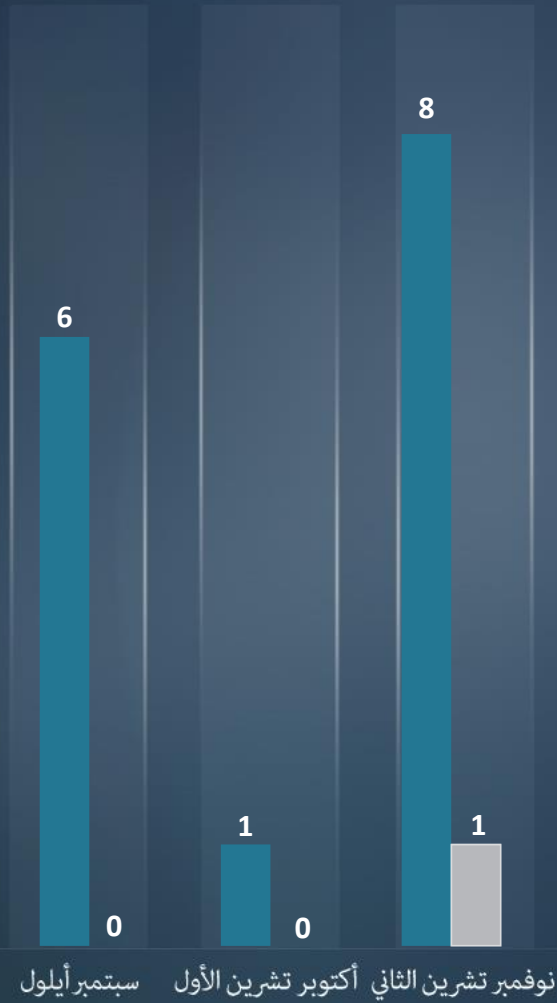

قطاع غزة
أورشليم القدس "والخط الأخضر"
يهودا و السامرة

التقرير الشهري
نوفمبر تشرين الثاني
2021

مجموع الاعتداءات الإرهابية موزعة طبقاً لمنطقة وقوعها وبالمقارنة مع الأشهر السابقة
نوفمبر تشرين الثاني 142 | أكتوبر تشرين الأول 159

لقتلى
الجرحى

اسفرت الاعتداءات الارهابية في شهر نوفمبر تشرين الثاني عن: قتيل واحد وثمانية جرحى.

- مواطن قتيلا وعدد 2 مواطنين جريحين وجريحين في صفوف قوات الأمن جراء عملية إطلاق النار في البلدة القديمة في القدس (21/11).
- جريحين في صفوف قوات الأمن جراء عملية طعن في البلدة القديمة في القدس (17/11).
- مواطن جريح جراء عملية طعن في يافا (21/11).
- جريح في صفوف قوات الأمن جراء القاء زجاجة حارقة في القدس (21/11).

أكتوبر تشرين الأول
نوفمبر تشرين الثاني

التقرير الشهري

نوفمبر تشرين الثاني

2021

مجموع الاعتداءات الإرهابية في منطقتي יהודה والسامرة وأورشليم القدس موزعة طبقاً لشكلها وبالمقارنة مع الشهر السابق

نوفمبر تشرين الثاني 142 | أكتوبر تشرين الأول 159