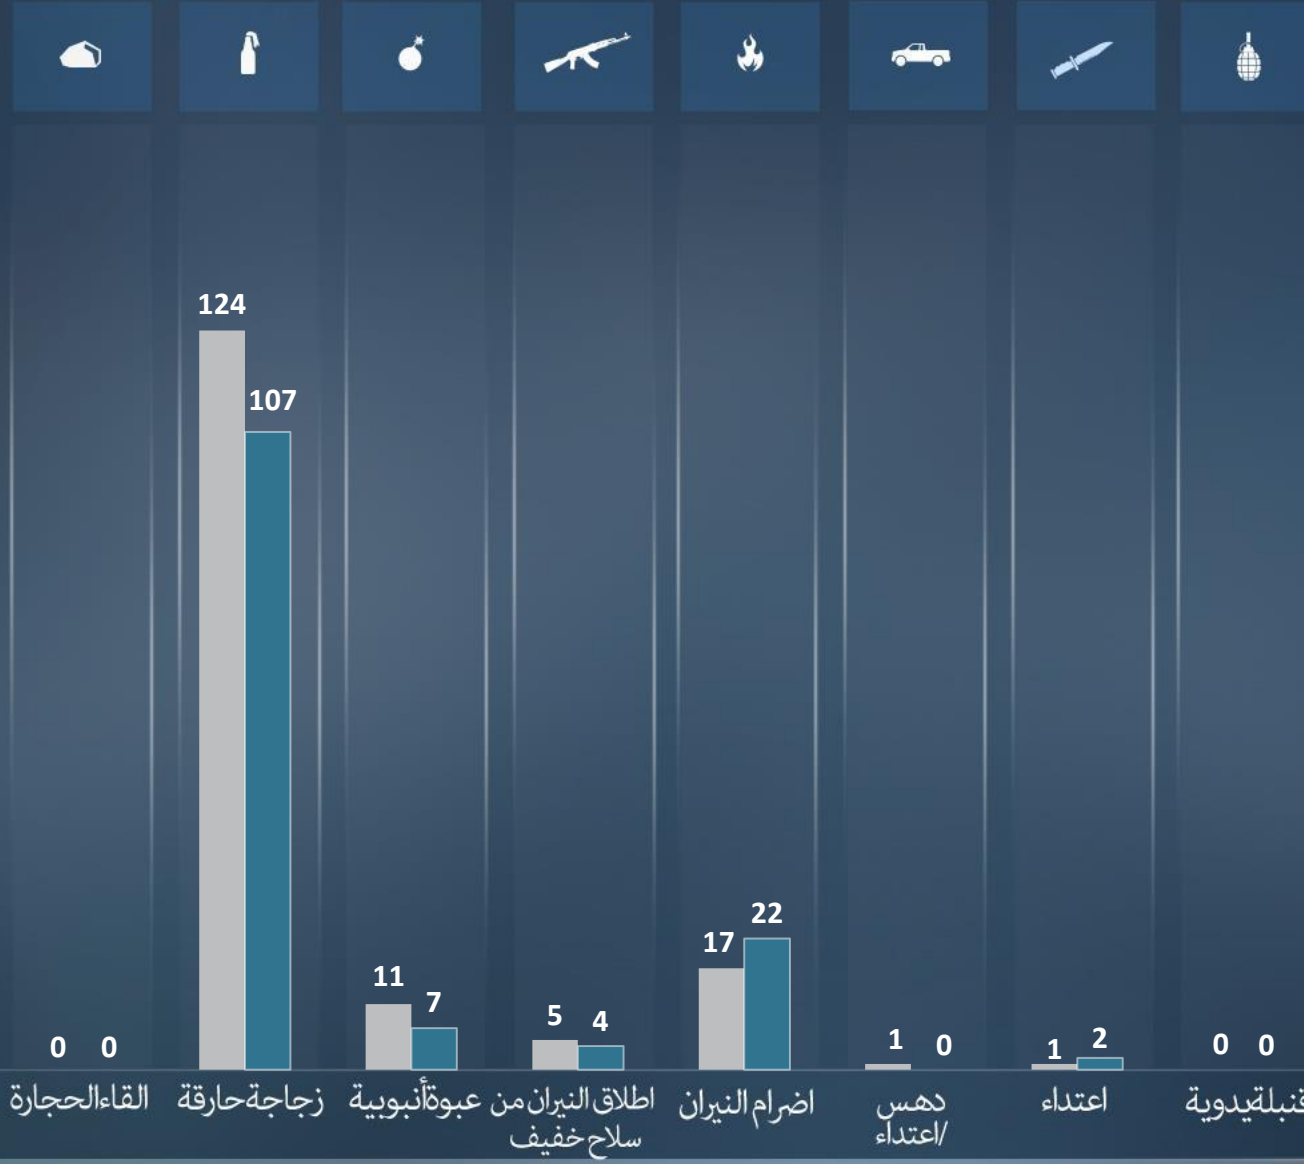

أكتوبر تشرين الأول
نوفمبر تشرين الثاني

التقرير الشهري

نوفمبر تشرين الثاني

2021

مجموع الاعتداءات الإرهابية في منطقتي יהודה والسامرة وأورشليم القدس موزعة طبقاً لشكلها وبالمقارنة مع الشهر السابق

نوفمبر تشرين الثاني 142 | أكتوبر تشرين الأول 159