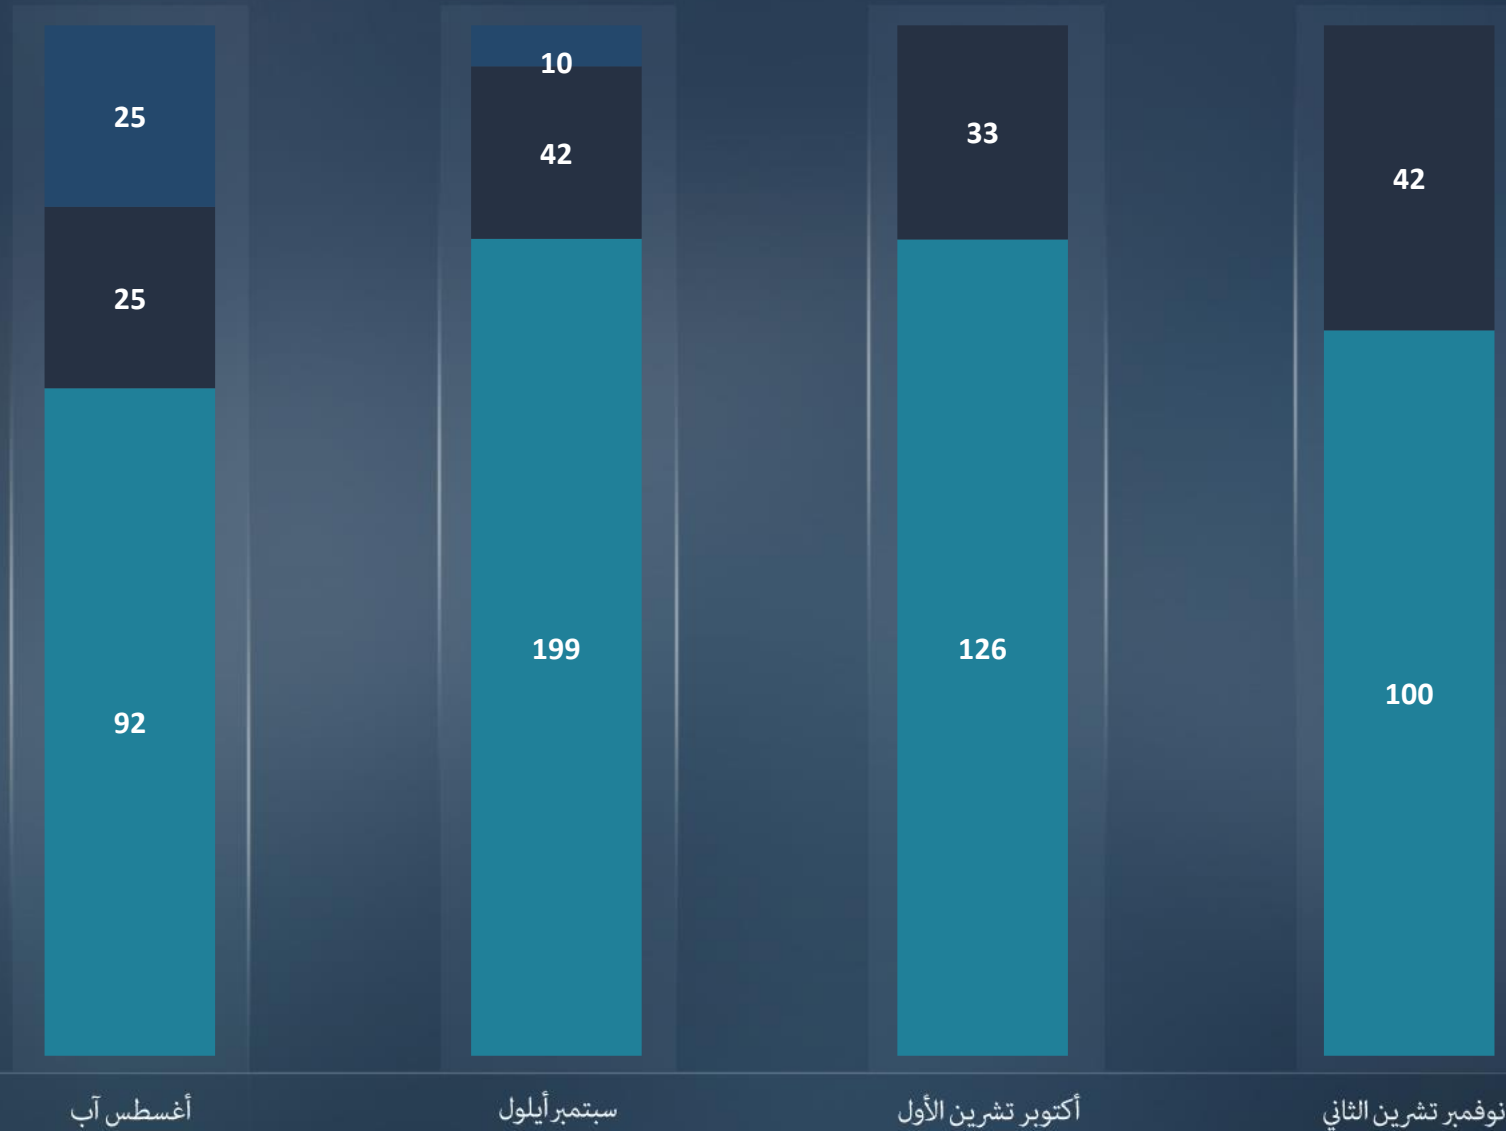

قطاع غزة
أورشليم القدس "والخط الأخضر"
يهودا و السامرة

التقرير الشهري
نوفمبر تشرين الثاني
2021

مجموع الاعتداءات الإرهابية موزعة طبقاً لمنطقة وقوعها وبالمقارنة مع الأشهر السابقة
نوفمبر تشرين الثاني 142 | أكتوبر تشرين الأول 159

لقتلى
الجرحى

اسفرت الاعتداءات الارهابية في شهر نوفمبر تشرين الثاني عن: قتيل واحد وثمانية جرحى.

- مواطن قتيلا وعدد 2 مواطنين جريحين وجريحين في صفوف قوات الأمن جراء عملية إطلاق النار في البلدة القديمة في القدس (21/11).
- جريحين في صفوف قوات الأمن جراء عملية طعن في البلدة القديمة في القدس (17/11).
- مواطن جريح جراء عملية طعن في يافا (21/11).
- جريح في صفوف قوات الأمن جراء القاء زجاجة حارقة في القدس (21/11).