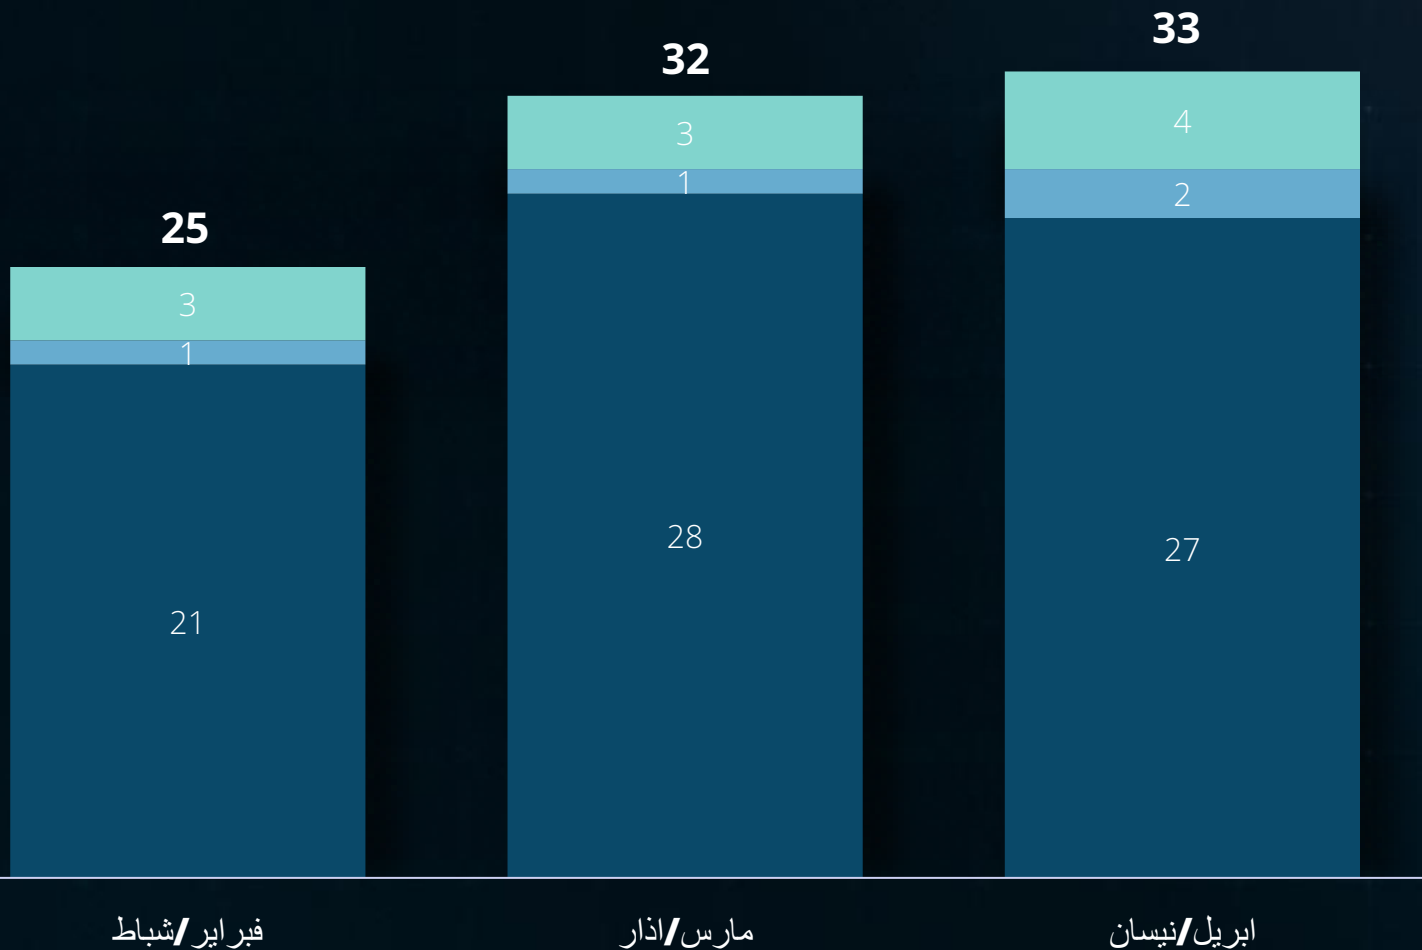

عمليات إرهابية خطيرة

- إسرائيل
- القدس
- الضفة الغربية

التقرير الشهري
أبريل/نيسان 2024

إحصائيات عمليات إرهابية خطيرة

القدس

الضفة الغربية

التقرير الشهري
أبريل/نيسان 2024

خريطة الإرهاب الشهرية

513

التقرير الشهري
أبريل/نيسان 2024

*ما عدا الساحتين الجنوبية والشمالية

الاعتقال مخاطر إرهابية

262 ◀

17 إسرائيل

10 القدس

235

الضفة الغربية

التقرير السنوي
أبريل/نيسان 2024

القتلى والجرحى

- 3.4 | 5 جرحى، عملية دهس وطعن (كوخاف يانير و- معبر الياهو).
- 7.4 | جريحان، احدهما في صفوف قوات الأمن، عملية إطلاق النار (النبي الياص).
- 9.4 | جريح (عدد 1)، القاء الحجارة (ام سلمونة/بيت لحم).
- 12.4 | قتيلا (عدد 1)، عملية اعتداء (دوما).
- 12.4 | جريحان، حدث احتكاكي (دوما).
- 14.4 | جريحة (عدد 1)، عملية إطلاق النار (سنجل).
- 19.4 | 7 جرحى في صفوف قوات الأمن، إطلاق النار وعبوة ناسفة اثناء اشتباك (نور الشمس).
- 20.4 | 3 جرحى في صفوف قوات الأمن، إطلاق النار اثناء اشتباك (نور الشمس).
- 21.4 | جريح (عدد 1)، عملية تفجير عبوة ناسفة (المغير).
- 22.4 | جريح (عدد 1) في صفوف قوات الأمن، إطلاق النار اثناء اشتباك (مخيم بلاطة).
- 22.4 | 3 جرحى، عملية إطلاق النار ودهس (مدينة القدس).
- 26.4 | جريحة (عدد 1)، عملية طعن (الرملة).
- 30.4 | جريح (عدد 1) في صفوف قوات الأمن، عملية طعن (باب الساهرة).

التقرير الشهري
أبريل/نيسان 2024

*ما عدا الساحتين الجنوبية والشمالية

إطلاق الصواريخ - شهري

744

الساحة الشمالية
سوريا + لبنان

113

الساحة الجنوبية
قطاع غزة

التقرير الشهري
أبريل/نيسان 2024