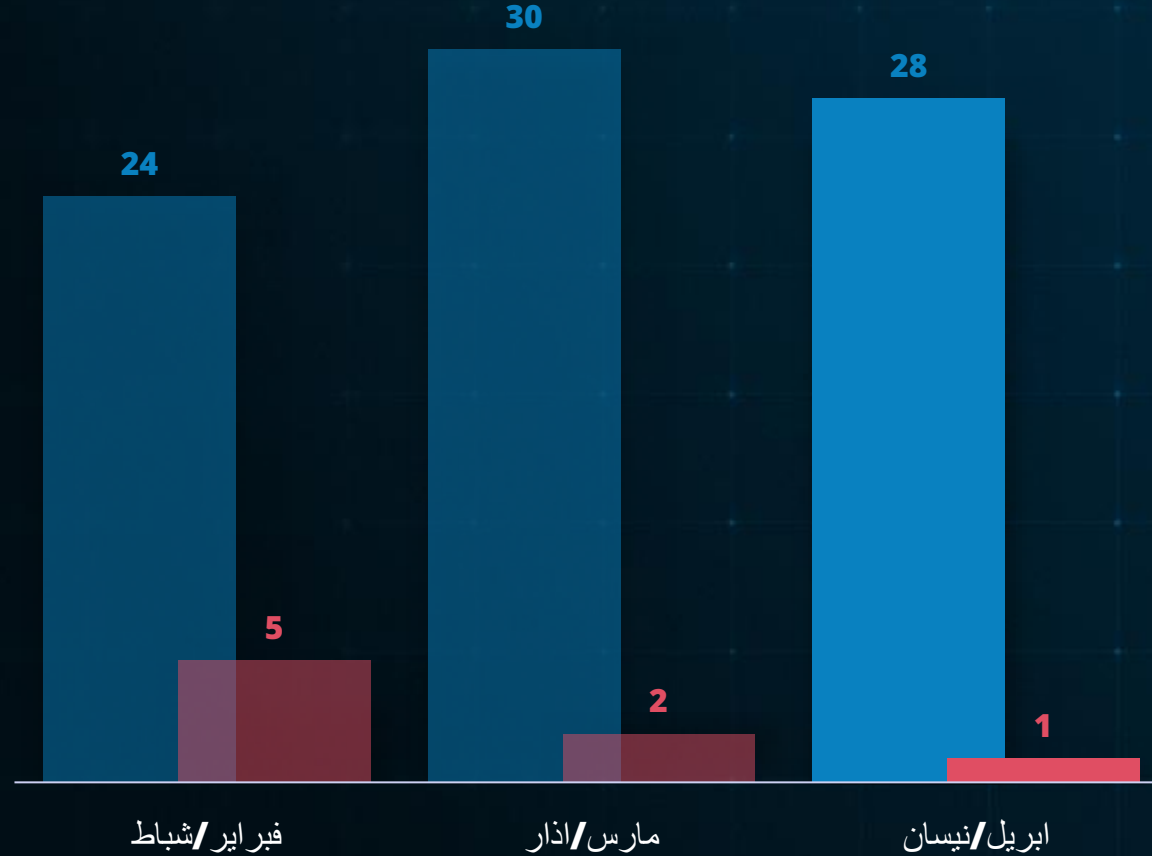

513

التقرير الشهري
أبريل/نيسان 2024

*ما عدا الساحتين الجنوبية والشمالية

الاعتقال مخاطر إرهابية

262 ◀

17 إسرائيل

10 القدس

235

الضفة الغربية

التقرير السنوي
أبريل/نيسان 2024

القتلى والجرحى

- 3.4 | 5 جرحى، عملية دهس وطعن (كوخاف يانير و- معبر الياهو).
- 7.4 | جريحان، احدهما في صفوف قوات الأمن، عملية إطلاق النار (النبي الياص).
- 9.4 | جريح (عدد 1)، القاء الحجارة (ام سلمونة/بيت لحم).
- 12.4 | قتيلا (عدد 1)، عملية اعتداء (دوما).
- 12.4 | جريحان، حدث احتكاكي (دوما).
- 14.4 | جريحة (عدد 1)، عملية إطلاق النار (سنجل).
- 19.4 | 7 جرحى في صفوف قوات الأمن، إطلاق النار وعبوة ناسفة اثناء اشتباك (نور الشمس).
- 20.4 | 3 جرحى في صفوف قوات الأمن، إطلاق النار اثناء اشتباك (نور الشمس).
- 21.4 | جريح (عدد 1)، عملية تفجير عبوة ناسفة (المغير).
- 22.4 | جريح (عدد 1) في صفوف قوات الأمن، إطلاق النار اثناء اشتباك (مخيم بلاطة).
- 22.4 | 3 جرحى، عملية إطلاق النار ودهس (مدينة القدس).
- 26.4 | جريحة (عدد 1)، عملية طعن (الرملة).
- 30.4 | جريح (عدد 1) في صفوف قوات الأمن، عملية طعن (باب الساهرة).

التقرير الشهري
أبريل/نيسان 2024

*ما عدا الساحتين الجنوبية والشمالية

إطلاق الصواريخ - شهري

744

الساحة الشمالية
سوريا + لبنان

113

الساحة الجنوبية
قطاع غزة

التقرير الشهري
أبريل/نيسان 2024