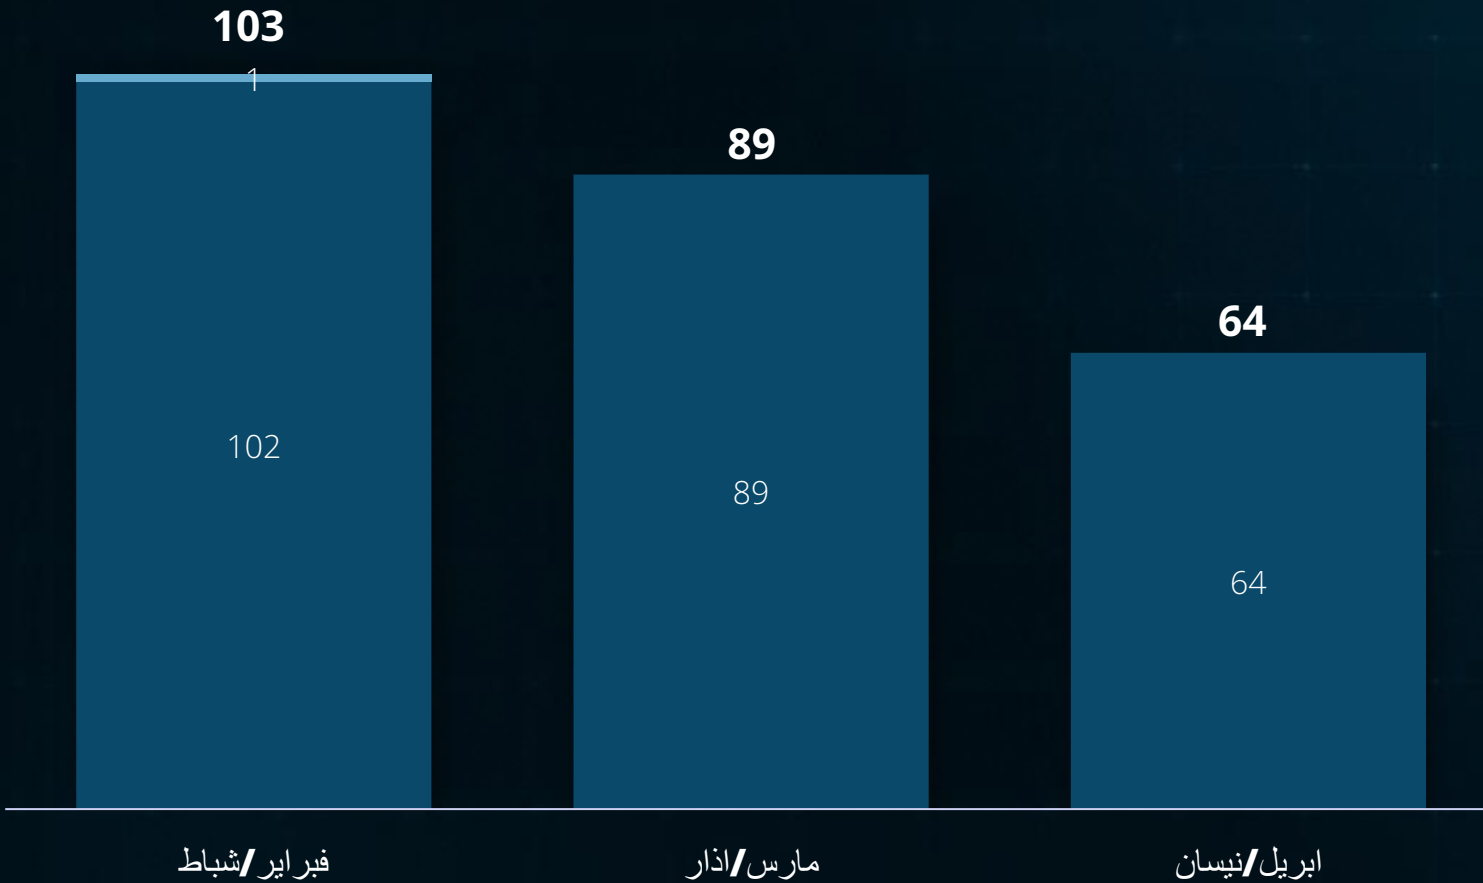

عمليات إرهابية خطيرة

- إسرائيل
- القدس
- الضفة الغربية

التقرير الشهري
أبريل/نيسان 2024

إحصائيات عمليات إرهابية خطيرة

القدس

الضفة الغربية

التقرير الشهري
أبريل/نيسان 2024

خريطة الإرهاب الشهرية

الضفة الغربية

التقرير السنوي
أبريل/نيسان 2024

القتلى والجرحى

- 3.4 | 5 جرحى، عملية دهس وطعن (كوخاف يانير و- معبر الياهو).
- 7.4 | جريحان، احدهما في صفوف قوات الأمن، عملية إطلاق النار (النبي الياص).
- 9.4 | جريح (عدد 1)، القاء الحجارة (ام سلمونة/بيت لحم).
- 12.4 | قتيلا (عدد 1)، عملية اعتداء (دوما).
- 12.4 | جريحان، حدث احتكاكي (دوما).
- 14.4 | جريحة (عدد 1)، عملية إطلاق النار (سنجل).
- 19.4 | 7 جرحى في صفوف قوات الأمن، إطلاق النار وعبوة ناسفة اثناء اشتباك (نور الشمس).
- 20.4 | 3 جرحى في صفوف قوات الأمن، إطلاق النار اثناء اشتباك (نور الشمس).
- 21.4 | جريح (عدد 1)، عملية تفجير عبوة ناسفة (المغير).
- 22.4 | جريح (عدد 1) في صفوف قوات الأمن، إطلاق النار اثناء اشتباك (مخيم بلاطة).
- 22.4 | 3 جرحى، عملية إطلاق النار ودهس (مدينة القدس).
- 26.4 | جريحة (عدد 1)، عملية طعن (الرملة).
- 30.4 | جريح (عدد 1) في صفوف قوات الأمن، عملية طعن (باب الساهرة).

التقرير الشهري
أبريل/نيسان 2024

*ما عدا الساحتين الجنوبية والشمالية

إطلاق الصواريخ - شهري

744

الساحة الشمالية
سوريا + لبنان

113

الساحة الجنوبية
قطاع غزة

التقرير الشهري
أبريل/نيسان 2024