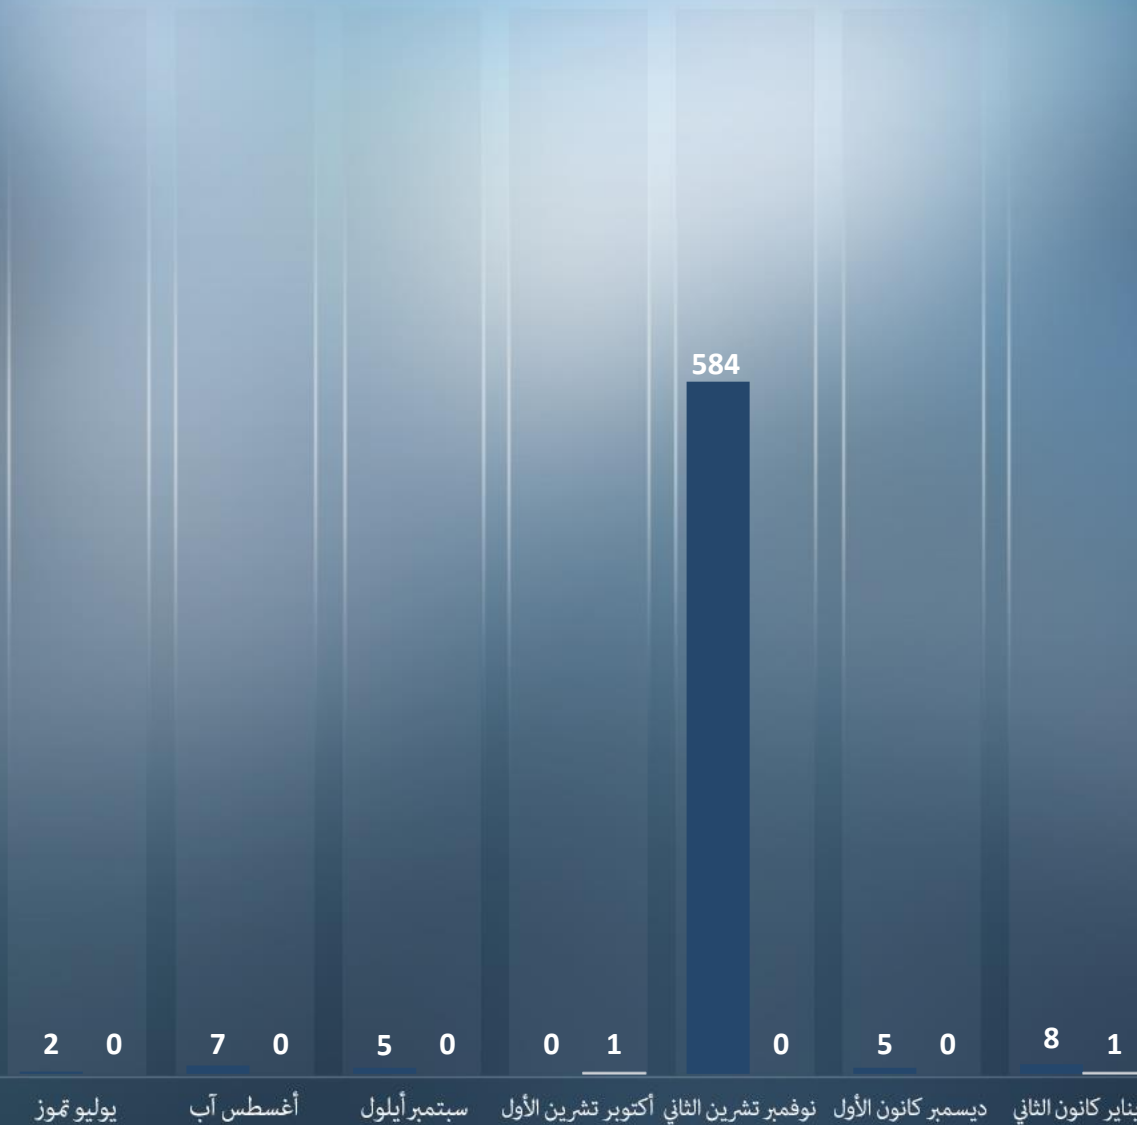

قذائف صاروخية

قذائف الهاون

يوليو تموز

أغسطس آب

سبتمبر أيلول

أكتوبر تشرين الأول

نوفمبر تشرين الثاني

ديسمبر كانون الأول

يناير كانون الثاني

عمليات الاطلاق للقذائف الصاروخية والهاون قياسا بالأشهر السابقة

يناير كانون الثاني 9 | ديسمبر كانون الأول 5

التقرير الشهري

يناير كانون الثاني

2020