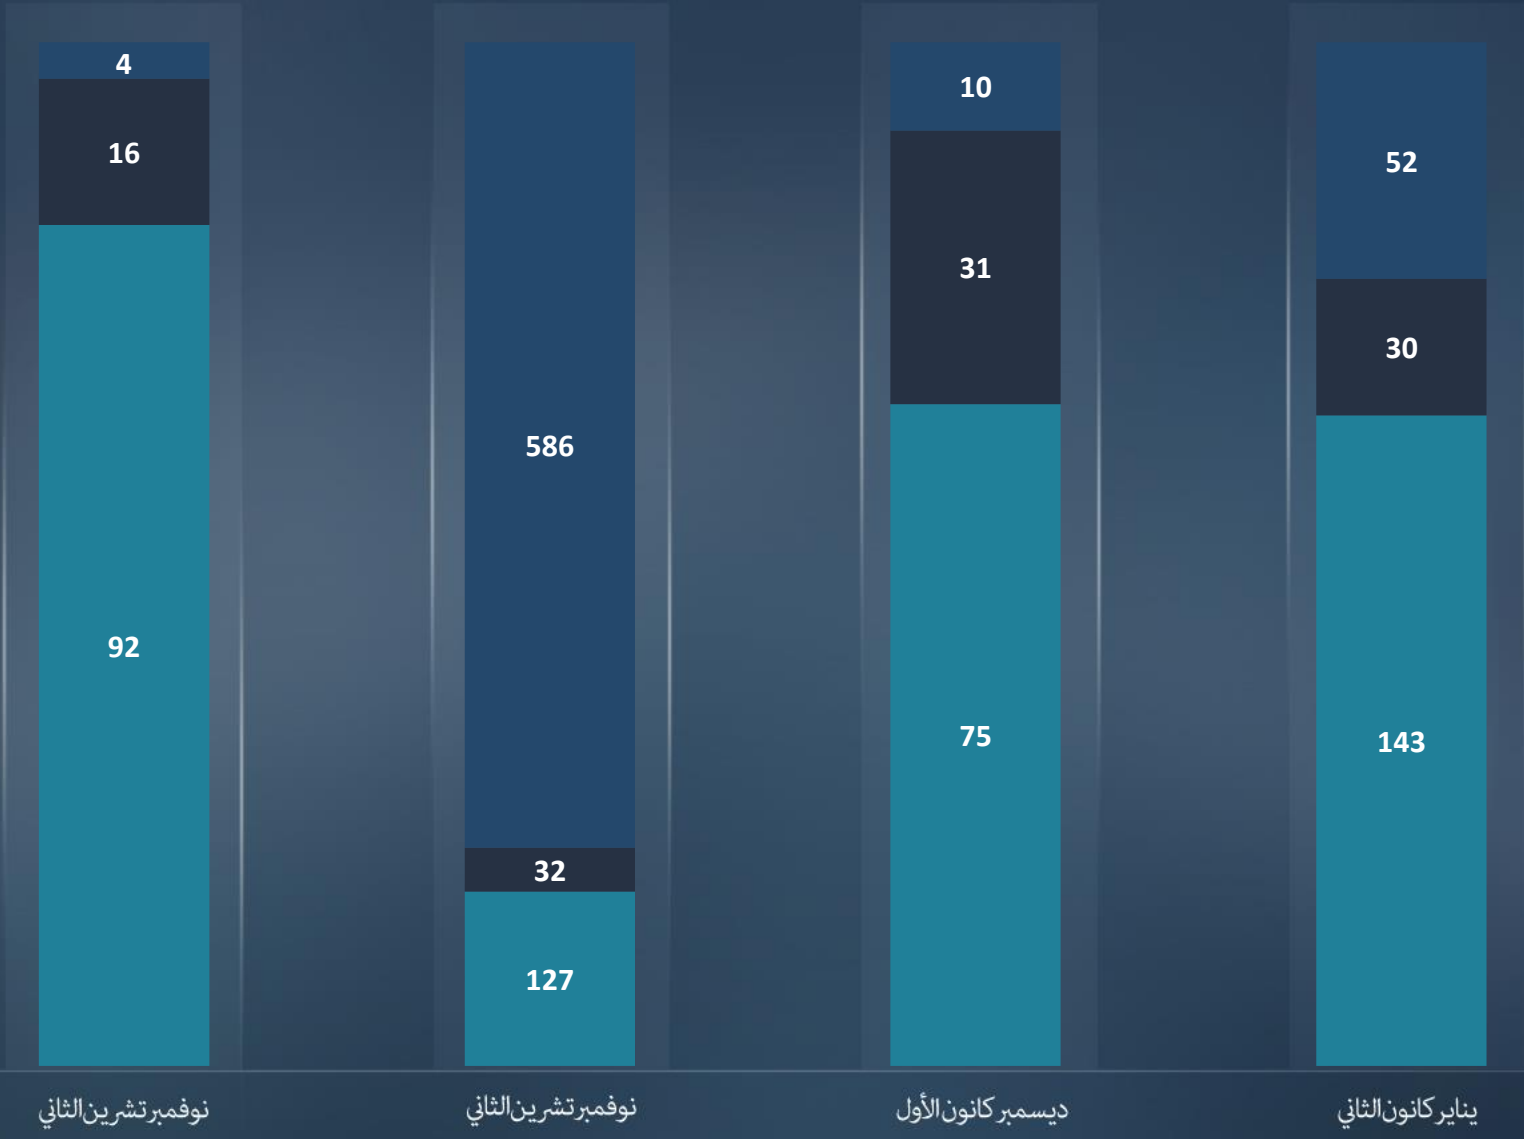

قطاع غزة وسيناء
أورشليم القدس "والخط الأخضر"
يهودا و السامرة

التقرير لشهري
يناير كانون الثاني
2020

مجموع الاعتداءات الإرهابية موزعة طبقاً لمنطقة وقوعها وبالمقارنة مع الأشهر السابقة
يناير كانون الثاني 225 | ديسمبر كانون الأول 116

لقتلى
الجرحى

اسفرت الاعتداءات الإرهابية خلال شهر كانون الثاني/يناير الماضي عن 3 جرحى وبدون قتلى.

- جريح بإصابة طفيفة في صفوف افراد قوات الامن نتيجة القاء زجاجة حارقة في كارمي تسور شمالي الخليل (02/01).
- جريح بإصابة متوسطة نتيجة عملية طعن في الخليل (18/01).
- جريح بإصابة متوسطة نتيجة القاء زجاجة حارقة في مخيم العروب شمالي الخليل (22/01).

إجمالي عدد القتلى والجرحى مقارنة بالأشهر الماضية

يناير كانون الثاني
ديسمبر كانون الأول

مجموع الاعتداءات الإرهابية في منطقتي יהודה والسامرة وأورشليم القدس موزعة طبقاً لشكلها وبالمقارنة مع الشهر السابق

يناير كانون الثاني 173 | ديسمبر كانون الأول 106

يناير كانون الثاني
ديسمبر كانون الأول

مجموع الاعتداءات الإرهابية المنطلقة من قطاع غزة وسيناء موزعة طبقاً لشكلها و بالمقارنة مع الشهر السابق
يناير كانون الثاني 52 | ديسمبر كانون الأول 10

التقرير لشهري
يناير كانون الثاني
2020