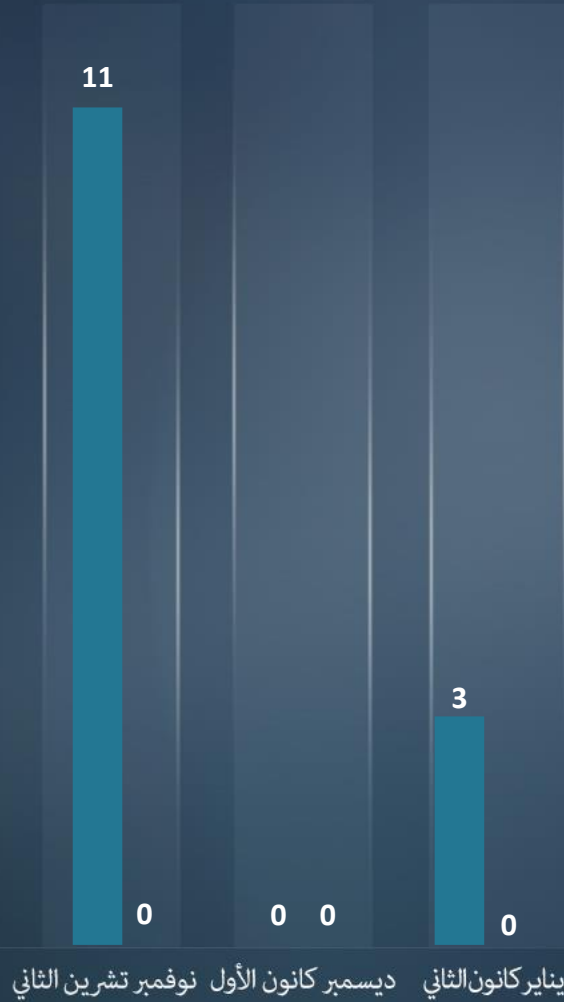

قطاع غزة وسيناء
أورشليم القدس "والخط الأخضر"
يهودا و السامرة

التقرير لشهري
يناير كانون الثاني
2020

مجموع الاعتداءات الإرهابية موزعة طبقاً لمنطقة وقوعها وبالمقارنة مع الأشهر السابقة
يناير كانون الثاني 225 | ديسمبر كانون الأول 116

لقتلى
الجرحى

اسفرت الاعتداءات الإرهابية خلال شهر كانون الثاني/يناير الماضي عن 3 جرحى وبدون قتلى.

- جريح بإصابة طفيفة في صفوف افراد قوات الامن نتيجة القاء زجاجة حارقة في كارمي تسور شمالي الخليل (02/01).
- جريح بإصابة متوسطة نتيجة عملية طعن في الخليل (18/01).
- جريح بإصابة متوسطة نتيجة القاء زجاجة حارقة في مخيم العروب شمالي الخليل (22/01).

إجمالي عدد القتلى والجرحى مقارنة بالأشهر الماضية

يناير كانون الثاني
ديسمبر كانون الأول

مجموع الاعتداءات الإرهابية في منطقتي יהודה والسامرة وأورشليم القدس موزعة طبقاً لشكلها وبالمقارنة مع الشهر السابق

يناير كانون الثاني 173 | ديسمبر كانون الأول 106

يناير كانون الثاني
ديسمبر كانون الأول

مجموع الاعتداءات الإرهابية المنطلقة من قطاع غزة وسيناء موزعة طبقاً لشكلها و بالمقارنة مع الشهر السابق
يناير كانون الثاني 52 | ديسمبر كانون الأول 10

التقرير لشهري
يناير كانون الثاني
2020