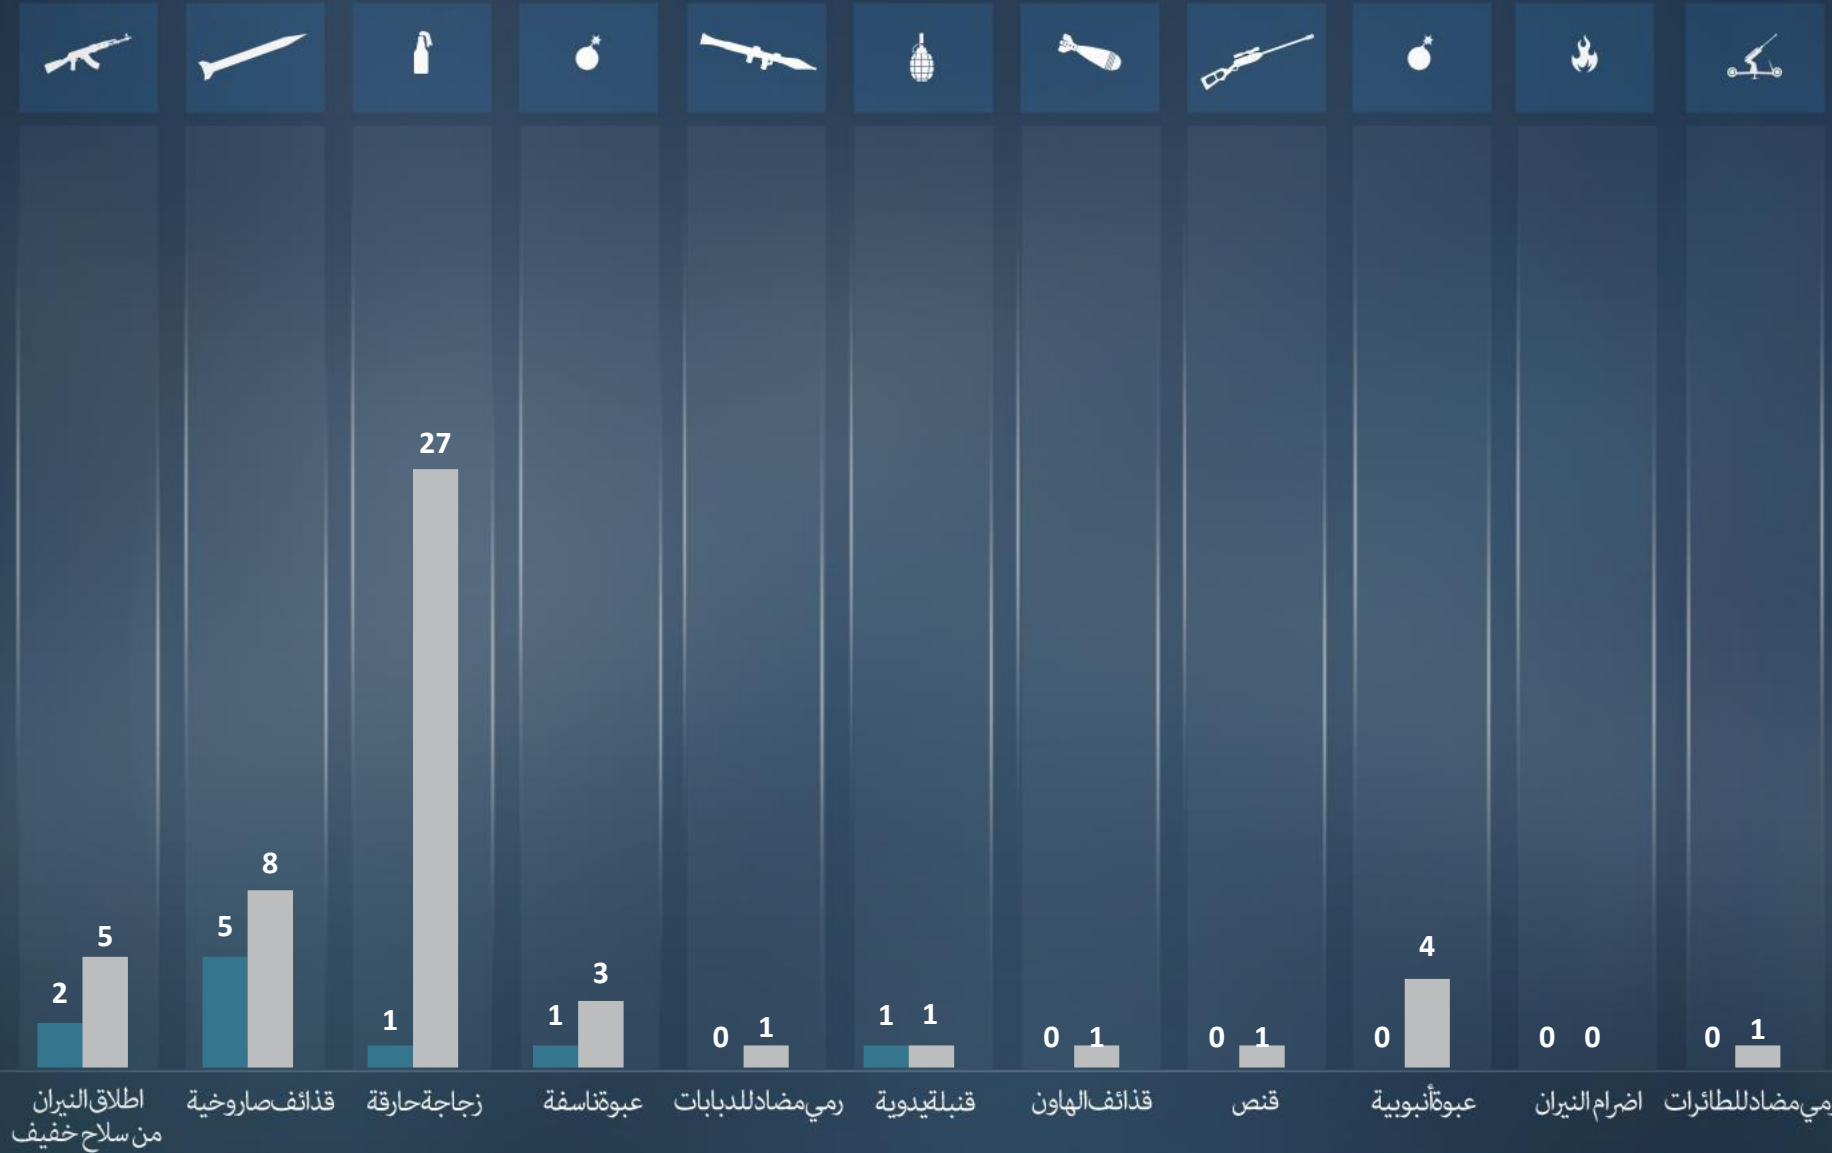

لقتلى
الجرحى

اسفرت الاعتداءات الإرهابية خلال شهر كانون الثاني/يناير الماضي عن 3 جرحى وبدون قتلى.

- جريح بإصابة طفيفة في صفوف افراد قوات الامن نتيجة القاء زجاجة حارقة في كارمي تسور شمالي الخليل (02/01).
- جريح بإصابة متوسطة نتيجة عملية طعن في الخليل (18/01).
- جريح بإصابة متوسطة نتيجة القاء زجاجة حارقة في مخيم العروب شمالي الخليل (22/01).

إجمالي عدد القتلى والجرحى مقارنة بالأشهر الماضية

يناير كانون الثاني
ديسمبر كانون الأول

مجموع الاعتداءات الإرهابية في منطقتي יהודה والسامرة وأورشليم القدس موزعة طبقاً لشكلها وبالمقارنة مع الشهر السابق

يناير كانون الثاني 173 | ديسمبر كانون الأول 106

يناير كانون الثاني
ديسمبر كانون الأول

مجموع الاعتداءات الإرهابية المنطلقة من قطاع غزة وسيناء موزعة طبقاً لشكلها و بالمقارنة مع الشهر السابق
يناير كانون الثاني 52 | ديسمبر كانون الأول 10

التقرير لشهري
يناير كانون الثاني
2020