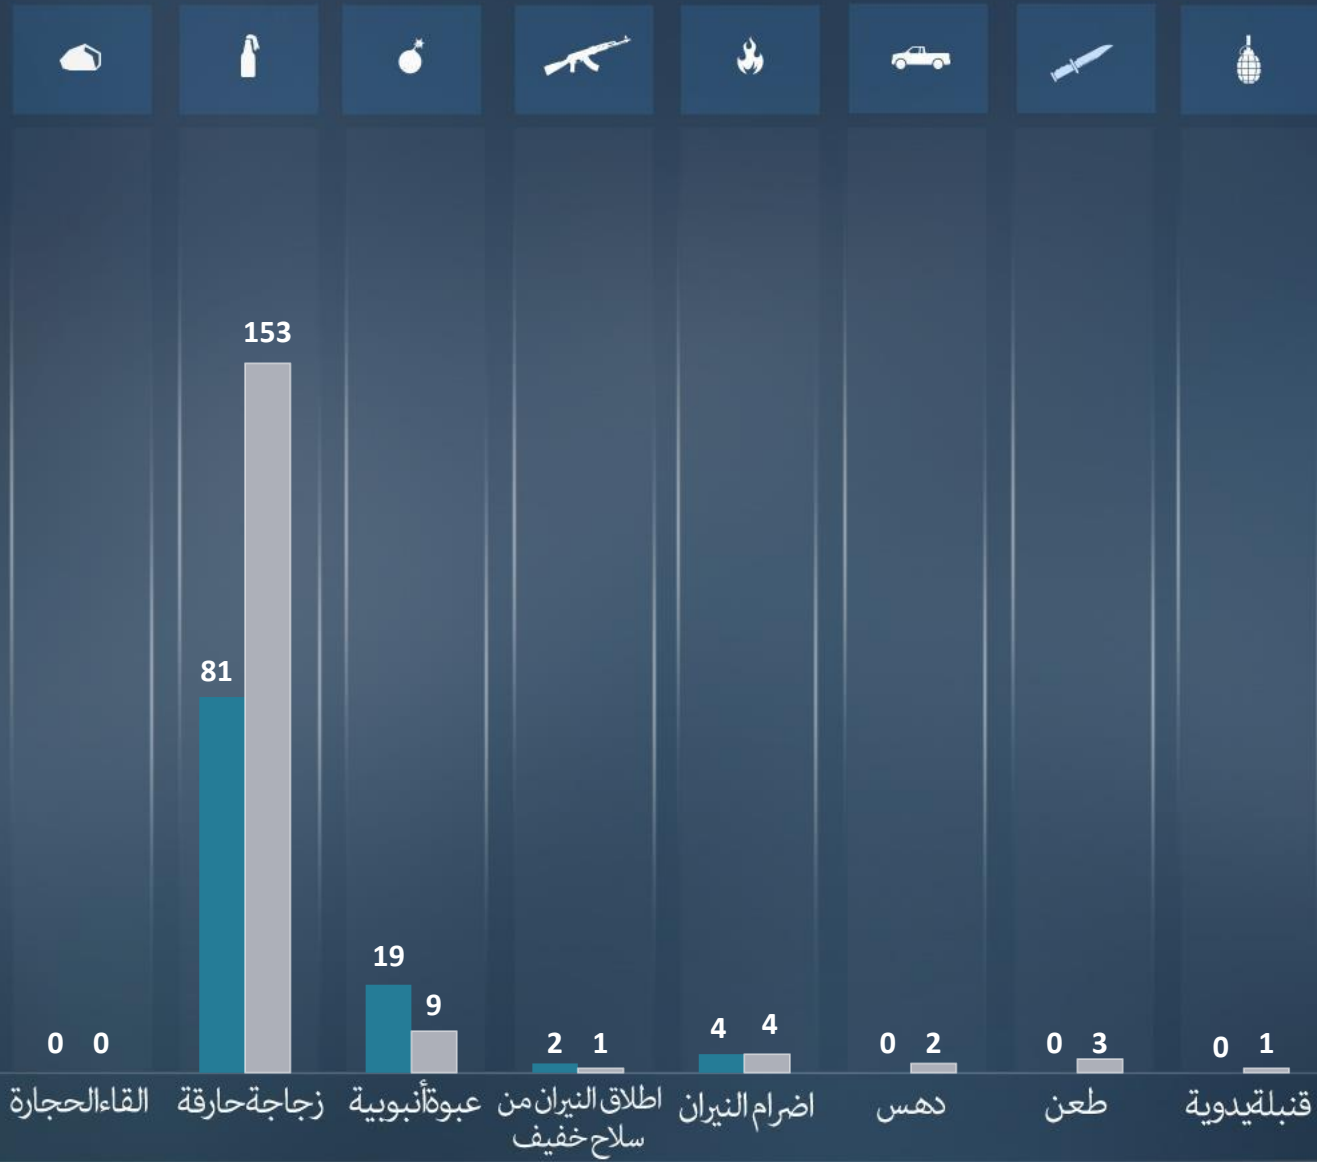

قطاع غزة وسيناء
أورشليم القدس "والخط الأخضر"
يهودا و السامرة

التقرير لشهري
يناير كانون الثاني
2020

مجموع الاعتداءات الإرهابية موزعة طبقاً لمنطقة وقوعها وبالمقارنة مع الأشهر السابقة
يناير كانون الثاني 225 | ديسمبر كانون الأول 116

لقتلى
الجرحى

اسفرت الاعتداءات الإرهابية خلال شهر كانون الثاني/يناير الماضي عن 3 جرحى وبدون قتلى.

- جريح بإصابة طفيفة في صفوف افراد قوات الامن نتيجة القاء زجاجة حارقة في كارمي تسور شمالي الخليل (02/01).
- جريح بإصابة متوسطة نتيجة عملية طعن في الخليل (18/01).
- جريح بإصابة متوسطة نتيجة القاء زجاجة حارقة في مخيم العروب شمالي الخليل (22/01).

إجمالي عدد القتلى والجرحى مقارنة بالأشهر الماضية

يناير كانون الثاني
ديسمبر كانون الأول

مجموع الاعتداءات الإرهابية في منطقتي יהודה والسامرة وأورشليم القدس موزعة طبقاً لشكلها وبالمقارنة مع الشهر السابق

يناير كانون الثاني 173 | ديسمبر كانون الأول 106

يناير كانون الثاني
ديسمبر كانون الأول

مجموع الاعتداءات الإرهابية المنطلقة من قطاع غزة وسيناء موزعة طبقاً لشكلها و بالمقارنة مع الشهر السابق
يناير كانون الثاني 52 | ديسمبر كانون الأول 10

التقرير لشهري
يناير كانون الثاني
2020