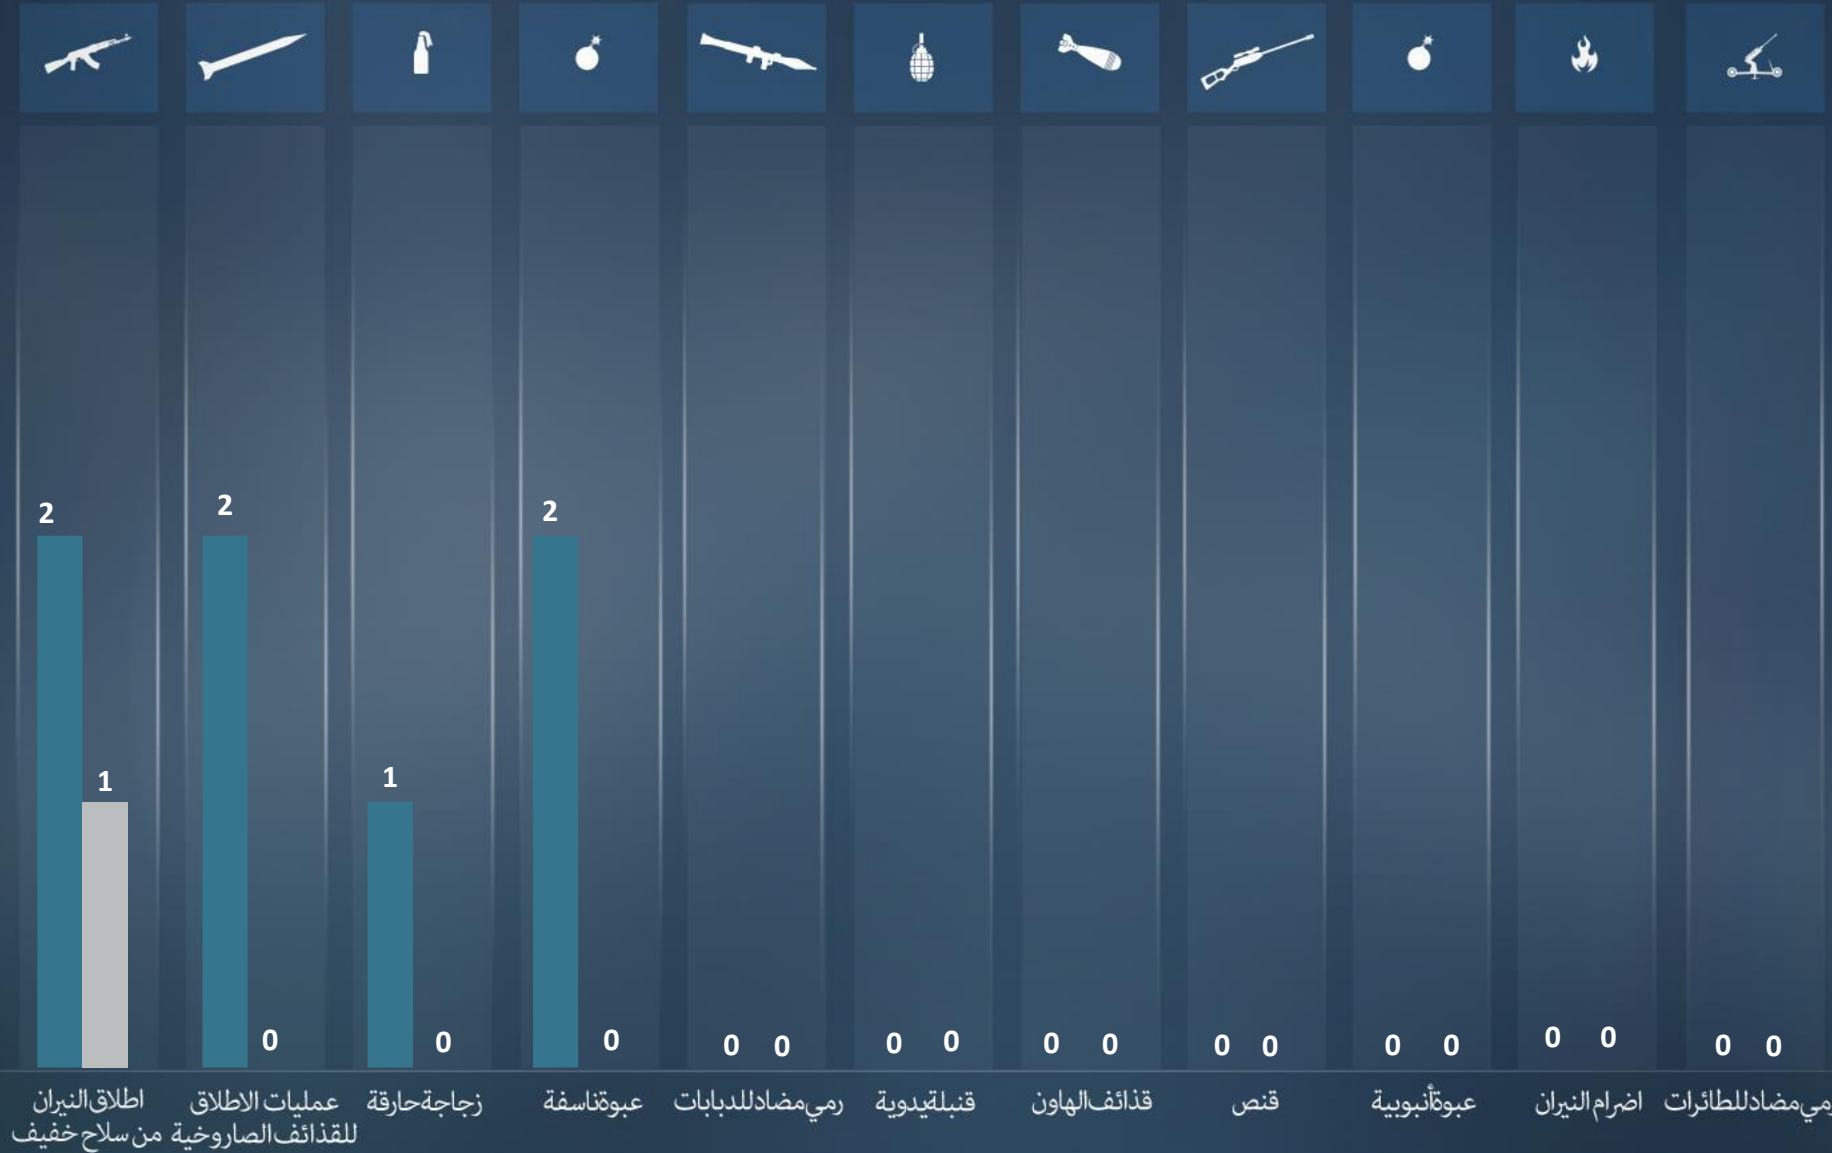

قطاع غزة
أورشليم القدس "والخط الأخضر"
يهودا و السامرة

التقرير الشهري
فبراير شباط
2021

مجموع الاعتداءات الإرهابية موزعة طبقاً لمنطقة وقوعها وبالمقارنة مع الأشهر السابقة
فبراير شباط 92 | يناير كانون الثاني 131

لقتلى
الجرحى

اسفرت العمليات الإرهابية خلال شهر شباط/فبراير عن جريح واحد دون قتلى .

• اسفرت عملية رمي حجر في قليلية عن إصابة مواطن بجروح متوسطة [01/02].

فبراير شباط
يناير كانون الثاني

التقرير الشهري
فبراير شباط
2021

مجموع الاعتداءات الإرهابية في منطقتي יהודה والسامرة وأورشليم القدس موزعة طبقاً لشكلها وبالمقارنة مع الشهر السابق

فبراير شباط 91 | يناير كانون الثاني 124

فبراير شباط
يناير كانون الثاني

التقرير الشهري
فبراير شباط
2021

مجموع الاعتداءات في منطقة قطاع غزة موزعة طبقاً لشكلها وقياساً بالشهر الماضي

فبراير شباط 1 | يناير كانون الثاني 7

قذائف صاروخية

قذائف الهاون

أغسطس آب | سبتمبر أيلول | أكتوبر تشرين الأول | نوفمبر تشرين الثاني | ديسمبر كانون الأول | يناير كانون الثاني | فبراير شباط