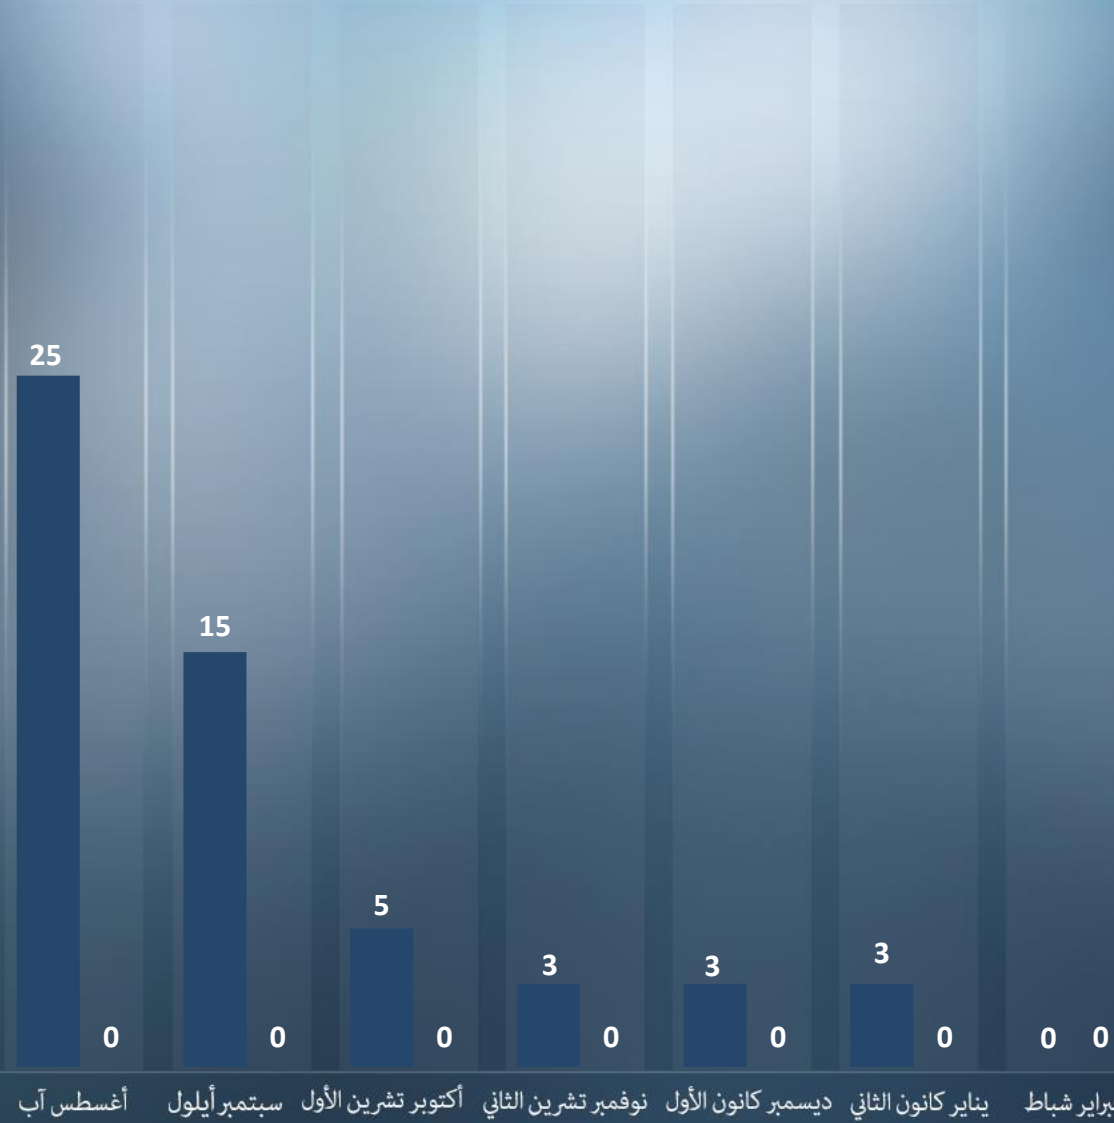

لقتلى
الجرحى

اسفرت العمليات الإرهابية خلال شهر شباط/فبراير عن جريح واحد دون قتلى .

• اسفرت عملية رمي حجر في قليلية عن إصابة مواطن بجروح متوسطة [01/02].

فبراير شباط
يناير كانون الثاني

التقرير الشهري
فبراير شباط
2021

مجموع الاعتداءات الإرهابية في منطقتي יהודה والسامرة وأورشليم القدس موزعة طبقاً لشكلها وبالمقارنة مع الشهر السابق

فبراير شباط 91 | يناير كانون الثاني 124

فبراير شباط
يناير كانون الثاني

التقرير الشهري
فبراير شباط
2021

مجموع الاعتداءات في منطقة قطاع غزة موزعة طبقاً لشكلها وقياساً بالشهر الماضي

فبراير شباط 1 | يناير كانون الثاني 7

قذائف صاروخية

قذائف الهاون

أغسطس آب | سبتمبر أيلول | أكتوبر تشرين الأول | نوفمبر تشرين الثاني | ديسمبر كانون الأول | يناير كانون الثاني | فبراير شباط