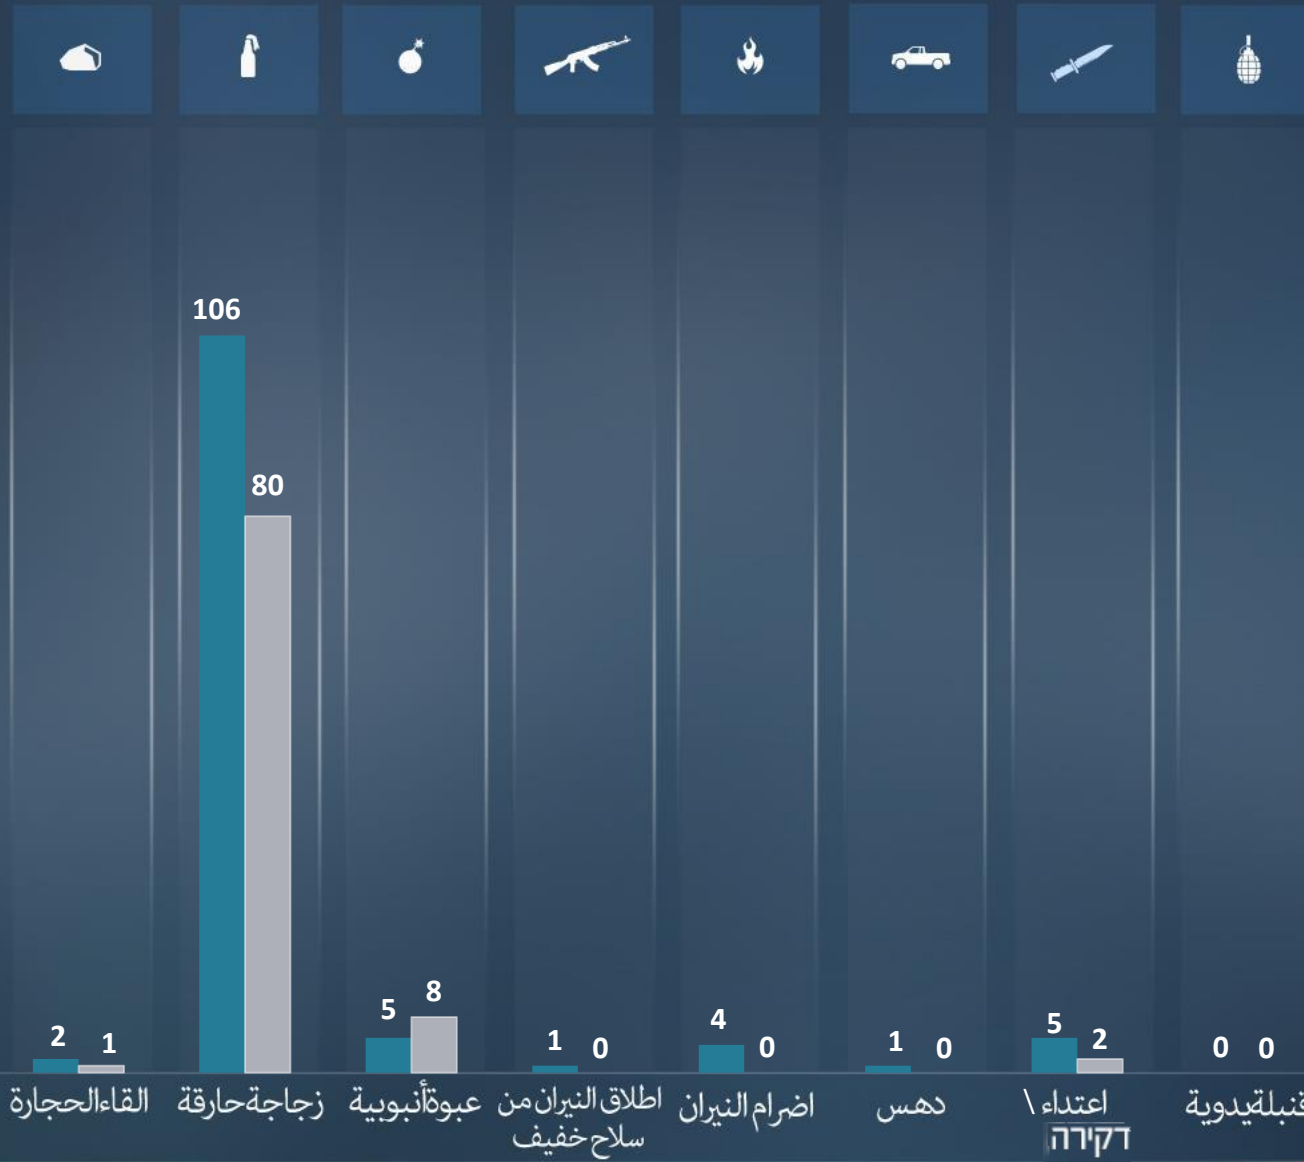

قطاع غزة
أورشليم القدس "والخط الأخضر"
يهودا و السامرة

التقرير الشهري
فبراير شباط
2021

مجموع الاعتداءات الإرهابية موزعة طبقاً لمنطقة وقوعها وبالمقارنة مع الأشهر السابقة
فبراير شباط 92 | يناير كانون الثاني 131

لقتلى
الجرحى

اسفرت العمليات الإرهابية خلال شهر شباط/فبراير عن جريح واحد دون قتلى .

• اسفرت عملية رمي حجر في قليلية عن إصابة مواطن بجروح متوسطة [01/02].

فبراير شباط
يناير كانون الثاني

التقرير الشهري
فبراير شباط
2021

مجموع الاعتداءات الإرهابية في منطقتي יהודה والسامرة وأورشليم القدس موزعة طبقاً لشكلها وبالمقارنة مع الشهر السابق

فبراير شباط 91 | يناير كانون الثاني 124

فبراير شباط
يناير كانون الثاني

التقرير الشهري
فبراير شباط
2021

مجموع الاعتداءات في منطقة قطاع غزة موزعة طبقاً لشكلها وقياساً بالشهر الماضي

فبراير شباط 1 | يناير كانون الثاني 7

قذائف صاروخية

قذائف الهاون

أغسطس آب | سبتمبر أيلول | أكتوبر تشرين الأول | نوفمبر تشرين الثاني | ديسمبر كانون الأول | يناير كانون الثاني | فبراير شباط