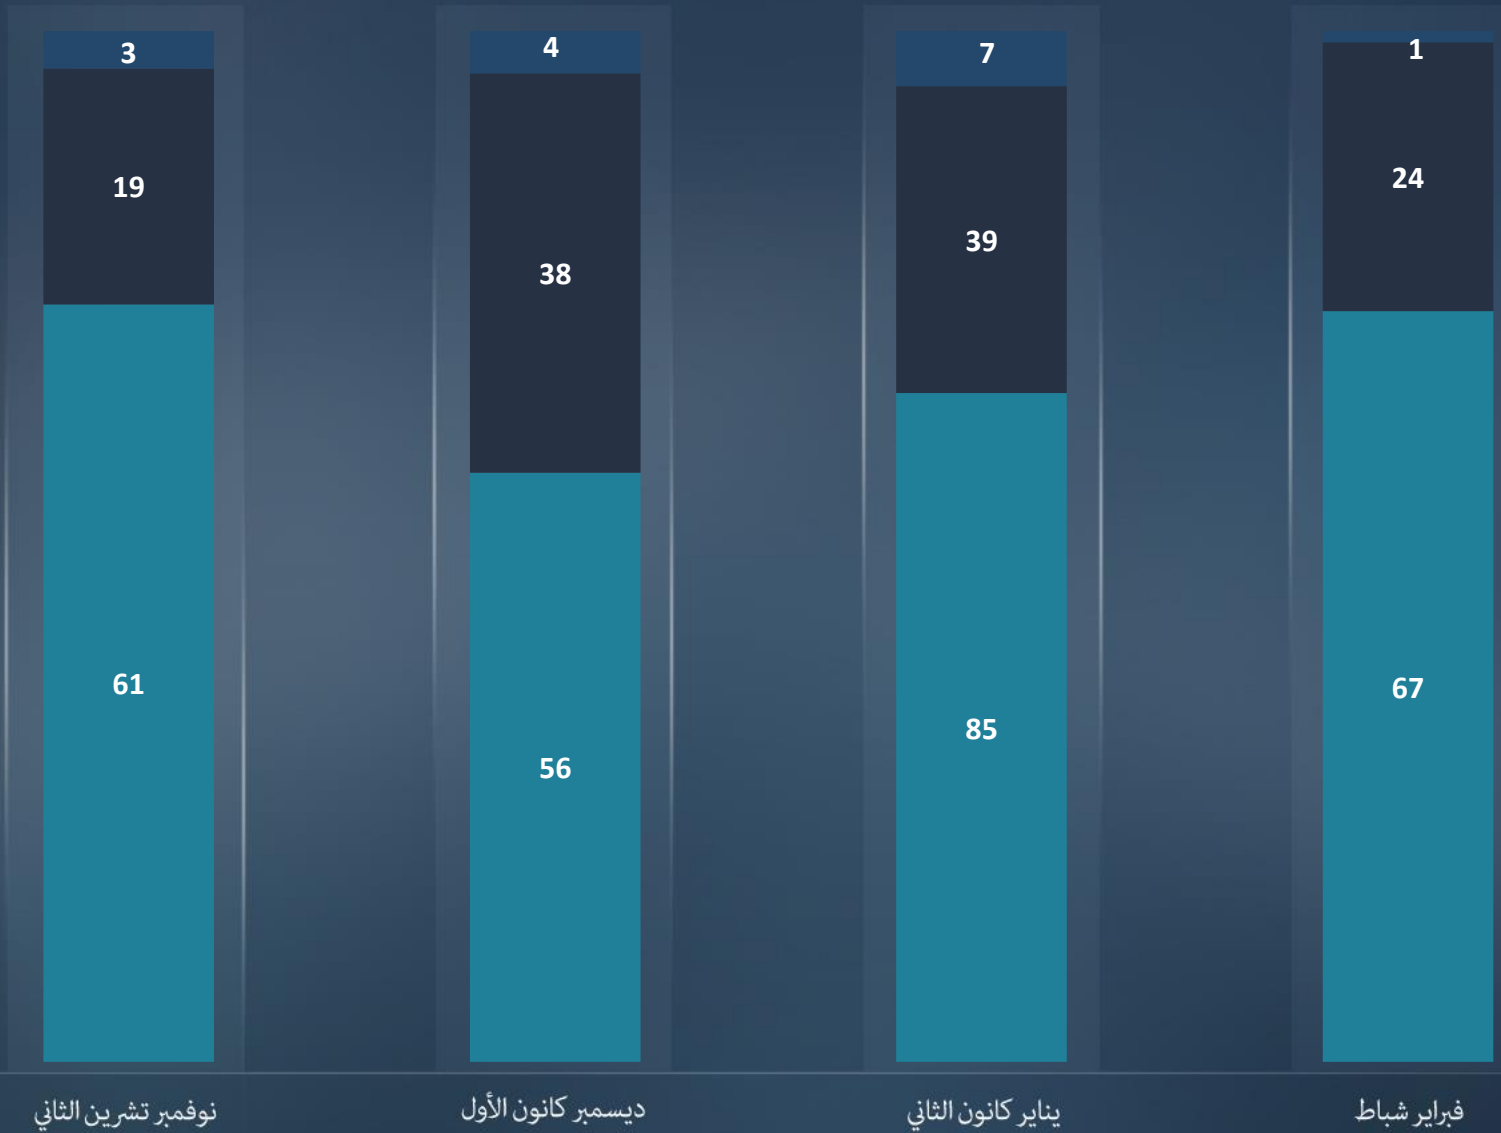

قطاع غزة
أورشليم القدس "والخط الأخضر"
يهودا و السامرة

التقرير الشهري
فبراير شباط
2021

مجموع الاعتداءات الإرهابية موزعة طبقاً لمنطقة وقوعها وبالمقارنة مع الأشهر السابقة
فبراير شباط 92 | يناير كانون الثاني 131

لقتلى
الجرحى

اسفرت العمليات الإرهابية خلال شهر شباط/فبراير عن جريح واحد دون قتلى .

• اسفرت عملية رمي حجر في قليلية عن إصابة مواطن بجروح متوسطة [01/02].

فبراير شباط
يناير كانون الثاني

التقرير الشهري
فبراير شباط
2021

مجموع الاعتداءات الإرهابية في منطقتي יהודה والسامرة وأورشليم القدس موزعة طبقاً لشكلها وبالمقارنة مع الشهر السابق

فبراير شباط 91 | يناير كانون الثاني 124

فبراير شباط
يناير كانون الثاني

التقرير الشهري
فبراير شباط
2021

مجموع الاعتداءات في منطقة قطاع غزة موزعة طبقاً لشكلها وقياساً بالشهر الماضي

فبراير شباط 1 | يناير كانون الثاني 7

قذائف صاروخية

قذائف الهاون

أغسطس آب | سبتمبر أيلول | أكتوبر تشرين الأول | نوفمبر تشرين الثاني | ديسمبر كانون الأول | يناير كانون الثاني | فبراير شباط