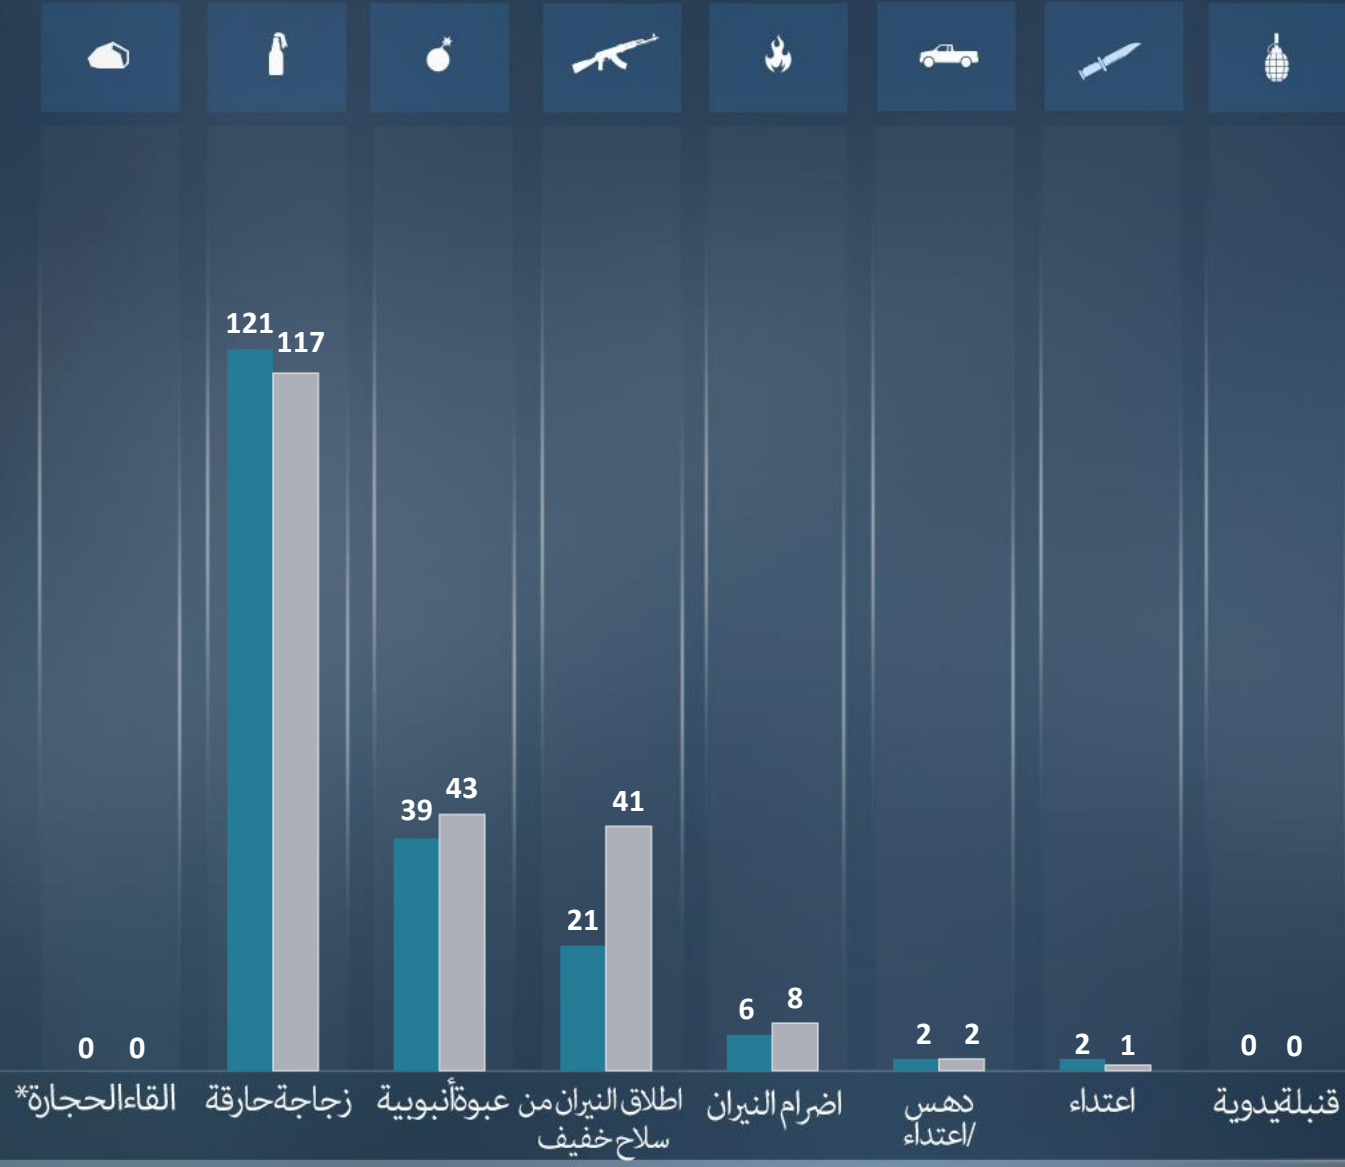

مجموع الاعتداءات الإرهابية موزعة طبقاً لمنطقة وقوعها وبالمقارنة مع الأشهر السابقة

كانون الأول/ديسمبر 214 | تشرين الثاني/نوفمبر 196

لقتلى
الجرحي

أسفرت الاعتداءات الارهابية في شهر كانون الأول/ديسمبر 2022

عن: 5 جرحى، دون قتلى.

التقرير الشهري

كانون الأول/ديسمبر

2022

إجمالي عدد القتلى والجرحى مقارنة بالأشهر الماضية

كانون الأول/ديسمبر
تشرين الثاني/نوفمبر

*عمليات رشق الحجارة تورط
فيها جرحا في حالة متوسطة
فما فوق

التقرير الشهري
كانون الأول/ديسمبر
2022

مجموع الاعتداءات الإرهابية في منطقتي יהודה والسامرة وأورشليم القدس موزعة طبقا لشكلها وبالمقارنة مع الشهر السابق
كانون الأول/ديسمبر 212 | تشرين الثاني/نوفمبر 191

كانون الأول/ديسمبر
تشرين الثاني/نوفمبر

اطلاق النيران
عمليات الاطلاق*
للقذائف الصاروخية من سلاح خفيف
زجاجة حارقة
عبوة ناسفة
رمي مضاد للدبابات
قنبلة يدوية
قذائف الهاون
قنص
عبوة أنبوية
اضرار النيران
رمي مضاد للطائرات

مجموع الاعتداءات في منطقة قطاع غزة موزعة طبقاً لشكلها وقياساً بالشهر الماضي
كانون الأول/ديسمبر 2 | تشرين الثاني/نوفمبر 3