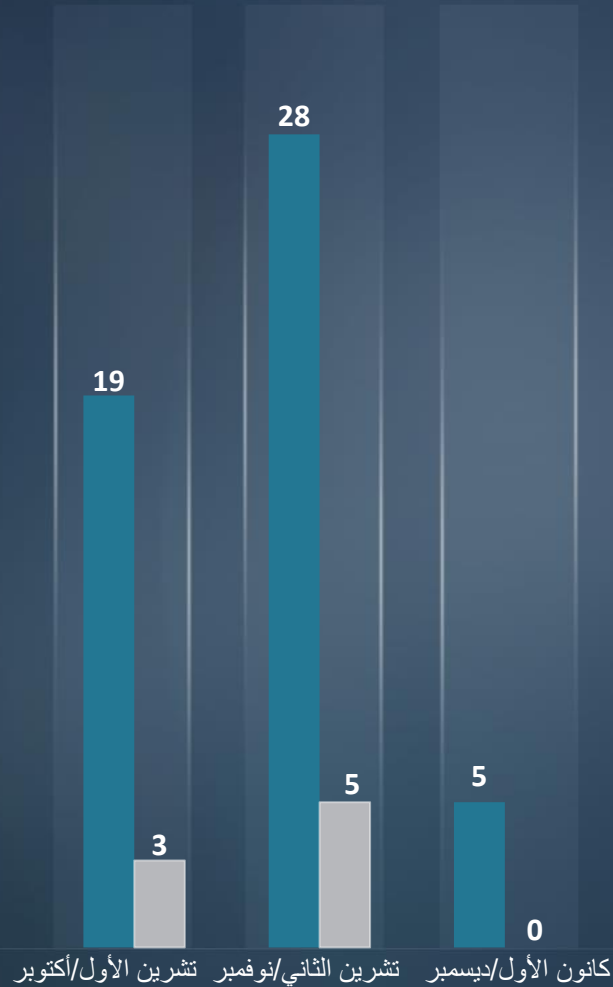

قطاع غزة
أورشليم القدس "والخط الأخضر"
يهودا و السامرة

أيلول/سبتمبر

تشرين الأول/أكتوبر

تشرين الثاني/نوفمبر

كانون الأول/ديسمبر

التقرير الشهري

كانون الأول/ديسمبر

2022

مجموع الاعتداءات الإرهابية موزعة طبقاً لمنطقة وقوعها وبالمقارنة مع الأشهر السابقة

كانون الأول/ديسمبر 214 | تشرين الثاني/نوفمبر 196

لقتلى
الجرحي

أسفرت الاعتداءات الارهابية في شهر كانون الأول/ديسمبر 2022

عن: 5 جرحى، دون قتلى.

- جريحان (عدد 2) في صفوف قوات الأمن جراء عملية طعن في حوارة (02/12).
- جريح (عدد 1) في صفوف قوات الأمن جراء عملية زرع عبوة ناسفة في قبر راحيل (05/12).
- جريحان (عدد 2) في صفوف قوات الأمن في عملية دهس في كفر قاسم (23/12).

مجموع الاعتداءات في منطقة قطاع غزة موزعة طبقاً لشكلها وقياساً بالشهر الماضي
كانون الأول/ديسمبر 2 | تشرين الثاني/نوفمبر 3