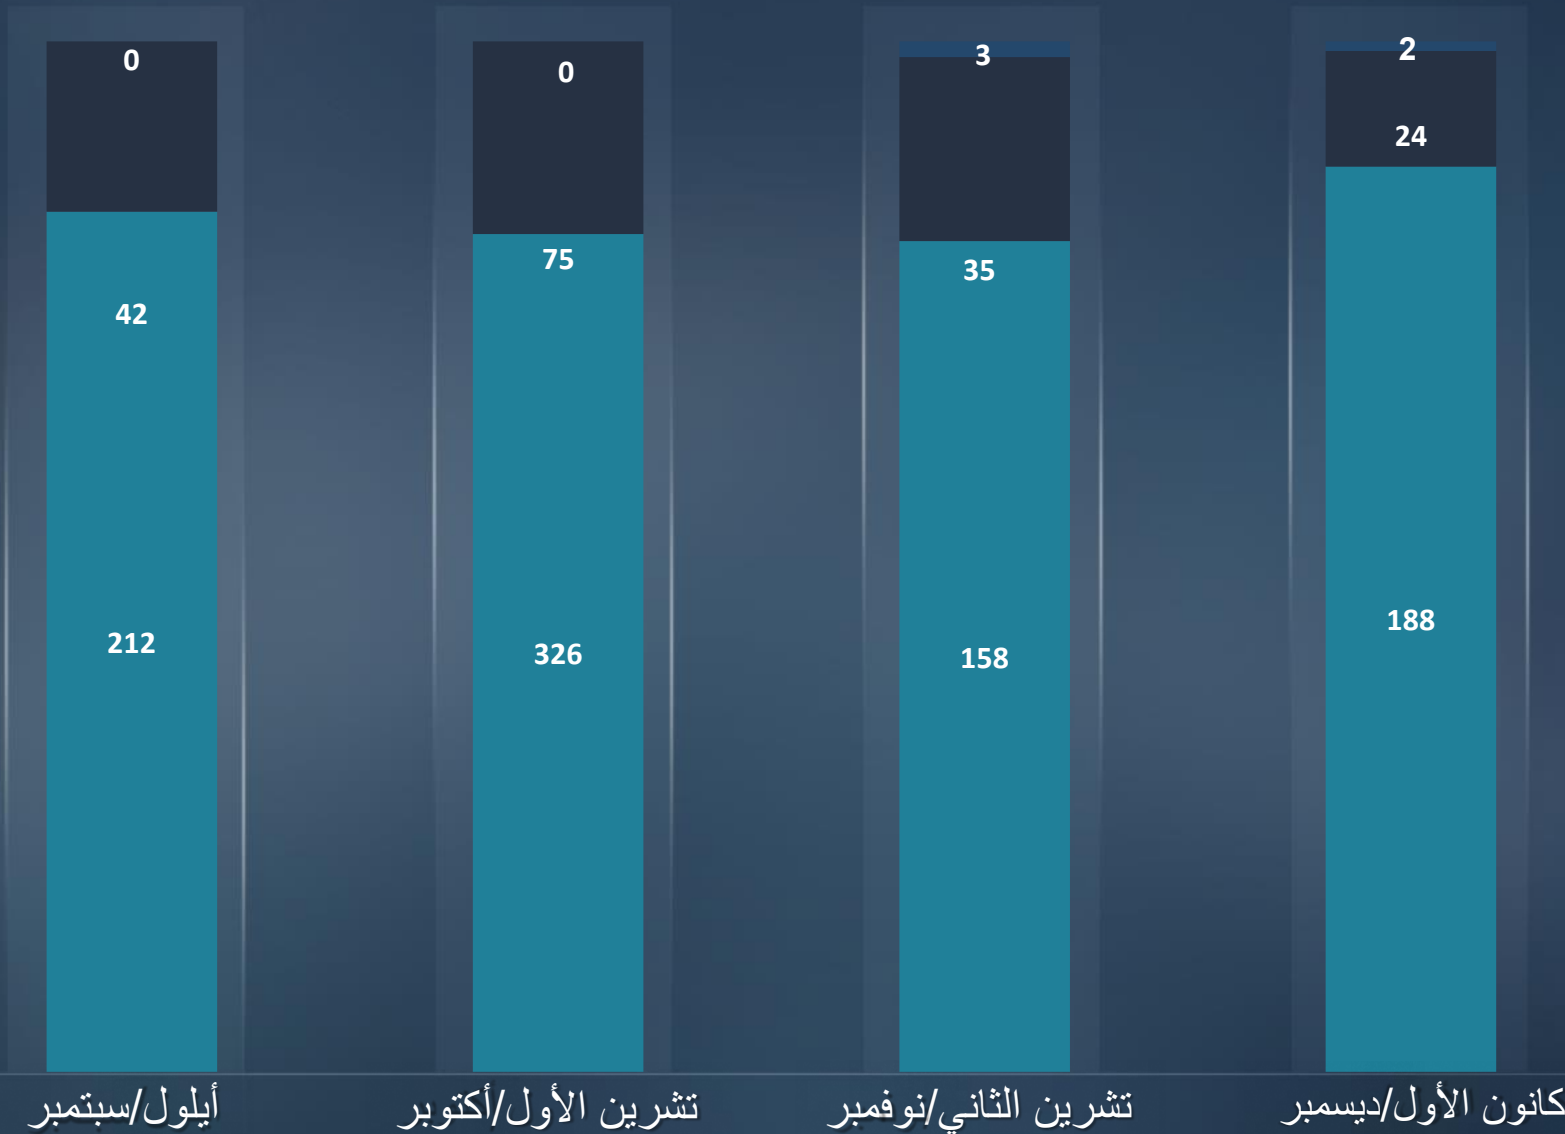

قطاع غزة
أورشليم القدس "والخط الأخضر"
يهودا و السامرة

أيلول/سبتمبر

تشرين الأول/أكتوبر

تشرين الثاني/نوفمبر

كانون الأول/ديسمبر

التقرير الشهري

كانون الأول/ديسمبر

2022

مجموع الاعتداءات الإرهابية موزعة طبقاً لمنطقة وقوعها وبالمقارنة مع الأشهر السابقة

كانون الأول/ديسمبر 214 | تشرين الثاني/نوفمبر 196