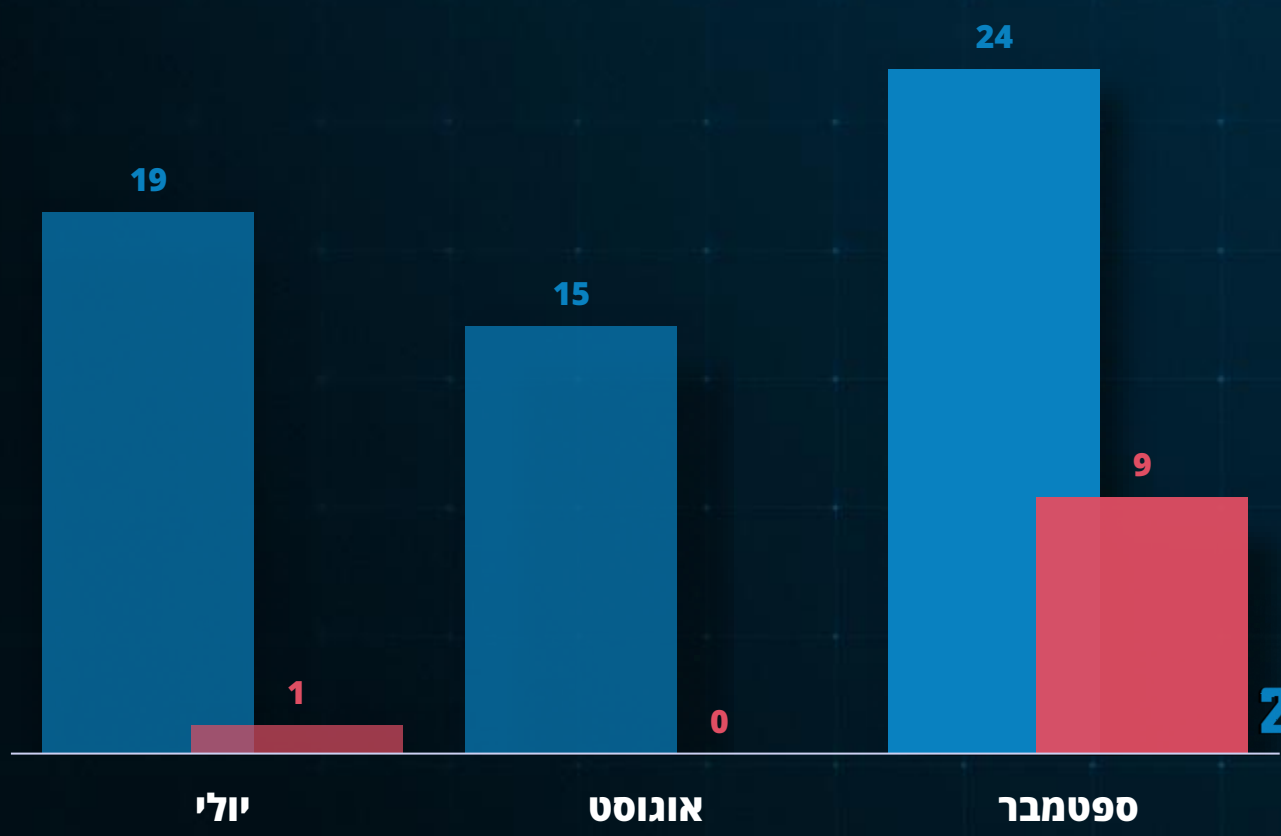

מפת טרור חודשית

319

דוח חודשי
סופיטומונין 5/2022

*לא כולל זירה דרומית וצפונית

מעצרי פעילי טרור

299 ◀

דוח חודשי
ספטמבר 2025

הרוגים ופצועים

דוח חודשי
ספטמבר 2025

*לא כולל זרה דרומית וצפונית

5.9 | פצוע, תקיפה (יתיר)

8.9 | 6 הרוגים ו-11 פצועים, ירי קליעי (ירושלים)

11.9 | 3 פצועים מקרב כוחות הביטחון, מטען (טול כרם)

12.9 | 2 פצועים, דקירה (צובה)

13.9 | פצוע, ידוי אבנים (יתיר)