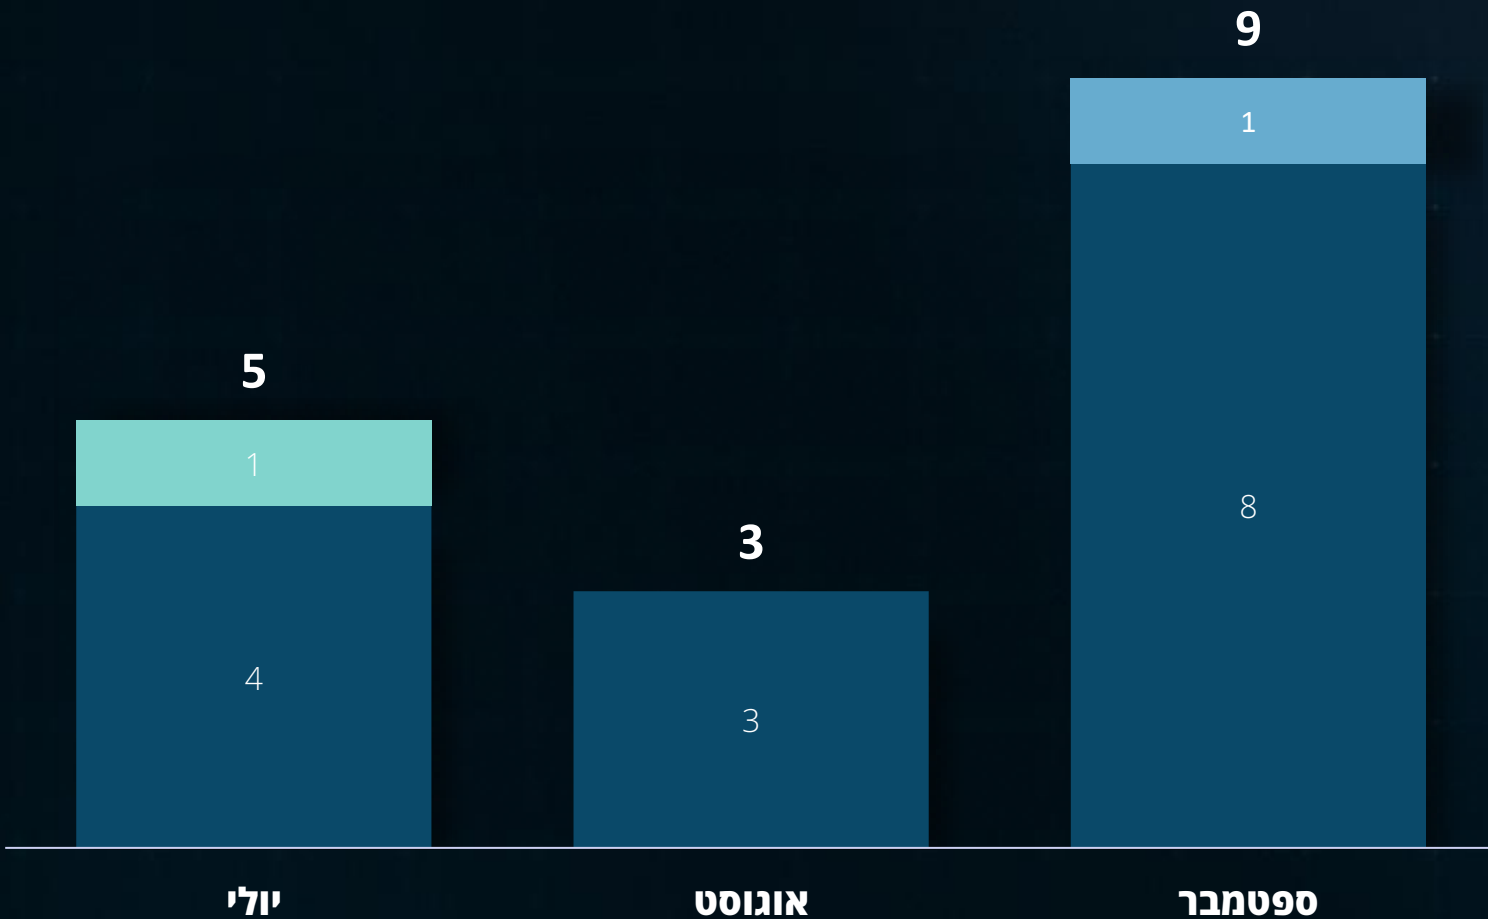

פיגועים משמעותיים

ישראל ●

ירושלים ●

איו"ש ●

דוח חודשי
ספטמבר 2025