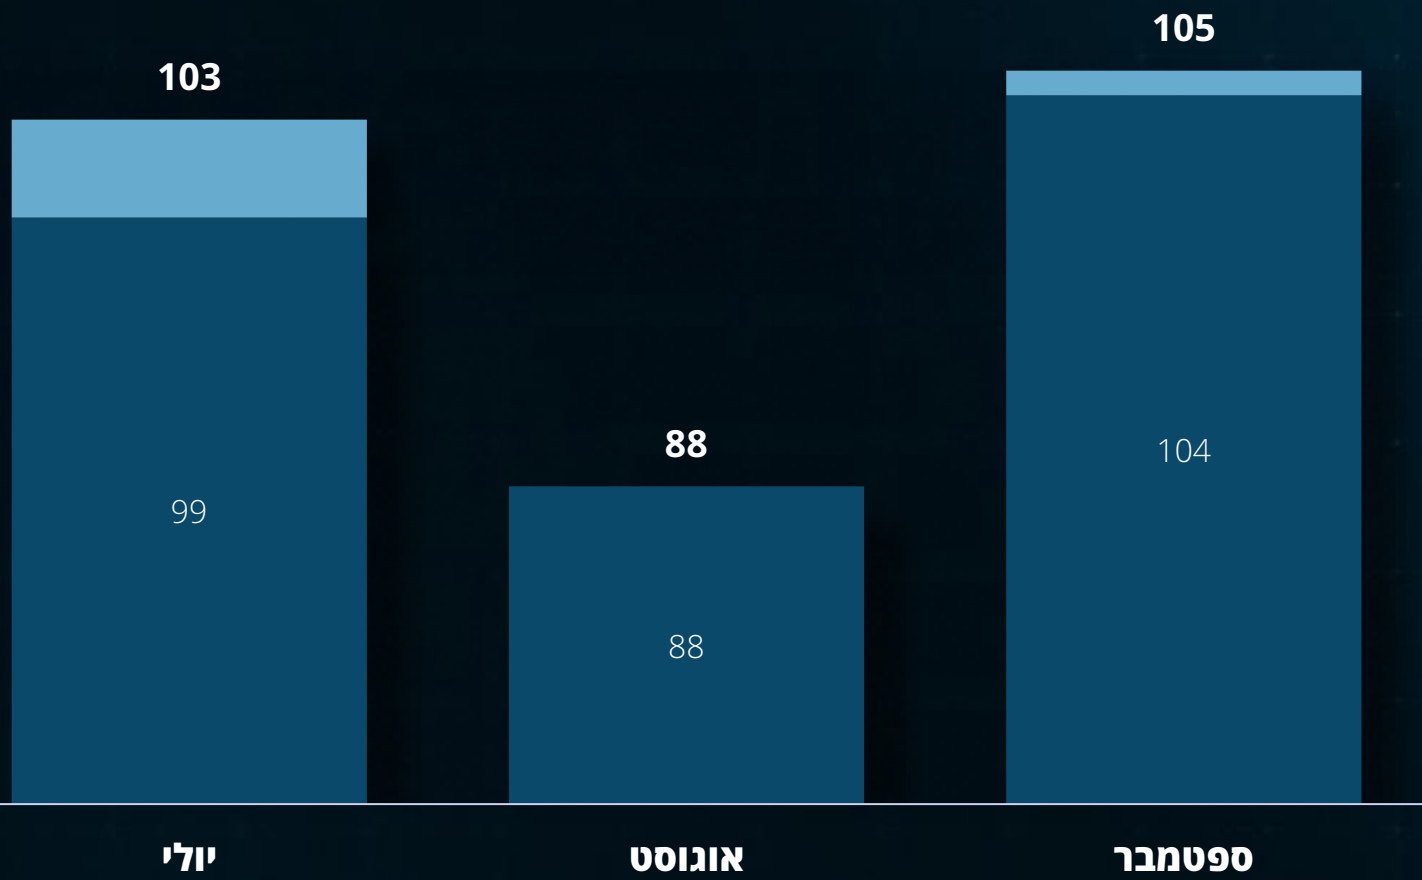

סיכול פיגועים משמעותיים