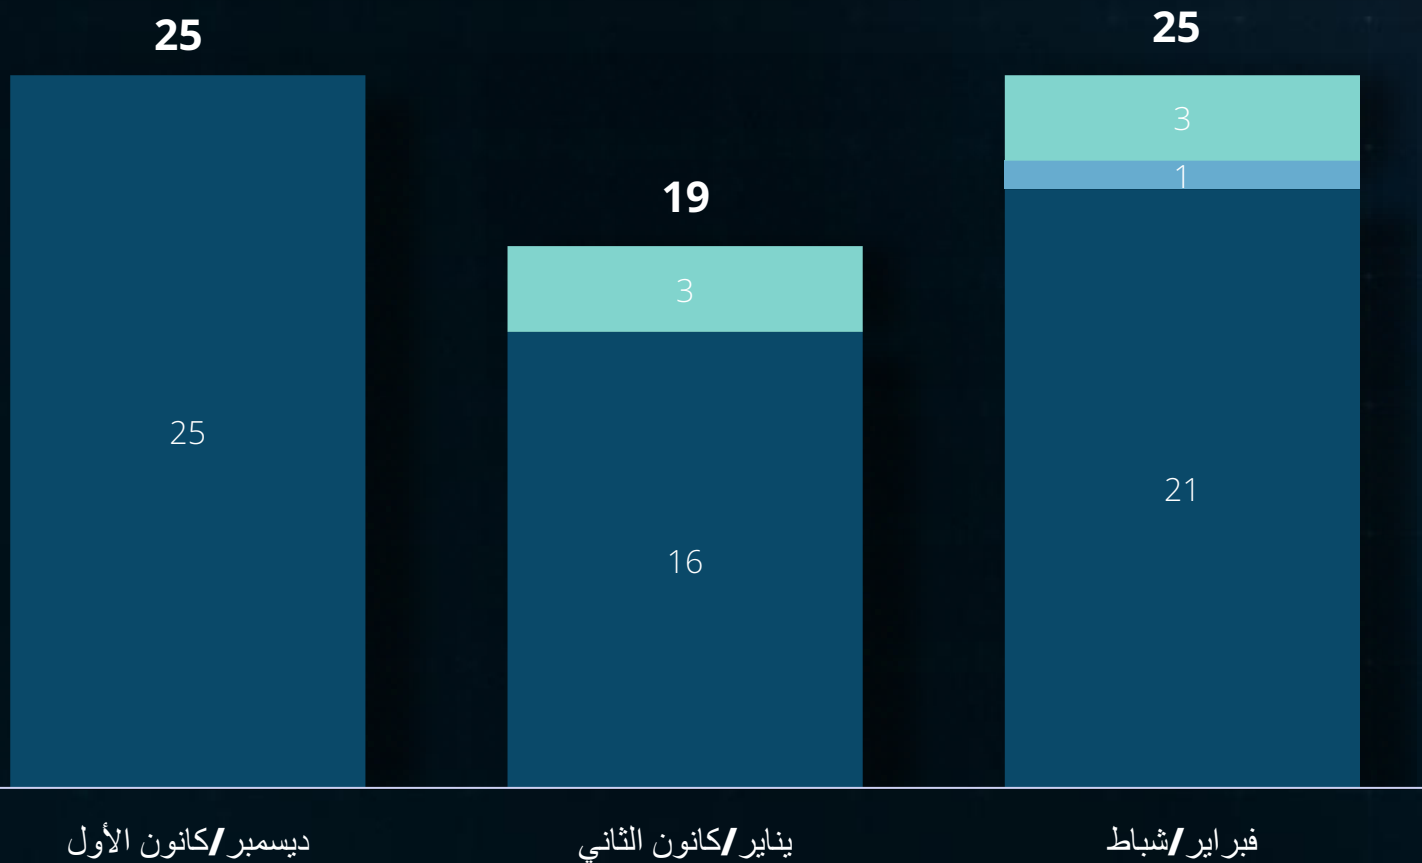

عمليات إرهابية خطيرة

- إسرائيل
- القدس
- الضفة الغربية

التقرير الشهري
فبراير/شباط 2024

إحصائيات عمليات إرهابية خطيرة

القدس ●
الضفة الغربية ●

التقرير الشهري
فبراير/شباط 2024

خريطة الإرهاب الشهرية

475

التقرير الشهري
فبراير/شباط 2024

*ما عدا الساحتين الجنوبية والشمالية

الاعتقال مخاطر إرهابية

300 ◀

20

إسرائيل

21

القدس

259

الضفة الغربية

التقرير العربي
شباط/شباط 2024

القتلى والجرحى

- 11.2 | جريح (عدد 1)، عملية طعن (البلدة القديمة).
- 12.2 | جريح (عدد 1)، الاعتداء على مواطن اسرائيلي (معاليه عاموس/غوش عصيون).
- 16.2 | قتيان و- 3 جرحى، عملية اطلاق النار (مفرق رنيم).
- 18.2 | جريح (عدد 1) في صفوف قوات الأمن، اطلاق النار اثناء اشتباك (طولكرم/السامرة).
- 19.2 | جريح (عدد 1)، عملية تفجير عبوة ناسفة (حومش/السامرة).
- 22.2 | قتيلا (عدد 1) و- 15 جرحا، عملية إطلاق النار (حاجز الزعيم/يهودا).
- 25.2 | جريح (عدد 1) في صفوف قوات الأمن، اطلاق النار اثناء اشتباك (وادي برقين/السامرة).
- 27.2 | جريح (عدد 1) في صفوف قوات الأمن، إطلاق النار اثناء اشتباك (طوباس/السامرة).

التقرير التمري
فبراير/شباط 2024

*ما عدا الساحتين الجنوبية والشمالية

إطلاق الصواريخ - شهري

534

الساحة الشمالية
سوريا + لبنان

165

الساحة الجنوبية
قطاع غزة

التقرير الشهري
فبراير/شباط 2024