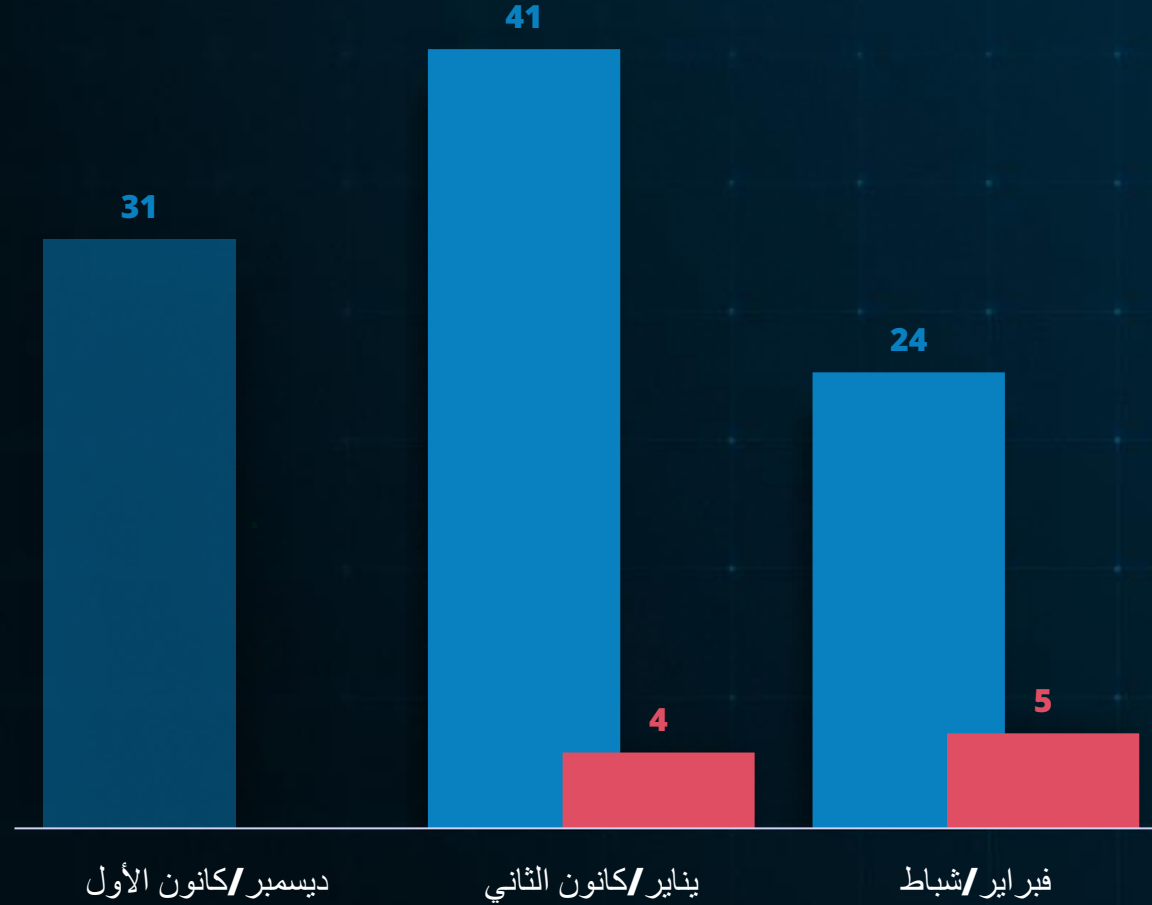

عمليات إرهابية خطيرة

- إسرائيل
- القدس
- الضفة الغربية

التقرير الشهري
فبراير/شباط 2024

إحصائيات عمليات إرهابية خطيرة

القدس ●
الضفة الغربية ●

التقرير الشهري
فبراير/شباط 2024

خريطة الإرهاب الشهرية

475

259

الضفة الغربية

التقرير العربي
شباط/شباط 2024

القتلى والجرحى

- 11.2 | جريح (عدد 1)، عملية طعن (البلدة القديمة).
- 12.2 | جريح (عدد 1)، الاعتداء على مواطن اسرائيلي (معاليه عاموس/غوش عصيون).
- 16.2 | قتيان و- 3 جرحى، عملية اطلاق النار (مفرق رنيم).
- 18.2 | جريح (عدد 1) في صفوف قوات الأمن، اطلاق النار اثناء اشتباك (طولكرم/السامرة).
- 19.2 | جريح (عدد 1)، عملية تفجير عبوة ناسفة (حومش/السامرة).
- 22.2 | قتيلا (عدد 1) و- 15 جرحا، عملية إطلاق النار (حاجز الزعيم/يهودا).
- 25.2 | جريح (عدد 1) في صفوف قوات الأمن، اطلاق النار اثناء اشتباك (وادي برقين/السامرة).
- 27.2 | جريح (عدد 1) في صفوف قوات الأمن، إطلاق النار اثناء اشتباك (طوباس/السامرة).

التقرير التمري
فبراير/شباط 2024

*ما عدا الساحتين الجنوبية والشمالية

إطلاق الصواريخ - شهري

534

الساحة الشمالية
سوريا + لبنان

165

الساحة الجنوبية
قطاع غزة

التقرير الشهري
فبراير/شباط 2024