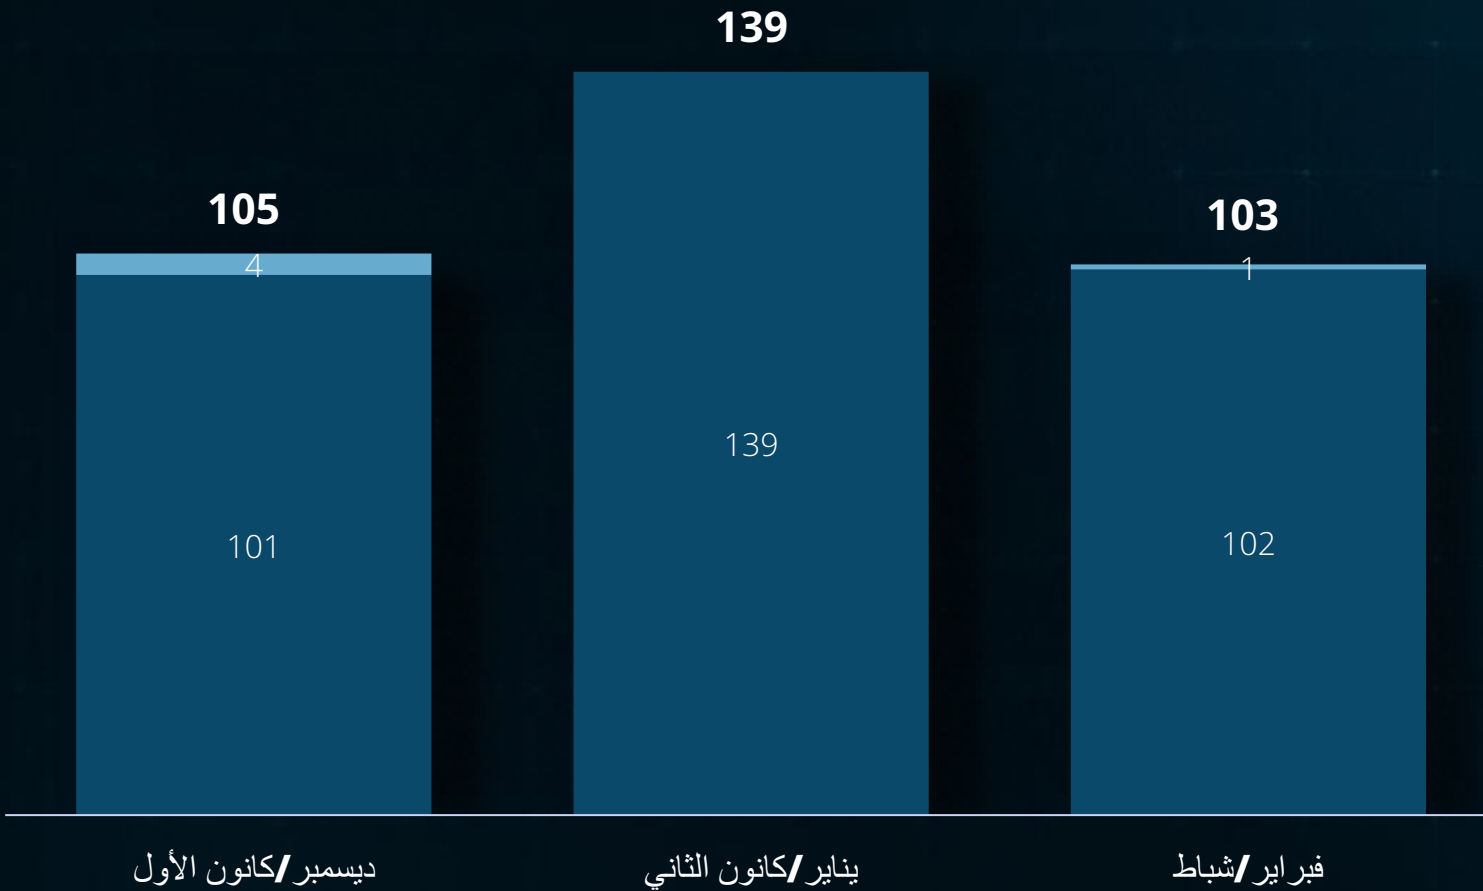

عمليات إرهابية خطيرة

- إسرائيل
- القدس
- الضفة الغربية

التقرير الشهري
فبراير/شباط 2024

إحصائيات عمليات إرهابية خطيرة

القدس ●
الضفة الغربية ●

التقرير الشهري
فبراير/شباط 2024

خريطة الإرهاب الشهرية

475

التقرير الشهري
فبراير/شباط 2024

*ما عدا الساحتين الجنوبية والشمالية

الاعتقال مخاطر إرهابية

300 ◀

20

إسرائيل

21

القدس

259

الضفة الغربية

التقرير العربي
شباط/شباط 2024

القتلى والجرحى

- 11.2 | جريح (عدد 1)، عملية طعن (البلدة القديمة).
- 12.2 | جريح (عدد 1)، الاعتداء على مواطن اسرائيلي (معاليه عاموس/غوش عصيون).
- 16.2 | قتيان و- 3 جرحى، عملية اطلاق النار (مفرق رنيم).
- 18.2 | جريح (عدد 1) في صفوف قوات الأمن، اطلاق النار اثناء اشتباك (طولكرم/السامرة).
- 19.2 | جريح (عدد 1)، عملية تفجير عبوة ناسفة (حومش/السامرة).
- 22.2 | قتيلا (عدد 1) و- 15 جرحا، عملية إطلاق النار (حاجز الزعيم/يهودا).
- 25.2 | جريح (عدد 1) في صفوف قوات الأمن، اطلاق النار اثناء اشتباك (وادي برقين/السامرة).
- 27.2 | جريح (عدد 1) في صفوف قوات الأمن، إطلاق النار اثناء اشتباك (طوباس/السامرة).

التقرير التمري
فبراير/شباط 2024

*ما عدا الساحتين الجنوبية والشمالية

إطلاق الصواريخ - شهري

534

الساحة الشمالية
سوريا + لبنان

165

الساحة الجنوبية
قطاع غزة

التقرير الشهري
فبراير/شباط 2024