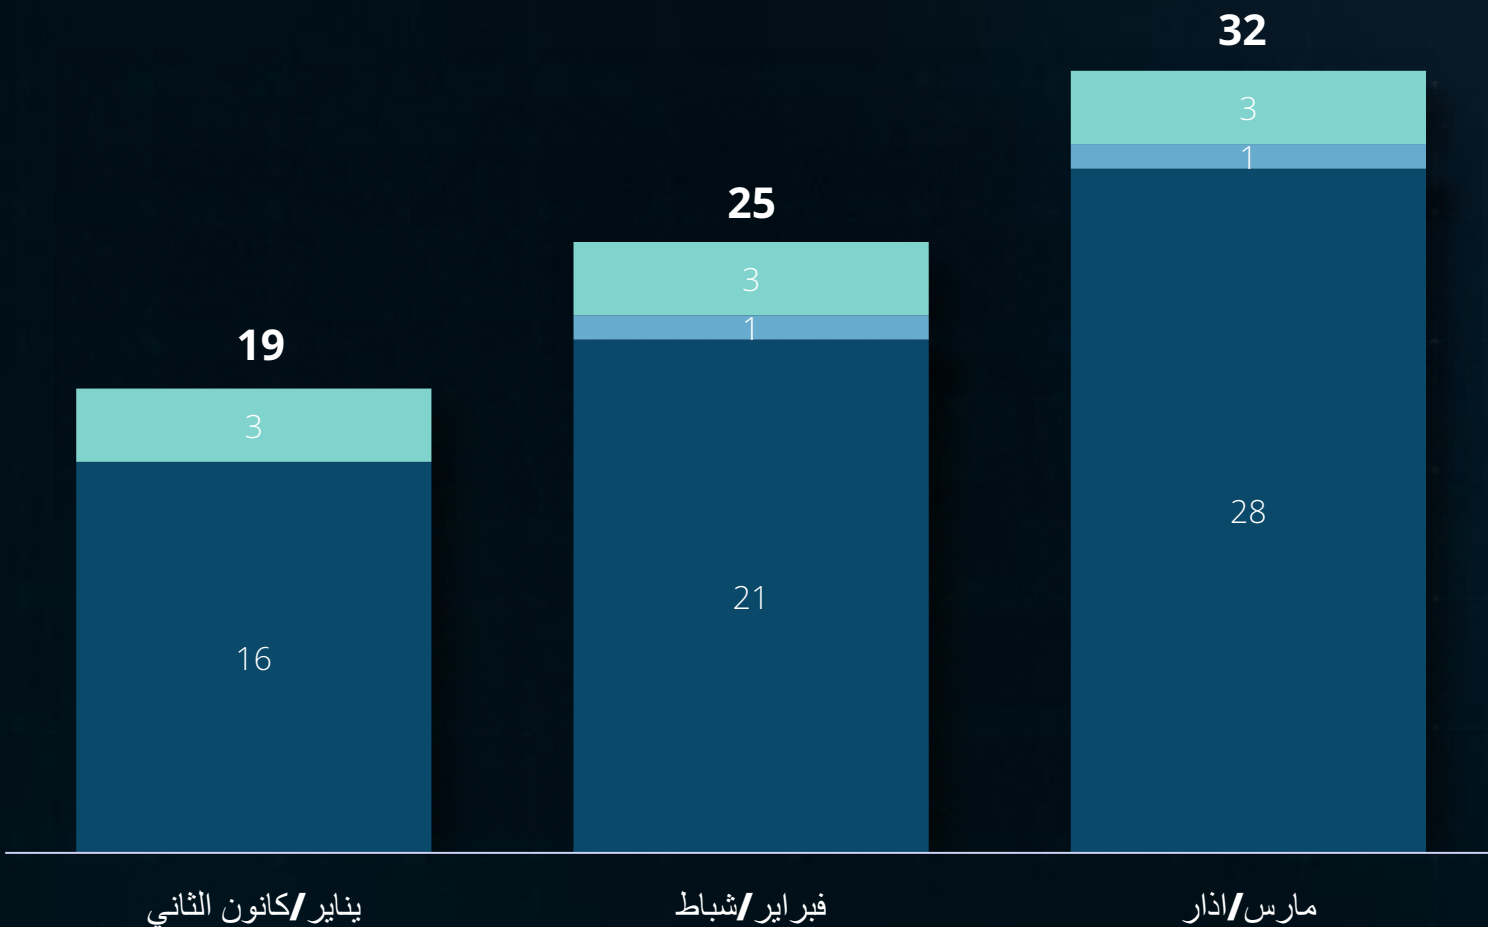

عمليات إرهابية خطيرة

- إسرائيل
- القدس
- الضفة الغربية

المعهد الإسرائيلي
للمشورة
مارس/أذار 2024

إحصائيات عمليات إرهابية خطيرة

القدس ●
الضفة الغربية ●

المعهد الإسرائيلي
مارس/آذار 2024

خريطة الإرهاب الشهرية

493

المنشور بالشهر
ماوس/أذار 2024

*ما عدا الساحتين الجنوبية والشمالية

الاعتقال مخاطر إرهابية

298 ◀

17 إسرائيل

20 القدس

261

الضفة الغربية