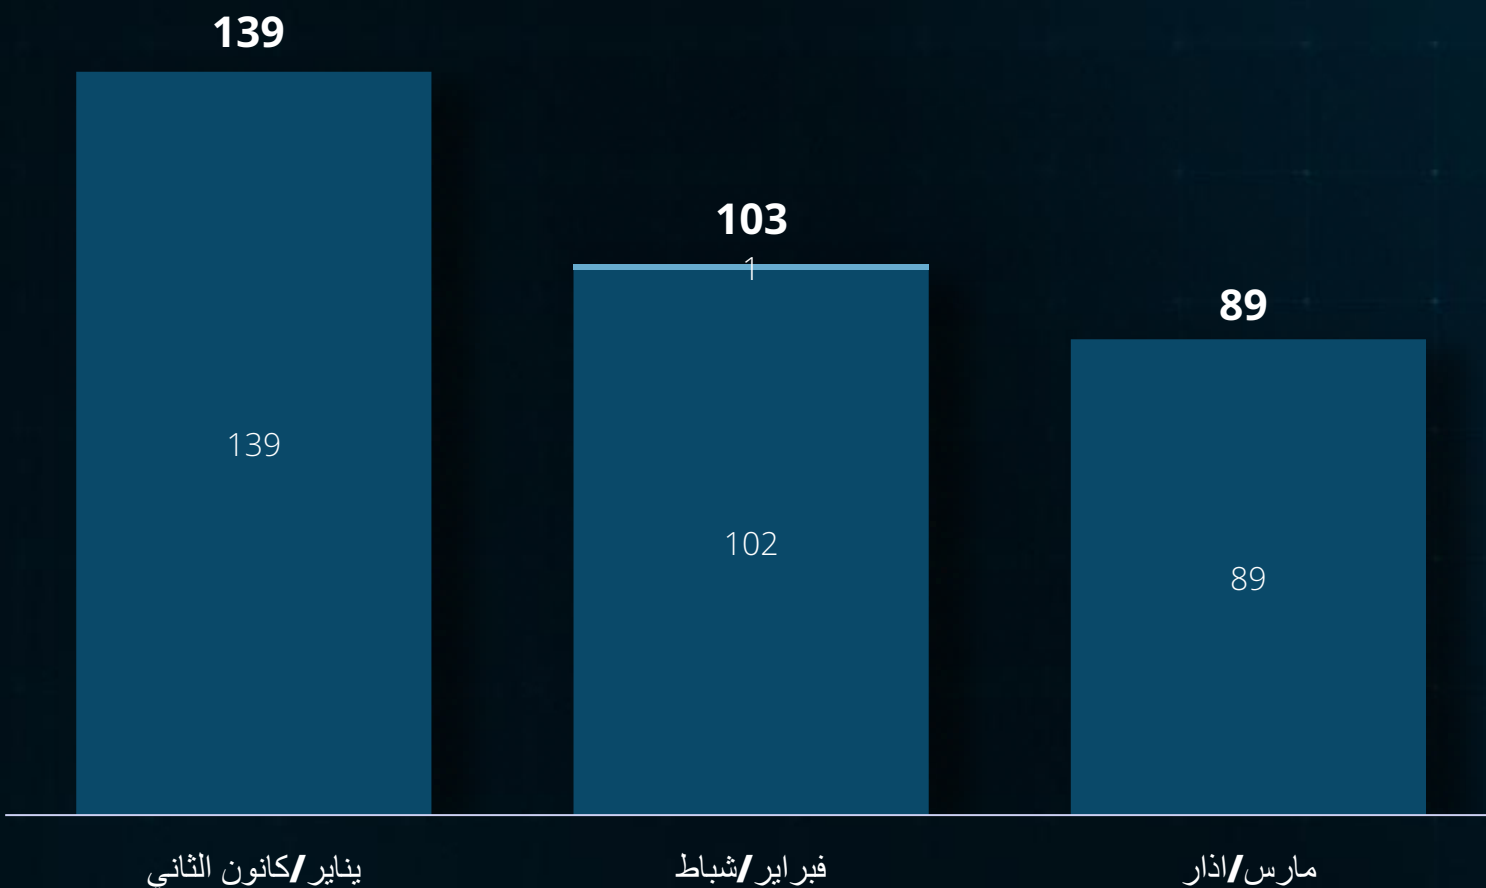

عمليات إرهابية خطيرة

- إسرائيل
- القدس
- الضفة الغربية

المعهد الإسرائيلي
للمشورة
مارس/أذار 2024

إحصائيات عمليات إرهابية خطيرة

القدس ●
الضفة الغربية ●

المعهد الإسرائيلي
مارس/آذار 2024

خريطة الإرهاب الشهرية

493

المنشور بالشهر
ماوس/أذار 2024

*ما عدا الساحتين الجنوبية والشمالية

الاعتقال مخاطر إرهابية

298 ◀

17 إسرائيل

20 القدس

261

الضفة الغربية

المنشور الشهرية
مارس/أذار 2024

القتلى والجرحى

- 02.03 | جريح (عدد 1)، عملية طعن (الظاهرية).
- 04.03 | جريح (عدد 1) في صفوف قوات الأمن، إطلاق النار اثناء اشتباك (مخيم الامعري).
- 05.03 | جريح (عدد 1) في صفوف قوات الأمن، عملية طعن (مفرق يتسهار).
- 06.03 | جريح (عدد 1)، عملية طعن (نافيه يعقوب/القدس).
- 08.03 | 7 جرحى في صفوف قوات الأمن، عبوة ناسفة (حومش).
- 13.03 | جريحان في صفوف قوات الأمن، عملية طعن (سيلة الظهر).
- 14.03 | قتيلا (عدد 1) في صفوف قوات الأمن، عملية طعن (مفرق بيت كاما).
- 19.03 | جريحان في صفوف قوات الأمن، عملية إطلاق النار (مفرق غوش عتسيون).
- 21.03 | جريح (عدد 1) في صفوف قوات الأمن، عبوة ناسفة اثناء اشتباك (نور الشمس).
- 22.03 | قتيلا (عدد 1) و- 7 جرحى في صفوف قوات الأمن، عبوة ناسفة اثناء اشتباك (دوليف).
- 28.03 | 3 جرحى، عملية إطلاق النار (العوجا/أريحا).
- 31.03 | جريح (عدد 1) في صفوف قوات الأمن، عملية طعن (بئر السبع).
- 31.03 | قتيلا (عدد 1) وجريحان جراء عملية طعن (غان يافنيه).