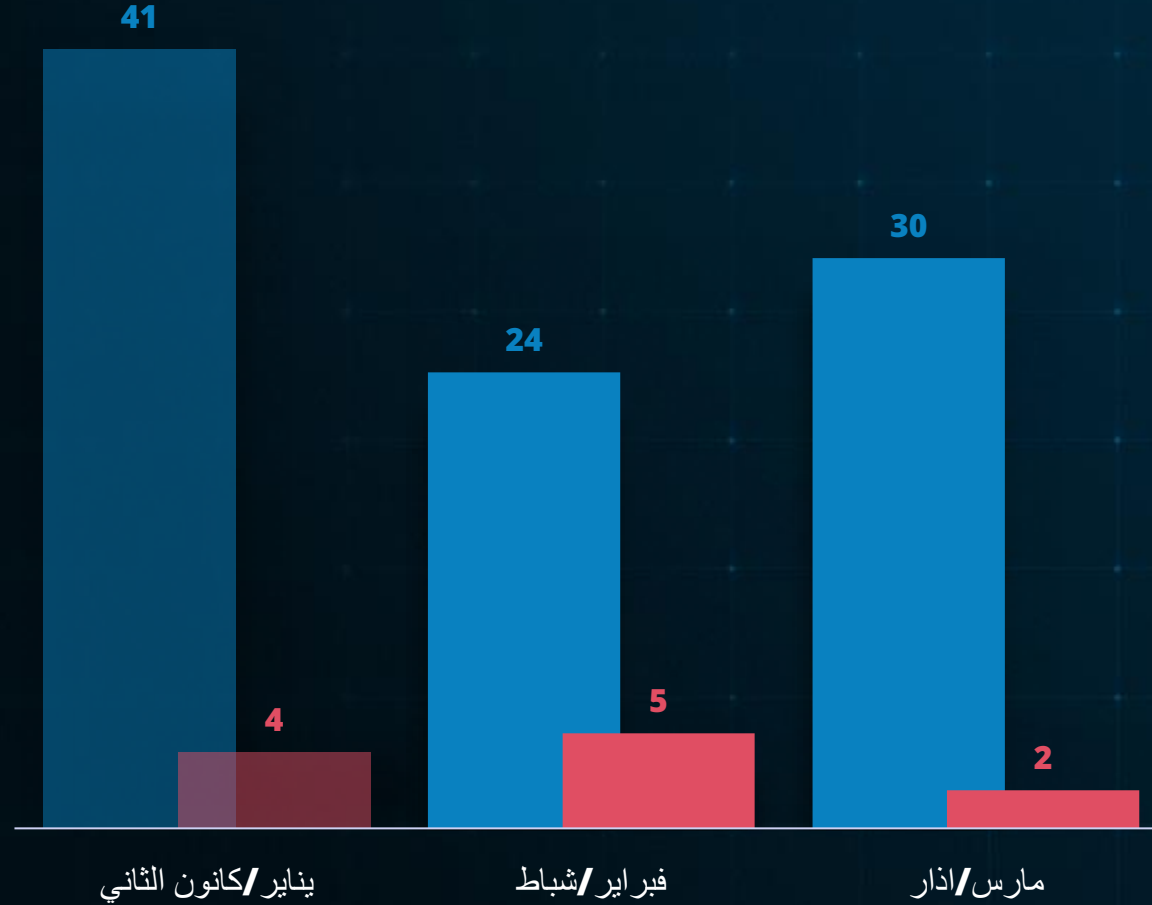

القتلى والجرحى

- 02.03 | جريح (عدد 1)، عملية طعن (الظاهرية).
- 04.03 | جريح (عدد 1) في صفوف قوات الأمن، إطلاق النار اثناء اشتباك (مخيم الامعري).
- 05.03 | جريح (عدد 1) في صفوف قوات الأمن، عملية طعن (مفرق يتسهار).
- 06.03 | جريح (عدد 1)، عملية طعن (نافيه يعقوب/القدس).
- 08.03 | 7 جرحى في صفوف قوات الأمن، عبوة ناسفة (حومش).
- 13.03 | جريحان في صفوف قوات الأمن، عملية طعن (سيلة الظهر).
- 14.03 | قتيلا (عدد 1) في صفوف قوات الأمن، عملية طعن (مفرق بيت كاما).
- 19.03 | جريحان في صفوف قوات الأمن، عملية إطلاق النار (مفرق غوش عتسيون).
- 21.03 | جريح (عدد 1) في صفوف قوات الأمن، عبوة ناسفة اثناء اشتباك (نور الشمس).
- 22.03 | قتيلا (عدد 1) و- 7 جرحى في صفوف قوات الأمن، عبوة ناسفة اثناء اشتباك (دوليف).
- 28.03 | 3 جرحى، عملية إطلاق النار (العوجا/أريحا).
- 31.03 | جريح (عدد 1) في صفوف قوات الأمن، عملية طعن (بئر السبع).
- 31.03 | قتيلا (عدد 1) وجريحان جراء عملية طعن (غان يافنيه).

المعهد الفلسطيني
مارس/أذار 2024

* ما عدا الساحتين الجنوبية والشمالية