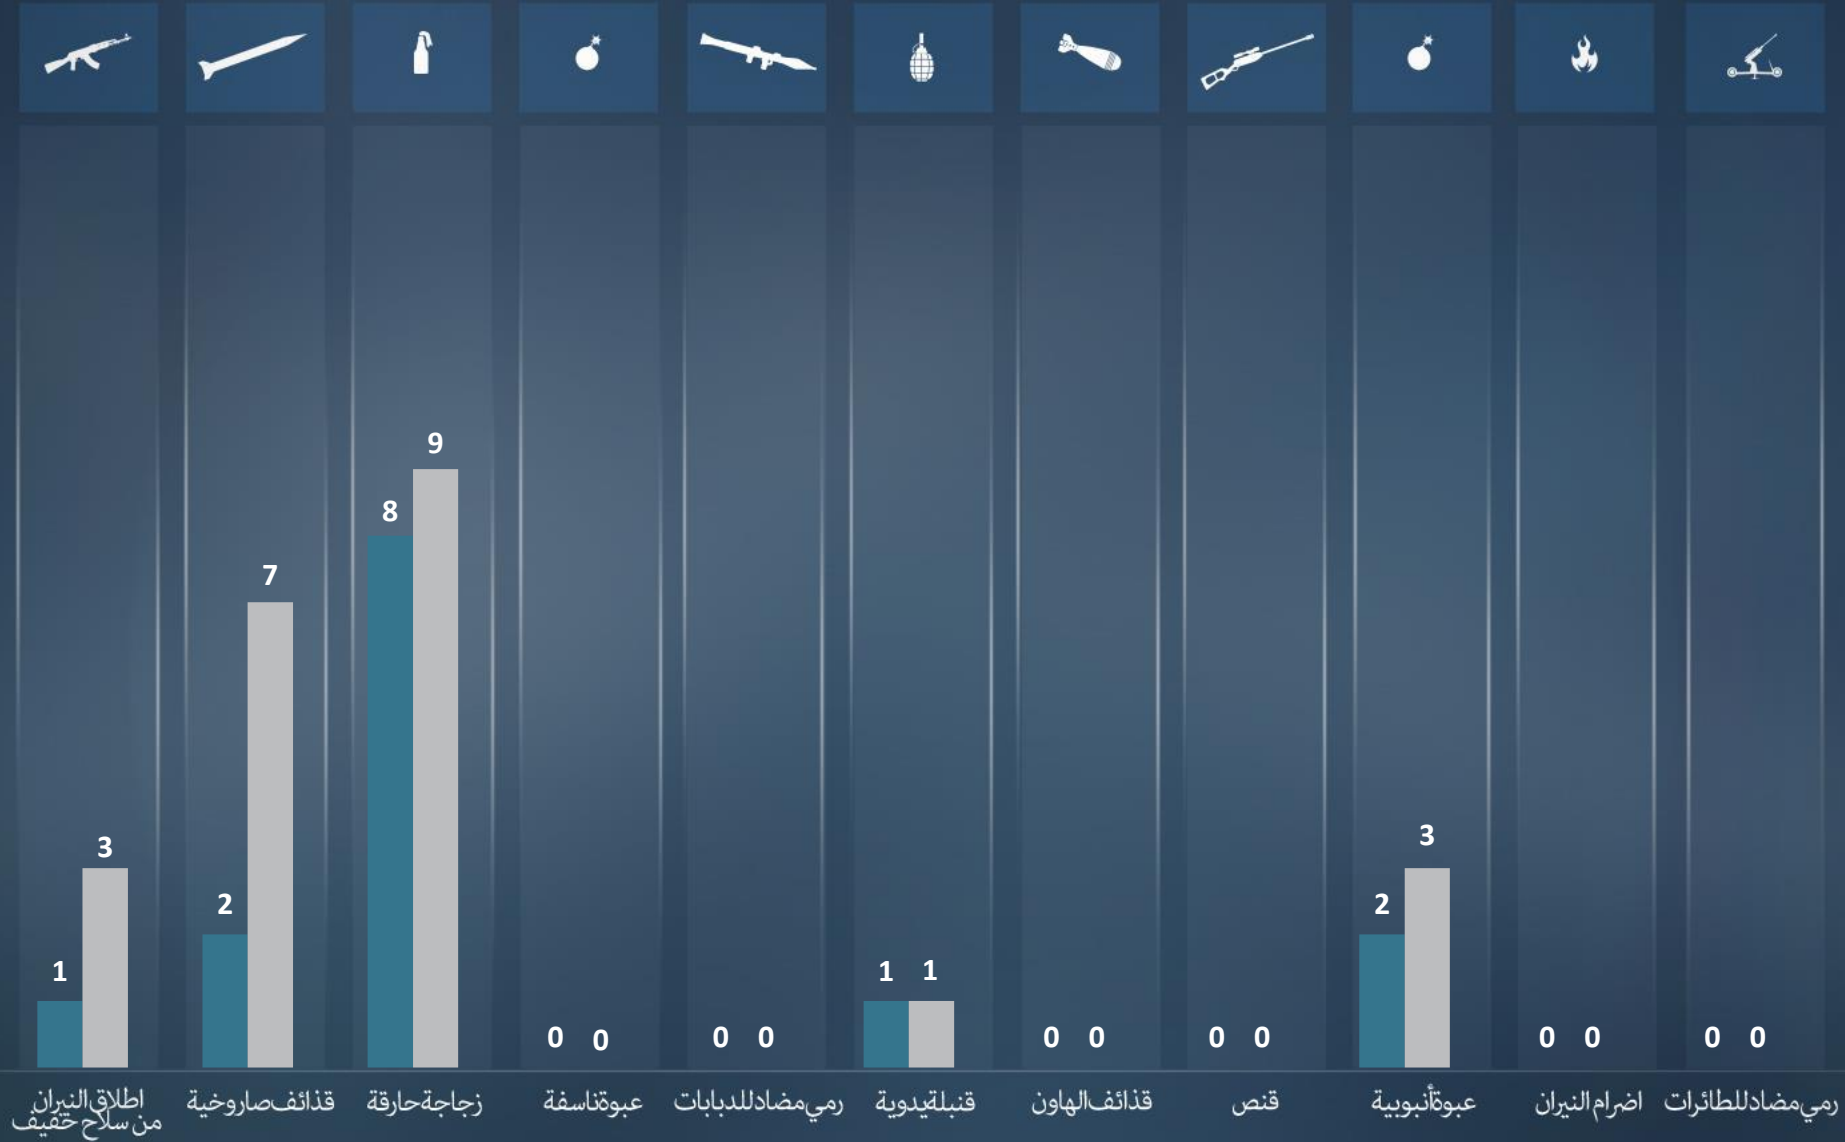

أب/أغسطس الماضي عن قتيلين :

عدد 2 و 8 جرحى

- قتل نتيجة عملية طعن في افرات [07/08].
- قتيلة وجريحان باصابات متوسطة وخطيرة نتيجة عملية عبوة ناسفة في دوليب [23/08]
- جريح متوسط الاصابة وجريحان باصابات طفيفة في صفوف افراد قوات الامن نتيجة القاء قنبلة يدوية على حدود قطاع غزة [01/08].
- جريح بإصابة طفيفة في صفوف افراد قوات الامن نتيجة عملية طعن في اورشليم القدس [15/08].
- جريحان باصابات خطيرة ومتوسطة نتيجة عملية دهس في غوش عتصيون [16/08].

إجمالي عدد القتلى والجرحى مقارنة بالأشهر الماضية

أغسطس آب
يوليو تموز

مجموع الاعتداءات الإرهابية في منطقتي יהודה والسامرة وأورشليم القدس موزعة طبقاً لشكلها وبالمقارنة مع الشهر السابق

أغسطس آب 122 | يوليو تموز 77

أغسطس آب
يوليو تموز

مجموع الاعتداءات الإرهابية المنطلقة من قطاع غزة وسيناء موزعة طبقاً لشكلها و بالمقارنة مع الشهر السابق

أغسطس آب 26 | يوليو تموز 14

قذائف صاروخية

قذائف الهاون

عمليات الاطلاق للقذائف الصاروخية والهاون قياسا بالأشهر السابقة