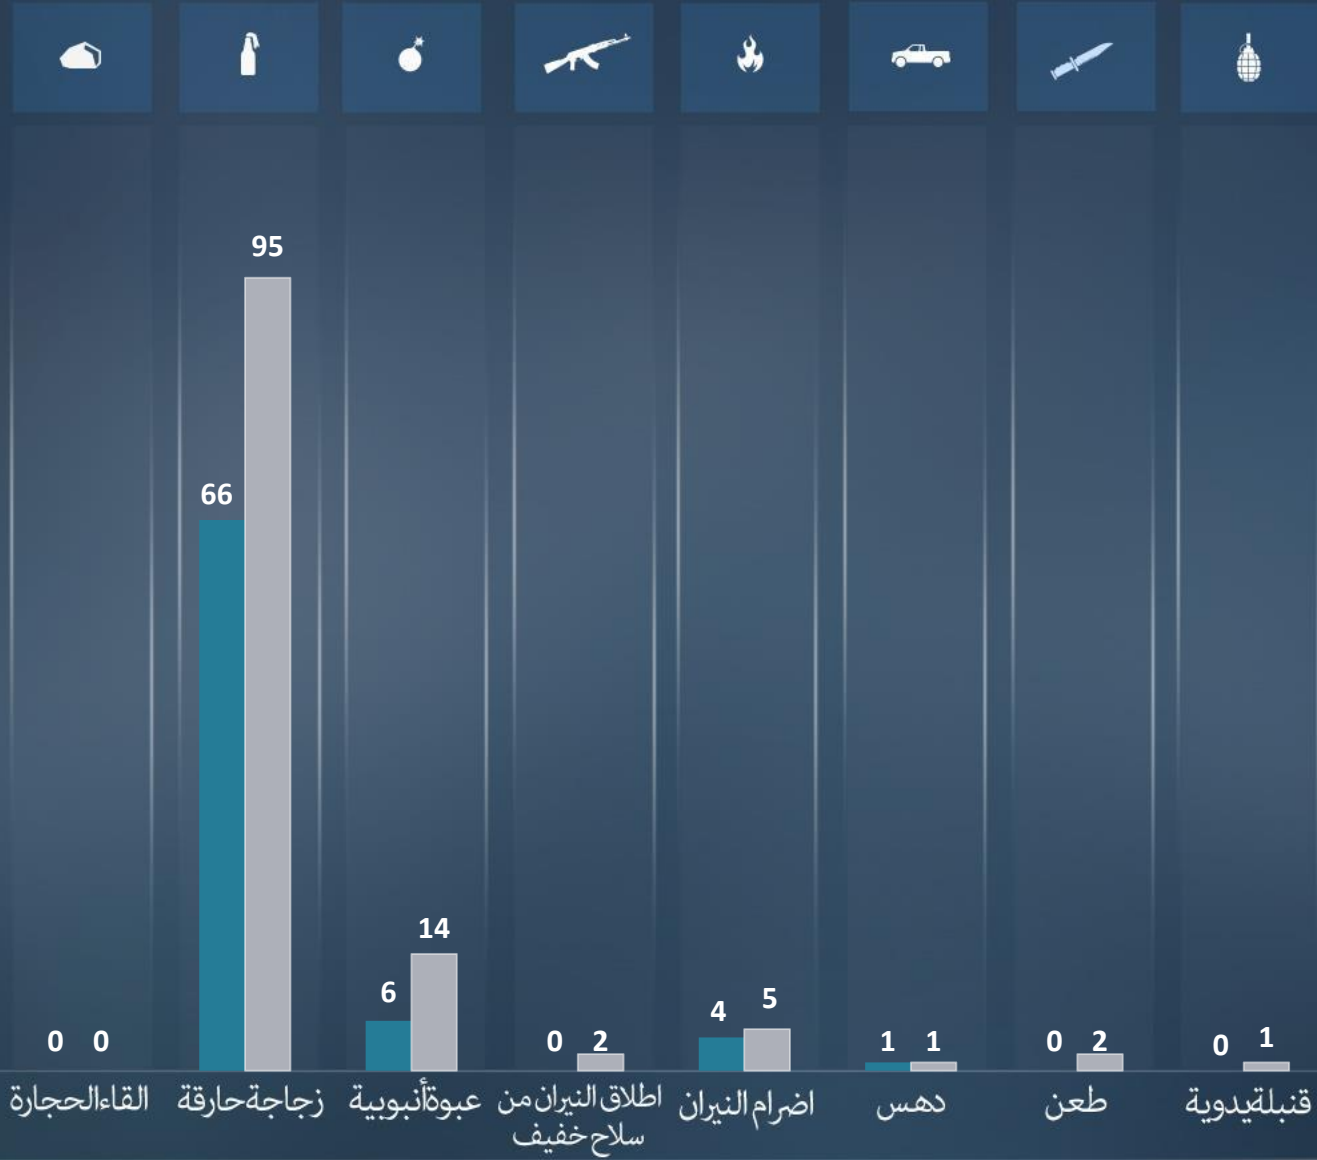

قطاع غزة وسيناء
 أورشليم القدس "والخط الأخضر"
 يهودا و السامرة

مجموع الاعتداءات الإرهابية موزعة طبقاً لمنطقة وقوعها وبالمقارنة مع الأشهر السابقة

أغسطس آب 149 | يوليو تموز 92

لقتلى
الجرحى

اسفرت الاعتداءات الإرهابية خلال شهر

أب/أغسطس الماضي عن قتيلين :

عدد 2 و 8 جرحى

- قتل نتيجة عملية طعن في افرات [07/08].
- قتيلة وجريحان باصابات متوسطة وخطيرة نتيجة عملية عبوة ناسفة في دوليب [23/08]
- جريح متوسط الاصابة وجريحان باصابات طفيفة في صفوف افراد قوات الامن نتيجة القاء قنبلة يدوية على حدود قطاع غزة [01/08].
- جريح بإصابة طفيفة في صفوف افراد قوات الامن نتيجة عملية طعن في اورشليم القدس [15/08].
- جريحان باصابات خطيرة ومتوسطة نتيجة عملية دهس في غوش عتصيون [16/08].

إجمالي عدد القتلى والجرحى مقارنة بالأشهر الماضية

أغسطس آب
يوليو تموز

مجموع الاعتداءات الإرهابية في منطقتي יהודה والسامرة وأورشليم القدس موزعة طبقاً لشكلها وبالمقارنة مع الشهر السابق

أغسطس آب 122 | يوليو تموز 77

أغسطس آب
يوليو تموز

مجموع الاعتداءات الإرهابية المنطلقة من قطاع غزة وسيناء موزعة طبقاً لشكلها و بالمقارنة مع الشهر السابق

أغسطس آب 26 | يوليو تموز 14

قذائف صاروخية

قذائف الهاون

عمليات الاطلاق للقذائف الصاروخية والهاون قياسا بالأشهر السابقة