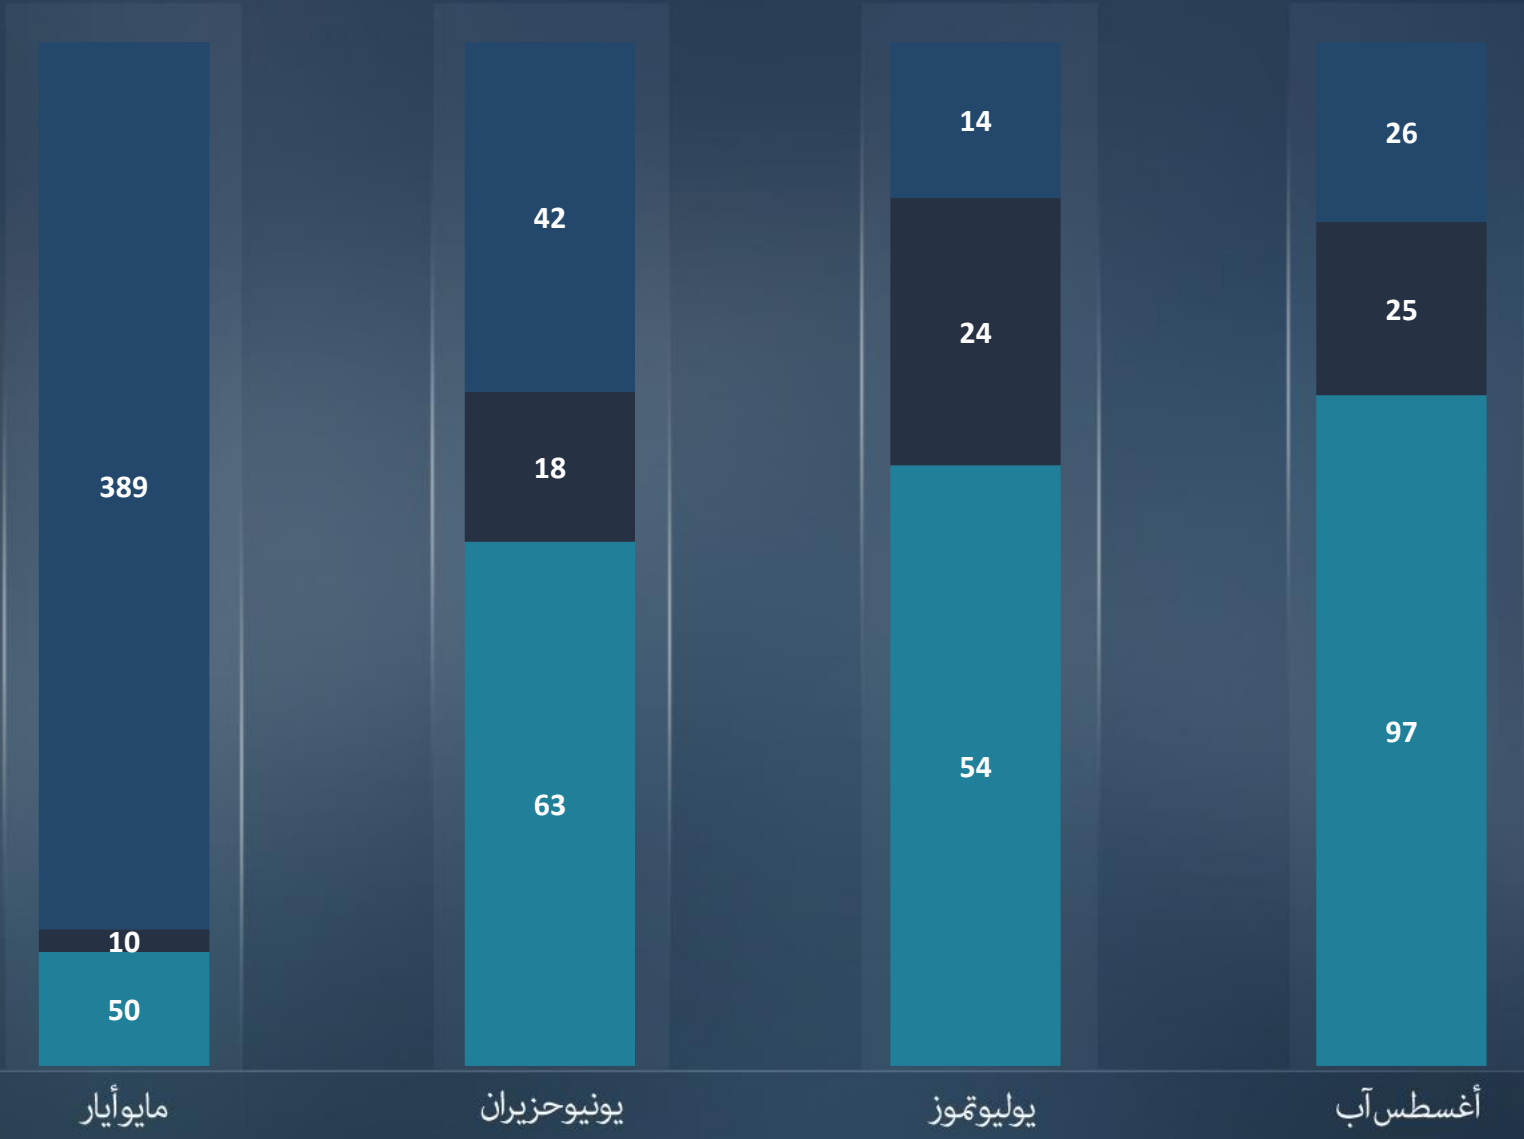

قطاع غزة وسيناء
 أورشليم القدس "والخط الأخضر"
 يهودا و السامرة

مجموع الاعتداءات الإرهابية موزعة طبقاً لمنطقة وقوعها وبالمقارنة مع الأشهر السابقة

أغسطس آب 149 | يوليو تموز 92

لقتلى
الجرحى

اسفرت الاعتداءات الإرهابية خلال شهر

أب/أغسطس الماضي عن قتيلين :

عدد 2 و 8 جرحى

- قتل نتيجة عملية طعن في افرات [07/08].
- قتيلة وجريحان باصابات متوسطة وخطيرة نتيجة عملية عبوة ناسفة في دوليب [23/08]
- جريح متوسط الاصابة وجريحان باصابات طفيفة في صفوف افراد قوات الامن نتيجة القاء قنبلة يدوية على حدود قطاع غزة [01/08].
- جريح بإصابة طفيفة في صفوف افراد قوات الامن نتيجة عملية طعن في اورشليم القدس [15/08].
- جريحان باصابات خطيرة ومتوسطة نتيجة عملية دهس في غوش عتصيون [16/08].

إجمالي عدد القتلى والجرحى مقارنة بالأشهر الماضية

أغسطس آب
يوليو تموز

مجموع الاعتداءات الإرهابية في منطقتي יהודה والسامرة وأورشليم القدس موزعة طبقاً لشكلها وبالمقارنة مع الشهر السابق

أغسطس آب 122 | يوليو تموز 77

أغسطس آب
يوليو تموز

مجموع الاعتداءات الإرهابية المنطلقة من قطاع غزة وسيناء موزعة طبقاً لشكلها و بالمقارنة مع الشهر السابق

أغسطس آب 26 | يوليو تموز 14

قذائف صاروخية

قذائف الهاون

عمليات الاطلاق للقذائف الصاروخية والهاون قياسا بالأشهر السابقة