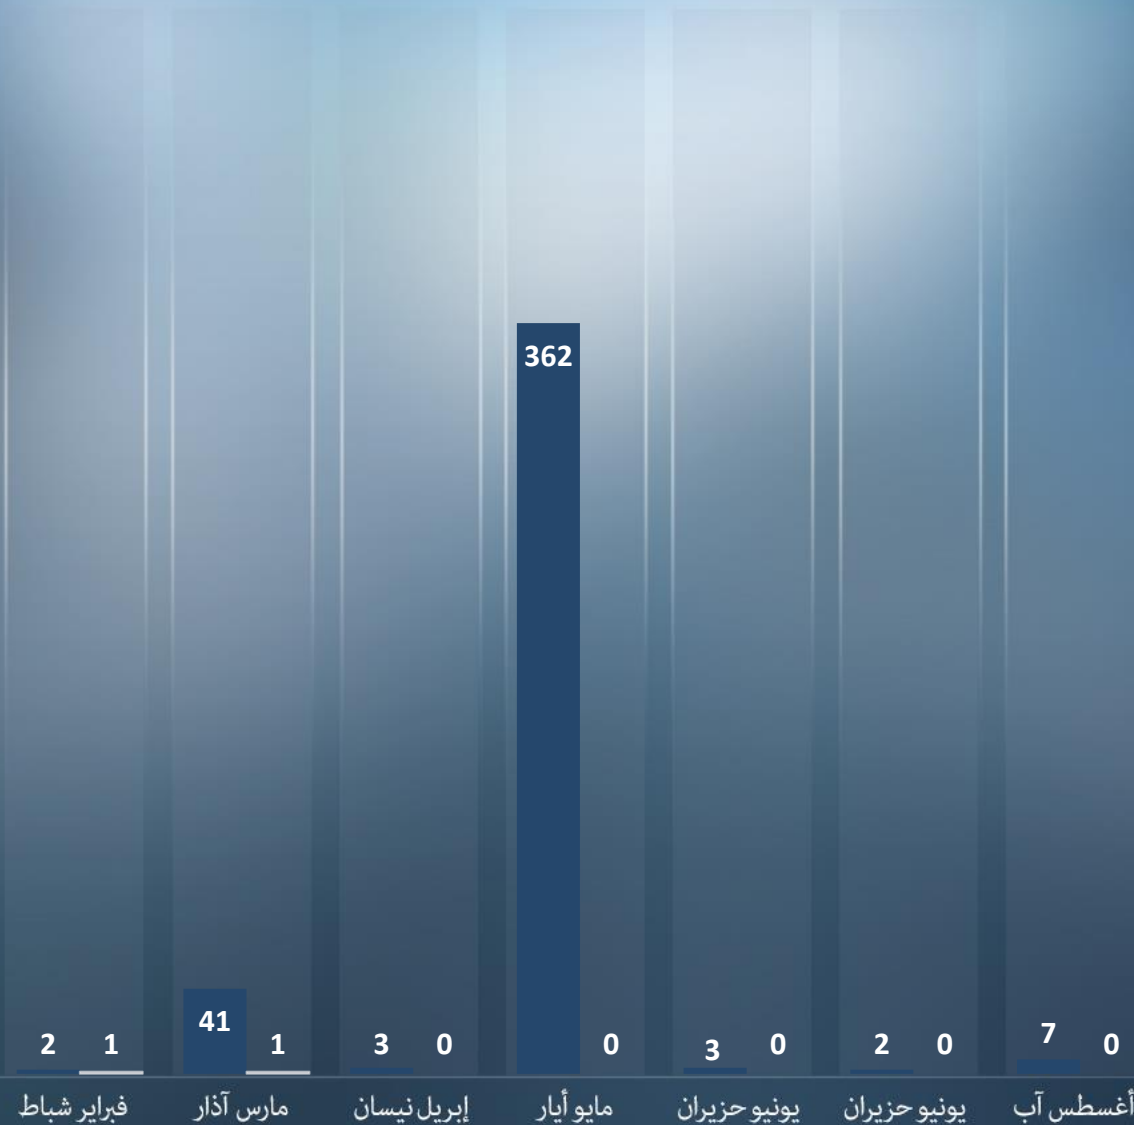

أب/أغسطس الماضي عن قتيلين :

عدد 2 و 8 جرحى

- قتل نتيجة عملية طعن في افرات [07/08].
- قتيلة وجريحان باصابات متوسطة وخطيرة نتيجة عملية عبوة ناسفة في دوليب [23/08]
- جريح متوسط الاصابة وجريحان باصابات طفيفة في صفوف افراد قوات الامن نتيجة القاء قنبلة يدوية على حدود قطاع غزة [01/08].
- جريح بإصابة طفيفة في صفوف افراد قوات الامن نتيجة عملية طعن في اورشليم القدس [15/08].
- جريحان باصابات خطيرة ومتوسطة نتيجة عملية دهس في غوش عتصيون [16/08].

أغسطس آب
يوليو تموز

مجموع الاعتداءات الإرهابية المنطلقة من قطاع غزة وسيناء موزعة طبقاً لشكلها و بالمقارنة مع الشهر السابق

أغسطس آب 26 | يوليو تموز 14

قذائف صاروخية

قذائف الهاون

عمليات الاطلاق للقذائف الصاروخية والهاون قياسا بالأشهر السابقة