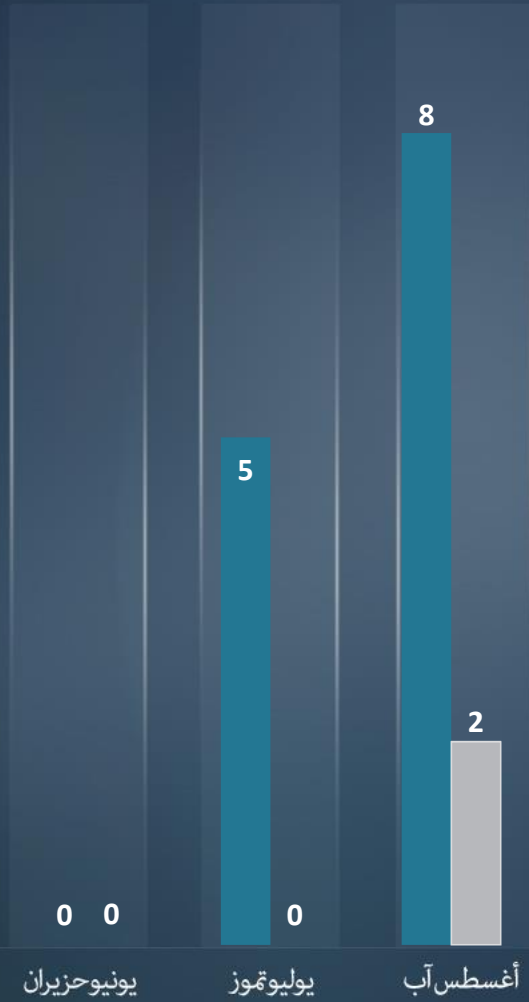

قطاع غزة وسيناء
 أورشليم القدس "والخط الأخضر"
 يهودا و السامرة

مجموع الاعتداءات الإرهابية موزعة طبقاً لمنطقة وقوعها وبالمقارنة مع الأشهر السابقة

أغسطس آب 149 | يوليو تموز 92

لقتلى
الجرحى

اسفرت الاعتداءات الإرهابية خلال شهر

أب/أغسطس الماضي عن قتيلين :

عدد 2 و 8 جرحى

- قتل نتيجة عملية طعن في افرات [07/08].
- قتيلة وجريحان باصابات متوسطة وخطيرة نتيجة عملية عبوة ناسفة في دوليب [23/08]
- جريح متوسط الاصابة وجريحان باصابات طفيفة في صفوف افراد قوات الامن نتيجة القاء قنبلة يدوية على حدود قطاع غزة [01/08].
- جريح بإصابة طفيفة في صفوف افراد قوات الامن نتيجة عملية طعن في اورشليم القدس [15/08].
- جريحان باصابات خطيرة ومتوسطة نتيجة عملية دهس في غوش عتصيون [16/08].

إجمالي عدد القتلى والجرحى مقارنة بالأشهر الماضية

أغسطس آب
يوليو تموز

مجموع الاعتداءات الإرهابية في منطقتي יהודה والسامرة وأورشليم القدس موزعة طبقاً لشكلها وبالمقارنة مع الشهر السابق

أغسطس آب 122 | يوليو تموز 77

أغسطس آب
يوليو تموز

مجموع الاعتداءات الإرهابية المنطلقة من قطاع غزة وسيناء موزعة طبقاً لشكلها و بالمقارنة مع الشهر السابق

أغسطس آب 26 | يوليو تموز 14

قذائف صاروخية

قذائف الهاون

عمليات الاطلاق للقذائف الصاروخية والهاون قياسا بالأشهر السابقة