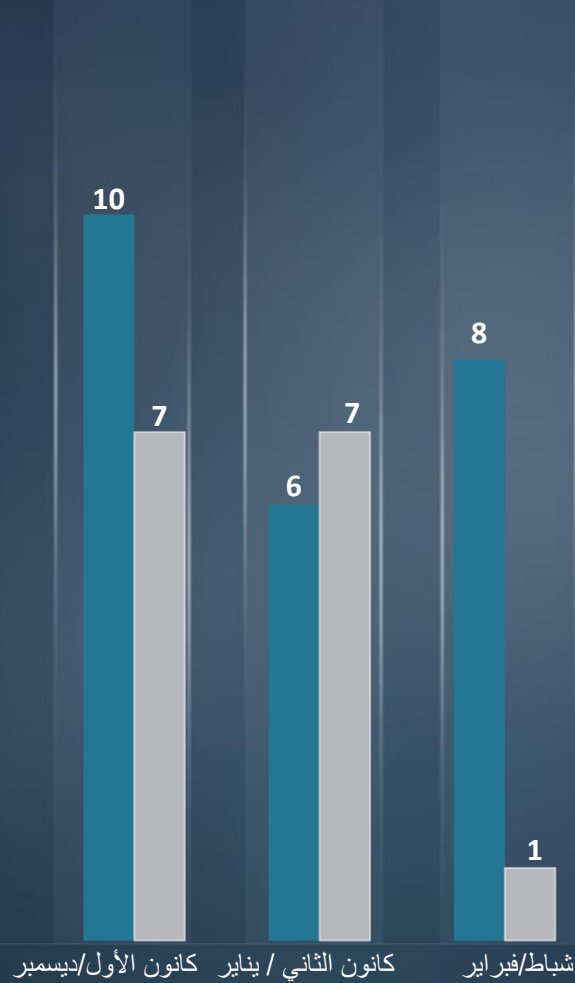

قطاع غزة
أورشليم القدس "والخط الأخضر"
يهودا و السامرة

لقتلى
الجرحي

أسفرت الاعتداءات الارهابية في شهر آذار/مارس عن:

1 قتل و 8 جرحى.

- 1 جريح جراء عملية إطلاق النار بالقرب من بيت حجابي (03/03).
- 1 قتل وجريحان (عدد 2) جراء عملية إطلاق النار في تل أبيب (09/03).
- 1 جريح جراء عملية زرع عبوة ناسفة في مفرق مجدو (13/03).
- جريحان (عدد 2) جراء عملية إطلاق النار في حوارة (19/03).
- جريحان (عدد 2) في صفوف قوات الأمن جراء عملية إطلاق النار في حوارة (25/03).

اذار/مارس
شباط/فبراير

*عمليات رشق الحجارة تورط
فيها جرحا في حالة متوسطة
فما فوق

التقرير الشهري
اذار/مارس
2023

مجموع الاعتداءات الإرهابية في منطقتي يهودا والسامرة وأورشليم القدس موزعة طبقا لشكلها وبالمقارنة مع الشهر السابق
اذار/مارس 201 | شباط/فبراير 195

اذار/مارس
شباط/فبراير

التقرير الشهري
اذار/مارس
2023

مجموع الاعتداءات في منطقة قطاع غزة موزعة طبقاً لشكلها وقياساً بالشهر الماضي
اذار/مارس 3 | شباط/فبراير 5