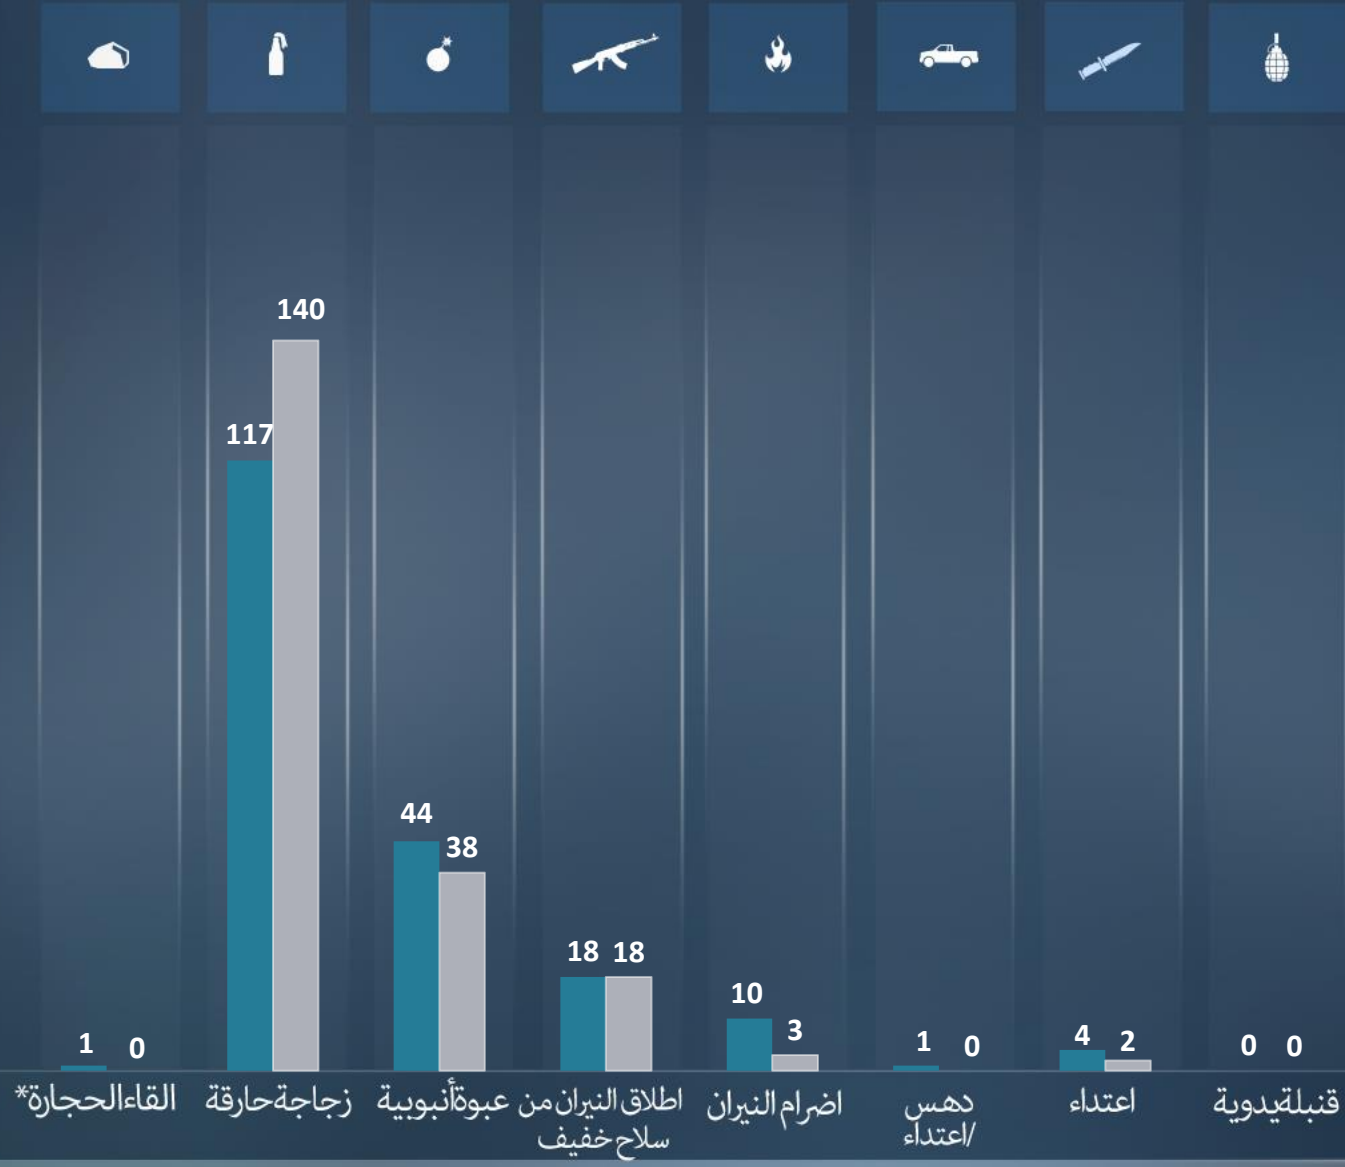

قطاع غزة
أورشليم القدس "والخط الأخضر"
يهودا و السامرة

لقتلى
الجرحي

أسفرت الاعتداءات الارهابية في شهر آذار/مارس عن:

1 قتل و 8 جرحى.

- 1 جريح جراء عملية إطلاق النار بالقرب من بيت حجابي (03/03).
- 1 قتل وجريحان (عدد 2) جراء عملية إطلاق النار في تل أبيب (09/03).
- 1 جريح جراء عملية زرع عبوة ناسفة في مفرق مجدو (13/03).
- جريحان (عدد 2) جراء عملية إطلاق النار في حوارة (19/03).
- جريحان (عدد 2) في صفوف قوات الأمن جراء عملية إطلاق النار في حوارة (25/03).

اذار/مارس
شباط/فبراير

*عمليات رشق الحجارة تورط
فيها جرحا في حالة متوسطة
فما فوق

التقرير الشهري
اذار/مارس
2023

مجموع الاعتداءات الإرهابية في منطقتي يهودا والسامرة وأورشليم القدس موزعة طبقا لشكلها وبالمقارنة مع الشهر السابق
اذار/مارس 201 | شباط/فبراير 195

اذار/مارس
شباط/فبراير

التقرير الشهري
اذار/مارس
2023

مجموع الاعتداءات في منطقة قطاع غزة موزعة طبقاً لشكلها وقياساً بالشهر الماضي
اذار/مارس 3 | شباط/فبراير 5