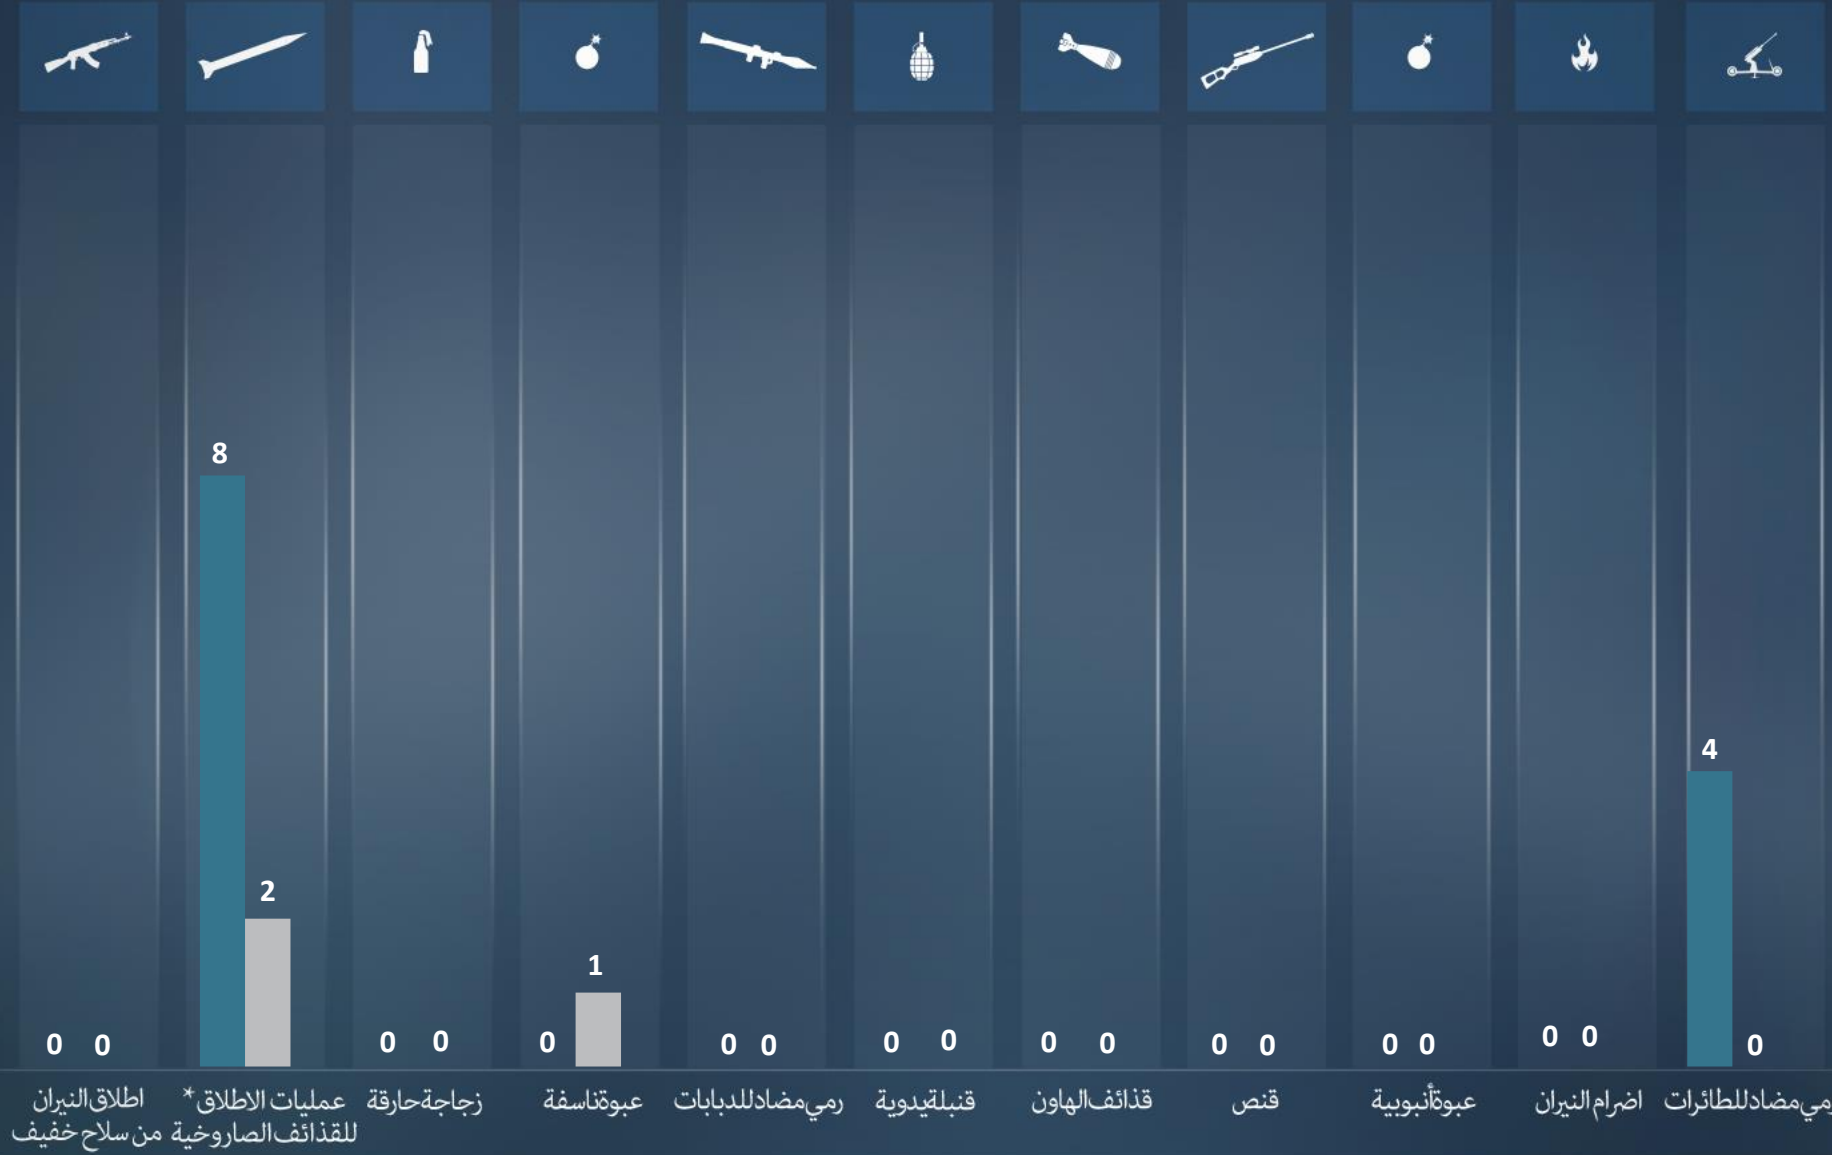

قطاع غزة
أورشليم القدس "والخط الأخضر"
يهودا و السامرة

لقتلى
الجرحي

أسفرت الاعتداءات الارهابية في شهر آذار/مارس عن:

1 قتل و 8 جرحى.

- 1 جريح جراء عملية إطلاق النار بالقرب من بيت حجابي (03/03).
- 1 قتل وجريحان (عدد 2) جراء عملية إطلاق النار في تل أبيب (09/03).
- 1 جريح جراء عملية زرع عبوة ناسفة في مفرق مجدو (13/03).
- جريحان (عدد 2) جراء عملية إطلاق النار في حوارة (19/03).
- جريحان (عدد 2) في صفوف قوات الأمن جراء عملية إطلاق النار في حوارة (25/03).

اذار/مارس
شباط/فبراير

*عمليات رشق الحجارة تورط
فيها جرحا في حالة متوسطة
فما فوق

التقرير الشهري
اذار/مارس
2023

مجموع الاعتداءات الإرهابية في منطقتي يهودا والسامرة وأورشليم القدس موزعة طبقا لشكلها وبالمقارنة مع الشهر السابق
اذار/مارس 201 | شباط/فبراير 195

اذار/مارس
شباط/فبراير

التقرير الشهري
اذار/مارس
2023

مجموع الاعتداءات في منطقة قطاع غزة موزعة طبقاً لشكلها وقياساً بالشهر الماضي
اذار/مارس 3 | شباط/فبراير 5