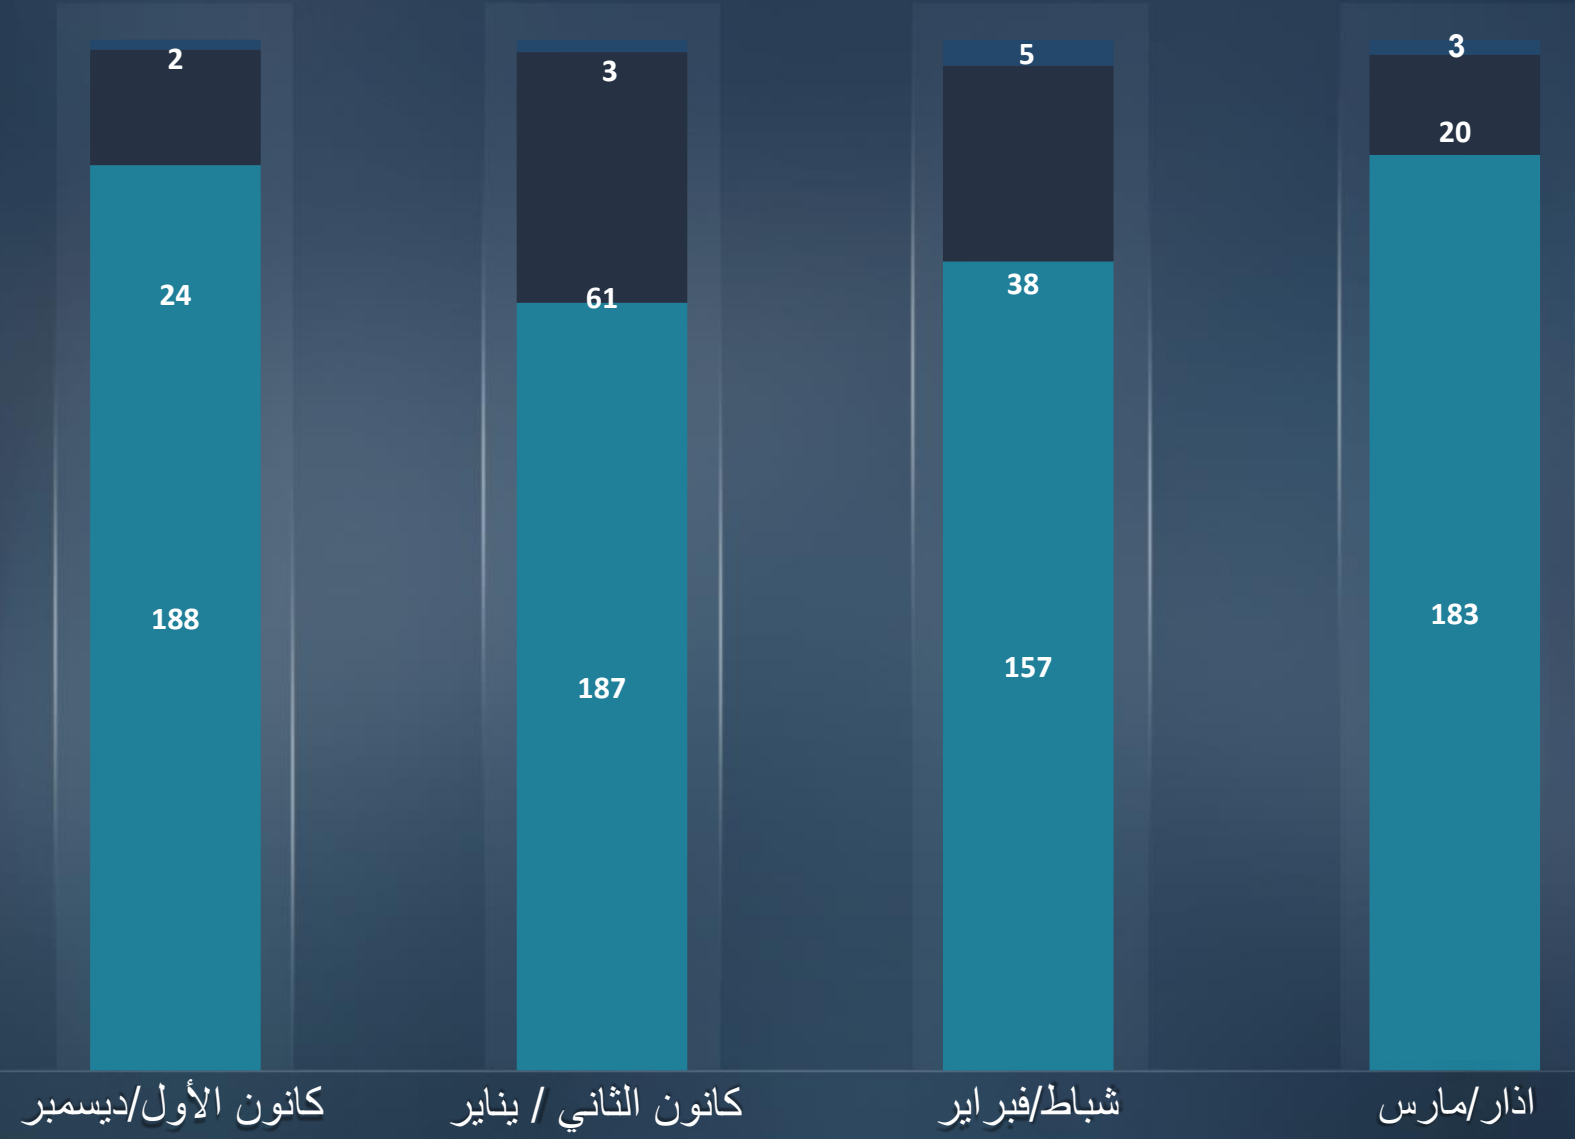

قطاع غزة
أورشليم القدس "والخط الأخضر"
يهودا و السامرة

لقتلى
الجرحي

أسفرت الاعتداءات الارهابية في شهر آذار/مارس عن:

1 قتل و 8 جرحى.

- 1 جريح جراء عملية إطلاق النار بالقرب من بيت حجابي (03/03).
- 1 قتل وجريحان (عدد 2) جراء عملية إطلاق النار في تل أبيب (09/03).
- 1 جريح جراء عملية زرع عبوة ناسفة في مفرق مجدو (13/03).
- جريحان (عدد 2) جراء عملية إطلاق النار في حوارة (19/03).
- جريحان (عدد 2) في صفوف قوات الأمن جراء عملية إطلاق النار في حوارة (25/03).

اذار/مارس
شباط/فبراير

*عمليات رشق الحجارة تورط
فيها جرحا في حالة متوسطة
فما فوق

التقرير الشهري
اذار/مارس
2023

مجموع الاعتداءات الإرهابية في منطقتي يهودا والسامرة وأورشليم القدس موزعة طبقا لشكلها وبالمقارنة مع الشهر السابق
اذار/مارس 201 | شباط/فبراير 195

اذار/مارس
شباط/فبراير

التقرير الشهري
اذار/مارس
2023

مجموع الاعتداءات في منطقة قطاع غزة موزعة طبقاً لشكلها وقياساً بالشهر الماضي
اذار/مارس 3 | شباط/فبراير 5