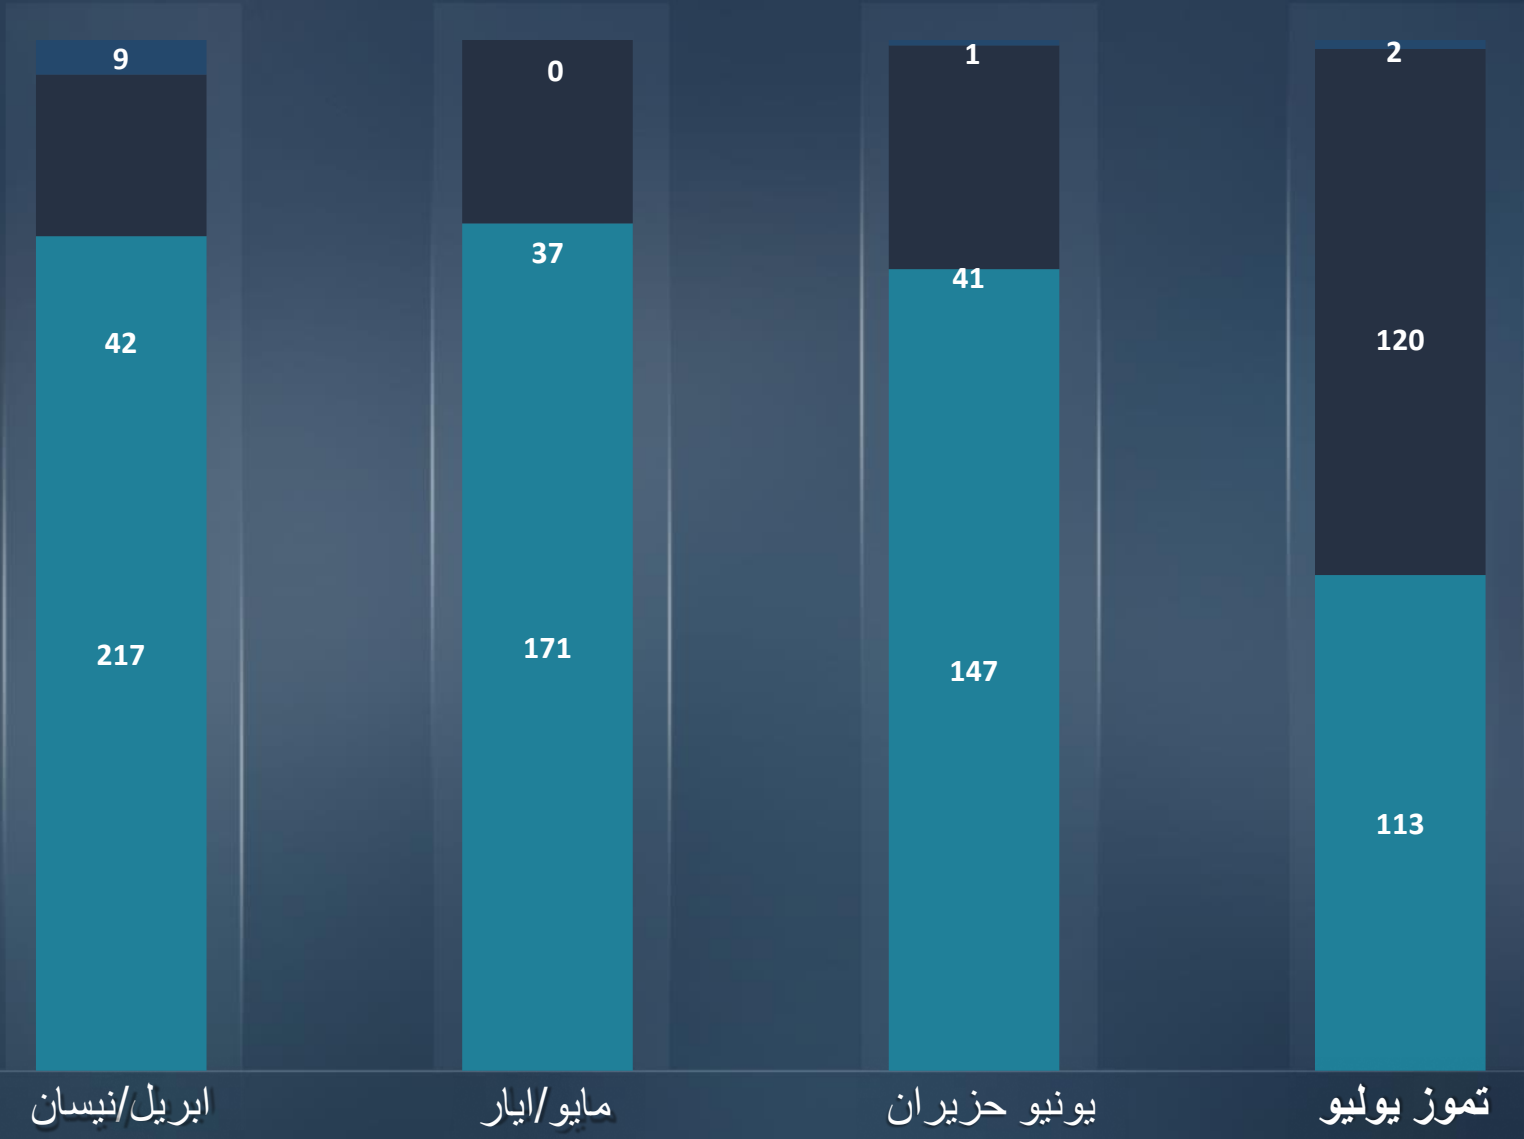

قطاع غزة  
أورشليم القدس "والخط الأخضر"  
يهودا و السامرة

التقرير الشهري  
تموز يوليو  
2022

مجموع الاعتداءات الإرهابية موزعة طبقاً لمنطقة وقوعها وبالمقارنة مع الأشهر السابقة  
تموز يوليو 135 | يونيو حزيران 189

لقتلى  
الجرحى

أسفرت الاعتداءات الارهابية في شهر يونيو حزيران عن  
اصابة 3 اشخاص دون خسائر في الأرواح.

- جريح في عملية طعن في جفعات شمونيل (05/07).
- جريحة نتيجة رمي الحجارة في السامرة (15/07).
- جريح نتيجة عملية طعن في حي راموت في مدينة القدس (19/07).

تموز يوليو  
يونيو حزيران

\*عمليات رشق الحجارة تورط  
فيها جرحا في حالة متوسطة  
فما فوق

التقرير الشهري  
تموز يوليو  
2022

مجموع الاعتداءات الإرهابية في منطقتي יהודה والسامرة وأورشليم القدس موزعة طبقا لشكلها وبالمقارنة مع الشهر السابق