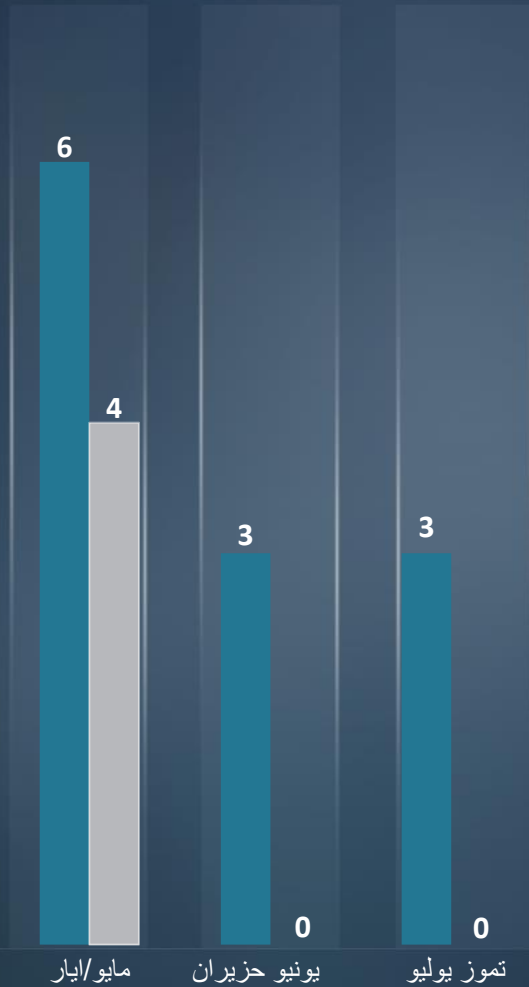

قطاع غزة  
أورشليم القدس "والخط الأخضر"  
يهودا و السامرة

التقرير الشهري  
تموز يوليو  
2022

مجموع الاعتداءات الإرهابية موزعة طبقاً لمنطقة وقوعها وبالمقارنة مع الأشهر السابقة  
تموز يوليو 135 | يونيو حزيران 189

لقتلى  
الجرحى

أسفرت الاعتداءات الارهابية في شهر يونيو حزيران عن  
اصابة 3 اشخاص دون خسائر في الأرواح.

- جريح في عملية طعن في جفعات شمونيل (05/07).
- جريحة نتيجة رمي الحجارة في السامرة (15/07).
- جريح نتيجة عملية طعن في حي راموت في مدينة القدس (19/07).

تموز يوليو  
يونيو حزيران

\*عمليات رشق الحجارة تورط  
فيها جرحا في حالة متوسطة  
فما فوق

التقرير الشهري  
تموز يوليو  
2022

مجموع الاعتداءات الإرهابية في منطقتي יהודה والسامرة وأورشليم القدس موزعة طبقا لشكلها وبالمقارنة مع الشهر السابق