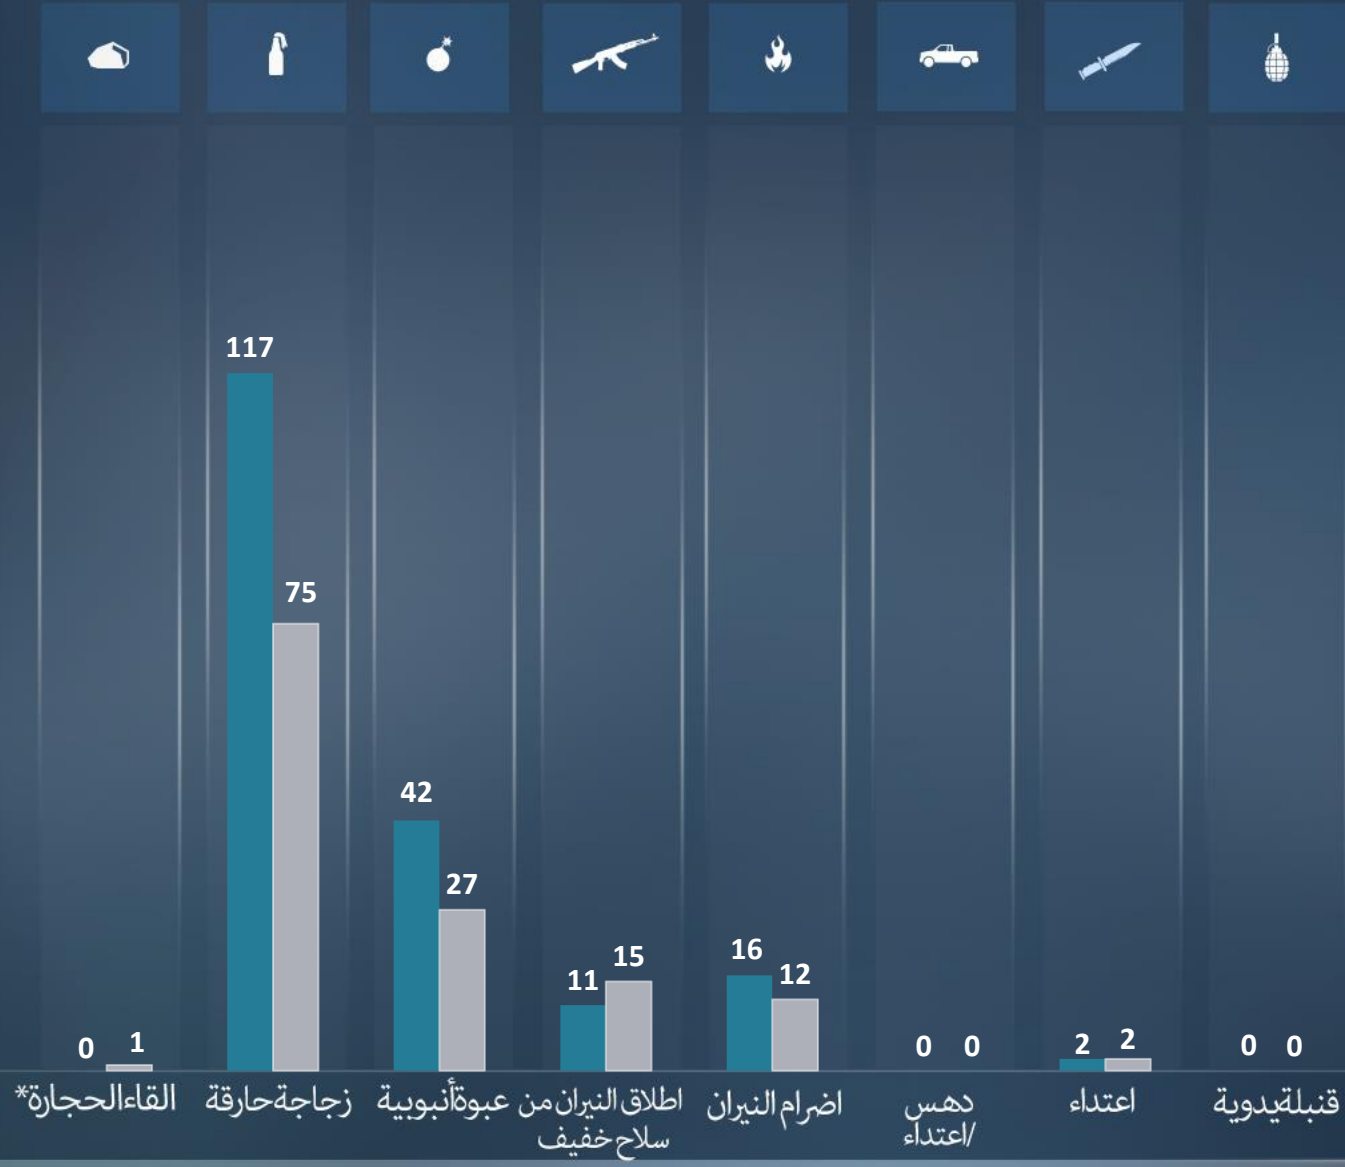

لقتلى  
الجرحى

أسفرت الاعتداءات الارهابية في شهر يونيو حزيران عن  
اصابة 3 اشخاص دون خسائر في الأرواح.

- جريح في عملية طعن في جفعات شمونيل (05/07).
- جريحة نتيجة رمي الحجارة في السامرة (15/07).
- جريح نتيجة عملية طعن في حي راموت في مدينة القدس (19/07).

تموز يوليو  
يونيو حزيران

\*عمليات رشق الحجارة تورط  
فيها جرحا في حالة متوسطة  
فما فوق

التقرير الشهري  
تموز يوليو  
2022

مجموع الاعتداءات الإرهابية في منطقتي יהודה والسامرة وأورشليم القدس موزعة طبقا لشكلها وبالمقارنة مع الشهر السابق