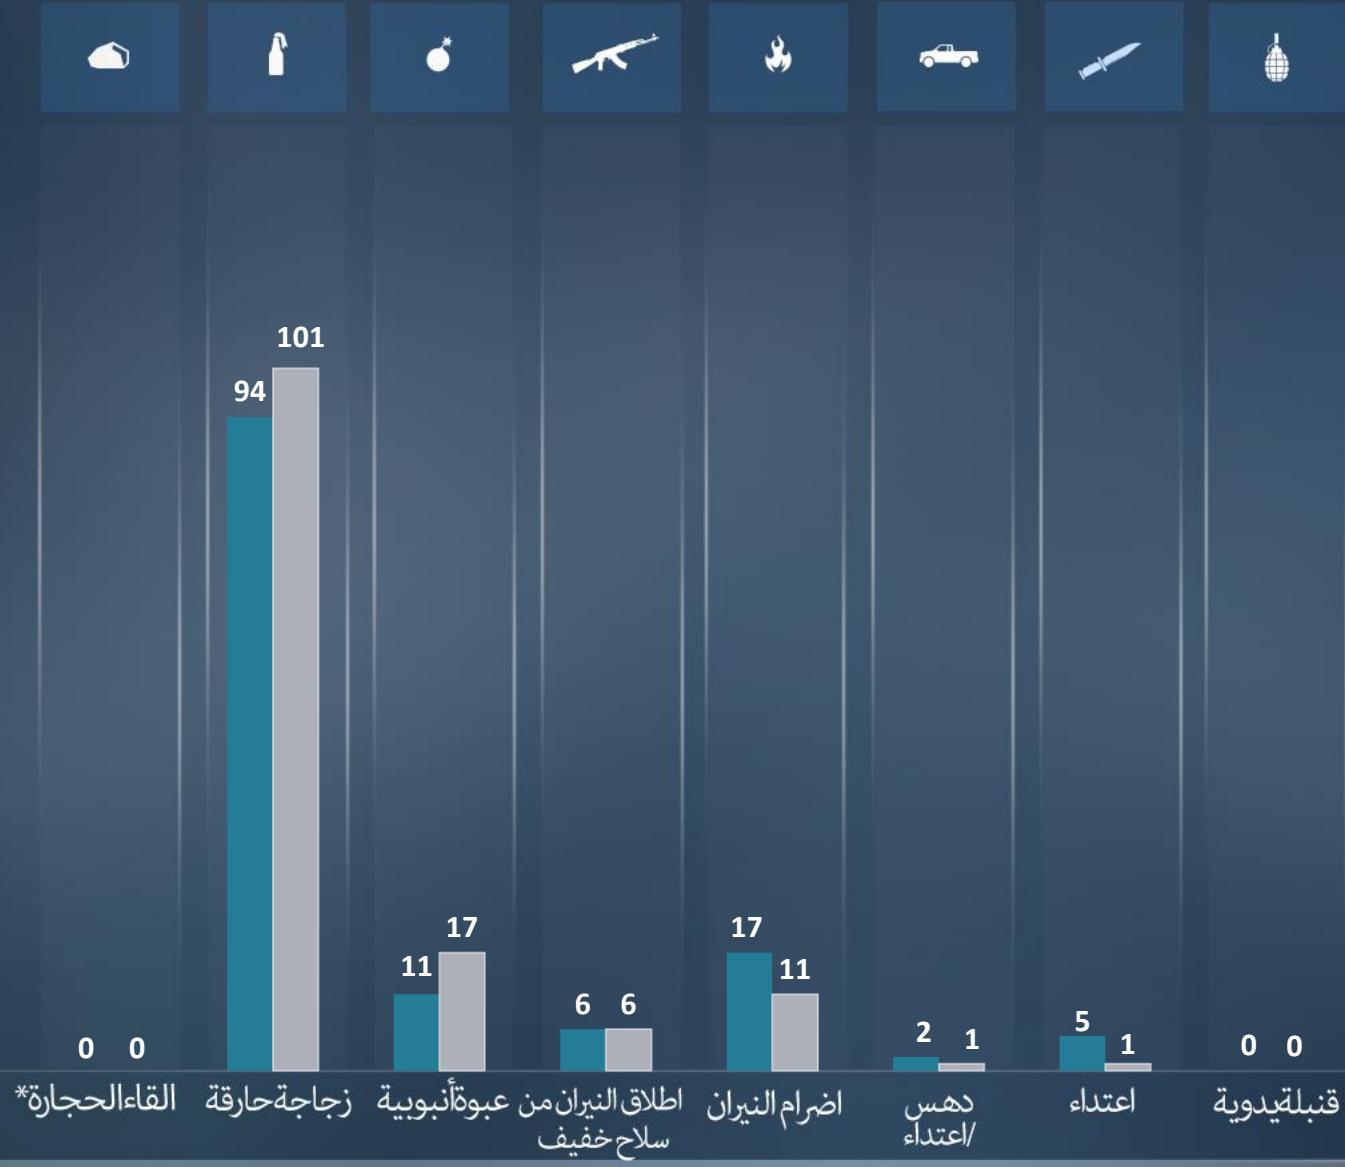

قطاع غزة
أورشليم القدس "والخط الأخضر"
يهودا و السامرة

التقرير لشهري
يناير كانون الثاني

2022

مجموع الاعتداءات الإرهابية موزعة طبقاً لمنطقة وقوعها وبالمقارنة مع الأشهر السابقة
يناير/كانون الثاني 141 | ديسمبر كانون الأول 137

لقتلى
الجرحى

اسفرت العمليات الإرهابية خلال شهر يناير/كانون الثاني عن إصابة شخصين بجروح, دون قتلى.

- اسفرت عملية دهس إرهابية في حلميش عن إصابة أحد من افراد قوات الامن بجروح (11/01).
- إصابة مواطن جراء عملية اشعال نار واعتداء في تل السبع (13/01).

إجمالي عدد القتلى والجرحى مقارنة بالأشهر الماضية

التقرير الشهري
يناير كانون الثاني
2022

يناير كانون الثاني
ديسمبر كانون الأول

*عمليات رشق الحجارة تورط
فيها جرحا في حالة متوسطة
فما فوق

مجموع الاعتداءات الإرهابية في منطقتي יהודה والسامرة وأورشليم القدس موزعة طبقا لشكلها وبالمقارنة مع الشهر السابق