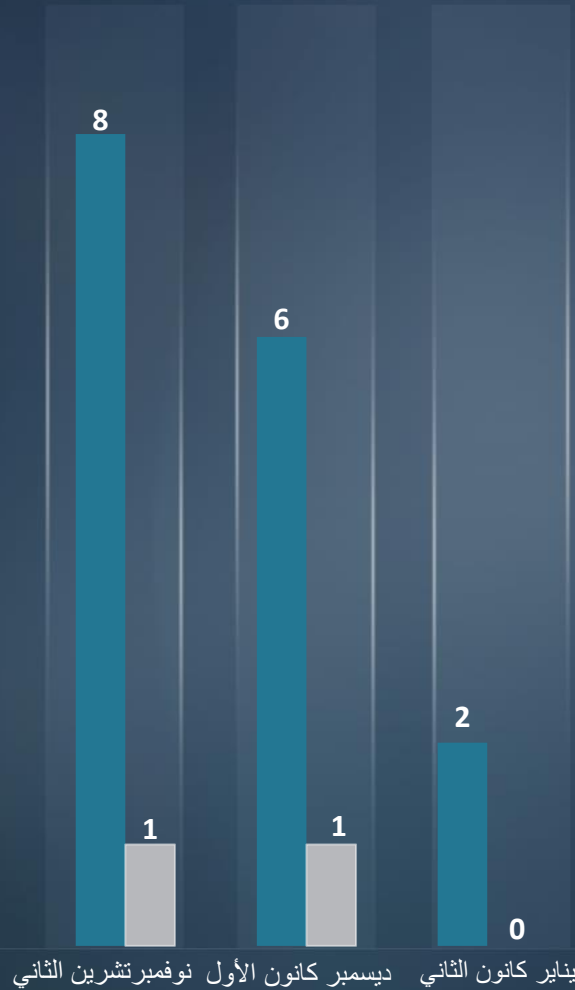

قطاع غزة
أورشليم القدس "والخط الأخضر"
يهودا و السامرة

التقرير لشهري
يناير كانون الثاني

2022

مجموع الاعتداءات الإرهابية موزعة طبقاً لمنطقة وقوعها وبالمقارنة مع الأشهر السابقة
يناير/كانون الثاني 141 | ديسمبر كانون الأول 137

لقتلى
الجرحى

اسفرت العمليات الإرهابية خلال شهر يناير/كانون الثاني عن إصابة شخصين بجروح, دون قتلى.

- اسفرت عملية دهس إرهابية في حلميش عن إصابة أحد من افراد قوات الامن بجروح (11/01).
- إصابة مواطن جراء عملية اشعال نار واعتداء في تل السبع (13/01).

إجمالي عدد القتلى والجرحى مقارنة بالأشهر الماضية

التقرير الشهري
يناير كانون الثاني
2022

يناير كانون الثاني
ديسمبر كانون الأول

*عمليات رشق الحجارة تورط
فيها جرحا في حالة متوسطة
فما فوق

مجموع الاعتداءات الإرهابية في منطقتي יהודה والسامرة وأورشليم القدس موزعة طبقا لشكلها وبالمقارنة مع الشهر السابق

مجموع الاعتداءات في منطقة قطاع غزة موزعة طبقاً لشكلها وقياساً بالشهر الماضي

يناير كانون الثاني 0 | ديسمبر كانون الأول 1

التقرير الشهري
يناير كانون الثاني
2022

مجموع عمليات الاطلاق للقذائف الصاروخية والهاون قياسا بالأشهر السابقة