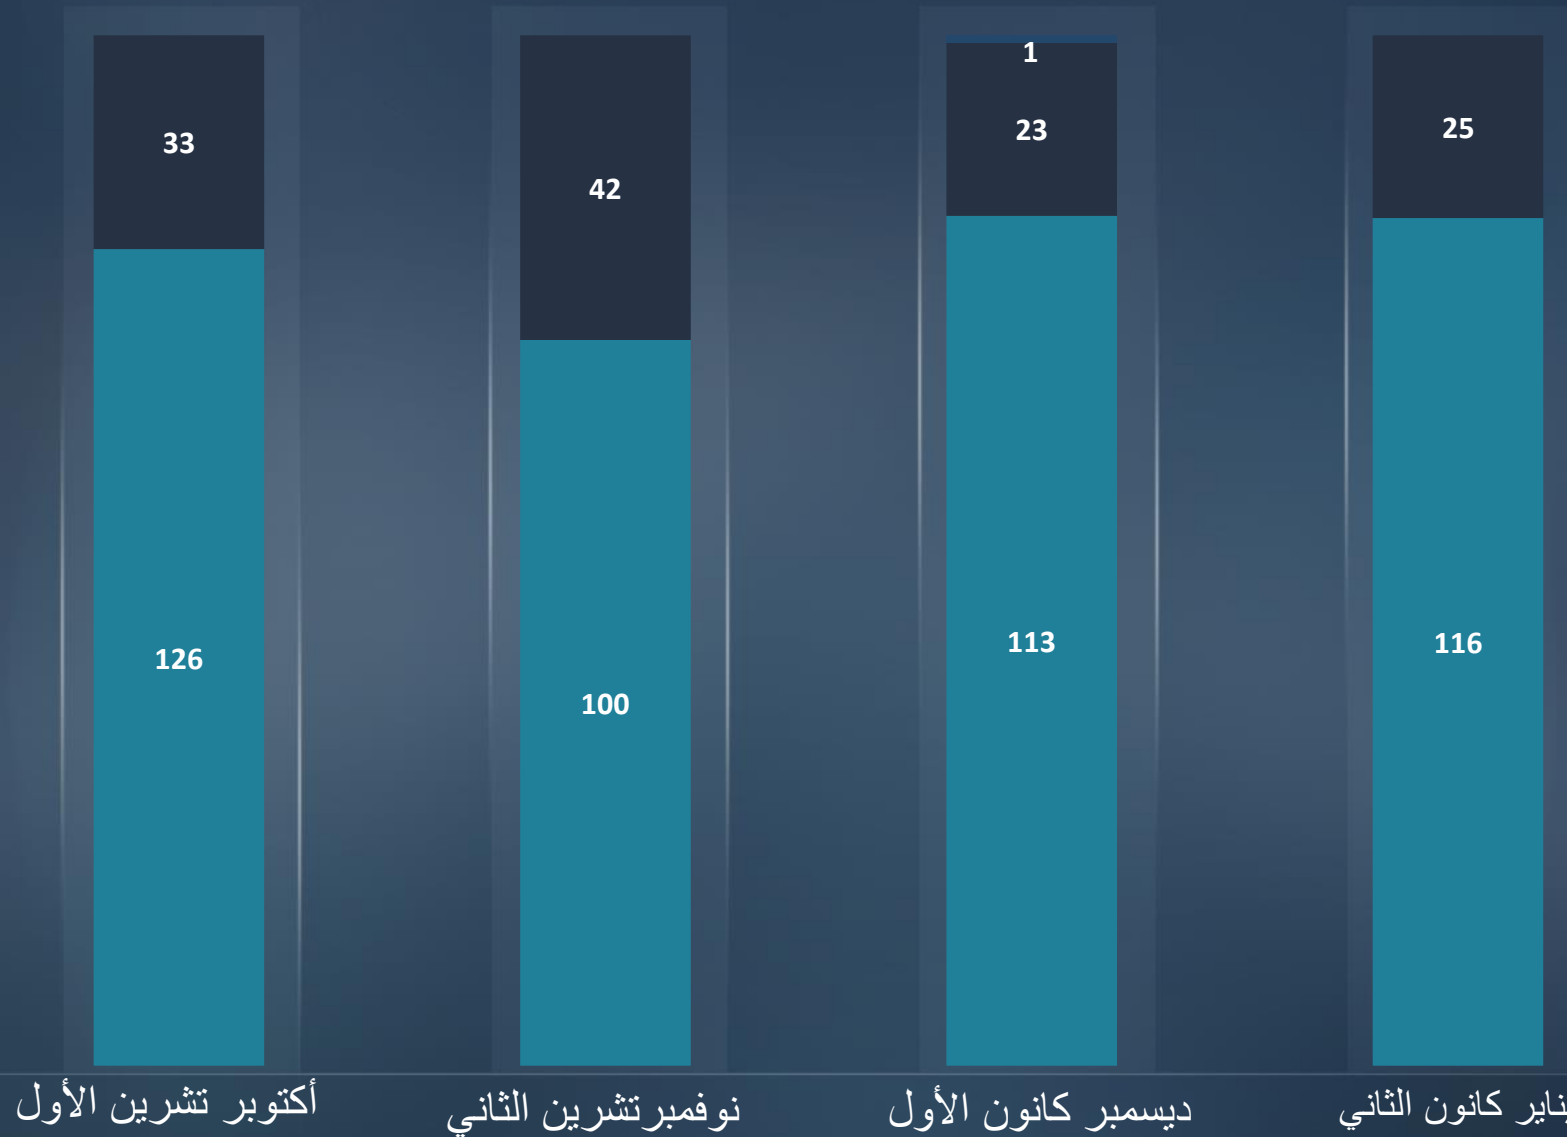

قطاع غزة
أورشليم القدس "والخط الأخضر"
يهودا و السامرة

التقرير لشهري
يناير كانون الثاني

2022

مجموع الاعتداءات الإرهابية موزعة طبقاً لمنطقة وقوعها وبالمقارنة مع الأشهر السابقة
يناير/كانون الثاني 141 | ديسمبر كانون الأول 137

لقتلى
الجرحى

اسفرت العمليات الإرهابية خلال شهر يناير/كانون الثاني عن إصابة شخصين بجروح, دون قتلى.

- اسفرت عملية دهس إرهابية في حلميش عن إصابة أحد من افراد قوات الامن بجروح (11/01).
- إصابة مواطن جراء عملية اشعال نار واعتداء في تل السبع (13/01).

إجمالي عدد القتلى والجرحى مقارنة بالأشهر الماضية

التقرير الشهري
يناير كانون الثاني
2022

يناير كانون الثاني
ديسمبر كانون الأول

*عمليات رشق الحجارة تورط
فيها جرحا في حالة متوسطة
فما فوق

مجموع الاعتداءات الإرهابية في منطقتي יהודה والسامرة وأورشليم القدس موزعة طبقا لشكلها وبالمقارنة مع الشهر السابق

مجموع الاعتداءات في منطقة قطاع غزة موزعة طبقاً لشكلها وقياساً بالشهر الماضي

يناير كانون الثاني 0 | ديسمبر كانون الأول 1

التقرير الشهري
يناير كانون الثاني
2022

مجموع عمليات الاطلاق للقذائف الصاروخية والهاون قياسا بالأشهر السابقة