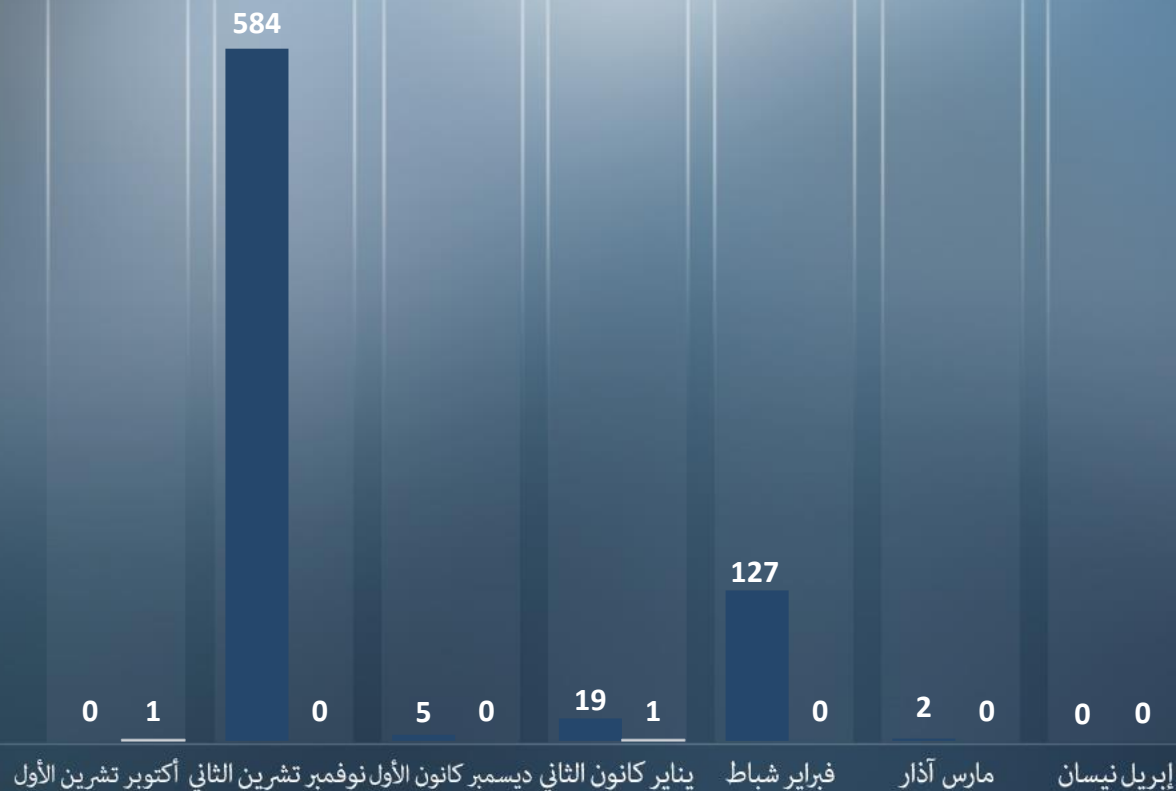

لقتلى  
الجرحى

- أسفرت الاعتداءات الارهابية في شهر أبريل نيسان عن إصابة 4 شخصا دون خسائر في الأرواح
- أصيب أحد أفراد قوات الأمن بجروح متوسطة جراء اطلاق حجر في منطقة رام لله الريفية (14/04/2020).
  - اصيب احد افراد قوات الامن بجروح طفيفة جراء عملية دهس وطعن في مناطق وسط الضفة وجنوبها (22/04/2020).
  - إصابة مواطن بجروح طفيفة جراء عملية طعن في مدينة كفار سابا (28/04/2020).
  - إصابة احد افراد قوات الامن بجروح متوسطة جراء اطلاق حجر في مناطق شمال الضفة (29/04/2020).

اطلاق النيران من سلاح خفيف  
عمليات الاطلاق للقذائف الصاروخية  
زجاجة حارقة  
عبوة ناسفة  
رمي مضاد للدبابات  
قنبلة يدوية  
قذائف الهاون  
قنص  
عبوة أنبوية  
اضرام النيران  
رمي مضاد للطائرات

التقرير الشهري  
إبريل نيسان  
2020

مجموع الاعتداءات في منطقة قطاع غزة موزعة طبقاً لشكلها وقياساً بالشهر الماضي

إبريل نيسان 1 | مارس آذار 2

قذائف صاروخية

قذائف الهاون

التقرير الشهري  
إبريل نيسان  
2020

مجموع عمليات الاطلاق للقذائف الصاروخية والهاون قياسا بالأشهر السابقة

إبريل نيسان | 0 مارس آذار 2