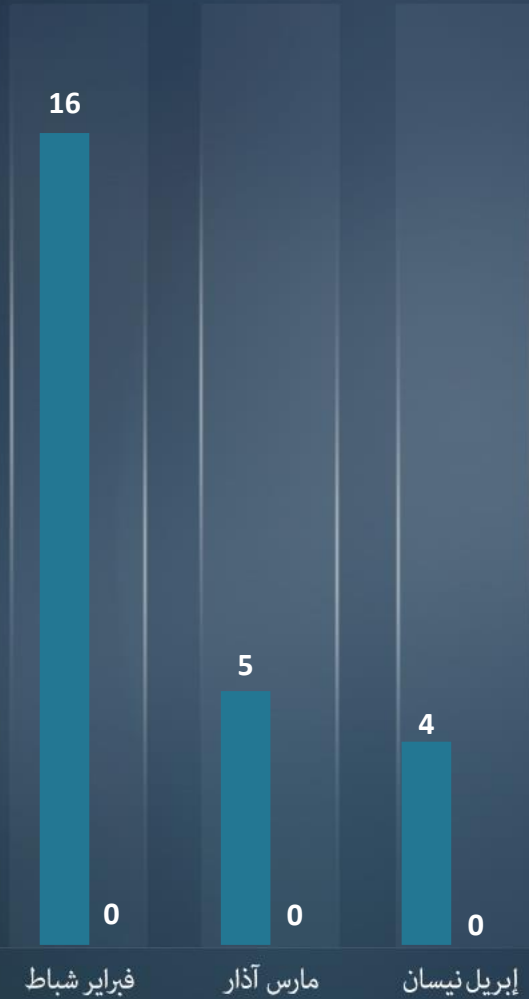

قطاع غزة  
أورشليم القدس "والخط الأخضر"  
يهودا و السامرة

التقرير الشهري  
إبريل نيسان  
2020

مجموع الاعتداءات الإرهابية موزعة طبقاً لمنطقة وقوعها وبالمقارنة مع الأشهر السابقة

إبريل نيسان 72 | مارس آذار 89

لقتلى  
الجرحى

- أسفرت الاعتداءات الارهابية في شهر أبريل نيسان عن إصابة 4 شخصا دون خسائر في الأرواح
- أصيب أحد أفراد قوات الأمن بجروح متوسطة جراء اطلاق حجر في منطقة رام لله الريفية (14/04/2020).
  - اصيب احد افراد قوات الامن بجروح طفيفة جراء عملية دهس وطعن في مناطق وسط الضفة وجنوبها (22/04/2020).
  - إصابة مواطن بجروح طفيفة جراء عملية طعن في مدينة كفار سابا (28/04/2020).
  - إصابة احد افراد قوات الامن بجروح متوسطة جراء اطلاق حجر في مناطق شمال الضفة (29/04/2020).

مجموع الاعتداءات في منطقة قطاع غزة موزعة طبقاً لشكلها وقياساً بالشهر الماضي

إبريل نيسان 1 | مارس آذار 2

قذائف صاروخية

قذائف الهاون

التقرير الشهري  
إبريل نيسان  
2020

مجموع عمليات الاطلاق للقذائف الصاروخية والهاون قياسا بالأشهر السابقة

إبريل نيسان | 0 مارس آذار 2