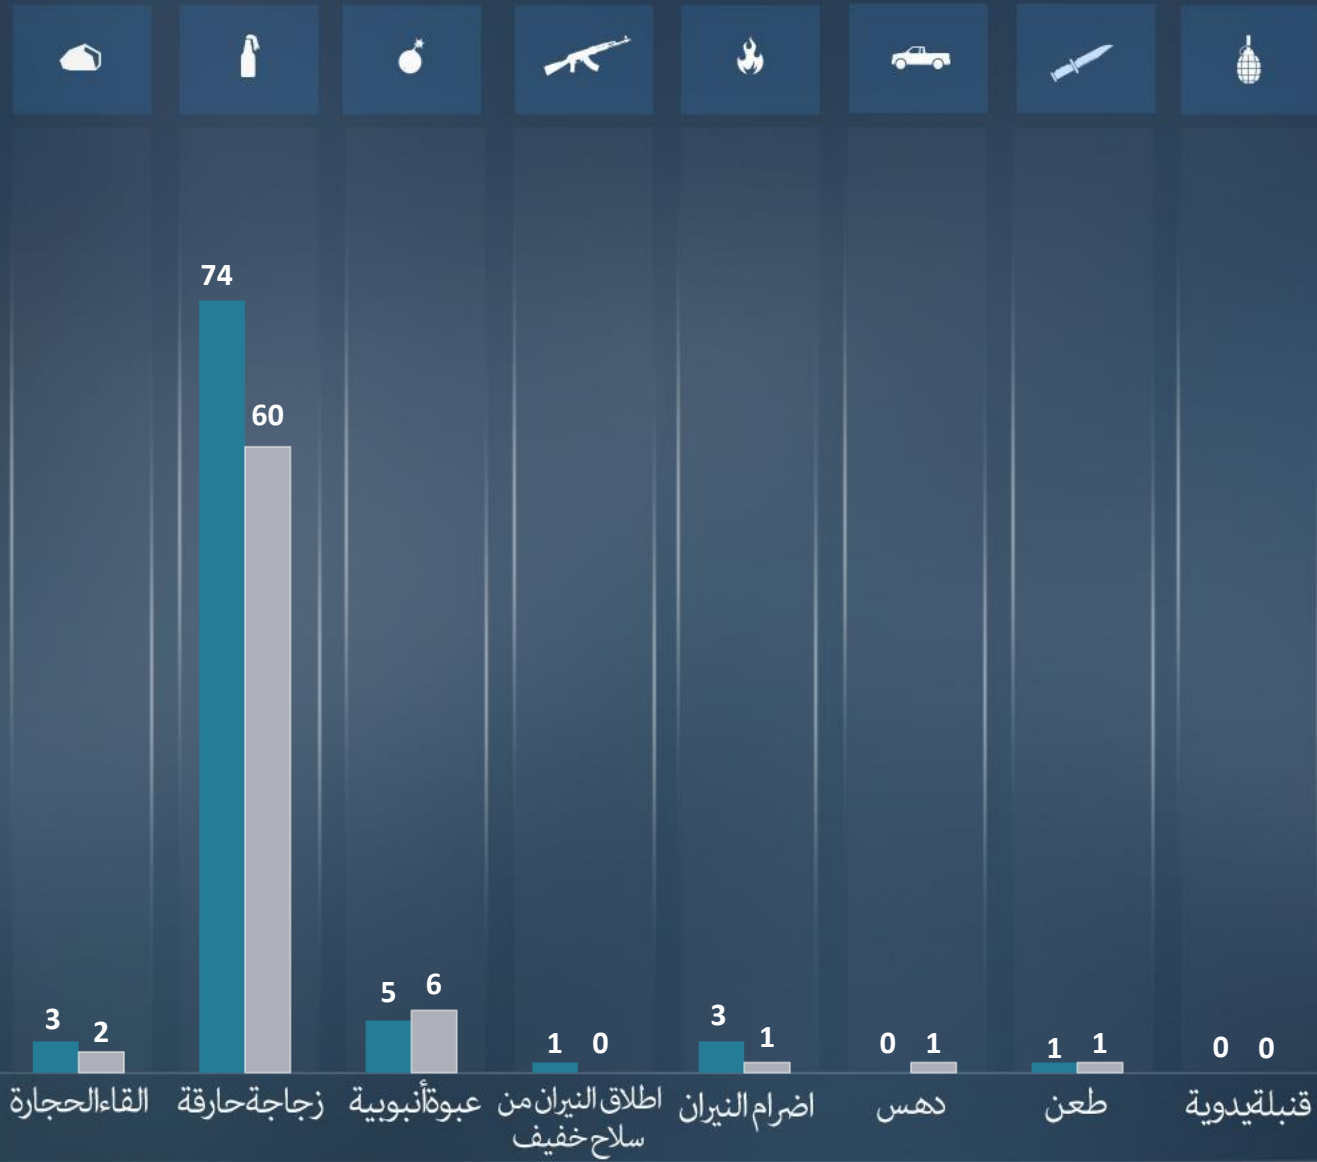

إبريل نيسان
مارس آذار

التقرير الشهري
إبريل نيسان
2020

مجموع الاعتداءات الإرهابية في منطقتي יהודה والسامرة وأورشليم القدس موزعة طبقاً لشكلها وبالمقارنة مع الشهر السابق

إبريل نيسان 71 | مارس آذار 87