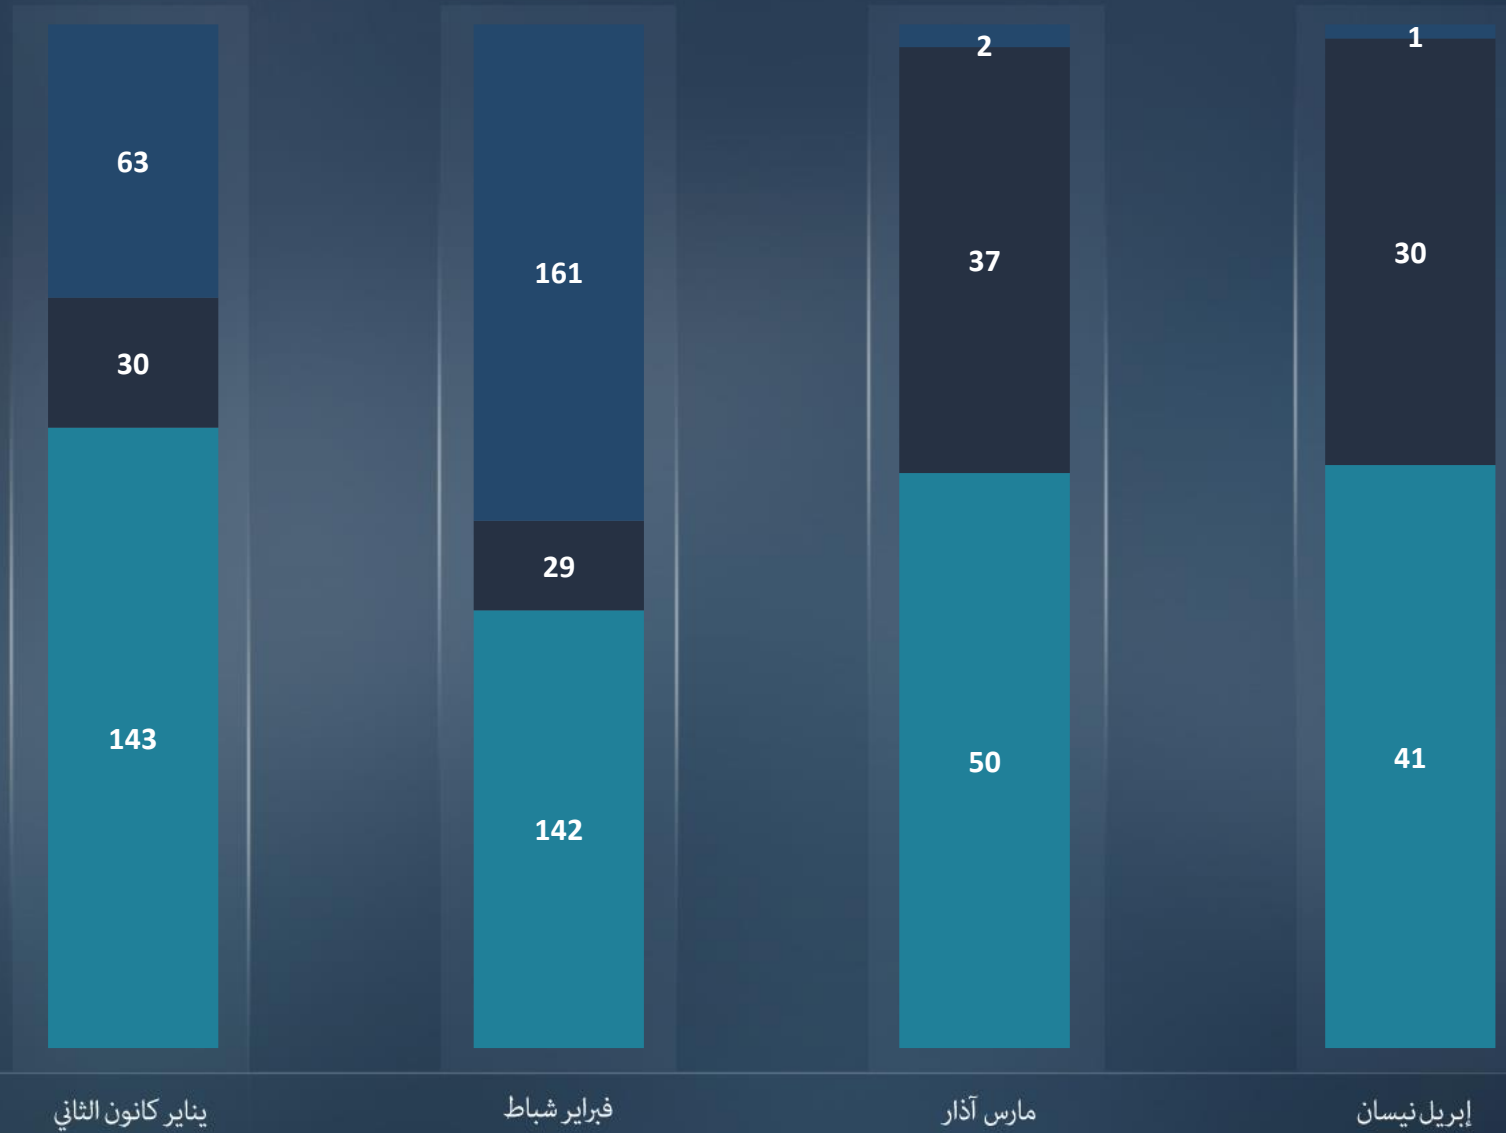

قطاع غزة  
أورشليم القدس "والخط الأخضر"  
يهودا و السامرة

التقرير الشهري  
إبريل نيسان  
2020

مجموع الاعتداءات الإرهابية موزعة طبقاً لمنطقة وقوعها وبالمقارنة مع الأشهر السابقة

إبريل نيسان 72 | مارس آذار 89

لقتلى  
الجرحى

- أسفرت الاعتداءات الارهابية في شهر أبريل نيسان عن إصابة 4 شخصا دون خسائر في الأرواح
- أصيب أحد أفراد قوات الأمن بجروح متوسطة جراء اطلاق حجر في منطقة رام لله الريفية (14/04/2020).
  - اصيب احد افراد قوات الامن بجروح طفيفة جراء عملية دهس وطعن في مناطق وسط الضفة وجنوبها (22/04/2020).
  - إصابة مواطن بجروح طفيفة جراء عملية طعن في مدينة كفار سابا (28/04/2020).
  - إصابة احد افراد قوات الامن بجروح متوسطة جراء اطلاق حجر في مناطق شمال الضفة (29/04/2020).

مجموع الاعتداءات في منطقة قطاع غزة موزعة طبقاً لشكلها وقياساً بالشهر الماضي

إبريل نيسان 1 | مارس آذار 2

قذائف صاروخية

قذائف الهاون

التقرير الشهري  
إبريل نيسان  
2020

مجموع عمليات الاطلاق للقذائف الصاروخية والهاون قياسا بالأشهر السابقة

إبريل نيسان | 0 مارس آذار 2