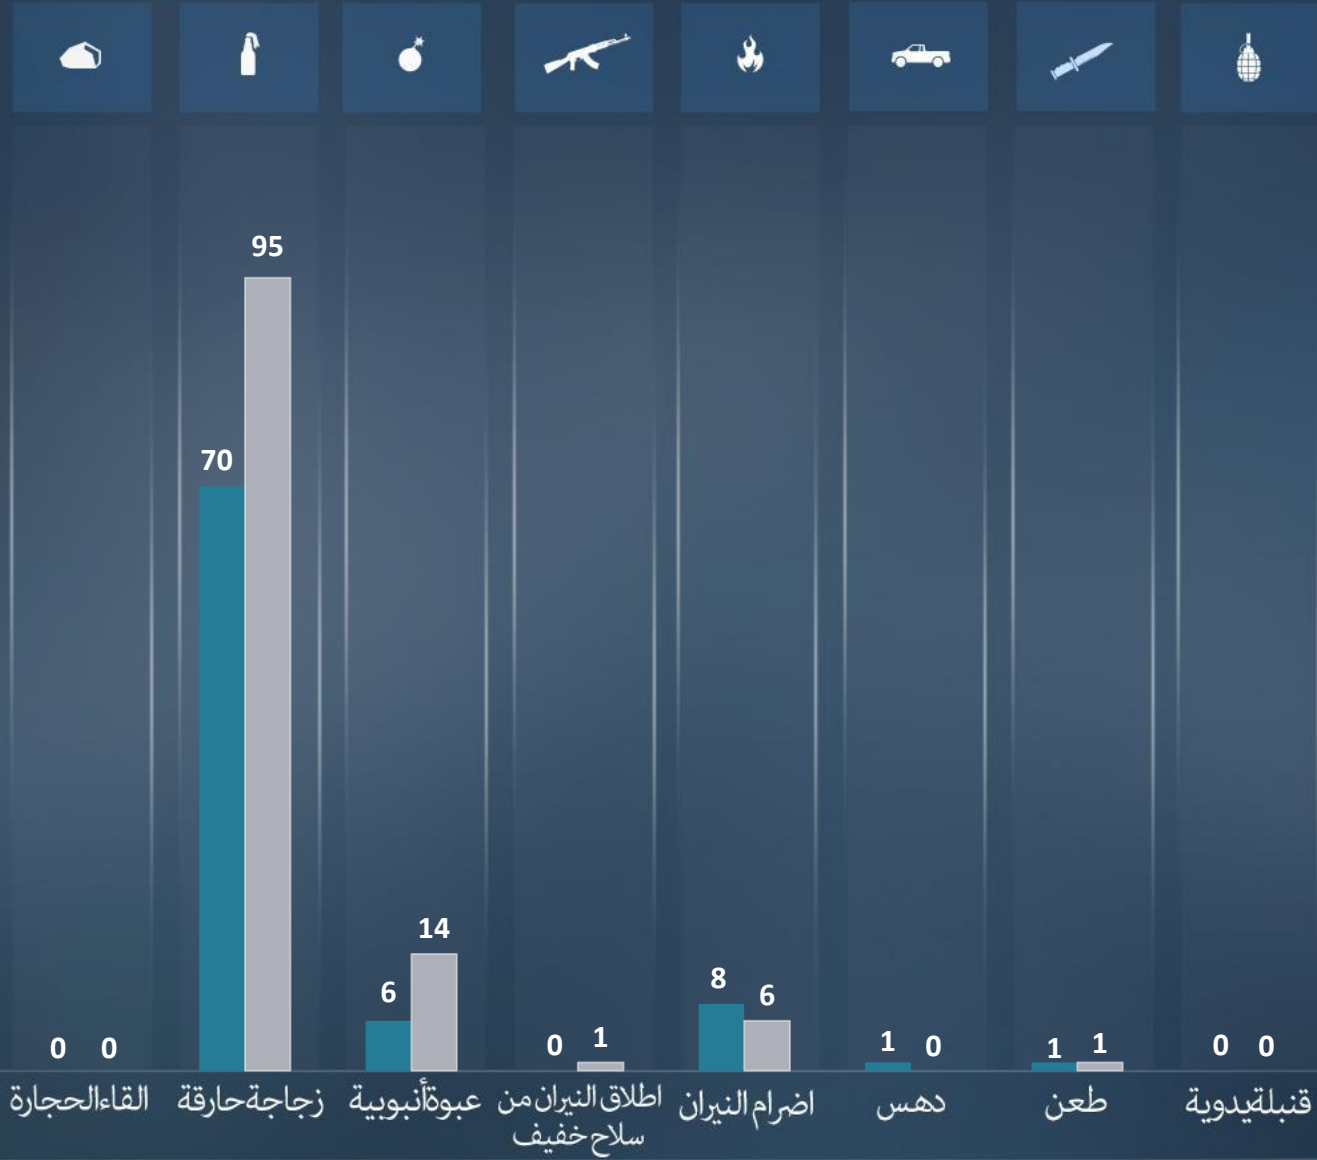

قطاع غزة
أورشليم القدس "والخط الأخضر"
يهودا و السامرة

التقرير الشهري
أكتوبر تشرين الأول
2020

مجموع الاعتداءات الإرهابية موزعة طبقاً لمنطقة وقوعها وبالمقارنة مع الأشهر السابقة
أكتوبر تشرين الأول 124 | سبتمبر أيلول 100

لقتلى
الجرحي

اسفرت الاعتداءات الارهابية خلال شهر تشرين الاول اكتوبر 2020 عن:
جرحين (2) دون خسائر في الارواح.

• جريحان اصابا بتطفيفة في صفوف قوات الامن نتيجة
انفجار كوع في نابلس [14/10].

أكتوبر تشرين الأول
سبتمبر أيلول

التقرير الشهري
أكتوبر تشرين الأول
2020

مجموع الاعتداءات في منطقة قطاع غزة موزعة طبقاً لشكلها وقياساً بالشهر الماضي

أكتوبر تشرين الأول 7 | سبتمبر أيلول 14

قذائف صاروخية

قذائف الهاون

إبريل نيسان

مايو أيار

يونيو حزيران

أكتوبر تشرين الأول 5 | سبتمبر أيلول 15