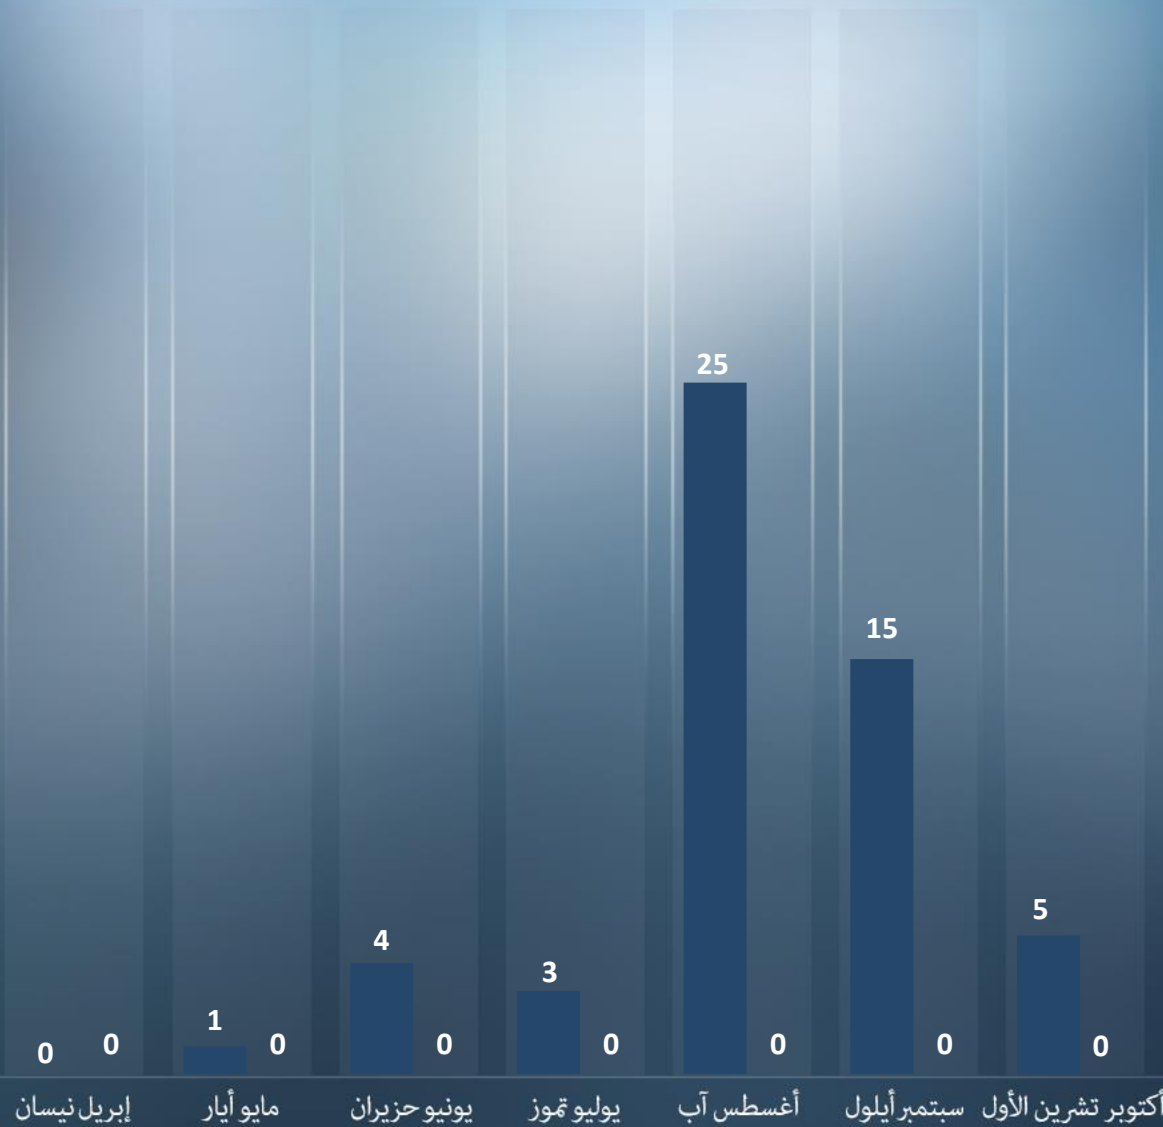

لقتلى
الجرحي

اسفرت الاعتداءات الارهابية خلال شهر تشرين الاول اكتوبر 2020 عن:
جرحين (2) دون خسائر في الارواح.

• جريحان اصابا بتطفيفة في صفوف قوات الامن نتيجة
انفجار كوع في نابلس [14/10].

أكتوبر تشرين الأول
سبتمبر أيلول

التقرير الشهري
أكتوبر تشرين الأول
2020

مجموع الاعتداءات الإرهابية في منطقتي יהודה والسامرة وأورشليم القدس موزعة طبقاً لشكلها وبالمقارنة مع الشهر السابق

أكتوبر تشرين الأول 117 | سبتمبر أيلول 86

أكتوبر تشرين الأول
سبتمبر أيلول

التقرير الشهري
أكتوبر تشرين الأول
2020

مجموع الاعتداءات في منطقة قطاع غزة موزعة طبقاً لشكلها وقياساً بالشهر الماضي

أكتوبر تشرين الأول 7 | سبتمبر أيلول 14

قذائف صاروخية

قذائف الهاون

إبريل نيسان

مايو أيار

يونيو حزيران

أكتوبر تشرين الأول 5 | سبتمبر أيلول 15