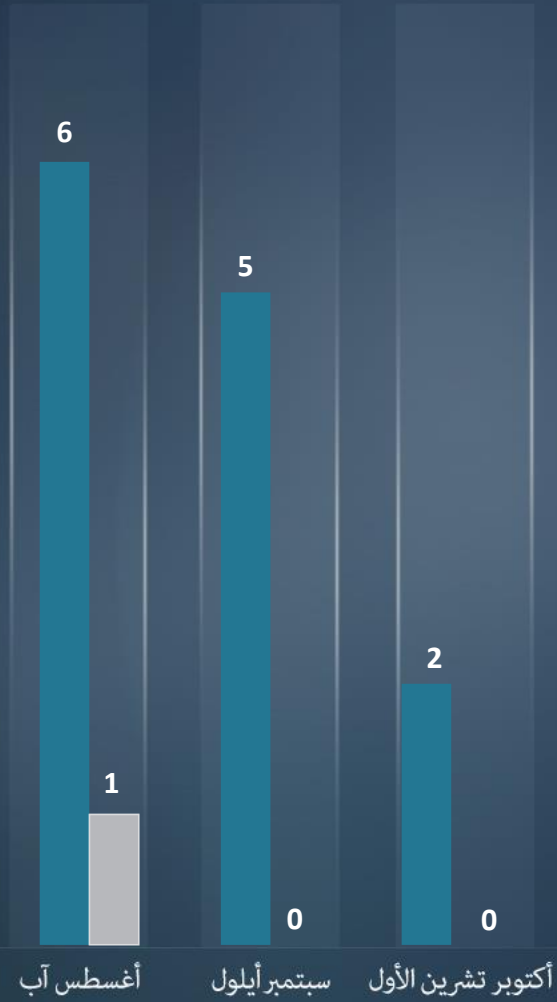

قطاع غزة
أورشليم القدس "والخط الأخضر"
يهودا و السامرة

التقرير الشهري
أكتوبر تشرين الأول
2020

مجموع الاعتداءات الإرهابية موزعة طبقاً لمنطقة وقوعها وبالمقارنة مع الأشهر السابقة
أكتوبر تشرين الأول 124 | سبتمبر أيلول 100

لقتلى
الجرحي

اسفرت الاعتداءات الارهابية خلال شهر تشرين الاول اكتوبر 2020 عن:
جرحين (2) دون خسائر في الارواح.

• جريحان اصابا بتطفيفة في صفوف قوات الامن نتيجة
انفجار كوع في نابلس [14/10].

أكتوبر تشرين الأول
سبتمبر أيلول

التقرير الشهري
أكتوبر تشرين الأول
2020

مجموع الاعتداءات في منطقة قطاع غزة موزعة طبقاً لشكلها وقياساً بالشهر الماضي

أكتوبر تشرين الأول 7 | سبتمبر أيلول 14

قذائف صاروخية

قذائف الهاون

إبريل نيسان

مايو أيار

يونيو حزيران

أكتوبر تشرين الأول 5 | سبتمبر أيلول 15