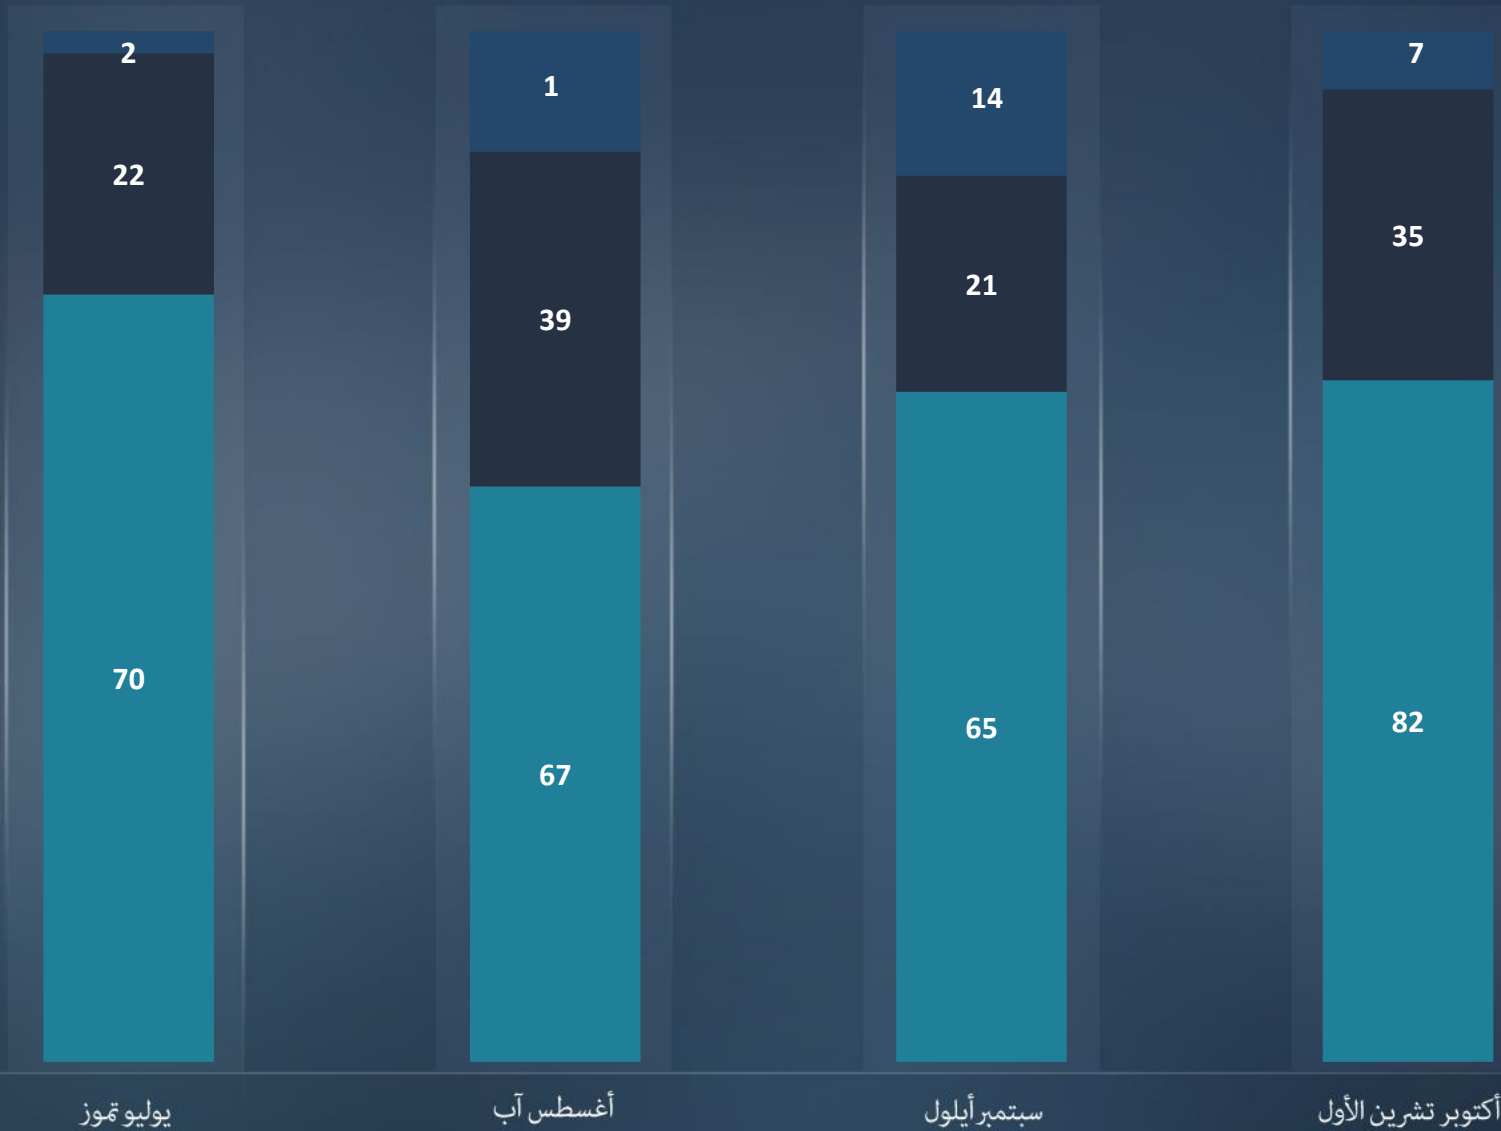

قطاع غزة
أورشليم القدس "والخط الأخضر"
يهودا و السامرة

التقرير الشهري
أكتوبر تشرين الأول
2020

مجموع الاعتداءات الإرهابية موزعة طبقاً لمنطقة وقوعها وبالمقارنة مع الأشهر السابقة
أكتوبر تشرين الأول 124 | سبتمبر أيلول 100

لقتلى
الجرحي

اسفرت الاعتداءات الارهابية خلال شهر تشرين الاول اكتوبر 2020 عن:
جرحين (2) دون خسائر في الارواح.

• جريحان اصابا بتطفيفة في صفوف قوات الامن نتيجة
انفجار كوع في نابلس [14/10].

أكتوبر تشرين الأول
سبتمبر أيلول

التقرير الشهري
أكتوبر تشرين الأول
2020

مجموع الاعتداءات في منطقة قطاع غزة موزعة طبقاً لشكلها وقياساً بالشهر الماضي

أكتوبر تشرين الأول 7 | سبتمبر أيلول 14

قذائف صاروخية

قذائف الهاون

إبريل نيسان

مايو أيار

يونيو حزيران

أكتوبر تشرين الأول 5 | سبتمبر أيلول 15