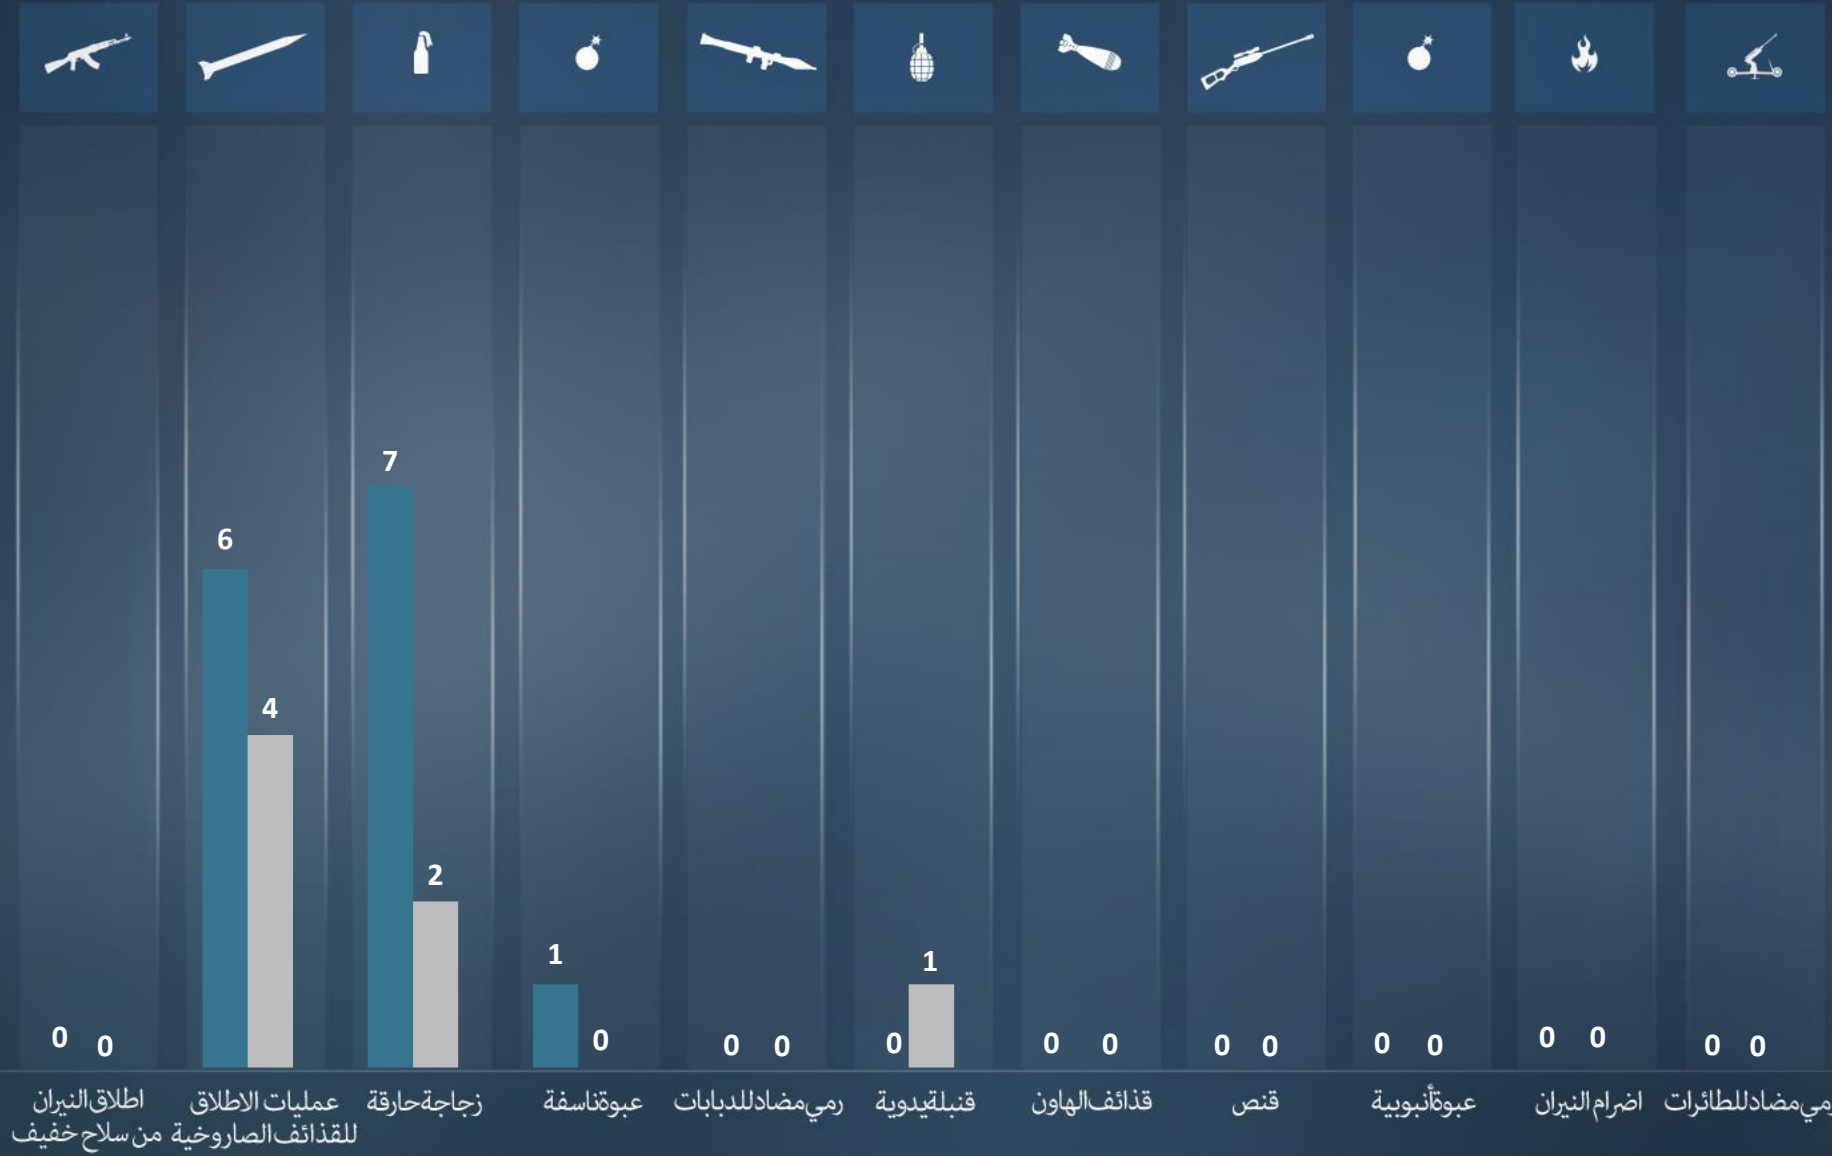

لقتلى
الجرحي

اسفرت الاعتداءات الارهابية خلال شهر تشرين الاول اكتوبر 2020 عن:
جرحين (2) دون خسائر في الارواح.

• جريحان اصابا بتطفيفة في صفوف قوات الامن نتيجة
انفجار كوع في نابلس [14/10].

أكتوبر تشرين الأول
سبتمبر أيلول

التقرير الشهري
أكتوبر تشرين الأول
2020

مجموع الاعتداءات في منطقة قطاع غزة موزعة طبقاً لشكلها وقياساً بالشهر الماضي

أكتوبر تشرين الأول 7 | سبتمبر أيلول 14

قذائف صاروخية

قذائف الهاون

إبريل نيسان

مايو أيار

يونيو حزيران

أكتوبر تشرين الأول 5 | سبتمبر أيلول 15