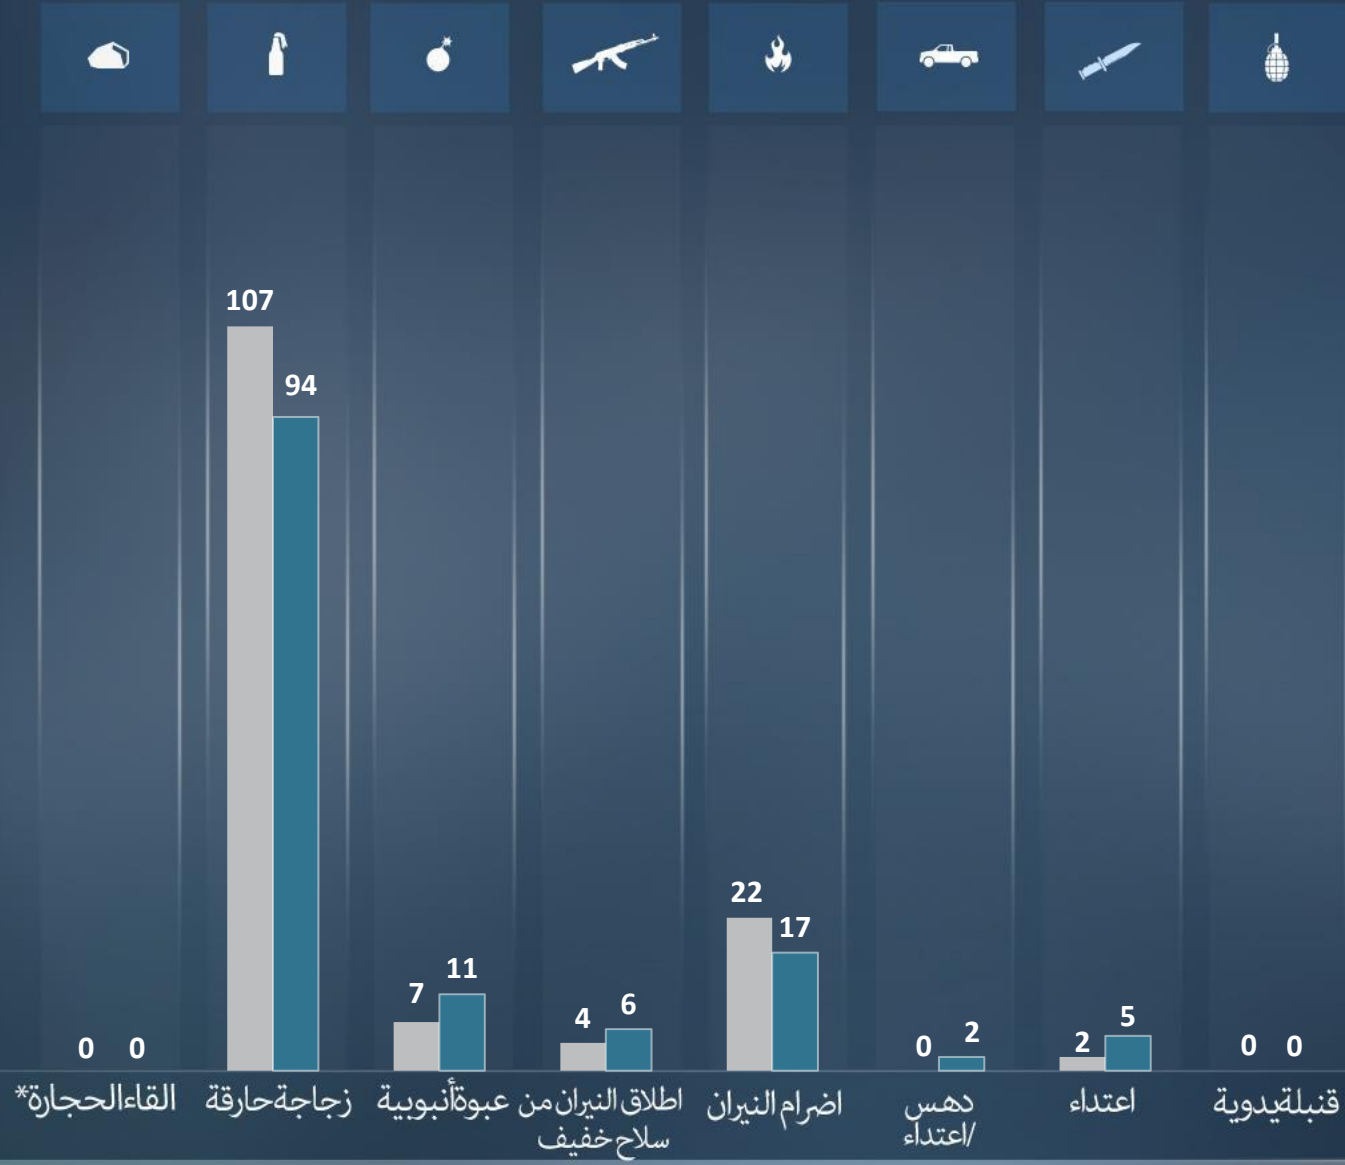

قطاع غزة
أورشليم القدس "والخط الأخضر"
يهودا و السامرة

التقرير الشهري
ديسمبر كانون الأول
2021

مجموع الاعتداءات الإرهابية موزعة طبقاً لمنطقة وقوعها وبالمقارنة مع الأشهر السابقة
ديسمبر كانون الأول 137 | نوفمبر تشرين الثاني 142

لقتلى
الجرحي

اسفرت الاعتداءات الارهابية في شهر نوفمبر تشرين الثاني عن: قتيل واحد وثمانية جرحى.

- مواطن قتيلا وعدد 2 مواطنين جريحين وجريحين في صفوف قوات الأمن جراء عملية إطلاق النار في البلدة القديمة في القدس (21/11).
- جريحين في صفوف قوات الأمن جراء عملية طعن في البلدة القديمة في القدس (17/11).
- مواطن جريح جراء عملية طعن في يافا (21/11).
- جريح في صفوف قوات الأمن جراء القاء زجاجة حارقة في القدس (21/11).

ديسمبر كانون الأول

نوفمبر تشرين الثاني

*عمليات رشق الحجارة تورط
فيها جرحا في حالة متوسطة
فما فوق

التقرير الشهري

ديسمبر كانون الأول

2021

مجموع الاعتداءات الإرهابية في منطقتي יהודה والسامرة وأورشليم القدس موزعة طبقا لشكلها وبالمقارنة مع الشهر السابق