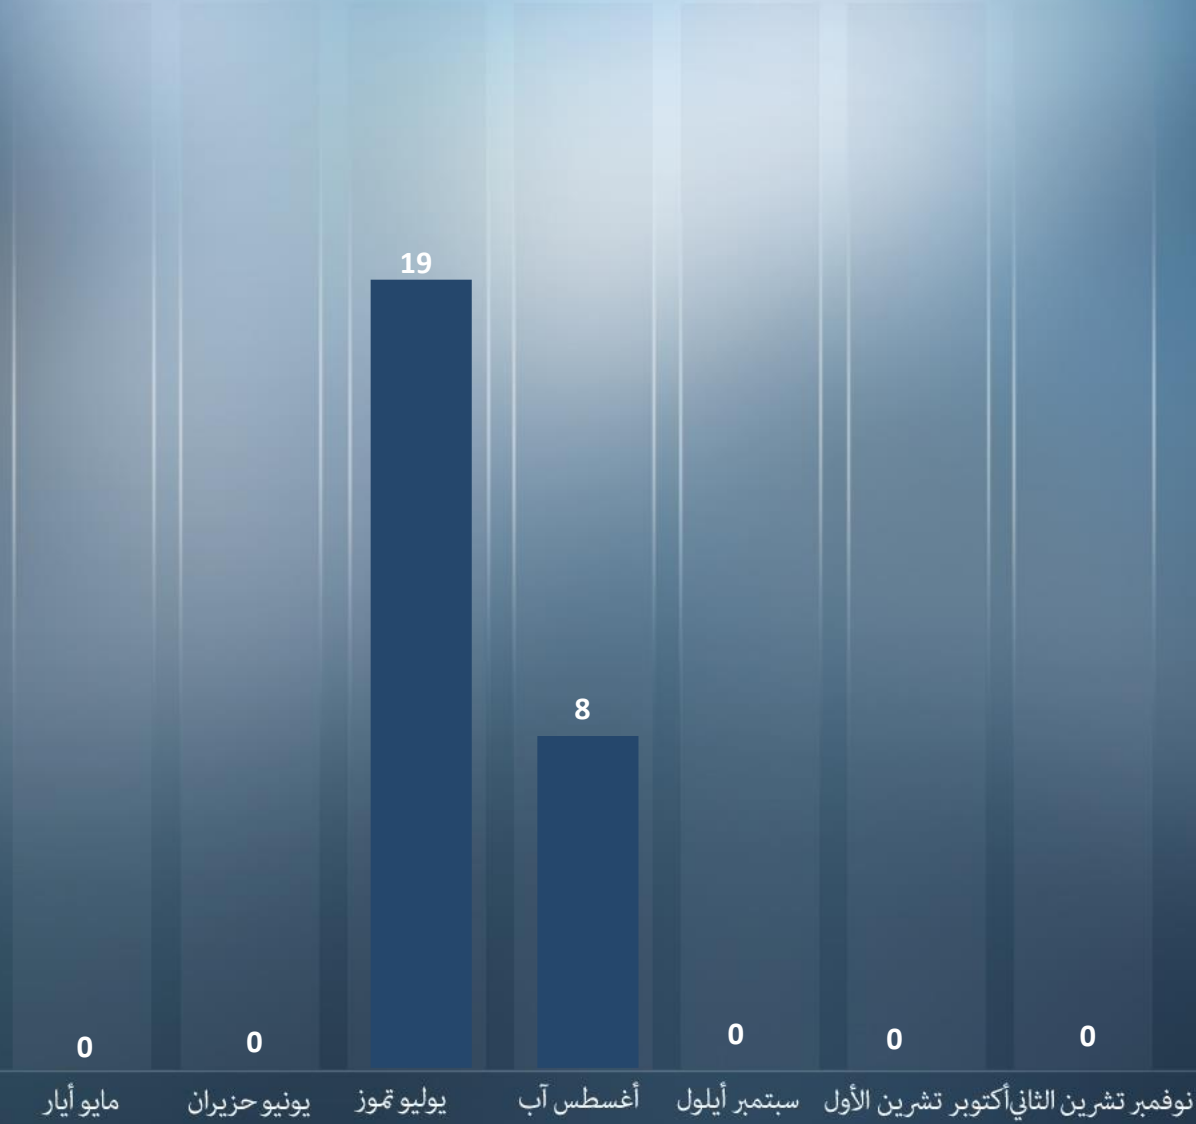

لقتلى
الجرحي

اسفرت الاعتداءات الارهابية في شهر نوفمبر تشرين الثاني عن: قتيل واحد وثمانية جرحى.

- مواطن قتيلا وعدد 2 مواطنين جريحين وجريحين في صفوف قوات الأمن جراء عملية إطلاق النار في البلدة القديمة في القدس (21/11).
- جريحين في صفوف قوات الأمن جراء عملية طعن في البلدة القديمة في القدس (17/11).
- مواطن جريح جراء عملية طعن في يافا (21/11).
- جريح في صفوف قوات الأمن جراء القاء زجاجة حارقة في القدس (21/11).

ديسمبر كانون الأول 135 | نوفمبر تشرين الثاني 142

ديسمبر كانون الأول
نوفمبر تشرين الثاني

اطلاق النيران
عمليات الاطلاق*
زجاجة حارقة
عبوة ناسفة
رمي مضاد للدبابات
قنبلة يدوية
قذائف الهاون
قنص
عبوة أنبوية
اضرام النيران
رمي مضاد للطائرات

التقرير الشهري
ديسمبر كانون الأول
2021

مجموع الاعتداءات في منطقة قطاع غزة موزعة طبقاً لشكلها وقياساً بالشهر الماضي

ديسمبر كانون الأول 1 | نوفمبر تشرين الثاني 0

مجموع عمليات الاطلاق للقذائف الصاروخية والهاون قياسا بالأشهر السابقة