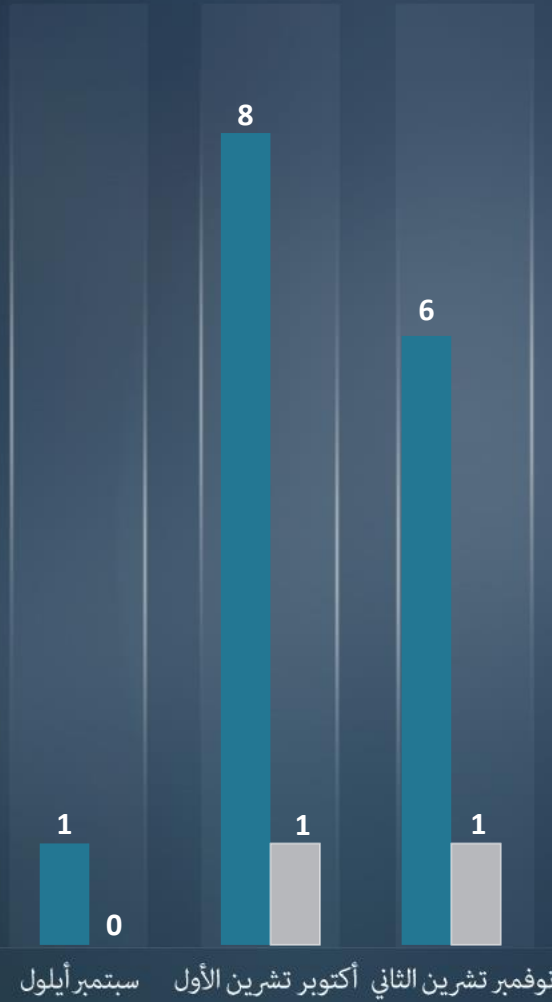

قطاع غزة
أورشليم القدس "والخط الأخضر"
يهودا و السامرة

التقرير الشهري
ديسمبر كانون الأول
2021

مجموع الاعتداءات الإرهابية موزعة طبقاً لمنطقة وقوعها وبالمقارنة مع الأشهر السابقة
ديسمبر كانون الأول 137 | نوفمبر تشرين الثاني 142

لقتلى
الجرحي

اسفرت الاعتداءات الارهابية في شهر نوفمبر تشرين الثاني عن: قتيل واحد وثمانية جرحى.

- مواطن قتيلا وعدد 2 مواطنين جريحين وجريحين في صفوف قوات الأمن جراء عملية إطلاق النار في البلدة القديمة في القدس (21/11).
- جريحين في صفوف قوات الأمن جراء عملية طعن في البلدة القديمة في القدس (17/11).
- مواطن جريح جراء عملية طعن في يافا (21/11).
- جريح في صفوف قوات الأمن جراء القاء زجاجة حارقة في القدس (21/11).

ديسمبر كانون الأول

نوفمبر تشرين الثاني

*عمليات رشق الحجارة تورط
فيها جرحا في حالة متوسطة
فما فوق

التقرير الشهري

ديسمبر كانون الأول

2021

مجموع الاعتداءات الإرهابية في منطقتي יהודה والسامرة وأورشليم القدس موزعة طبقا لشكلها وبالمقارنة مع الشهر السابق