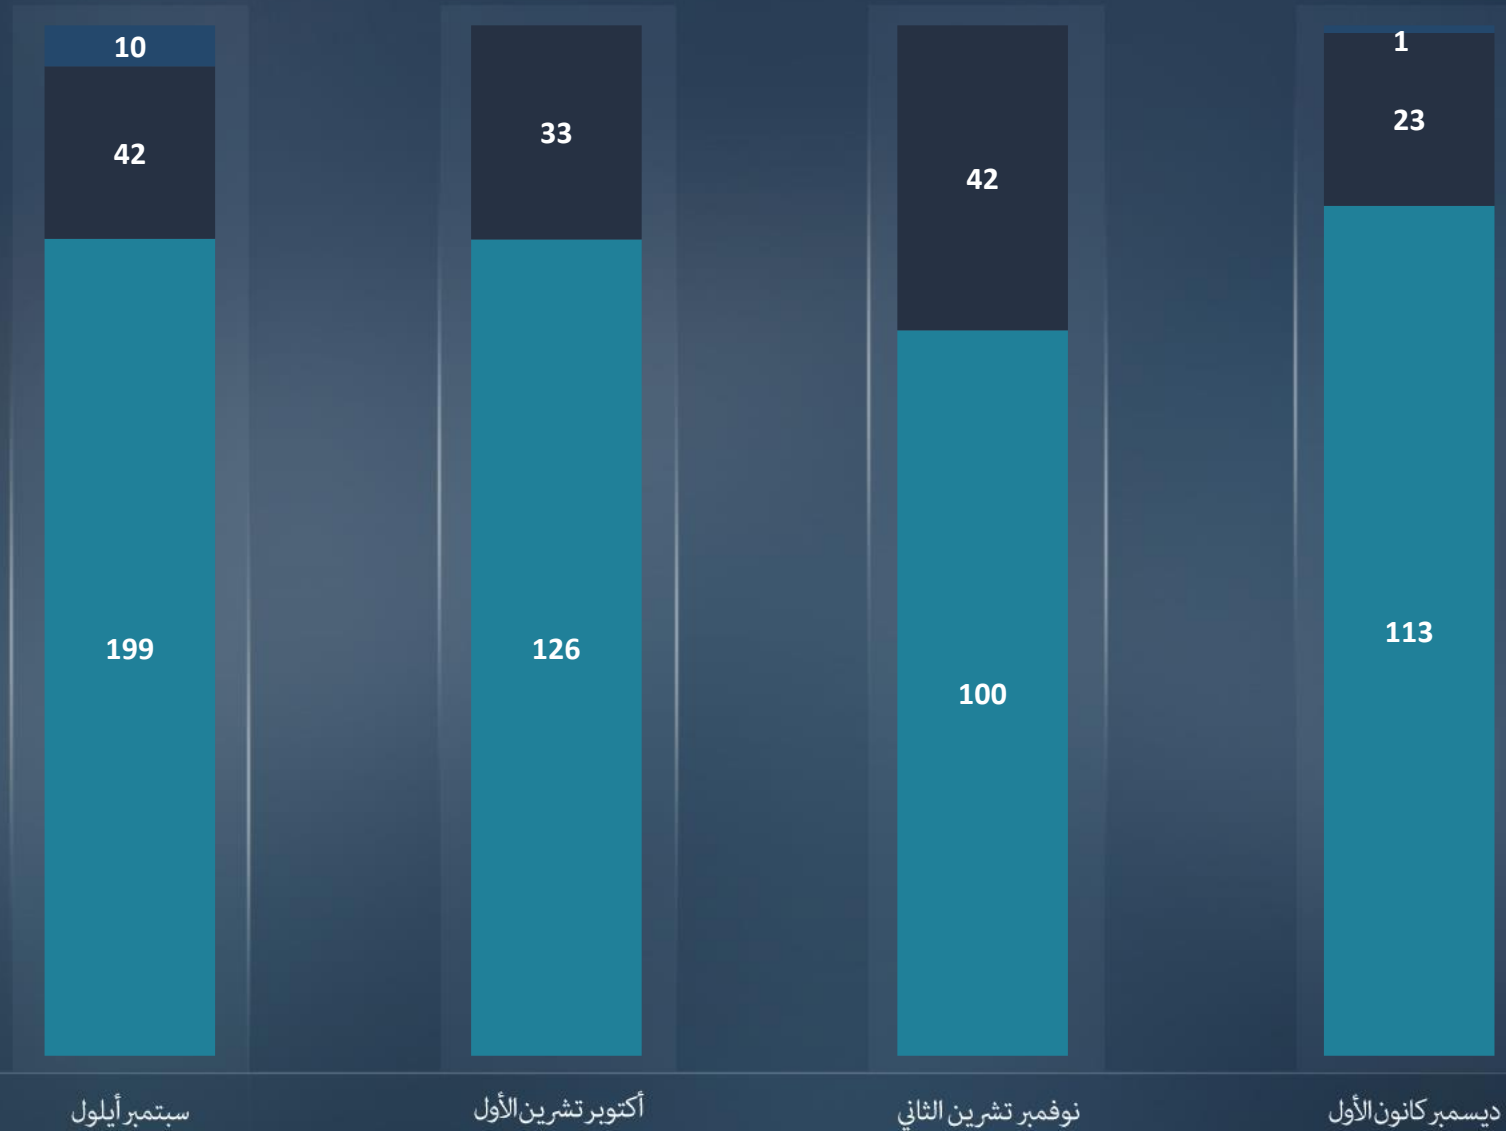

قطاع غزة
أورشليم القدس "والخط الأخضر"
يهودا و السامرة

التقرير الشهري
ديسمبر كانون الأول
2021

مجموع الاعتداءات الإرهابية موزعة طبقاً لمنطقة وقوعها وبالمقارنة مع الأشهر السابقة
ديسمبر كانون الأول 137 | نوفمبر تشرين الثاني 142

لقتلى
الجرحي

اسفرت الاعتداءات الارهابية في شهر نوفمبر تشرين الثاني عن: قتيل واحد وثمانية جرحى.

- مواطن قتيلا وعدد 2 مواطنين جريحين وجريحين في صفوف قوات الأمن جراء عملية إطلاق النار في البلدة القديمة في القدس (21/11).
- جريحين في صفوف قوات الأمن جراء عملية طعن في البلدة القديمة في القدس (17/11).
- مواطن جريح جراء عملية طعن في يافا (21/11).
- جريح في صفوف قوات الأمن جراء القاء زجاجة حارقة في القدس (21/11).

ديسمبر كانون الأول

نوفمبر تشرين الثاني

*عمليات رشق الحجارة تورط
فيها جرحا في حالة متوسطة
فما فوق

التقرير الشهري

ديسمبر كانون الأول

2021

مجموع الاعتداءات الإرهابية في منطقتي יהודה والسامرة وأورشليم القدس موزعة طبقا لشكلها وبالمقارنة مع الشهر السابق

التقرير الشهري
ديسمبر كانون الأول
2021

مجموع الاعتداءات في منطقة قطاع غزة موزعة طبقاً لشكلها وقياساً بالشهر الماضي

ديسمبر كانون الأول 1 | نوفمبر تشرين الثاني 0

مجموع عمليات الاطلاق للقذائف الصاروخية والهاون قياسا بالأشهر السابقة