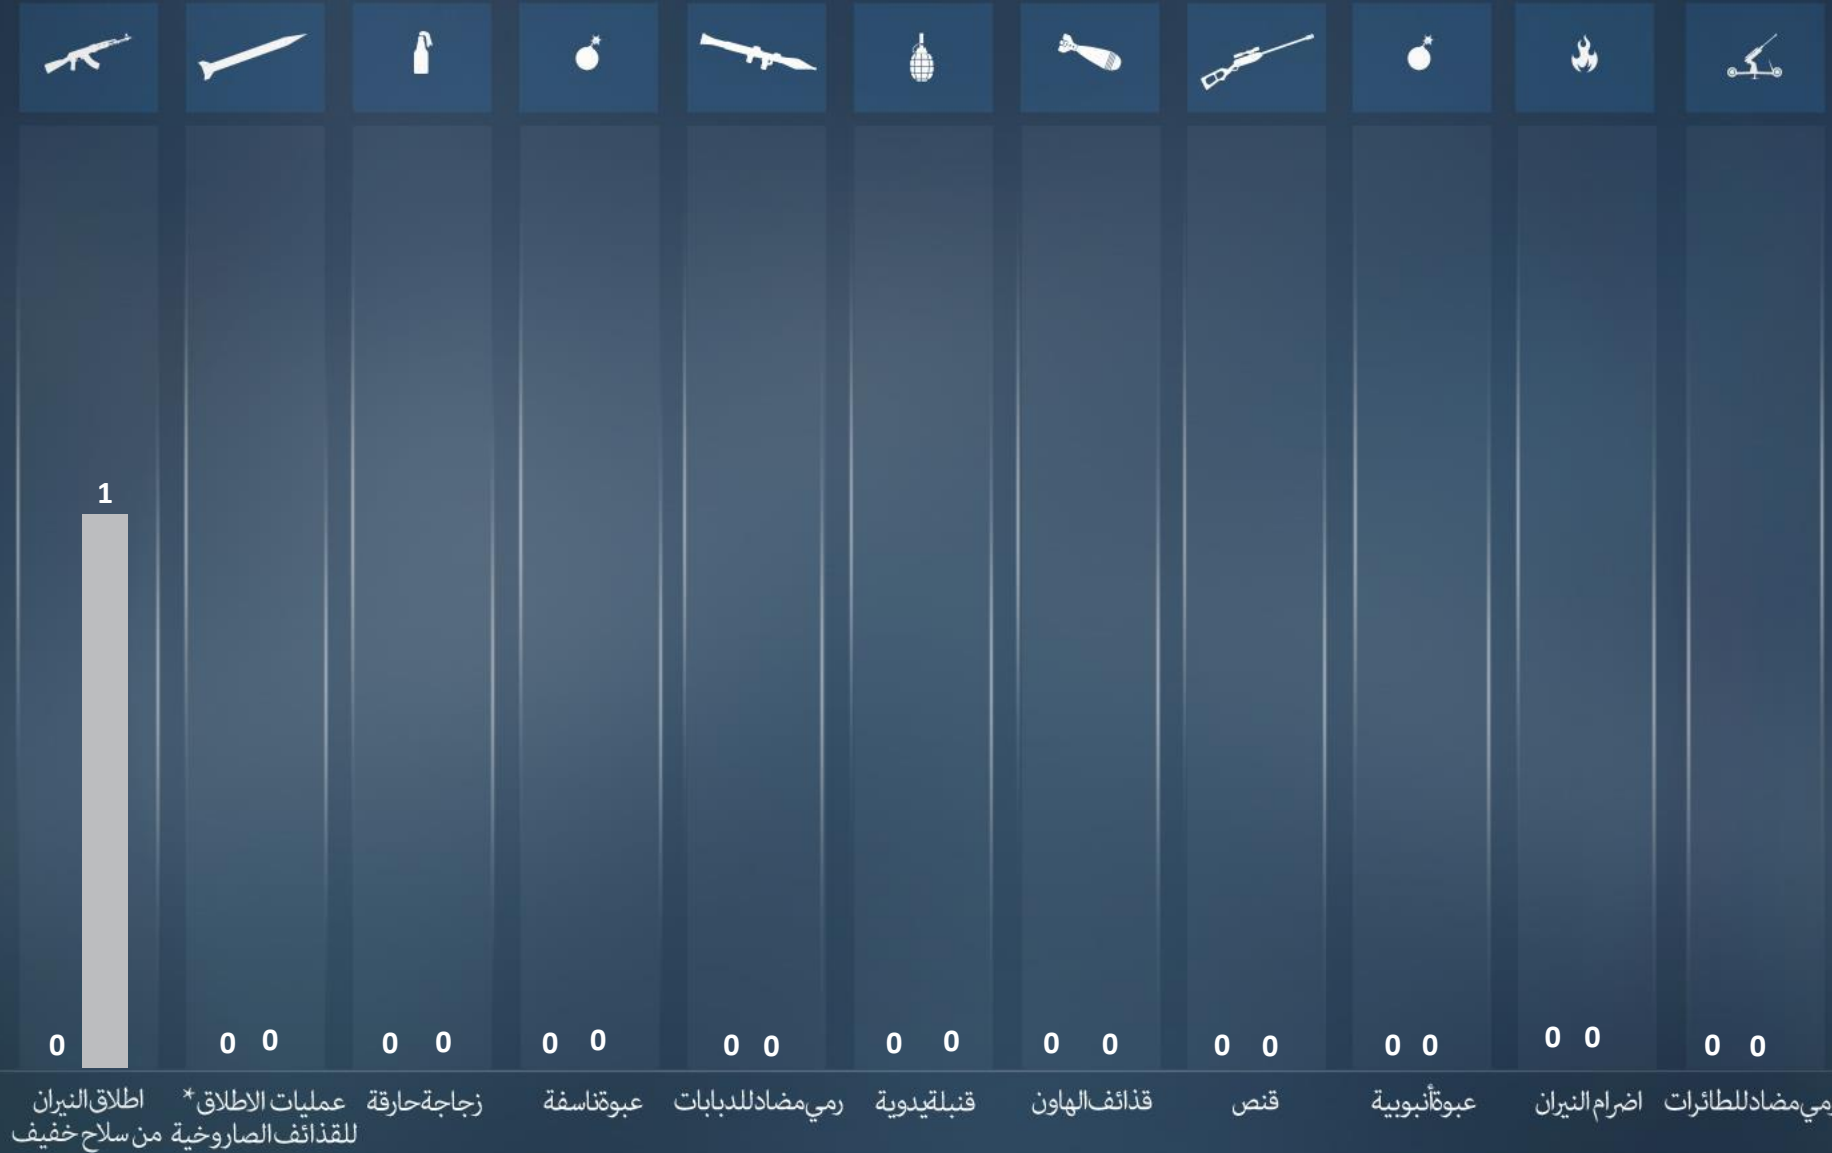

ديسمبر كانون الأول
نوفمبر تشرين الثاني

اطلاق النيران
عمليات الاطلاق*
زجاجة حارقة
عبوة ناسفة
رمي مضاد للدبابات
قنبلة يدوية
قذائف الهاون
قنص
عبوة أنبوية
اضرام النيران
رمي مضاد للطائرات

التقرير الشهري
ديسمبر كانون الأول
2021

مجموع الاعتداءات في منطقة قطاع غزة موزعة طبقاً لشكلها وقياساً بالشهر الماضي

ديسمبر كانون الأول 1 | نوفمبر تشرين الثاني 0