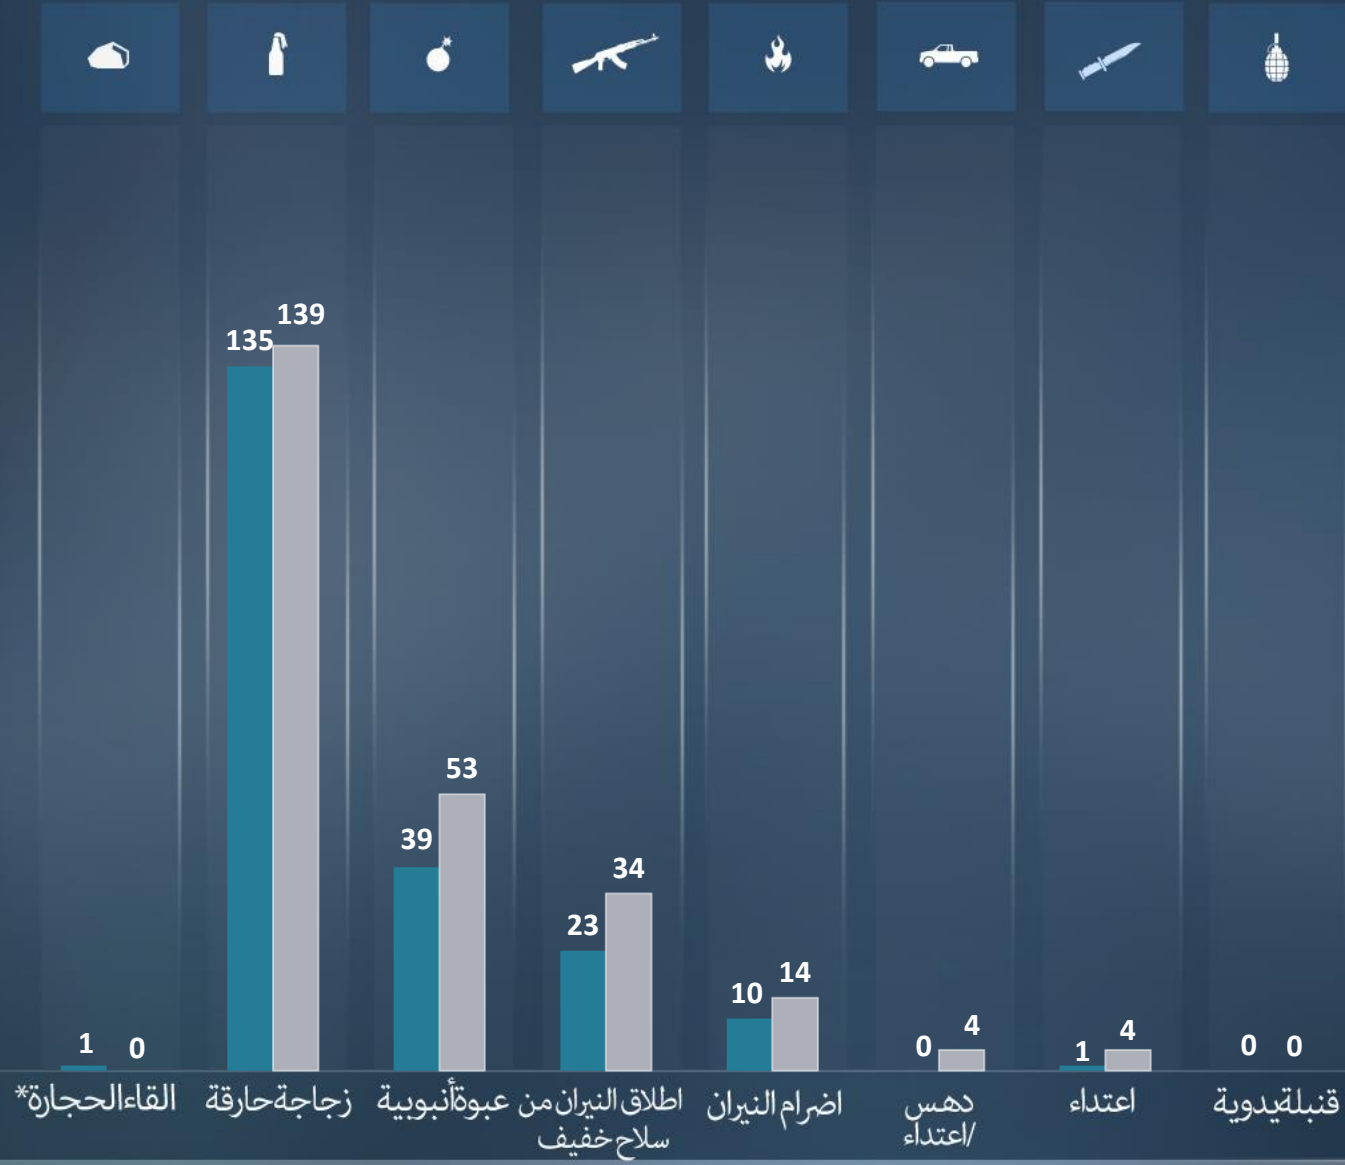

قطاع غزة
أورشليم القدس "والخط الأخضر"
يهودا و السامرة

التقرير الشهري
أيلول/سبتمبر
2022

مجموع الاعتداءات الإرهابية موزعة طبقاً لمنطقة وقوعها وبالمقارنة مع الأشهر السابقة
أيلول/سبتمبر 254 | أغسطس/آب 209

لقتلى
الجرحي

اسفرت العمليات الإرهابية خلال شهر أيلول/سبتمبر عن مقتل

شخصين وإصابة 14 شخصا بجروح.

- إصابة شخص جراء عملية طعن إرهابية بمفرق بيت عينون (02/09).
- إصابة 4 اشخاص بجروح جراء عملية إطلاق نار إرهابية في منطقة الاغوار (04/09).
- إصابة 4 اشخاص بجروح جراء عملية القاء عبوة في منطقة بنيامين (04/09).
- إصابة شخص بجروح جراء عملية إطلاق نار إرهابية بالقرب من قرية عينابوس (09/09).
- إصابة شخص بجروح جراء اعتداء بواسطة فأس في مزرعة معون (12/09).
- مقتل أحد افراد قوات الامن خلال اشتباك مع إرهابيين بالقرب من معبر الجملة (14/09).
- مقتل امرأة جراء عملية إرهابية في مدينة حولون (20/09).
- إصابة أحد افراد قوات الامن بجروح جراء عملية دهس إرهابية في حوارة (22/09).
- إصابة شخصين بجروح جراء عملية طعن إرهابية في مفترق شيلات (22/09).

أيلول/سبتمبر
أغسطس/آب

*عمليات رشق الحجارة تورط
فيها جرحا في حالة متوسطة
فما فوق

التقرير الشهري
أيلول/سبتمبر
2022

مجموع الاعتداءات الإرهابية في منطقتي יהודה والسامرة وأورشليم القدس موزعة طبقا لشكلها وبالمقارنة مع الشهر السابق

أيلول/سبتمبر 248 | أغسطس/آب 209

أيلول/سبتمبر
أغسطس/آب

التقرير الشهري
أيلول/سبتمبر
2022

مجموع الاعتداءات في منطقة قطاع غزة موزعة طبقاً لشكلها وقياساً بالشهر الماضي
أيلول/سبتمبر 0 | أغسطس/آب 1,233