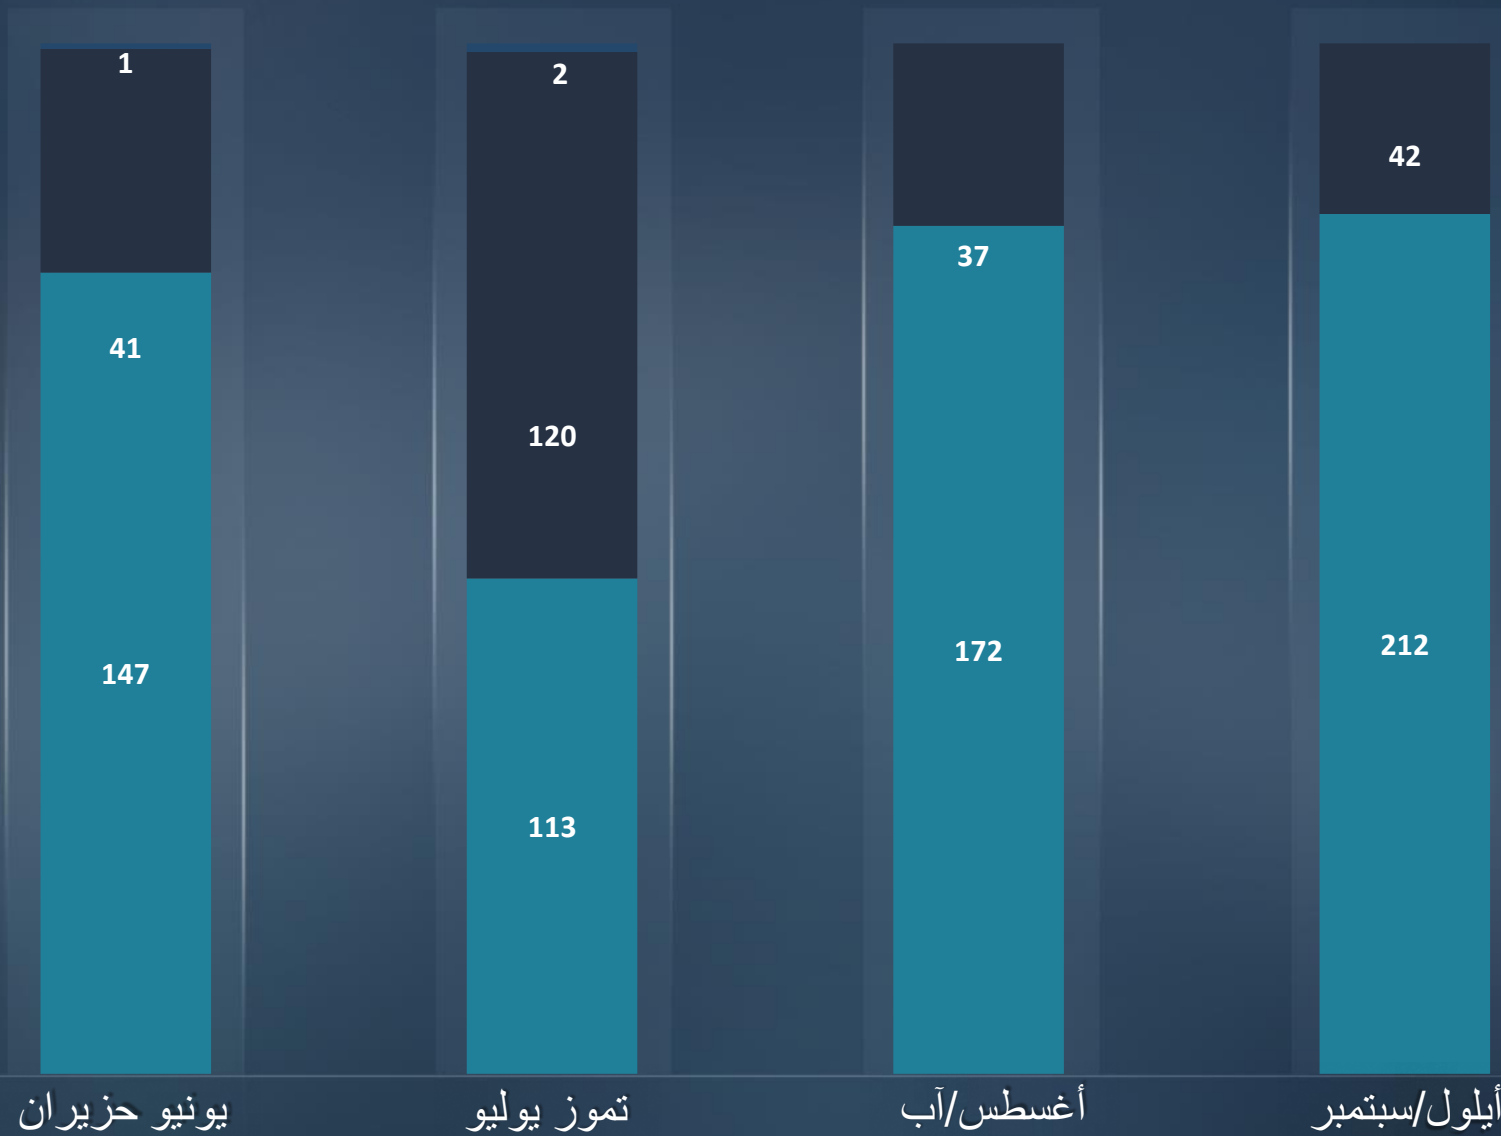

قطاع غزة
أورشليم القدس "والخط الأخضر"
يهودا و السامرة

التقرير الشهري
أيلول/سبتمبر
2022

مجموع الاعتداءات الإرهابية موزعة طبقاً لمنطقة وقوعها وبالمقارنة مع الأشهر السابقة
أيلول/سبتمبر 254 | أغسطس/آب 209

لقتلى
الجرحي

اسفرت العمليات الإرهابية خلال شهر أيلول/سبتمبر عن مقتل

شخصين وإصابة 14 شخصا بجروح.

- إصابة شخص جراء عملية طعن إرهابية بمفرق بيت عينون (02/09).
- إصابة 4 اشخاص بجروح جراء عملية إطلاق نار إرهابية في منطقة الاغوار (04/09).
- إصابة 4 اشخاص بجروح جراء عملية القاء عبوة في منطقة بنيامين (04/09).
- إصابة شخص بجروح جراء عملية إطلاق نار إرهابية بالقرب من قرية عينابوس (09/09).
- إصابة شخص بجروح جراء اعتداء بواسطة فأس في مزرعة معون (12/09).
- مقتل أحد افراد قوات الامن خلال اشتباك مع إرهابيين بالقرب من معبر الجملة (14/09).
- مقتل امرأة جراء عملية إرهابية في مدينة حولون (20/09).
- إصابة أحد افراد قوات الامن بجروح جراء عملية دهس إرهابية في حوارة (22/09).
- إصابة شخصين بجروح جراء عملية طعن إرهابية في مفترق شيلات (22/09).

أيلول/سبتمبر
أغسطس/آب

*عمليات رشق الحجارة تورط
فيها جرحا في حالة متوسطة
فما فوق

التقرير الشهري
أيلول/سبتمبر
2022

مجموع الاعتداءات الإرهابية في منطقتي יהודה والسامرة وأورشليم القدس موزعة طبقا لشكلها وبالمقارنة مع الشهر السابق

أيلول/سبتمبر 248 | أغسطس/آب 209

أيلول/سبتمبر
أغسطس/آب

التقرير الشهري
أيلول/سبتمبر
2022

مجموع الاعتداءات في منطقة قطاع غزة موزعة طبقاً لشكلها وقياساً بالشهر الماضي
أيلول/سبتمبر 0 | أغسطس/آب 1,233