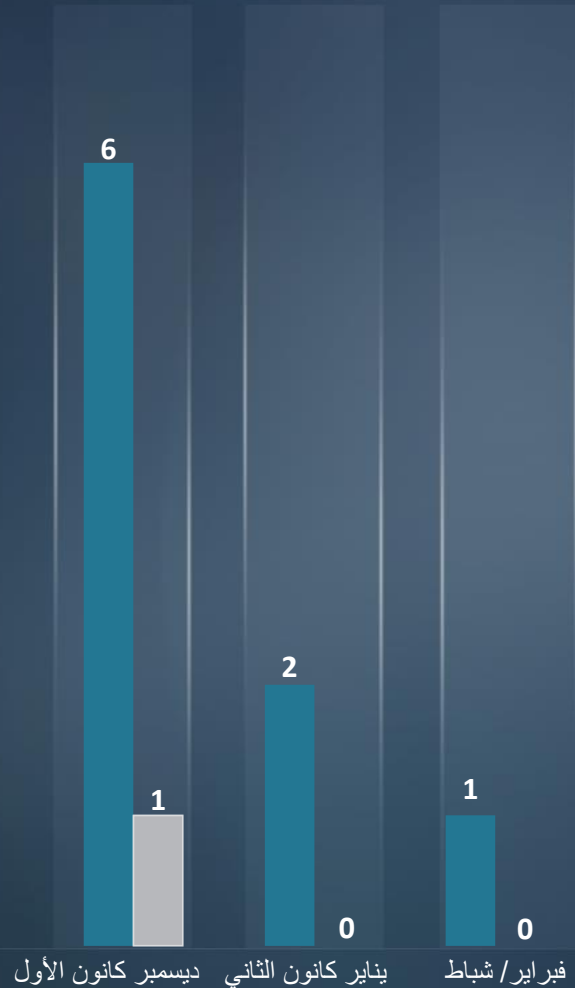

قطاع غزة  
أورشليم القدس "والخط الأخضر"  
يهودا و السامرة

التقرير الشهري  
فبراير / شباط  
2022

مجموع الاعتداءات الإرهابية موزعة طبقاً لمنطقة وقوعها وبالمقارنة مع الأشهر السابقة  
فبراير / شباط 187 | يناير / كانون الثاني 141

لقتلى  
الجرحى

اسفرت العمليات الإرهابية خلال شهر فبراير/ شباط عن إصابة مدنية بجروح. دون قتلى.

- أصيبت مدنية بجروح جراء القاء الحجارة في منطقة بنيامين (28/02).

فبراير / شباط  
يناير كانون الثاني

\*عمليات رشق الحجارة تورط  
فيها جرحا في حالة متوسطة  
فما فوق

مجموع الاعتداءات الإرهابية في منطقتي יהודה والسامرة وأورشليم القدس موزعة طبقا لشكلها وبالمقارنة مع الشهر السابق

فبراير / شباط 185 | يناير كانون الثاني 137

فبراير / شباط  
يناير كانون الثاني

اطلاق النيران  
عمليات الاطلاق \*  
للقاذف الصاروخية من سلاح خفيف  
زجاجة حارقة  
عبوة ناسفة  
رمي مضاد للدبابات  
قنبلة يدوية  
قاذف الهاون  
قنص  
عبوة أنبوية  
اضرار النيران  
رمي مضاد للطائرات

التقرير الشهري  
فبراير / شباط  
2022

مجموع الاعتداءات في منطقة قطاع غزة موزعة طبقاً لشكلها وقياساً بالشهر الماضي

فبراير / شباط 1 | يناير كانون الثاني 0