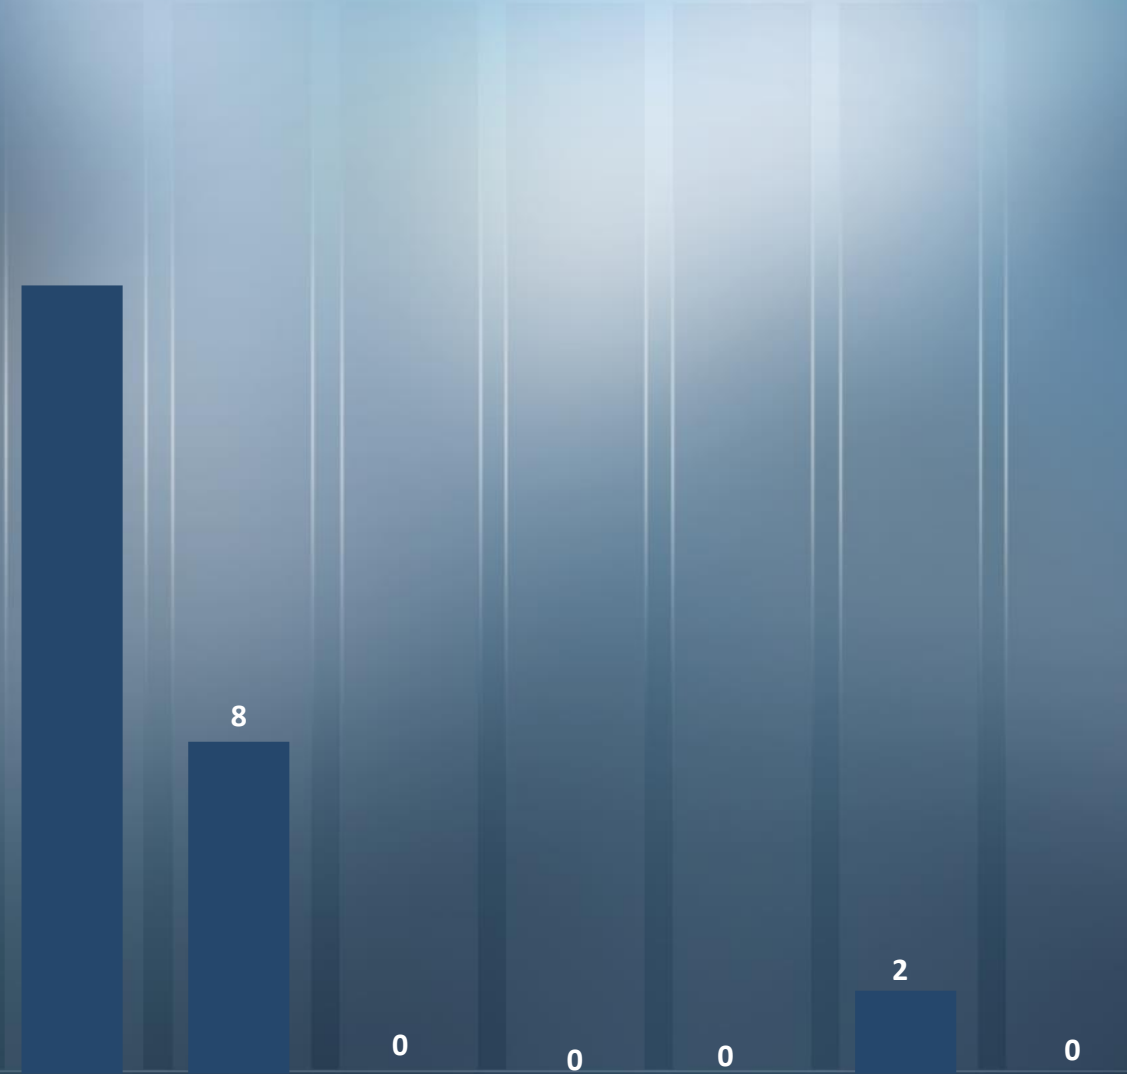

مجموع عمليات الاطلاق للقذائف الصاروخية والهاون قياسا بالأشهر السابقة

فبراير/ شباط 0 | يناير كانون الثاني 2