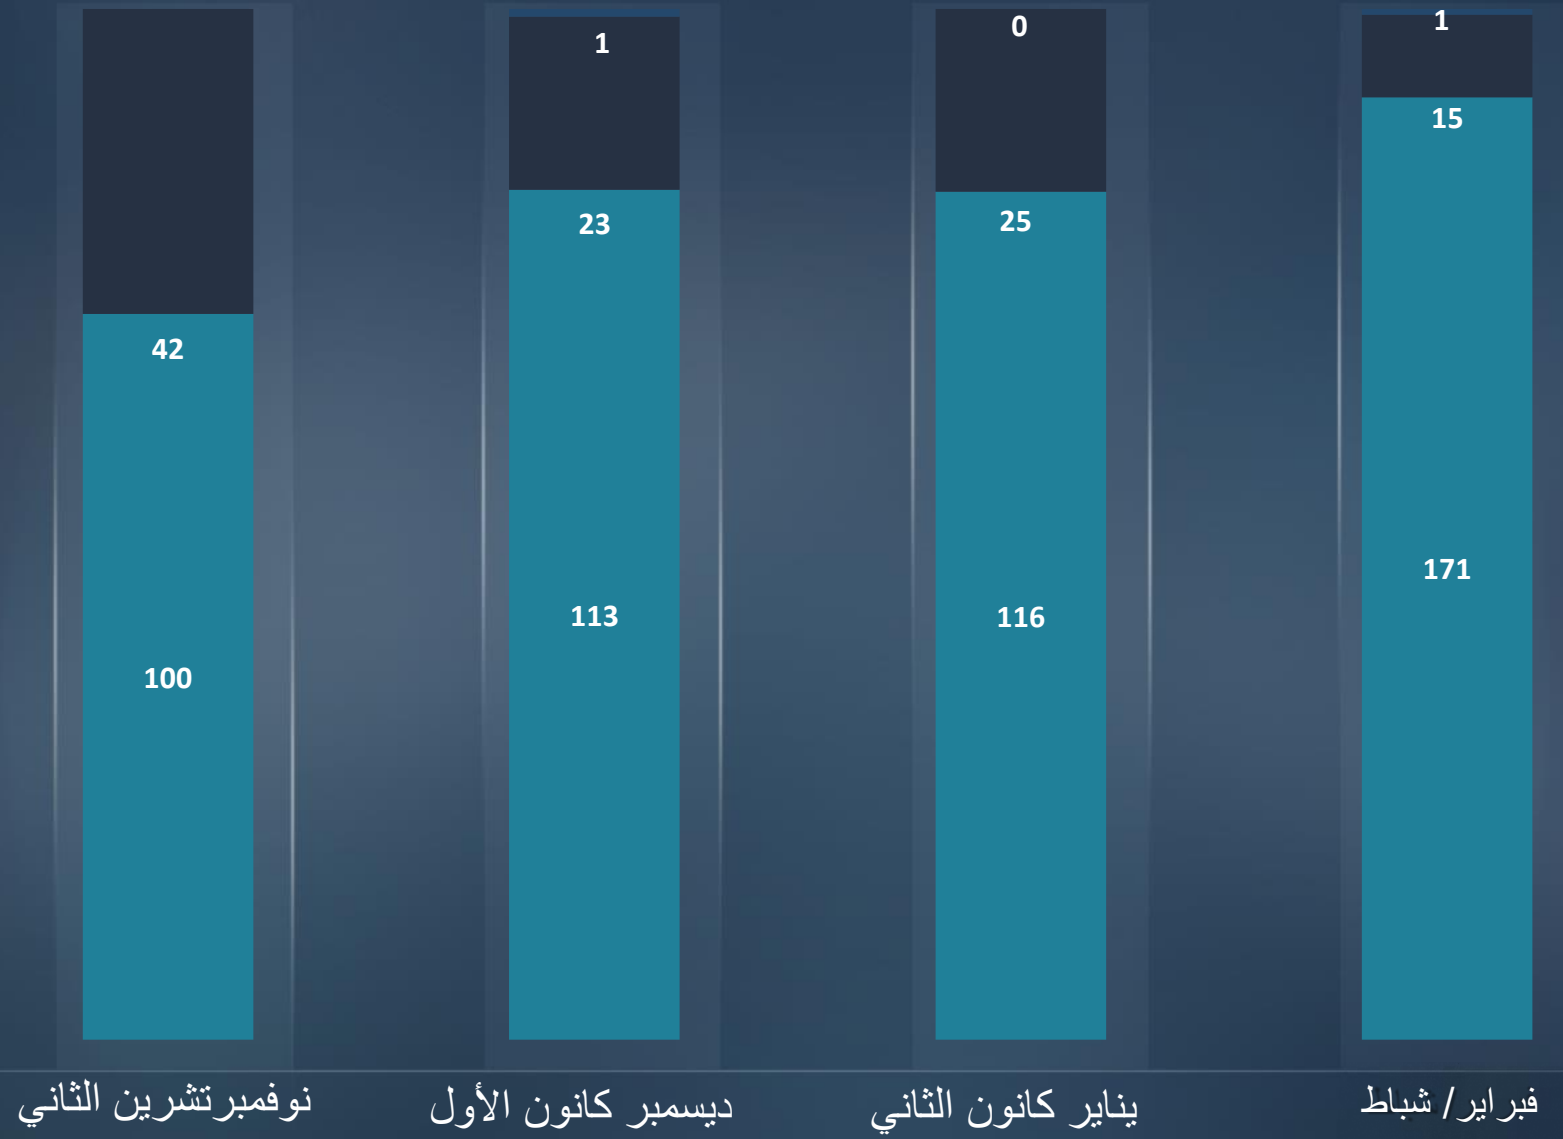

قطاع غزة  
أورشليم القدس "والخط الأخضر"  
يهودا و السامرة

التقرير الشهري  
فبراير / شباط  
2022

مجموع الاعتداءات الإرهابية موزعة طبقاً لمنطقة وقوعها وبالمقارنة مع الأشهر السابقة  
فبراير / شباط 187 | يناير / كانون الثاني 141

لقتلى  
الجرحى

اسفرت العمليات الإرهابية خلال شهر فبراير/ شباط عن إصابة مدنية بجروح. دون قتلى.

- أصيبت مدنية بجروح جراء القاء الحجارة في منطقة بنيامين (28/02).

فبراير / شباط  
يناير كانون الثاني

\*عمليات رشق الحجارة تورط  
فيها جرحا في حالة متوسطة  
فما فوق

مجموع الاعتداءات الإرهابية في منطقتي יהודה والسامرة وأورشليم القدس موزعة طبقا لشكلها وبالمقارنة مع الشهر السابق

فبراير / شباط 185 | يناير كانون الثاني 137

فبراير / شباط  
يناير كانون الثاني

اطلاق النيران  
عمليات الاطلاق \*  
للقاذف الصاروخية من سلاح خفيف  
زجاجة حارقة  
عبوة ناسفة  
رمي مضاد للدبابات  
قنبلة يدوية  
قاذف الهاون  
قنص  
عبوة أنبوية  
اضرار النيران  
رمي مضاد للطائرات

التقرير الشهري  
فبراير / شباط  
2022

مجموع الاعتداءات في منطقة قطاع غزة موزعة طبقاً لشكلها وقياساً بالشهر الماضي

فبراير / شباط 1 | يناير كانون الثاني 0