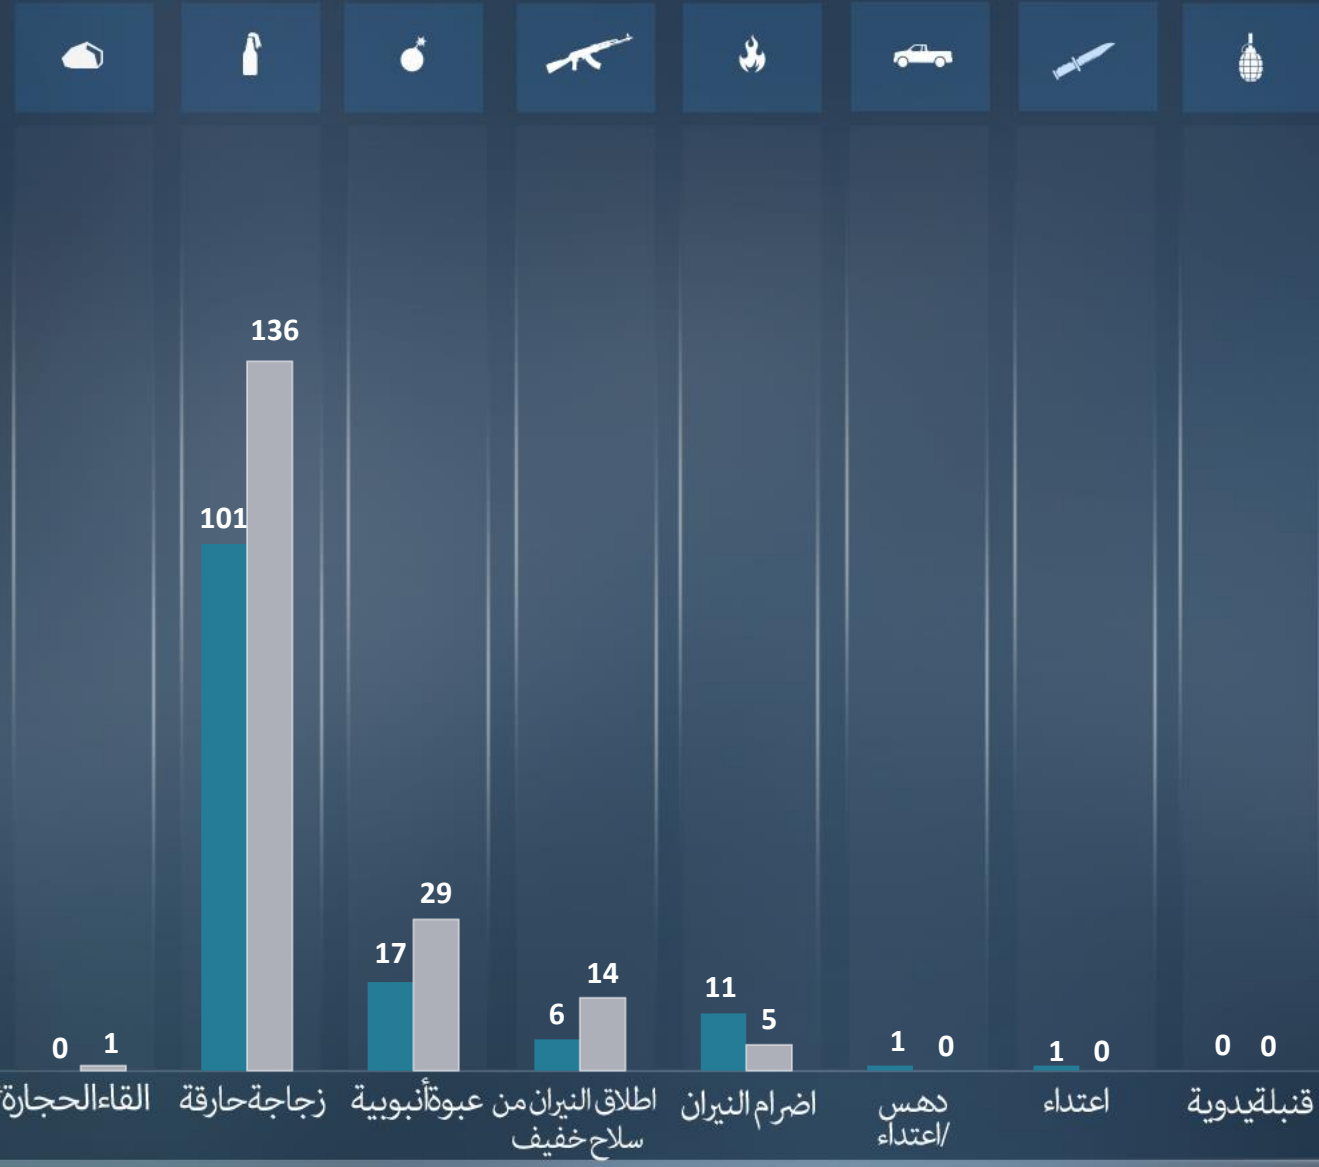

قطاع غزة  
أورشليم القدس "والخط الأخضر"  
يهودا و السامرة

التقرير الشهري  
فبراير / شباط  
2022

مجموع الاعتداءات الإرهابية موزعة طبقاً لمنطقة وقوعها وبالمقارنة مع الأشهر السابقة  
فبراير / شباط 187 | يناير / كانون الثاني 141

لقتلى  
الجرحى

اسفرت العمليات الإرهابية خلال شهر فبراير/ شباط عن إصابة مدنية بجروح. دون قتلى.

- أصيبت مدنية بجروح جراء القاء الحجارة في منطقة بنيامين (28/02).

فبراير / شباط  
يناير كانون الثاني

\*عمليات رشق الحجارة تورط  
فيها جرحا في حالة متوسطة  
فما فوق

مجموع الاعتداءات الإرهابية في منطقتي יהודה والسامرة وأورشليم القدس موزعة طبقا لشكلها وبالمقارنة مع الشهر السابق

فبراير / شباط 185 | يناير كانون الثاني 137

فبراير / شباط  
يناير كانون الثاني

اطلاق النيران  
عمليات الاطلاق \*  
للقاذف الصاروخية من سلاح خفيف  
زجاجة حارقة  
عبوة ناسفة  
رمي مضاد للدبابات  
قنبلة يدوية  
قاذف الهاون  
قنص  
عبوة أنبوية  
اضرار النيران  
رمي مضاد للطائرات

التقرير الشهري  
فبراير / شباط  
2022

مجموع الاعتداءات في منطقة قطاع غزة موزعة طبقاً لشكلها وقياساً بالشهر الماضي

فبراير / شباط 1 | يناير كانون الثاني 0