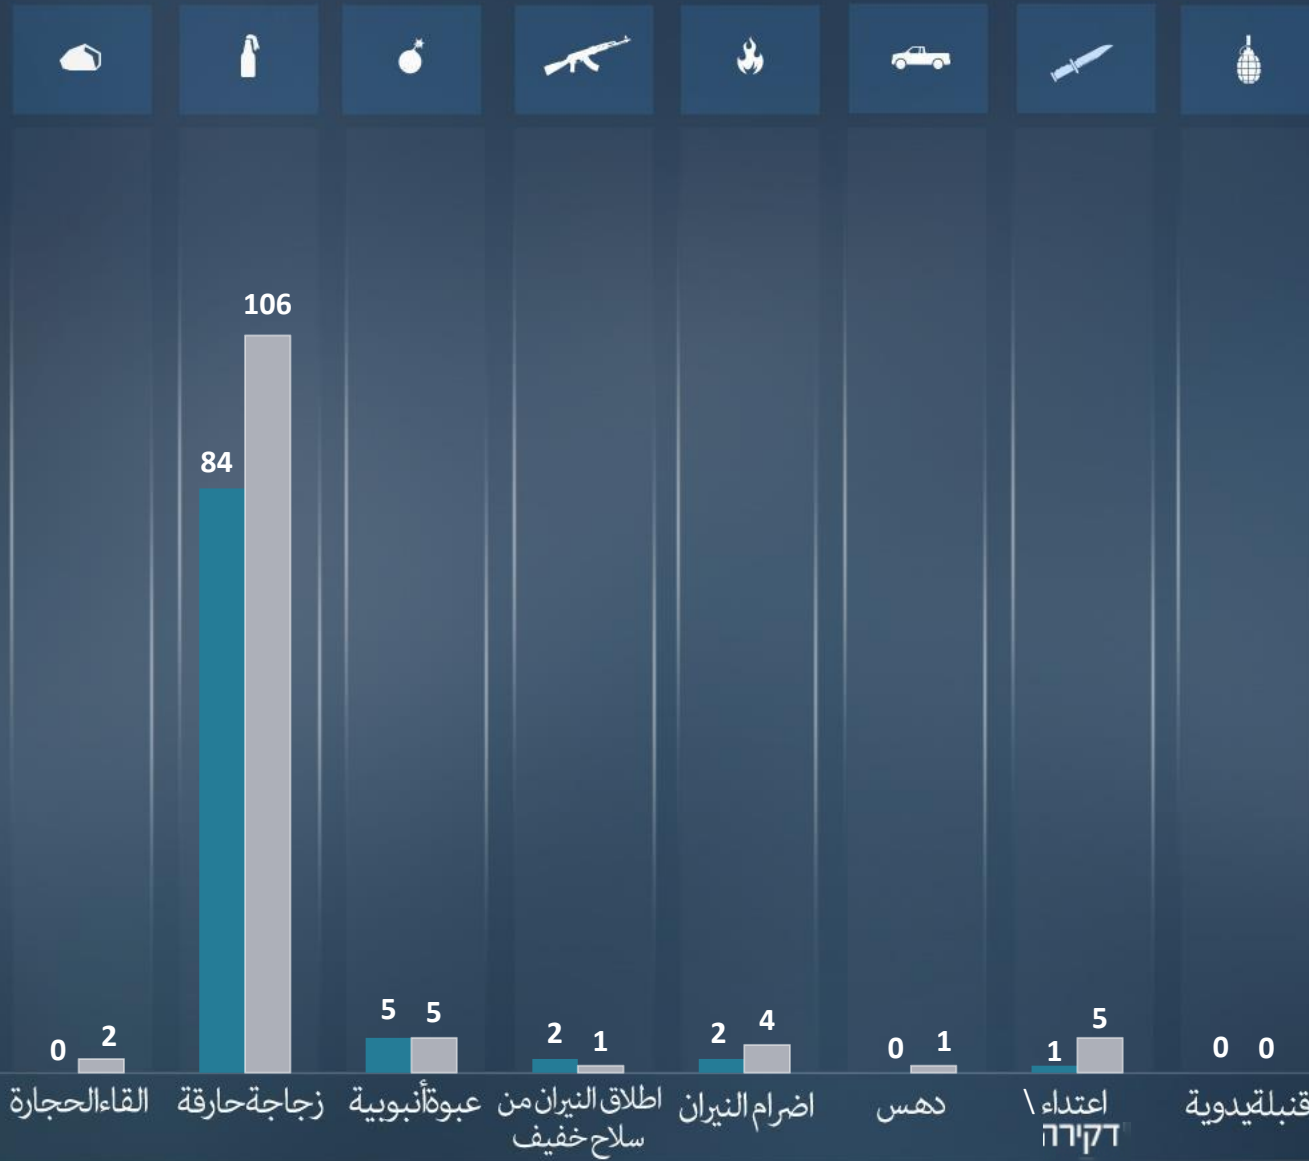

مجموع الاعتداءات الإرهابية موزعة طبقاً لمنطقة وقوعها وبالمقارنة مع الأشهر السابقة

يناير كانون الثاني 131 | ديسمبر كانون الأول 98

لقتلى
الجرحى

اسفرت الاعتداءات الارهابية في شهر
يناير/كانون الثاني عنمصابة واحدة دون قتلى.

• تم اصابة مواطنة بجروح متوسطة جراء
اطلاق حجر في منطقة رام الله [3/1].

إجمالي عدد القتلى والجرحى مقارنة بالأشهر الماضية

التقرير الشهري

يناير كانون الثاني

2021

يناير كانون الثاني
ديسمبر كانون الأول

تقرير شهري
يناير كانون الثاني
2021

مجموع الاعتداءات الإرهابية في منطقتي יהודה والسامرة وأورشليم القدس موزعة طبقاً لشكلها وبالمقارنة مع الشهر السابق

يناير كانون الثاني 124 | ديسمبر كانون الأول 94

يناير كانون الثاني
ديسمبر كانون الأول

التقرير الشهري
يناير كانون الثاني
2021

مجموع الاعتداءات في منطقة قطاع غزة موزعة طبقاً لشكلها وقياساً بالشهر الماضي

يناير كانون الثاني 7 | ديسمبر كانون الأول 4

قذائف صاروخية

قذائف الهاون

يوليو تموز

أغسطس آب

سبتمبر أيلول

أكتوبر تشرين الأول