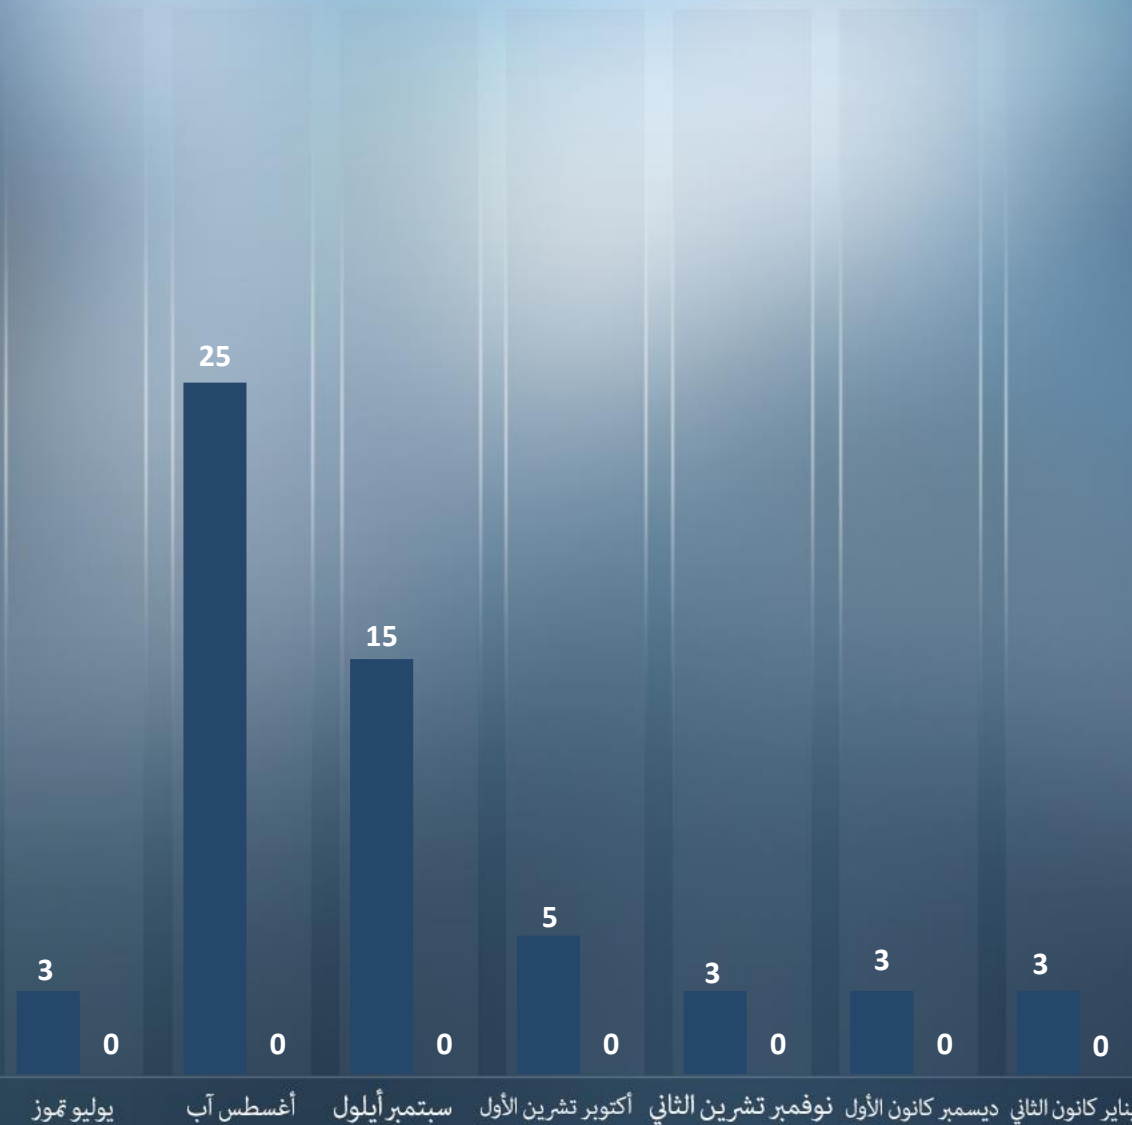

مجموع الاعتداءات الإرهابية موزعة طبقاً لمنطقة وقوعها وبالمقارنة مع الأشهر السابقة

يناير كانون الثاني 131 | ديسمبر كانون الأول 98

لقتلى
الجرحى

اسفرت الاعتداءات الارهابية في شهر
يناير/كانون الثاني عنمصابة واحدة دون قتلى.

• تم اصابة مواطنة بجروح متوسطة جراء
اطلاق حجر في منطقة رام الله [3/1].

إجمالي عدد القتلى والجرحى مقارنة بالأشهر الماضية

التقرير الشهري

يناير كانون الثاني

2021

يناير كانون الثاني
ديسمبر كانون الأول

تقرير شهري
يناير كانون الثاني
2021

مجموع الاعتداءات الإرهابية في منطقتي יהודה والسامرة وأورشليم القدس موزعة طبقاً لشكلها وبالمقارنة مع الشهر السابق

يناير كانون الثاني 124 | ديسمبر كانون الأول 94

يناير كانون الثاني
ديسمبر كانون الأول

التقرير الشهري
يناير كانون الثاني
2021

مجموع الاعتداءات في منطقة قطاع غزة موزعة طبقاً لشكلها وقياساً بالشهر الماضي

يناير كانون الثاني 7 | ديسمبر كانون الأول 4

قذائف صاروخية

قذائف الهاون

يوليو تموز

أغسطس آب

سبتمبر أيلول

أكتوبر تشرين الأول