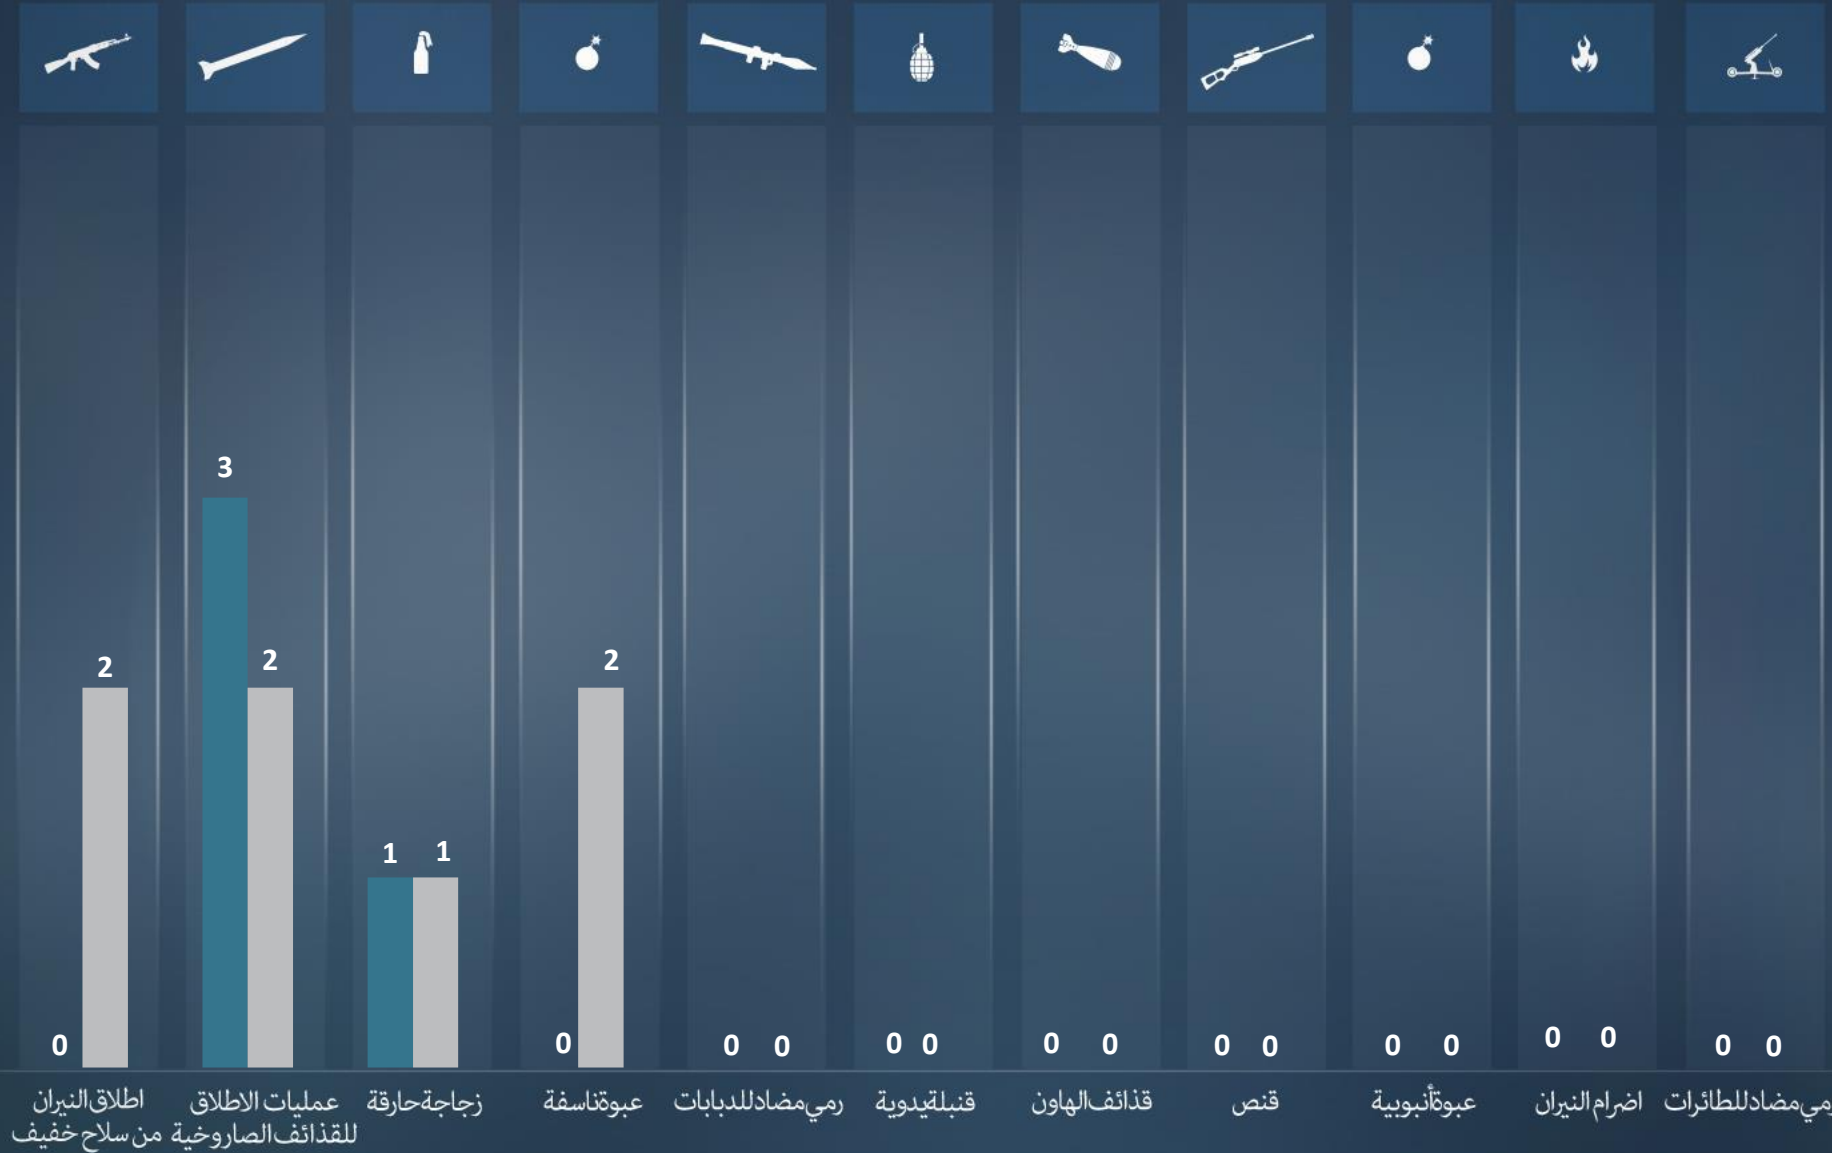

مجموع الاعتداءات الإرهابية موزعة طبقاً لمنطقة وقوعها وبالمقارنة مع الأشهر السابقة

يناير كانون الثاني 131 | ديسمبر كانون الأول 98

لقتلى
الجرحى

اسفرت الاعتداءات الارهابية في شهر
يناير/كانون الثاني عنمصابة واحدة دون قتلى.

• تم اصابة مواطنة بجروح متوسطة جراء
اطلاق حجر في منطقة رام الله [3/1].

إجمالي عدد القتلى والجرحى مقارنة بالأشهر الماضية

التقرير الشهري

يناير كانون الثاني

2021

يناير كانون الثاني
ديسمبر كانون الأول

تقرير شهري
يناير كانون الثاني
2021

مجموع الاعتداءات الإرهابية في منطقتي יהודה والسامرة وأورشليم القدس موزعة طبقاً لشكلها وبالمقارنة مع الشهر السابق

يناير كانون الثاني 124 | ديسمبر كانون الأول 94

يناير كانون الثاني
ديسمبر كانون الأول

التقرير الشهري
يناير كانون الثاني
2021

مجموع الاعتداءات في منطقة قطاع غزة موزعة طبقاً لشكلها وقياساً بالشهر الماضي

يناير كانون الثاني 7 | ديسمبر كانون الأول 4

قذائف صاروخية

قذائف الهاون

يوليو تموز

أغسطس آب

سبتمبر أيلول

أكتوبر تشرين الأول