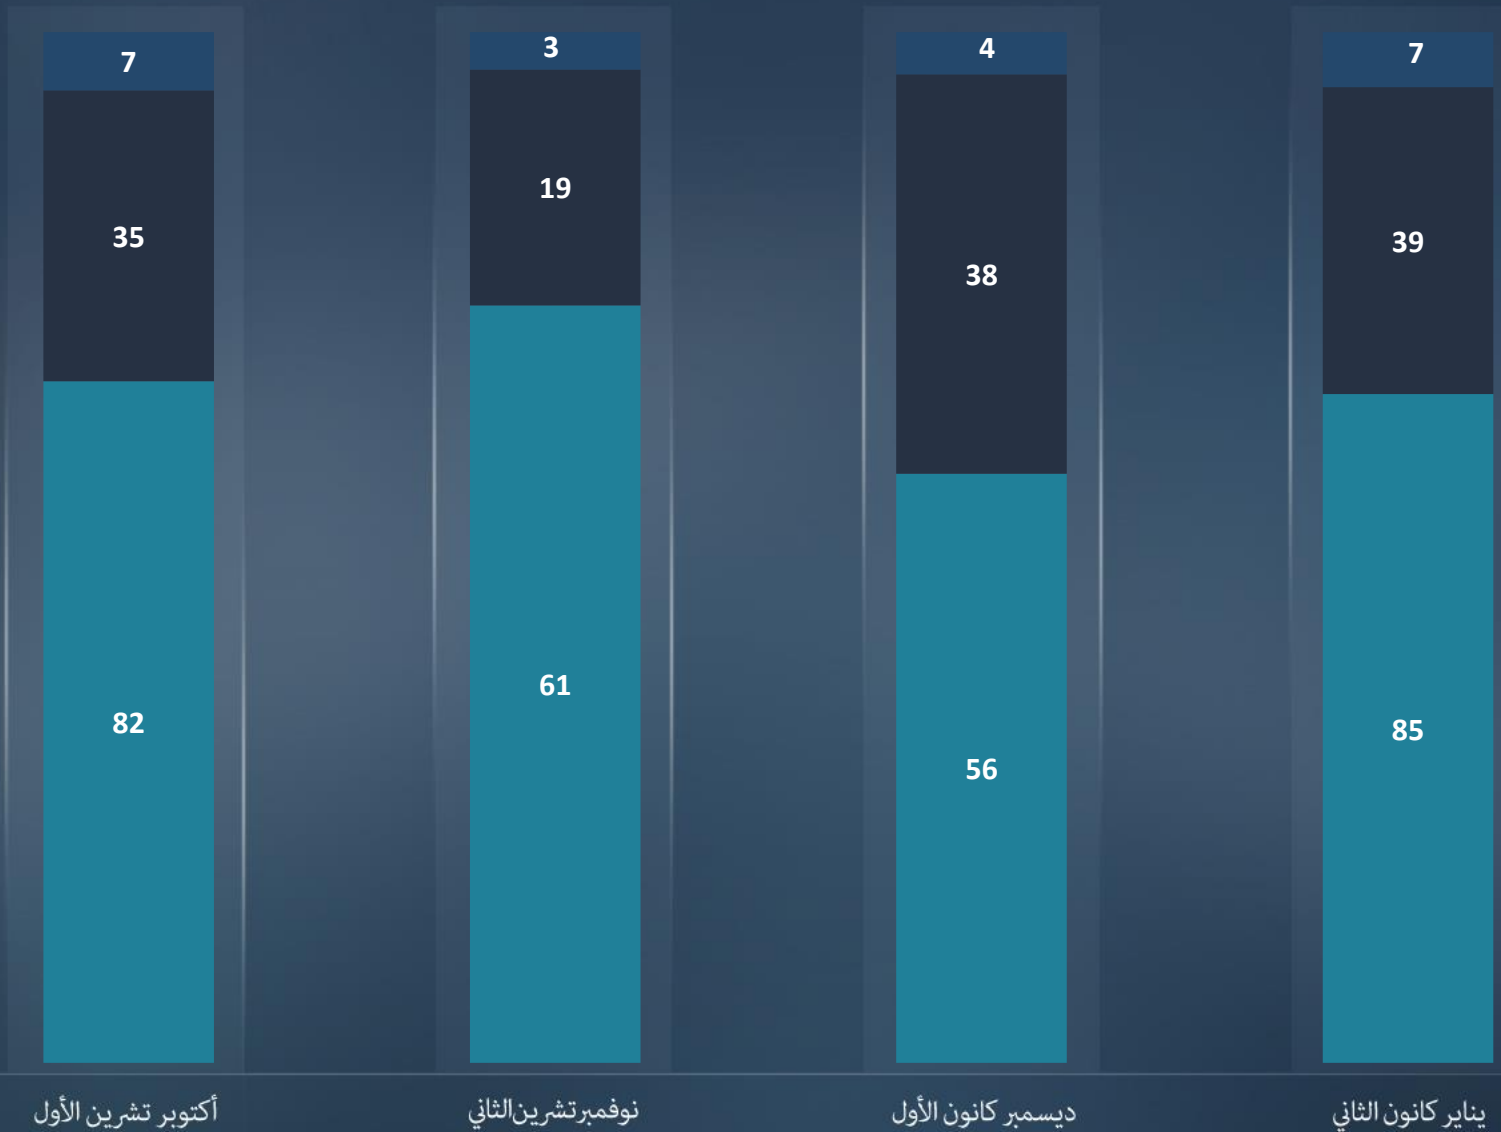

قطاع غزة
أورشليم القدس "والخط الأخضر"
يهودا و السامرة

أكتوبر تشرين الأول

نوفمبر تشرين الثاني

ديسمبر كانون الأول

يناير كانون الثاني

التقرير الشهري

يناير كانون الثاني

2021

مجموع الاعتداءات الإرهابية موزعة طبقاً لمنطقة وقوعها وبالمقارنة مع الأشهر السابقة

يناير كانون الثاني 131 | ديسمبر كانون الأول 98

لقتلى
الجرحى

اسفرت الاعتداءات الارهابية في شهر
يناير/كانون الثاني عنمصابة واحدة دون قتلى.

• تم اصابة مواطنة بجروح متوسطة جراء
اطلاق حجر في منطقة رام الله [3/1].

إجمالي عدد القتلى والجرحى مقارنة بالأشهر الماضية

التقرير الشهري

يناير كانون الثاني

2021

يناير كانون الثاني
ديسمبر كانون الأول

تقرير شهري
يناير كانون الثاني
2021

مجموع الاعتداءات في منطقة قطاع غزة موزعة طبقاً لشكلها وقياساً بالشهر الماضي

يناير كانون الثاني 7 | ديسمبر كانون الأول 4

قذائف صاروخية

قذائف الهاون

يوليو تموز

أغسطس آب

سبتمبر أيلول

أكتوبر تشرين الأول