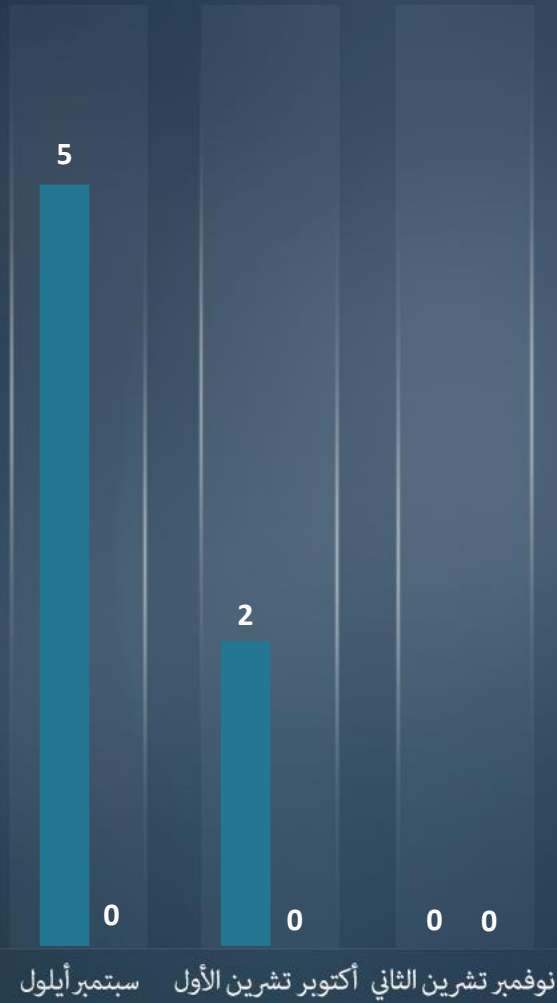

قطاع غزة
أورشليم القدس "والخط الأخضر"
يهودا و السامرة

التقرير الشهري
نوفمبر تشرين الثاني
2020

مجموع الاعتداءات الإرهابية موزعة طبقاً لمنطقة وقوعها وبالمقارنة مع الأشهر السابقة
نوفمبر تشرين الثاني 83 | أكتوبر تشرين الأول 124

لقتلى
الجرحى

لم تسفر الاعتداءات الارهابية خلال شهر نوفمبر عن اي خسائر في الأرواح.

نوفمبر تشرين الثاني
أكتوبر تشرين الأول

التقرير الشهري
نوفمبر تشرين الثاني
2020

مجموع الاعتداءات الإرهابية في منطقتي יהודה والسامرة وأورشليم القدس موزعة طبقاً لشكلها وبالمقارنة مع الشهر السابق

نوفمبر تشرين الثاني 80 | أكتوبر تشرين الأول 117

نوفمبر تشرين الثاني
أكتوبر تشرين الأول

مجموع الاعتداءات في منطقة قطاع غزة موزعة طبقاً لشكلها وقياساً بالشهر الماضي

نوفمبر تشرين الثاني 3 | أكتوبر تشرين الأول 7