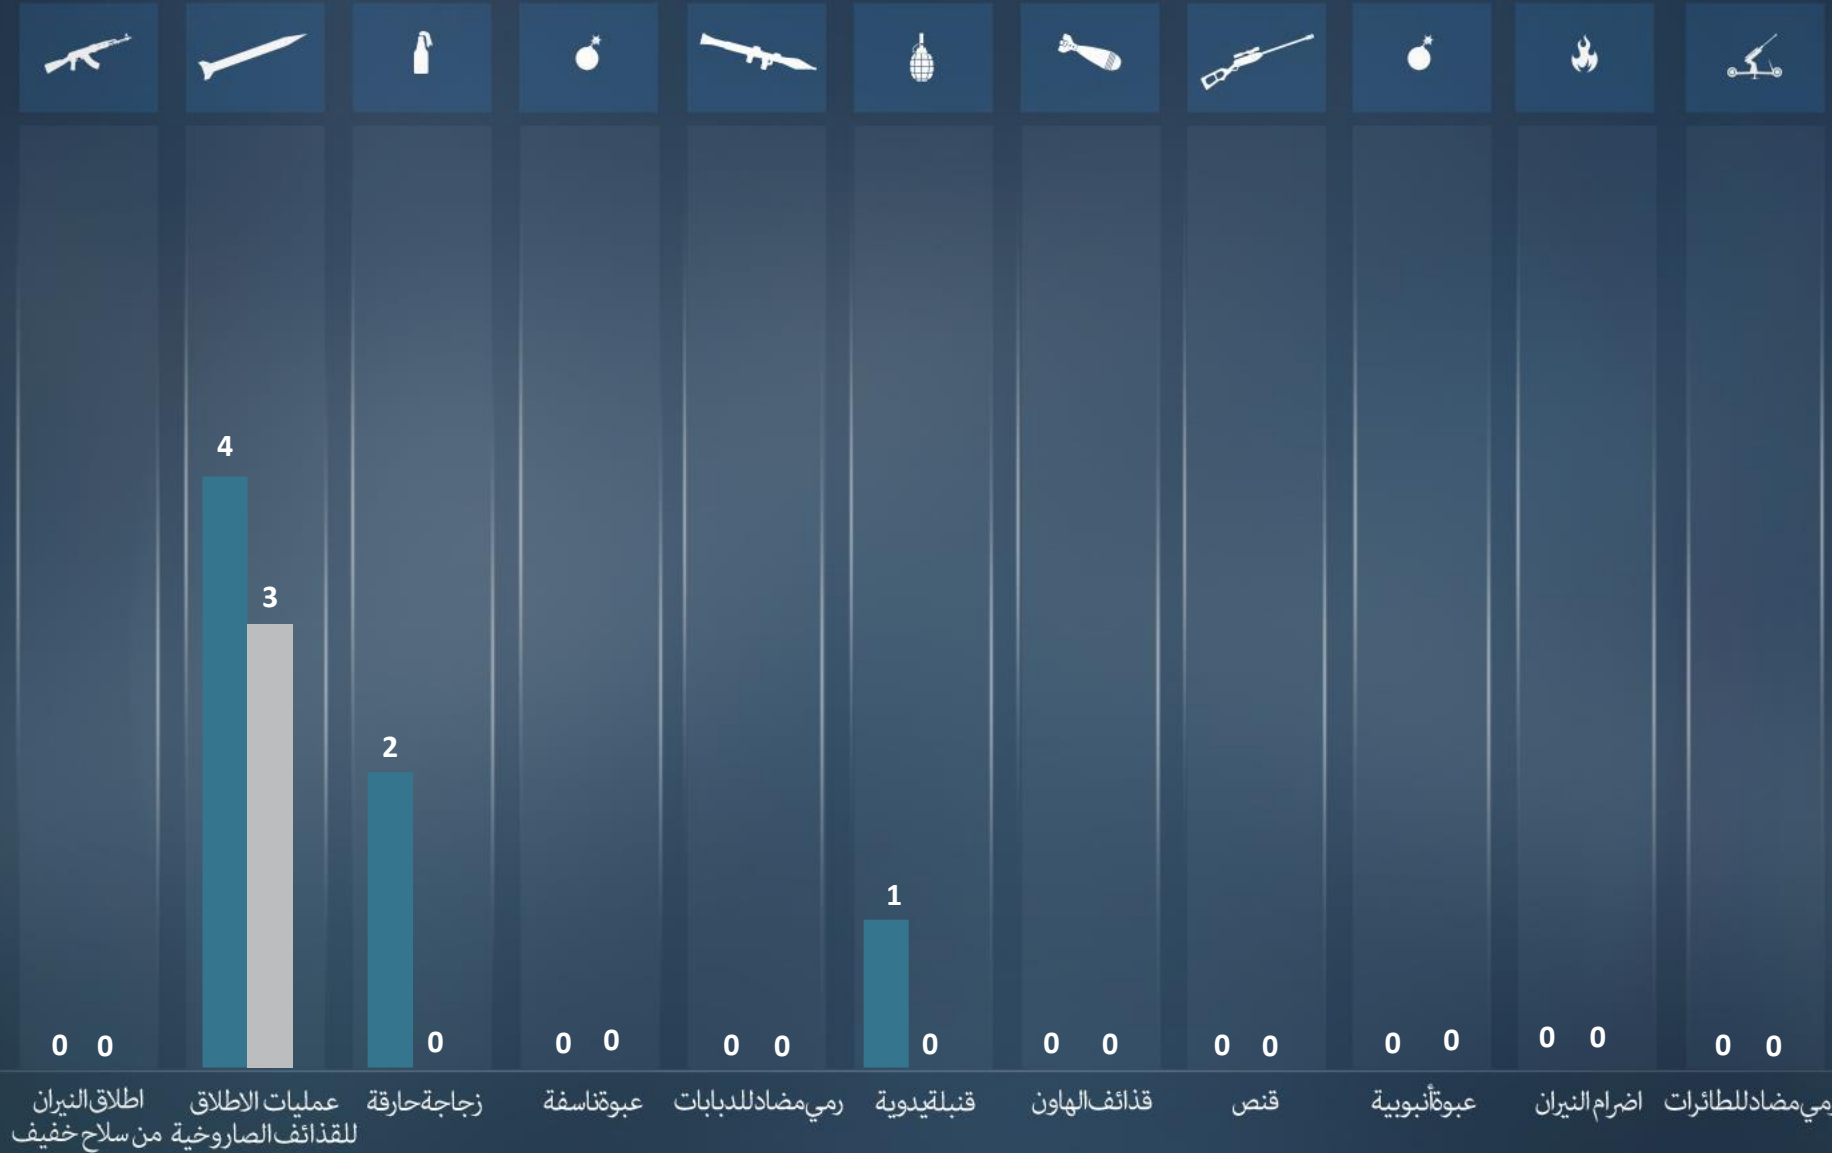

لقتلى
الجرحى

لم تسفر الاعتداءات الارهابية خلال شهر نوفمبر عن اي خسائر في الأرواح.

نوفمبر تشرين الثاني
أكتوبر تشرين الأول

التقرير الشهري
نوفمبر تشرين الثاني
2020

مجموع الاعتداءات الإرهابية في منطقتي יהודה والسامرة وأورشليم القدس موزعة طبقاً لشكلها وبالمقارنة مع الشهر السابق

نوفمبر تشرين الثاني 80 | أكتوبر تشرين الأول 117

نوفمبر تشرين الثاني
أكتوبر تشرين الأول

مجموع الاعتداءات في منطقة قطاع غزة موزعة طبقاً لشكلها وقياساً بالشهر الماضي

نوفمبر تشرين الثاني 3 | أكتوبر تشرين الأول 7