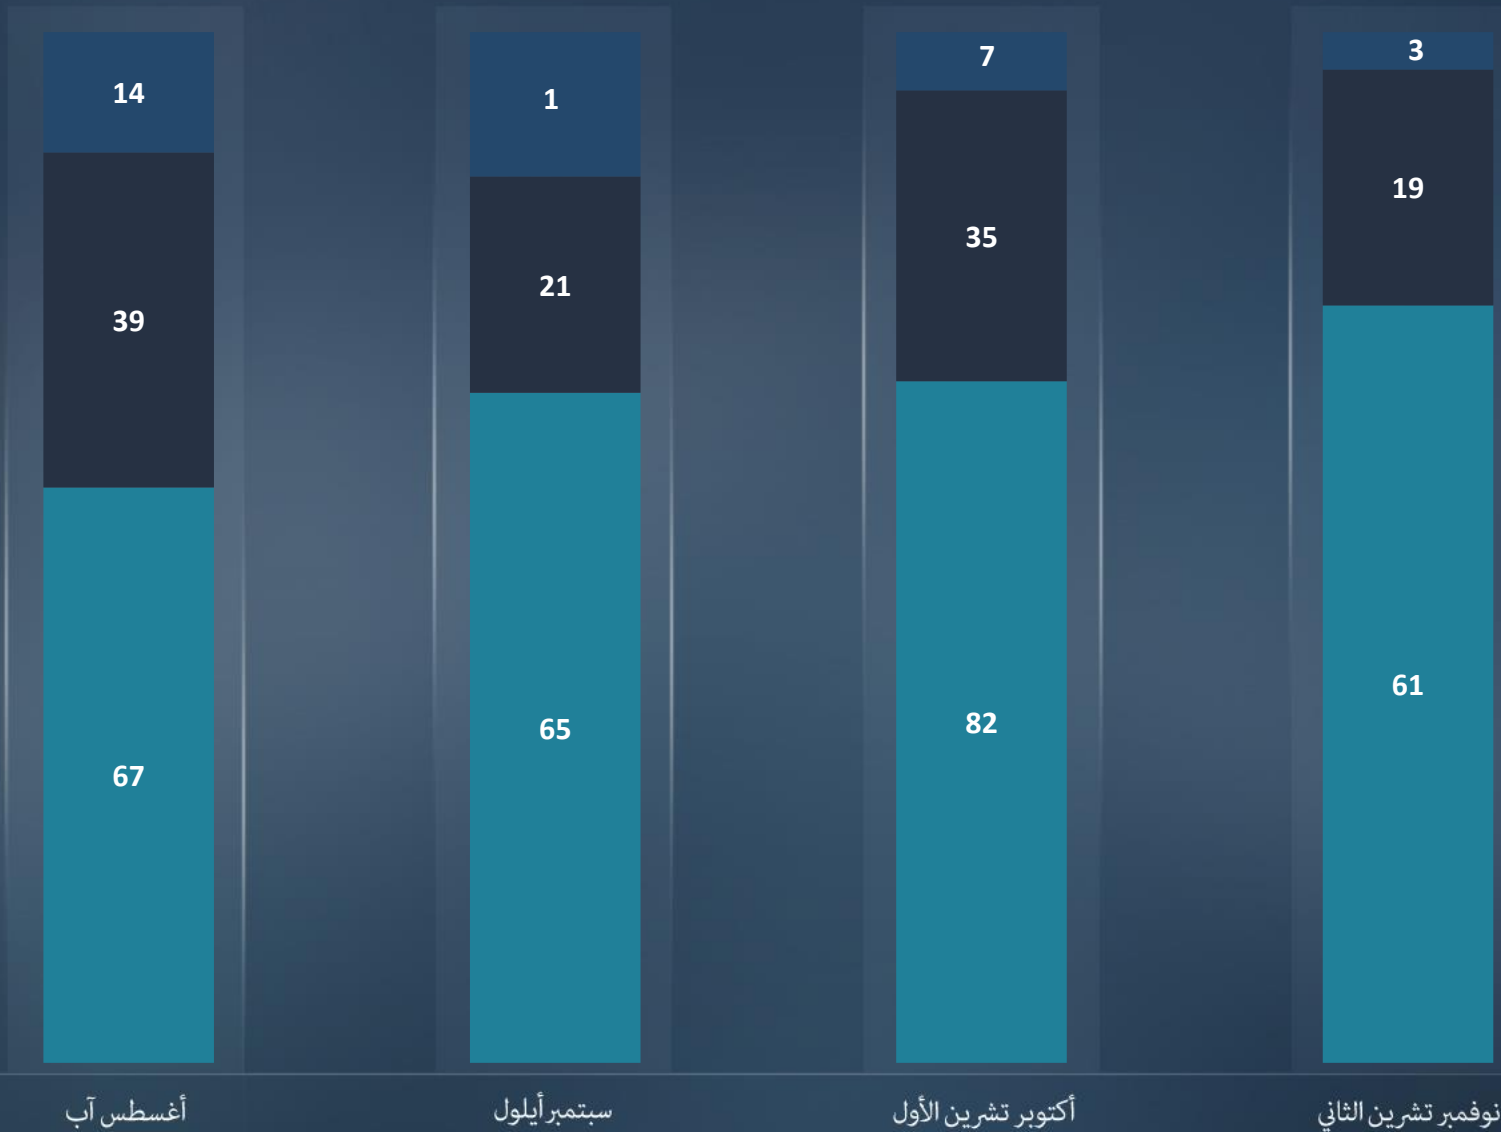

قطاع غزة
أورشليم القدس "والخط الأخضر"
يهودا و السامرة

التقرير الشهري
نوفمبر تشرين الثاني
2020

مجموع الاعتداءات الإرهابية موزعة طبقاً لمنطقة وقوعها وبالمقارنة مع الأشهر السابقة
نوفمبر تشرين الثاني 83 | أكتوبر تشرين الأول 124

نوفمبر تشرين الثاني 80 | أكتوبر تشرين الأول 117

نوفمبر تشرين الثاني
أكتوبر تشرين الأول

مجموع الاعتداءات في منطقة قطاع غزة موزعة طبقاً لشكلها وقياساً بالشهر الماضي

نوفمبر تشرين الثاني 3 | أكتوبر تشرين الأول 7