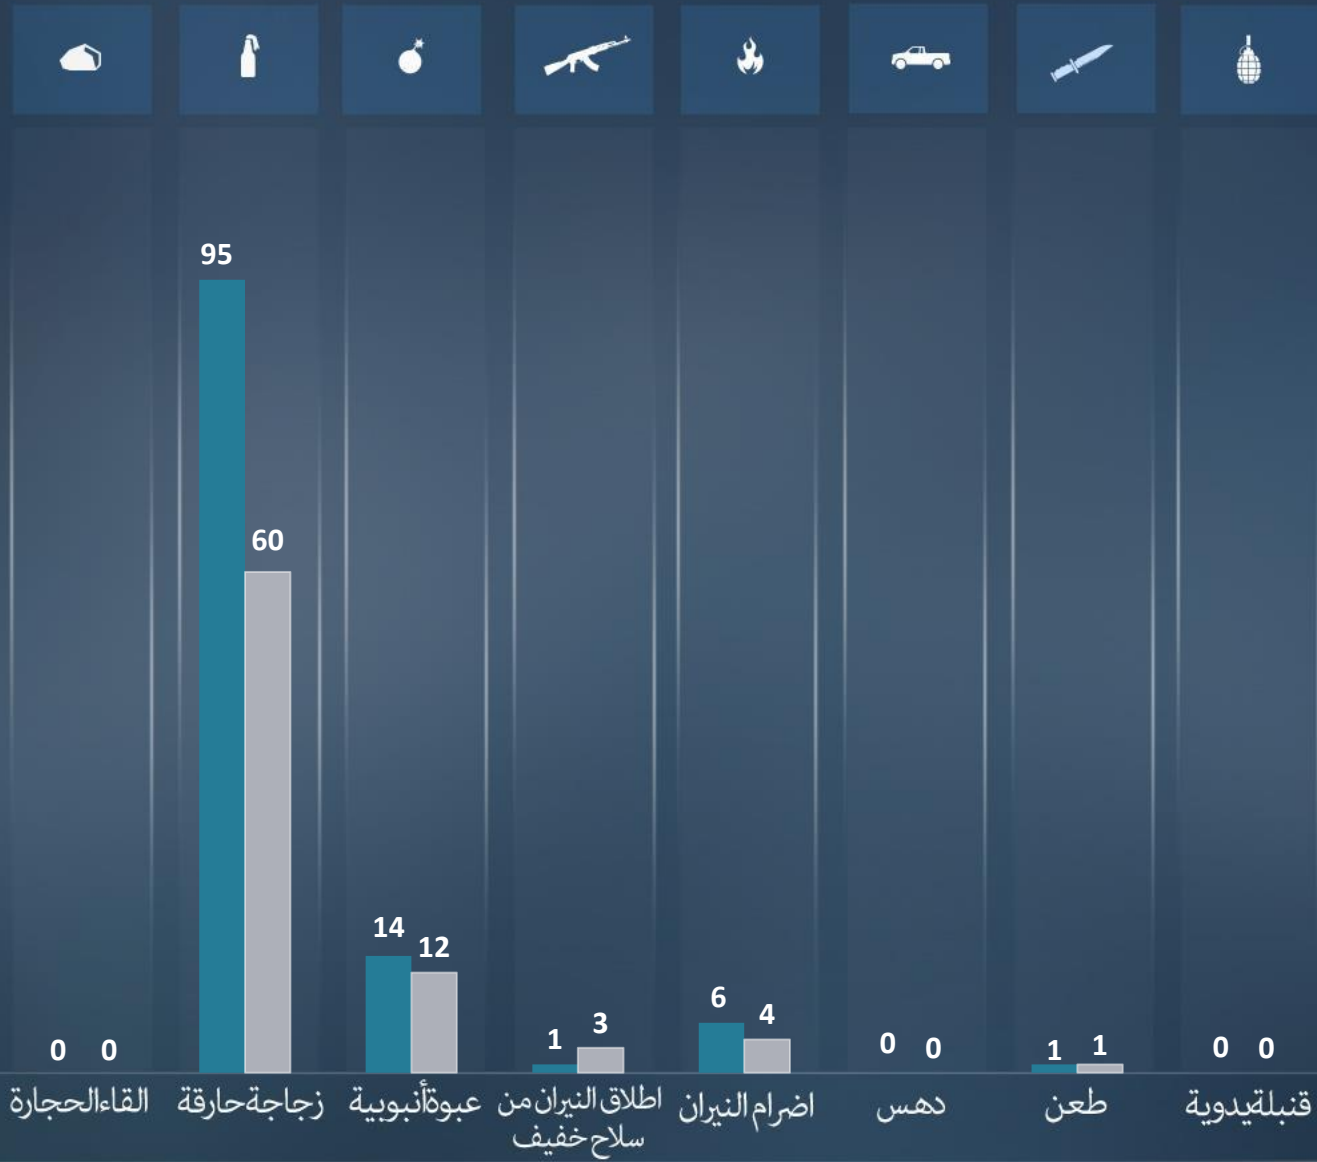

قطاع غزة
أورشليم القدس "والخط الأخضر"
يهودا و السامرة

التقرير الشهري
نوفمبر تشرين الثاني
2020

مجموع الاعتداءات الإرهابية موزعة طبقاً لمنطقة وقوعها وبالمقارنة مع الأشهر السابقة
نوفمبر تشرين الثاني 83 | أكتوبر تشرين الأول 124

لقتلى
الجرحى

لم تسفر الاعتداءات الارهابية خلال شهر نوفمبر عن اي خسائر في الأرواح.

نوفمبر تشرين الثاني
أكتوبر تشرين الأول

التقرير الشهري
نوفمبر تشرين الثاني
2020

مجموع الاعتداءات الإرهابية في منطقتي יהודה والسامرة وأورشليم القدس موزعة طبقاً لشكلها وبالمقارنة مع الشهر السابق

نوفمبر تشرين الثاني 80 | أكتوبر تشرين الأول 117

نوفمبر تشرين الثاني
أكتوبر تشرين الأول

مجموع الاعتداءات في منطقة قطاع غزة موزعة طبقاً لشكلها وقياساً بالشهر الماضي

نوفمبر تشرين الثاني 3 | أكتوبر تشرين الأول 7