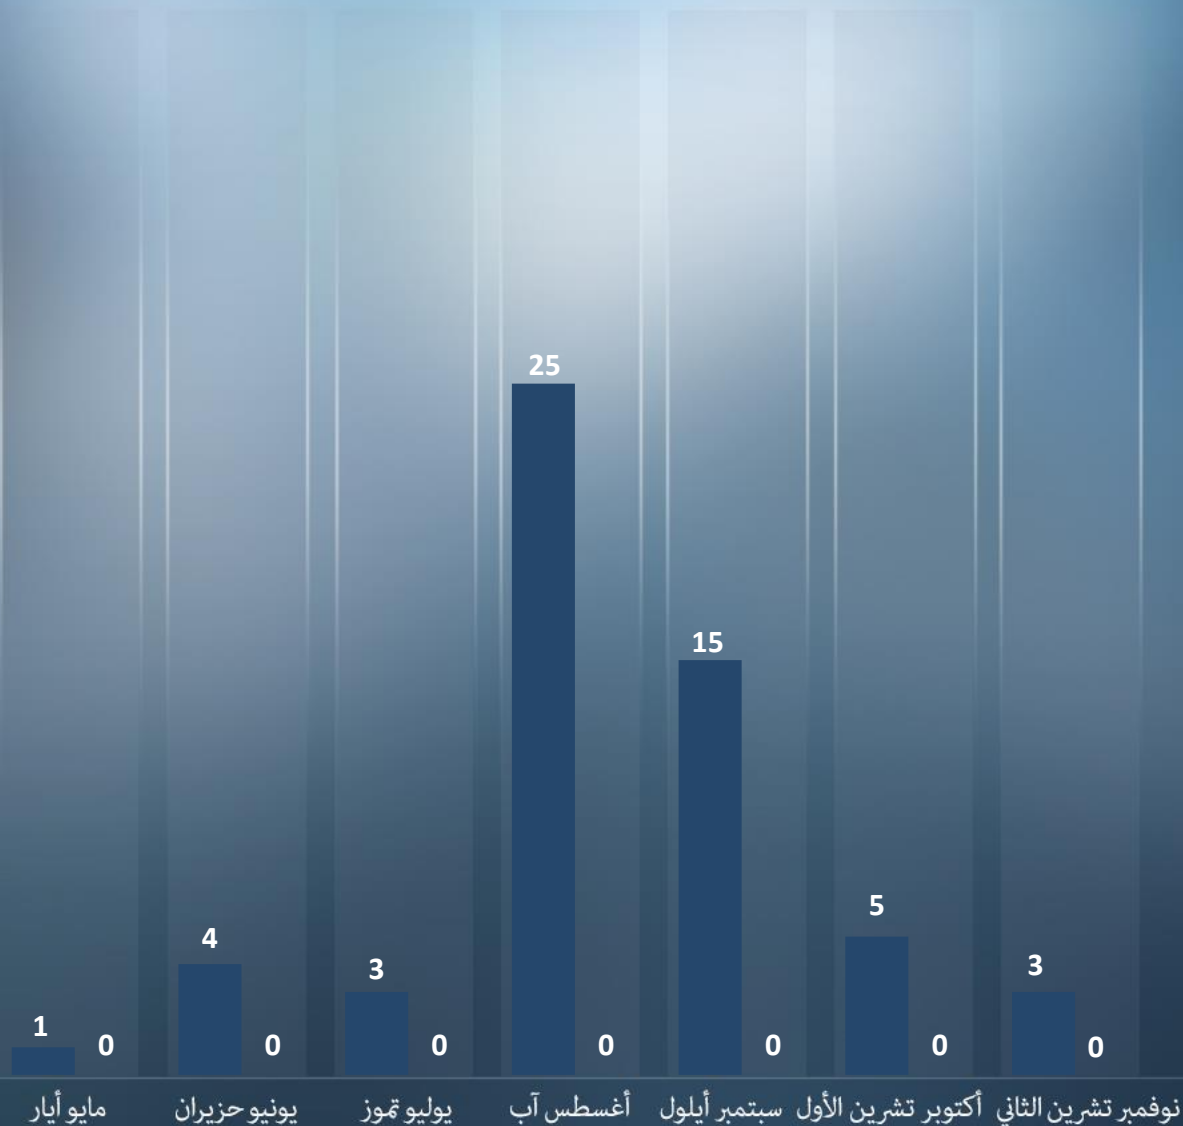

نوفمبر تشرين الثاني 80 | أكتوبر تشرين الأول 117

نوفمبر تشرين الثاني
أكتوبر تشرين الأول

مجموع الاعتداءات في منطقة قطاع غزة موزعة طبقاً لشكلها وقياساً بالشهر الماضي

نوفمبر تشرين الثاني 3 | أكتوبر تشرين الأول 7

قذائف صاروخية

قذائف الهاون

التقرير الشهري

نوفمبر تشرين الثاني

2020

مجموع عمليات الاطلاق للقذائف الصاروخية والهاون قياسا بالأشهر السابقة

نوفمبر تشرين الثاني 3 | أكتوبر تشرين الأول 5