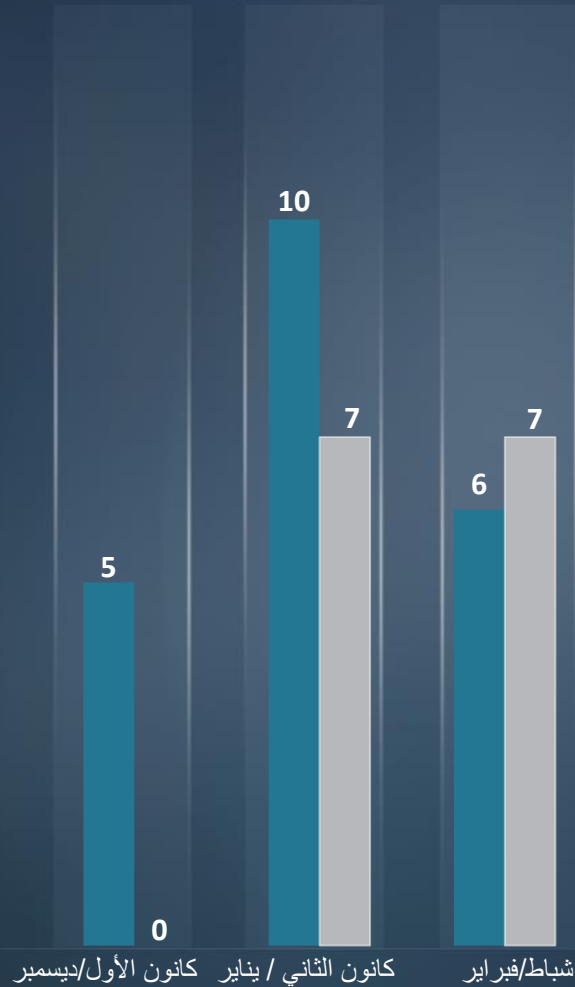

قطاع غزة
أورشليم القدس "والخط الأخضر"
يهودا و السامرة

التقرير الشهري
شباط/فبراير
2023

مجموع الاعتداءات الإرهابية موزعة طبقاً لمنطقة وقوعها وبالمقارنة مع الأشهر السابقة

شباط/فبراير 200 | كانون الثاني / يناير 251

لقتلى
الجرحي

اسفرت العمليات الإرهابية خلال شهر شباط/فبراير عن مقتل 7 وجرح 6

- مقتل 3 واصابة 5 خلال عملية دهس إرهابية في حي "راموت" بالقدس (10/02).
- مقتل أحد افراد قوات الامن خلال عملية طعن إرهابية في حاجز شعفاط (13/02).
- إصابة شخص بجروح خلال عملية طعن إرهابية في البلدة القديمة بالقدس (13/02).
- مقتل شخصين خلال عملية إطلاق نار إرهابية في حوارة (26/02).
- مقتل شخص خلال عملية إطلاق نار إرهابية في منطقة الأغوار (27/02).

شباط/فبراير
كانون الثاني / يناير

*عمليات رشق الحجارة تورط
فيها جرحا في حالة متوسطة
فما فوق

التقرير الشهري
شباط/فبراير
2023

مجموع الاعتداءات الإرهابية في منطقتي يهودا والسامرة وأورشليم القدس موزعة طبقا لشكلها وبالمقارنة مع الشهر السابق
شباط/فبراير 195 | كانون الثاني / يناير 248

التقرير الشهري
شباط/فبراير

2023

مجموع الاعتداءات في منطقة قطاع غزة موزعة طبقاً لشكلها وقياساً بالشهر الماضي

شباط/فبراير 5 | كانون الثاني / يناير 3