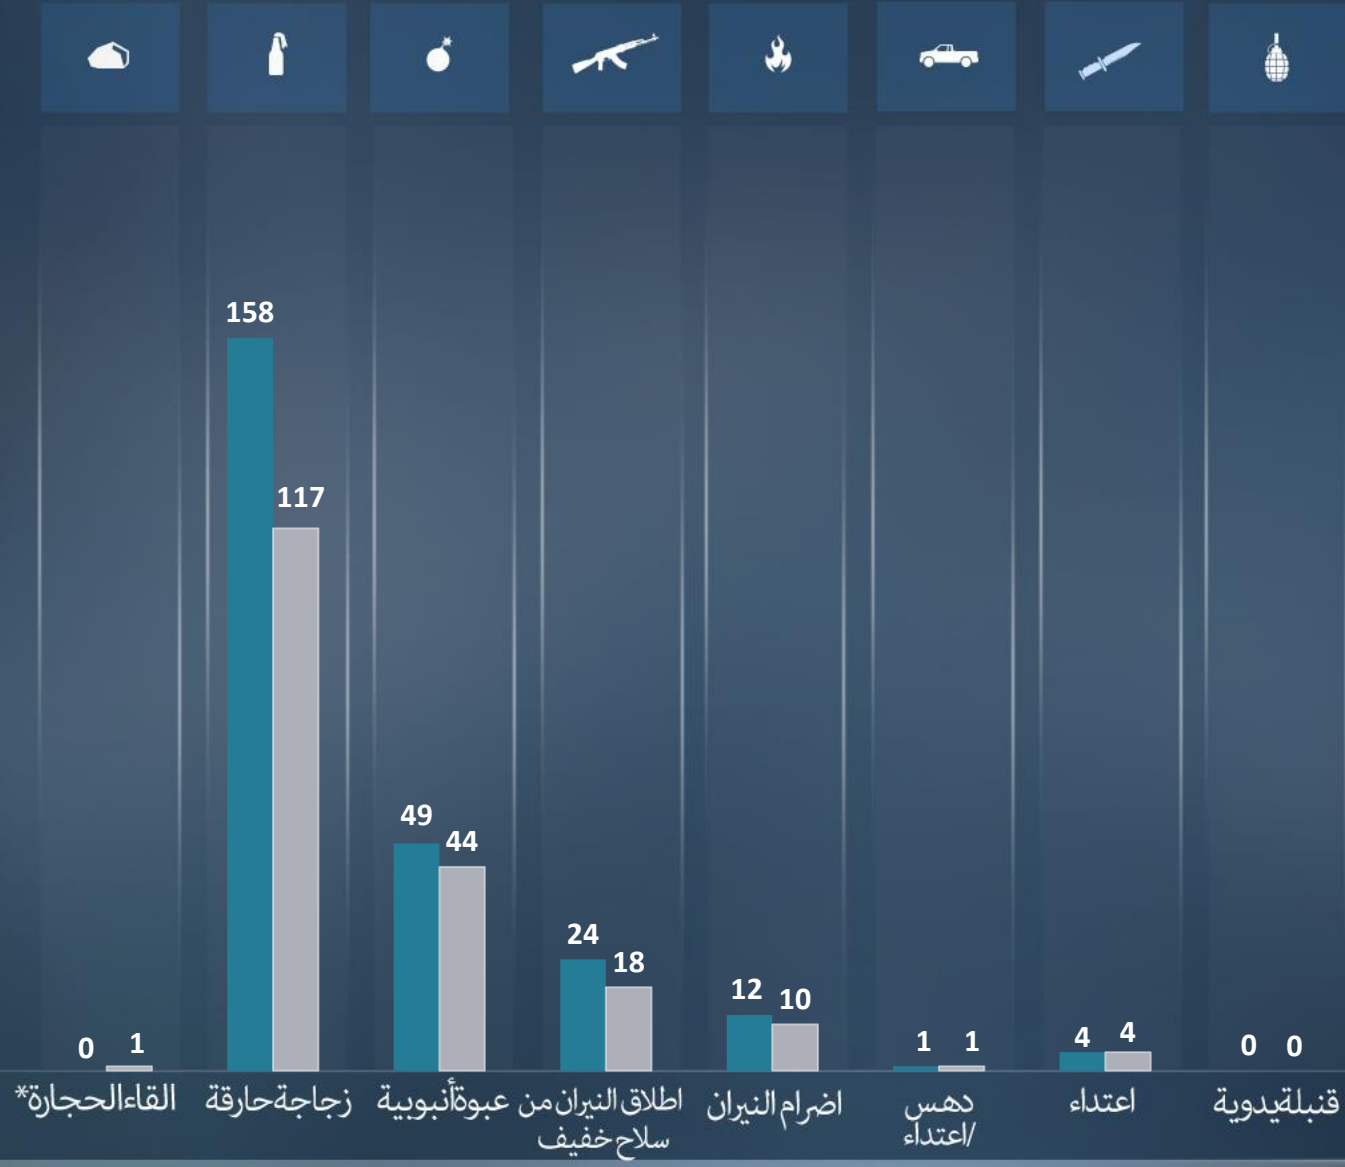

قطاع غزة
أورشليم القدس "والخط الأخضر"
يهودا و السامرة

التقرير الشهري
شباط/فبراير
2023

مجموع الاعتداءات الإرهابية موزعة طبقاً لمنطقة وقوعها وبالمقارنة مع الأشهر السابقة

شباط/فبراير 200 | كانون الثاني / يناير 251

لقتلى
الجرحي

اسفرت العمليات الإرهابية خلال شهر شباط/فبراير عن مقتل 7 وجرح 6

- مقتل 3 واصابة 5 خلال عملية دهس إرهابية في حي "راموت" بالقدس (10/02).
- مقتل أحد افراد قوات الامن خلال عملية طعن إرهابية في حاجز شعفاط (13/02).
- إصابة شخص بجروح خلال عملية طعن إرهابية في البلدة القديمة بالقدس (13/02).
- مقتل شخصين خلال عملية إطلاق نار إرهابية في حوارة (26/02).
- مقتل شخص خلال عملية إطلاق نار إرهابية في منطقة الأغوار (27/02).

شباط/فبراير
كانون الثاني / يناير

*عمليات رشق الحجارة تورط
فيها جرحا في حالة متوسطة
فما فوق

التقرير الشهري
شباط/فبراير
2023

مجموع الاعتداءات الإرهابية في منطقتي يهودا والسامرة وأورشليم القدس موزعة طبقا لشكلها وبالمقارنة مع الشهر السابق
شباط/فبراير 195 | كانون الثاني / يناير 248

التقرير الشهري
شباط/فبراير

2023

مجموع الاعتداءات في منطقة قطاع غزة موزعة طبقاً لشكلها وقياساً بالشهر الماضي

شباط/فبراير 5 | كانون الثاني / يناير 3