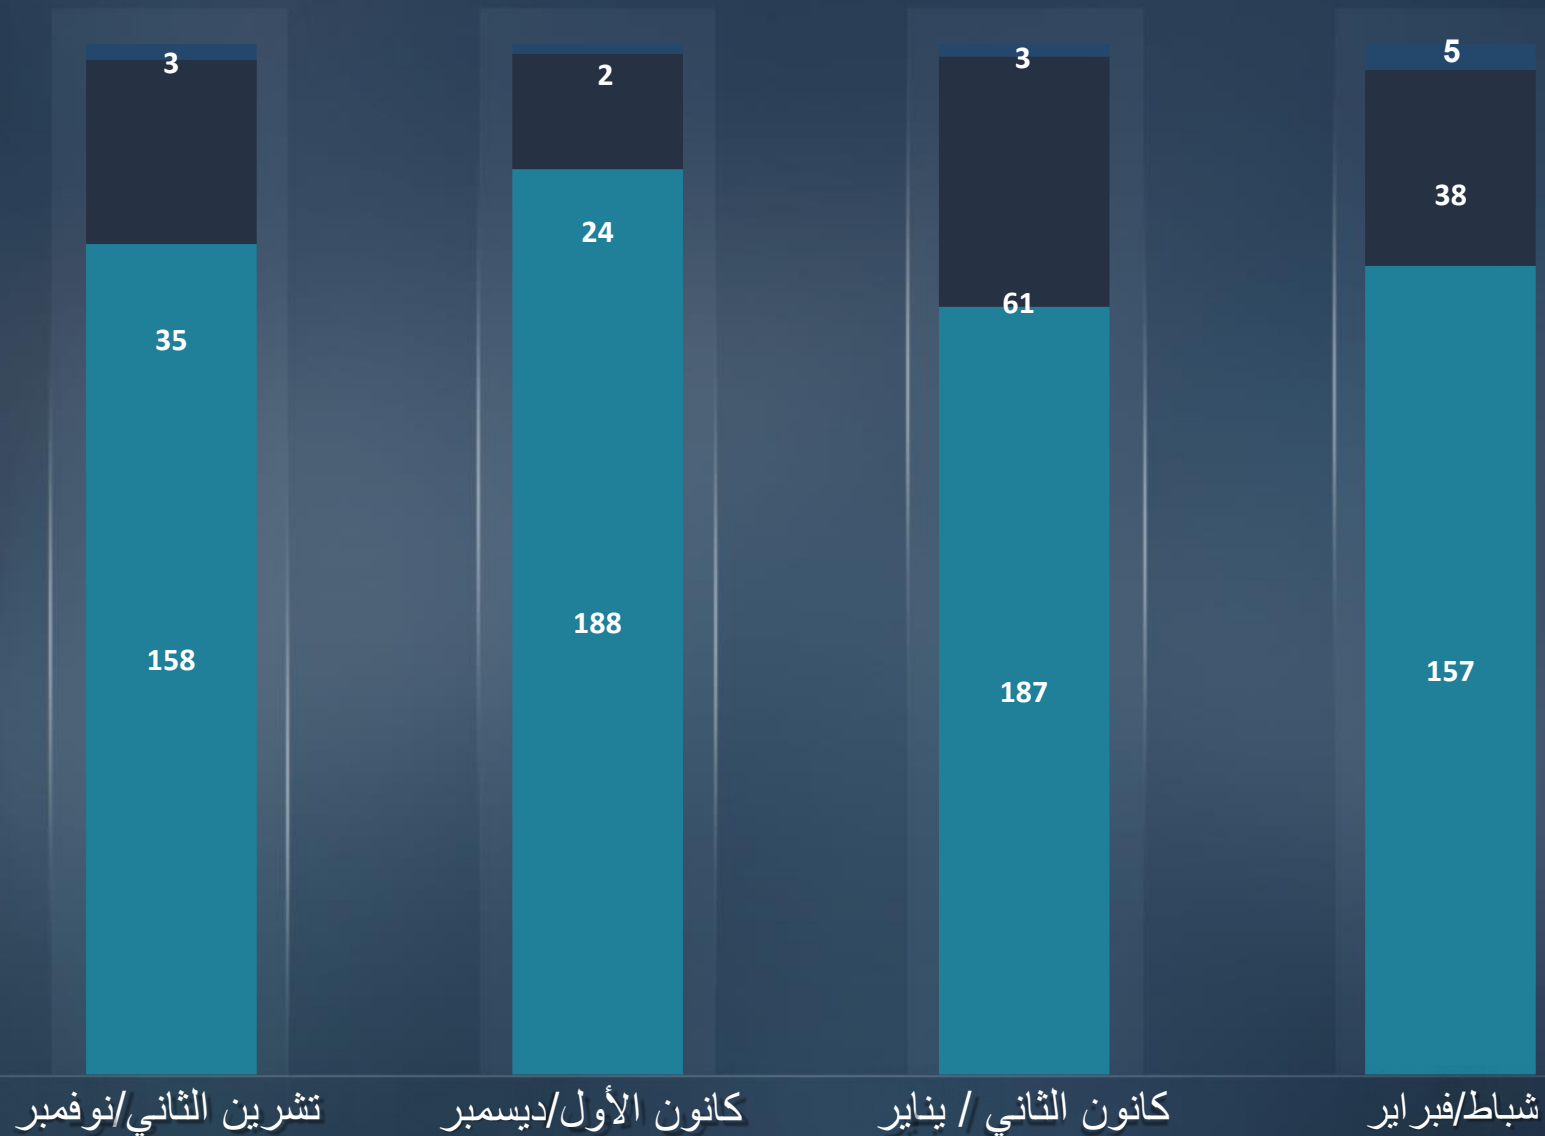

قطاع غزة
أورشليم القدس "والخط الأخضر"
يهودا و السامرة

التقرير الشهري
شباط/فبراير
2023

مجموع الاعتداءات الإرهابية موزعة طبقاً لمنطقة وقوعها وبالمقارنة مع الأشهر السابقة

شباط/فبراير 200 | كانون الثاني / يناير 251

لقتلى
الجرحي

اسفرت العمليات الإرهابية خلال شهر شباط/فبراير عن مقتل 7 وجرح 6

- مقتل 3 واصابة 5 خلال عملية دهس إرهابية في حي "راموت" بالقدس (10/02).
- مقتل أحد افراد قوات الامن خلال عملية طعن إرهابية في حاجز شعفاط (13/02).
- إصابة شخص بجروح خلال عملية طعن إرهابية في البلدة القديمة بالقدس (13/02).
- مقتل شخصين خلال عملية إطلاق نار إرهابية في حوارة (26/02).
- مقتل شخص خلال عملية إطلاق نار إرهابية في منطقة الأغوار (27/02).

شباط/فبراير
كانون الثاني / يناير

*عمليات رشق الحجارة تورط
فيها جرحا في حالة متوسطة
فما فوق

التقرير الشهري
شباط/فبراير
2023

مجموع الاعتداءات الإرهابية في منطقتي يهودا والسامرة وأورشليم القدس موزعة طبقا لشكلها وبالمقارنة مع الشهر السابق
شباط/فبراير 195 | كانون الثاني / يناير 248

التقرير الشهري
شباط/فبراير

2023

مجموع الاعتداءات في منطقة قطاع غزة موزعة طبقاً لشكلها وقياساً بالشهر الماضي

شباط/فبراير 5 | كانون الثاني / يناير 3