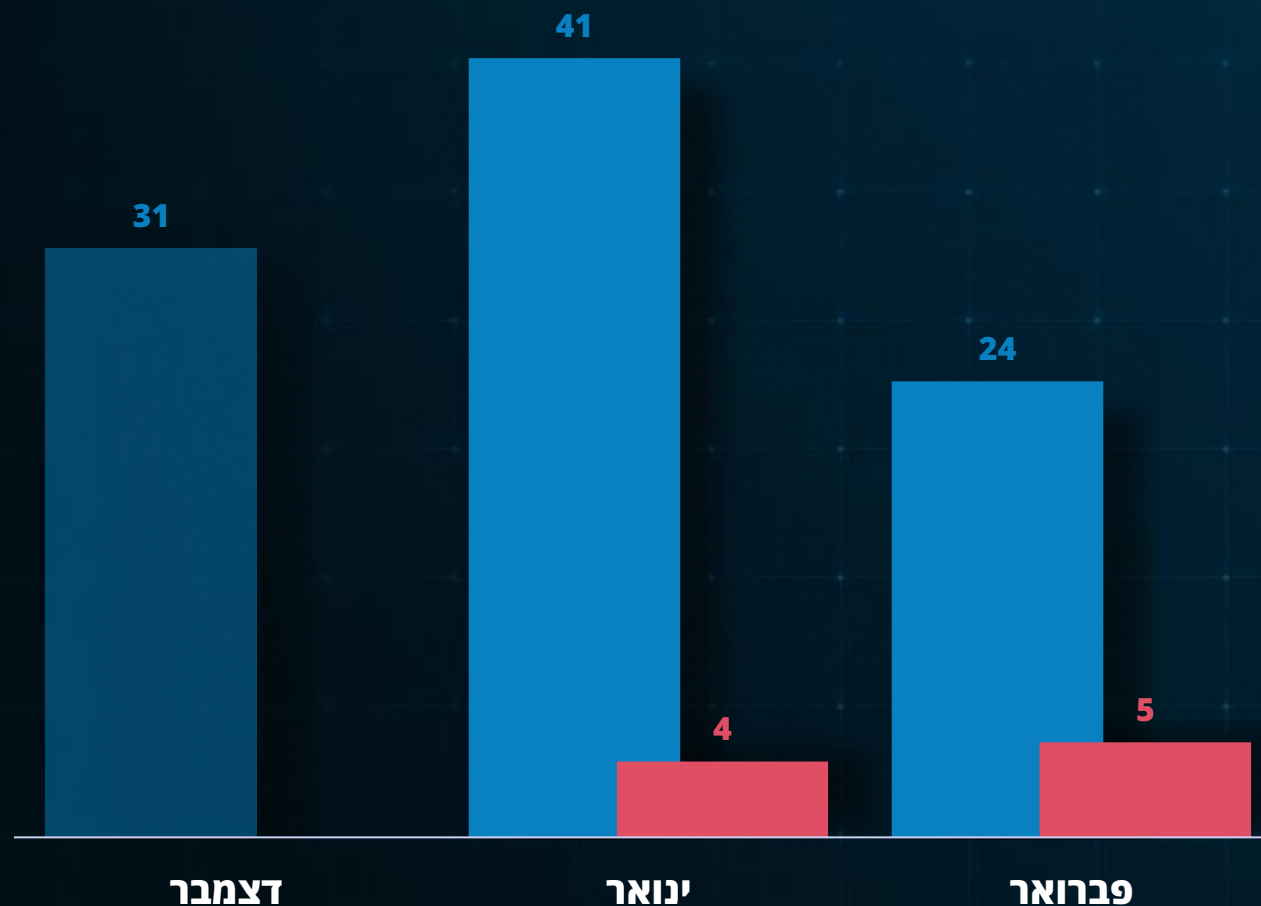

דוח חודשי
פברואר 2024

*לא כולל זירה דרומית וצפונית

מעצרי פעילי טרור

300 ◀

דוח חודשי
פברואר 2024

הרוגים ופצועים

- 11.2 | פצוע, פיגוע דקירה (העיר העתיקה)
- 12.2 | פצוע, תקיפת מתיישב (מעלה עמוס/גוש עציון)
- 16.2 | 2 הרוגים ו-3 פצועים, פיגוע ירי (צומת ראם)
- 18.2 | פצוע מקרב כוחות הביטחון, ירי במהלך לחימה (טול כרם/שומרון)
- 19.2 | פצוע, פיגוע מטען (חומש/שומרון)
- 22.2 | הרוג ו-15 פצועים, פיגוע ירי (מחסום א זעיים/יהודה)
- 25.2 | פצוע מקרב כוחות הביטחון, ירי במהלך לחימה (ואדי בורקין/שומרון)
- 27.2 | פצוע מקרב כוחות הביטחון, ירי במהלך לחימה (טובאס/שומרון)
- 29.2 | 2 הרוגים, פיגוע ירי (עלי)

דוח חודשי
פברואר 2024

*לא כולל זירה דרומית וצפונית

ירי רקטי - חודשי

534

זירה צפונית
סוריה + לבנון

165

זירה דרומית
רצועת עזה

דוח חודשי
פברואר 2024