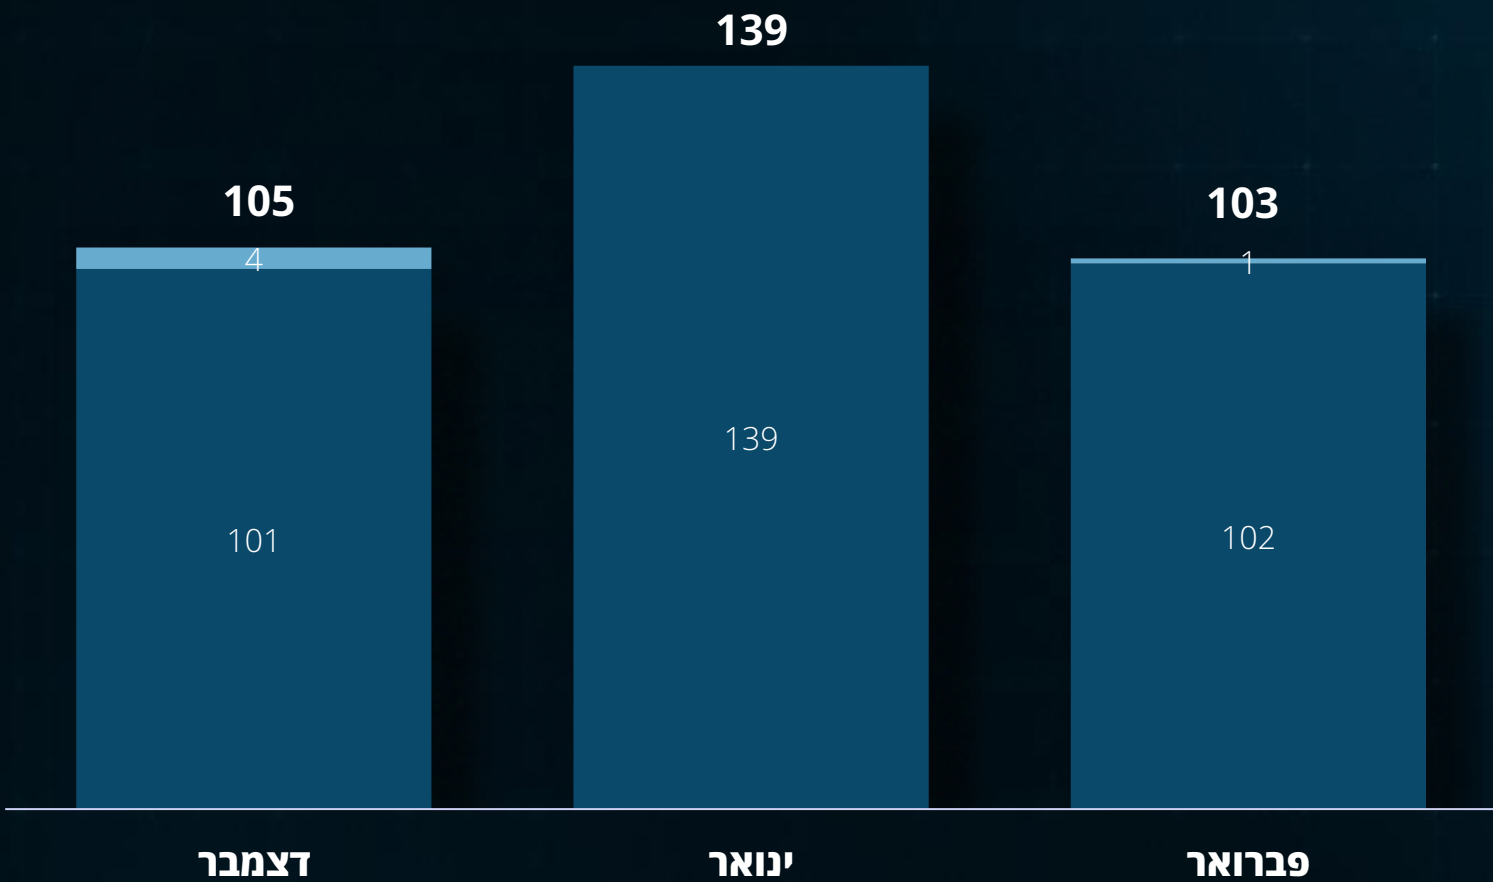

פיגועים משמעותיים

- ישראל
- ירושלים
- איו"ש

דוח חודשי
פברואר 2024

סיכול פיגועים משמעותיים

ירושלים ●
חיפה ●

דוח חודשי
פברואר 2024

מפת טרור חודשית

475

דוח חודשי
פברואר 2024

*לא כולל זירה דרומית וצפונית

מעצרי פעילי טרור

300 ◀

דוח חודשי
פברואר 2024

הרוגים ופצועים

- 11.2 | פצוע, פיגוע דקירה (העיר העתיקה)
- 12.2 | פצוע, תקיפת מתיישב (מעלה עמוס/גוש עציון)
- 16.2 | 2 הרוגים ו-3 פצועים, פיגוע ירי (צומת ראם)
- 18.2 | פצוע מקרב כוחות הביטחון, ירי במהלך לחימה (טול כרם/שומרון)
- 19.2 | פצוע, פיגוע מטען (חומש/שומרון)
- 22.2 | הרוג ו-15 פצועים, פיגוע ירי (מחסום א זעיים/יהודה)
- 25.2 | פצוע מקרב כוחות הביטחון, ירי במהלך לחימה (ואדי בורקין/שומרון)
- 27.2 | פצוע מקרב כוחות הביטחון, ירי במהלך לחימה (טובאס/שומרון)
- 29.2 | 2 הרוגים, פיגוע ירי (עלי)

דוח חודשי
פברואר 2024

*לא כולל זירה דרומית וצפונית

ירי רקטי - חודשי

534

זירה צפונית
סוריה + לבנון

165

זירה דרומית
רצועת עזה

דוח חודשי
פברואר 2024