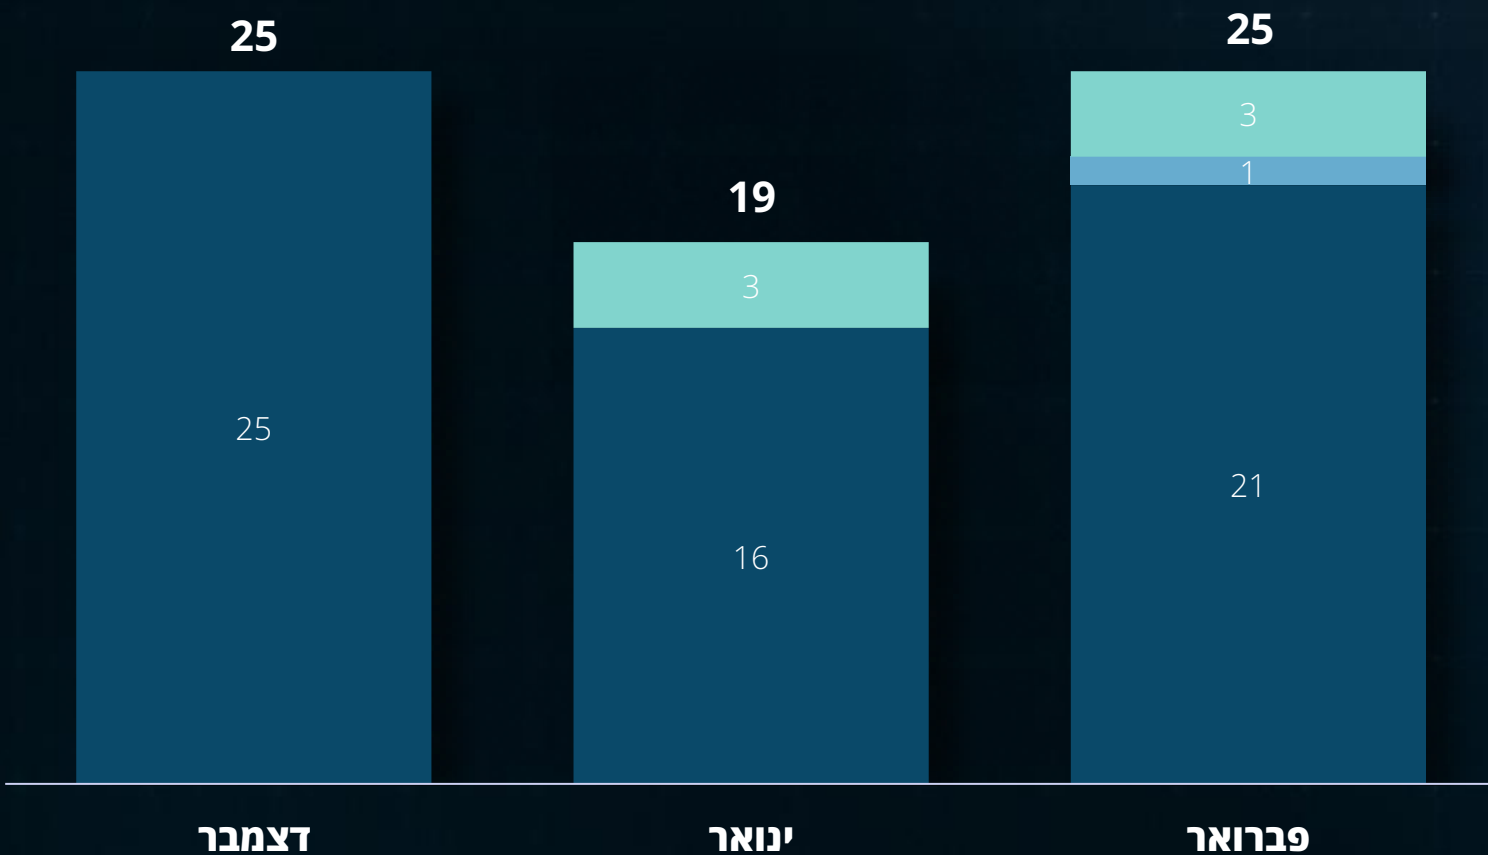

פיגועים משמעותיים

- ישראל
- ירושלים
- איו"ש

דוח חודשי
פברואר 2024

סיכול פיגועים משמעותיים

ירושלים ●
חיפה ●

דוח חודשי
פברואר 2024

מפת טרור חודשית

475

דוח חודשי
פברואר 2024

*לא כולל זירה דרומית וצפונית

מעצרי פעילי טרור

300 ◀

דוח חודשי
פברואר 2024

הרוגים ופצועים

- 11.2 | פצוע, פיגוע דקירה (העיר העתיקה)
- 12.2 | פצוע, תקיפת מתיישב (מעלה עמוס/גוש עציון)
- 16.2 | 2 הרוגים ו-3 פצועים, פיגוע ירי (צומת ראם)
- 18.2 | פצוע מקרב כוחות הביטחון, ירי במהלך לחימה (טול כרם/שומרון)
- 19.2 | פצוע, פיגוע מטען (חומש/שומרון)
- 22.2 | הרוג ו-15 פצועים, פיגוע ירי (מחסום א זעיים/יהודה)
- 25.2 | פצוע מקרב כוחות הביטחון, ירי במהלך לחימה (ואדי בורקין/שומרון)
- 27.2 | פצוע מקרב כוחות הביטחון, ירי במהלך לחימה (טובאס/שומרון)
- 29.2 | 2 הרוגים, פיגוע ירי (עלי)

דוח חודשי
פברואר 2024

*לא כולל זירה דרומית וצפונית

ירי רקטי - חודשי

534

זירה צפונית
סוריה + לבנון

165

זירה דרומית
רצועת עזה

דוח חודשי
פברואר 2024