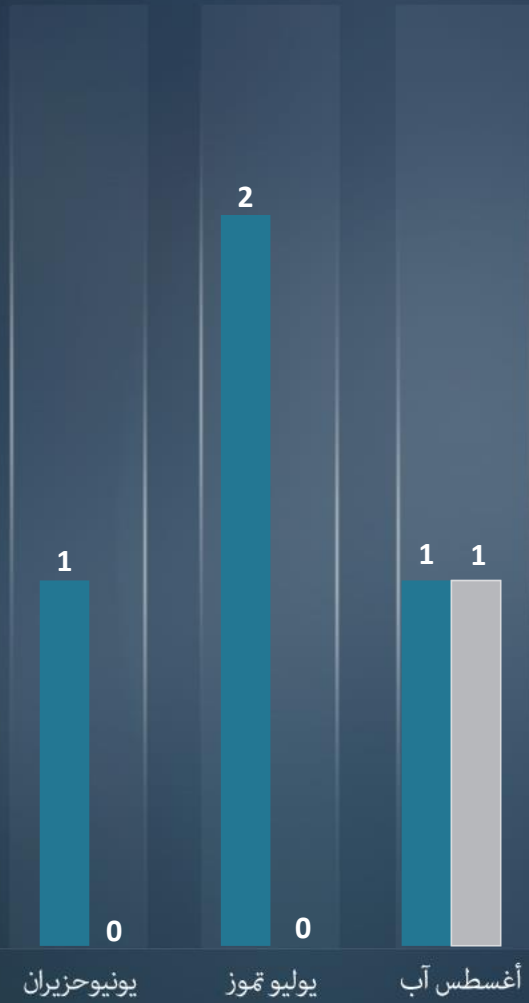

قطاع غزة
أورشليم القدس "والخط الأخضر"
يهودا و السامرة

التقرير الشهري
أغسطس آب
2021

مجموع الاعتداءات الإرهابية موزعة طبقاً لمنطقة وقوعها وبالمقارنة مع الأشهر السابقة

أغسطس آب 142 | يوليو تموز 142

لقتلى
الجرحى

أسفرت الاعتداءات الارهابية خلال شهر أغسطس اب عن قتيل ومصاب

- قتل في صفوف قوات الأمن جراء عملية إطلاق النابال في قطاع غزة (30/08).
- تمت إصابة مواطنة بجروح متوسطة جراء إطلاق حجر في منطقة الخليل (31/08).

التقرير الشهري
أغسطس آب
2021

مجموع الاعتداءات في منطقة قطاع غزة موزعة طبقاً لشكلها وقياساً بالشهر الماضي

أغسطس آب 25 | يوليو تموز 1