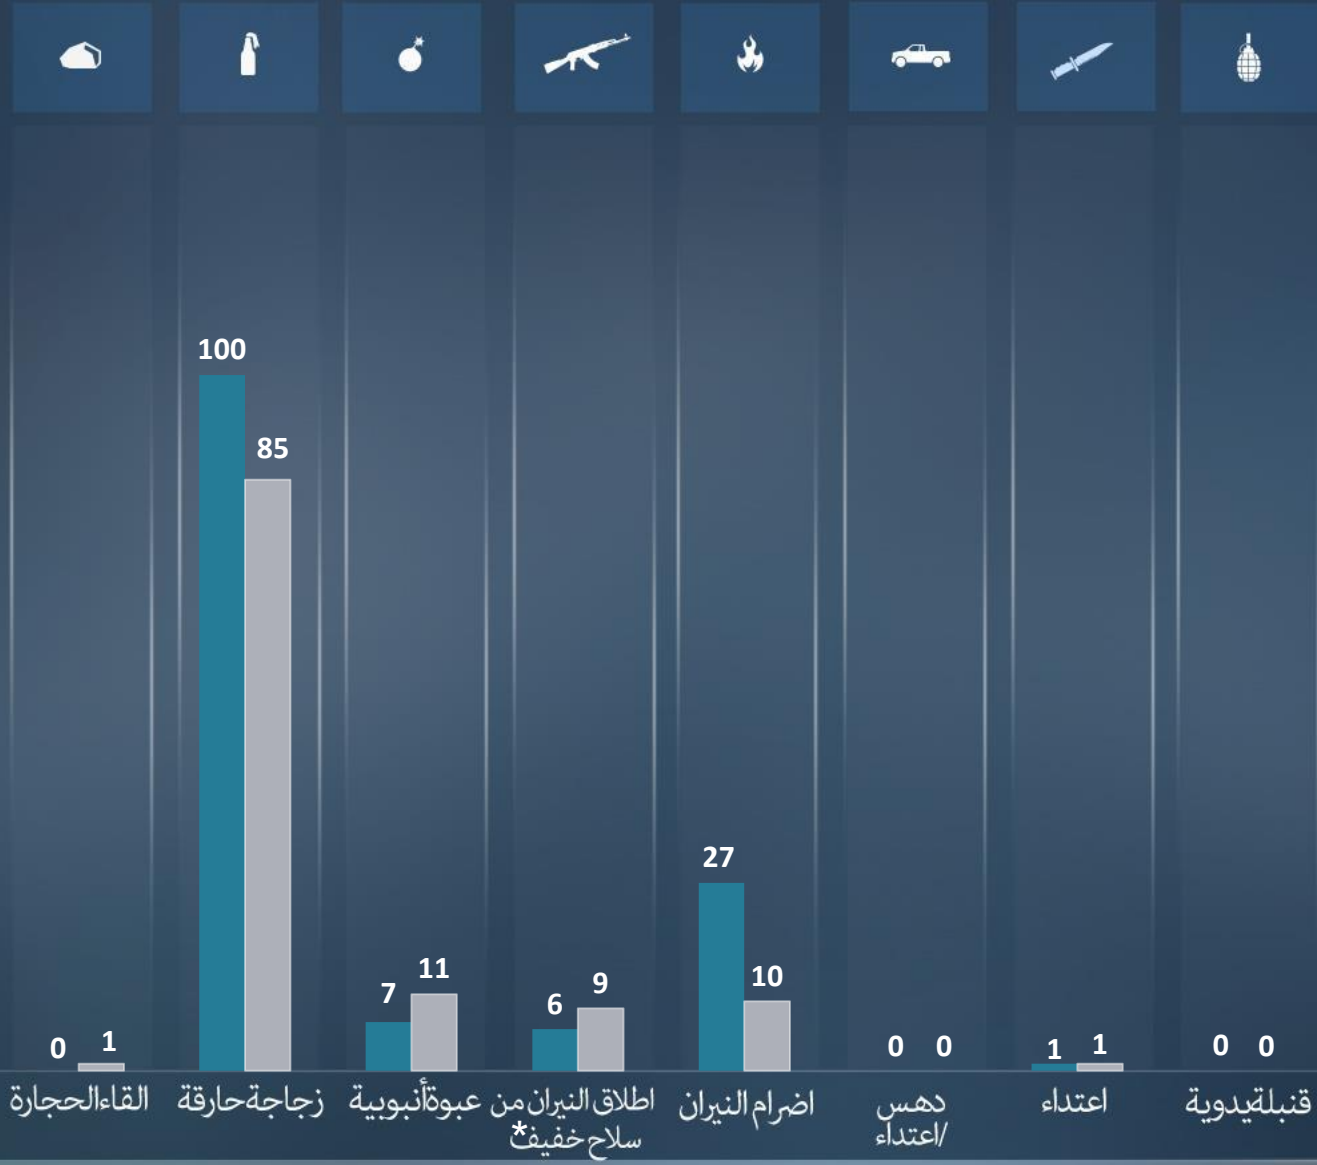

قطاع غزة
أورشليم القدس "والخط الأخضر"
يهودا و السامرة

التقرير الشهري
أغسطس آب
2021

مجموع الاعتداءات الإرهابية موزعة طبقاً لمنطقة وقوعها وبالمقارنة مع الأشهر السابقة

أغسطس آب 142 | يوليو تموز 142

لقتلى
الجرحى

أسفرت الاعتداءات الارهابية خلال شهر أغسطس اب عن قتيل ومصاب

- قتل في صفوف قوات الأمن جراء عملية إطلاق النابال في قطاع غزة (30/08).
- تمت إصابة مواطنة بجروح متوسطة جراء إطلاق حجر في منطقة الخليل (31/08).

أغسطس آب
يوليو تموز

التقرير الشهري
أغسطس آب
2021

مجموع الاعتداءات الإرهابية في منطقتي יהודה والسامرة وأورشليم القدس موزعة طبقاً لشكلها وبالمقارنة مع الشهر السابق

أغسطس آب 117 | يوليو تموز 141

أغسطس آب
يوليو تموز

التقرير الشهري
أغسطس آب
2021

مجموع الاعتداءات في منطقة قطاع غزة موزعة طبقاً لشكلها وقياساً بالشهر الماضي

أغسطس آب 25 | يوليو تموز 1