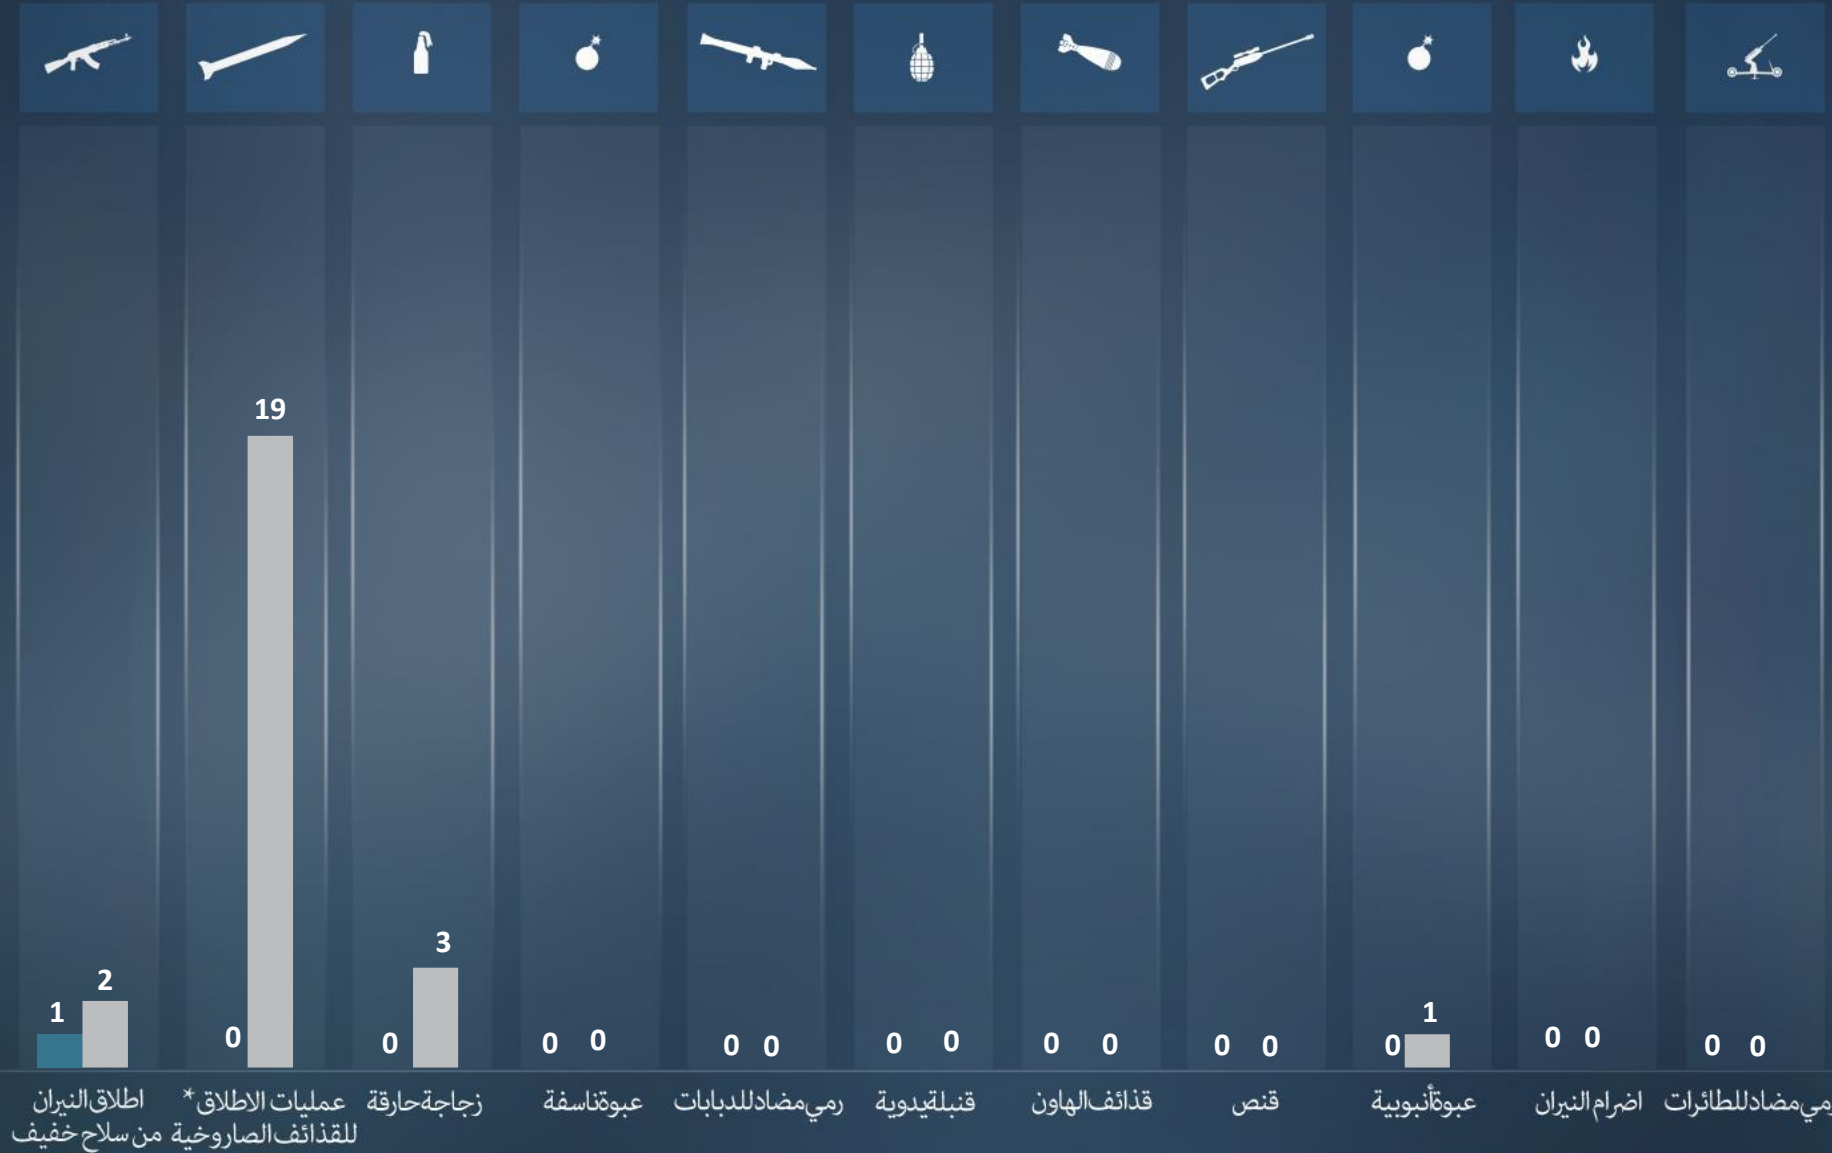

أسفرت الاعتداءات الارهابية خلال شهر أغسطس اب عن قتيل ومصاب

- قتل في صفوف قوات الأمن جراء عملية إطلاق النابال في قطاع غزة (30/08).
- تمت إصابة مواطنة بجروح متوسطة جراء إطلاق حجر في منطقة الخليل (31/08).

أغسطس آب
يوليو تموز

التقرير الشهري
أغسطس آب
2021

مجموع الاعتداءات الإرهابية في منطقتي יהודה والسامرة وأورشليم القدس موزعة طبقاً لشكلها وبالمقارنة مع الشهر السابق

أغسطس آب 117 | يوليو تموز 141

أغسطس آب
يوليو تموز

التقرير الشهري
أغسطس آب
2021

مجموع الاعتداءات في منطقة قطاع غزة موزعة طبقاً لشكلها وقياساً بالشهر الماضي

أغسطس آب 25 | يوليو تموز 1