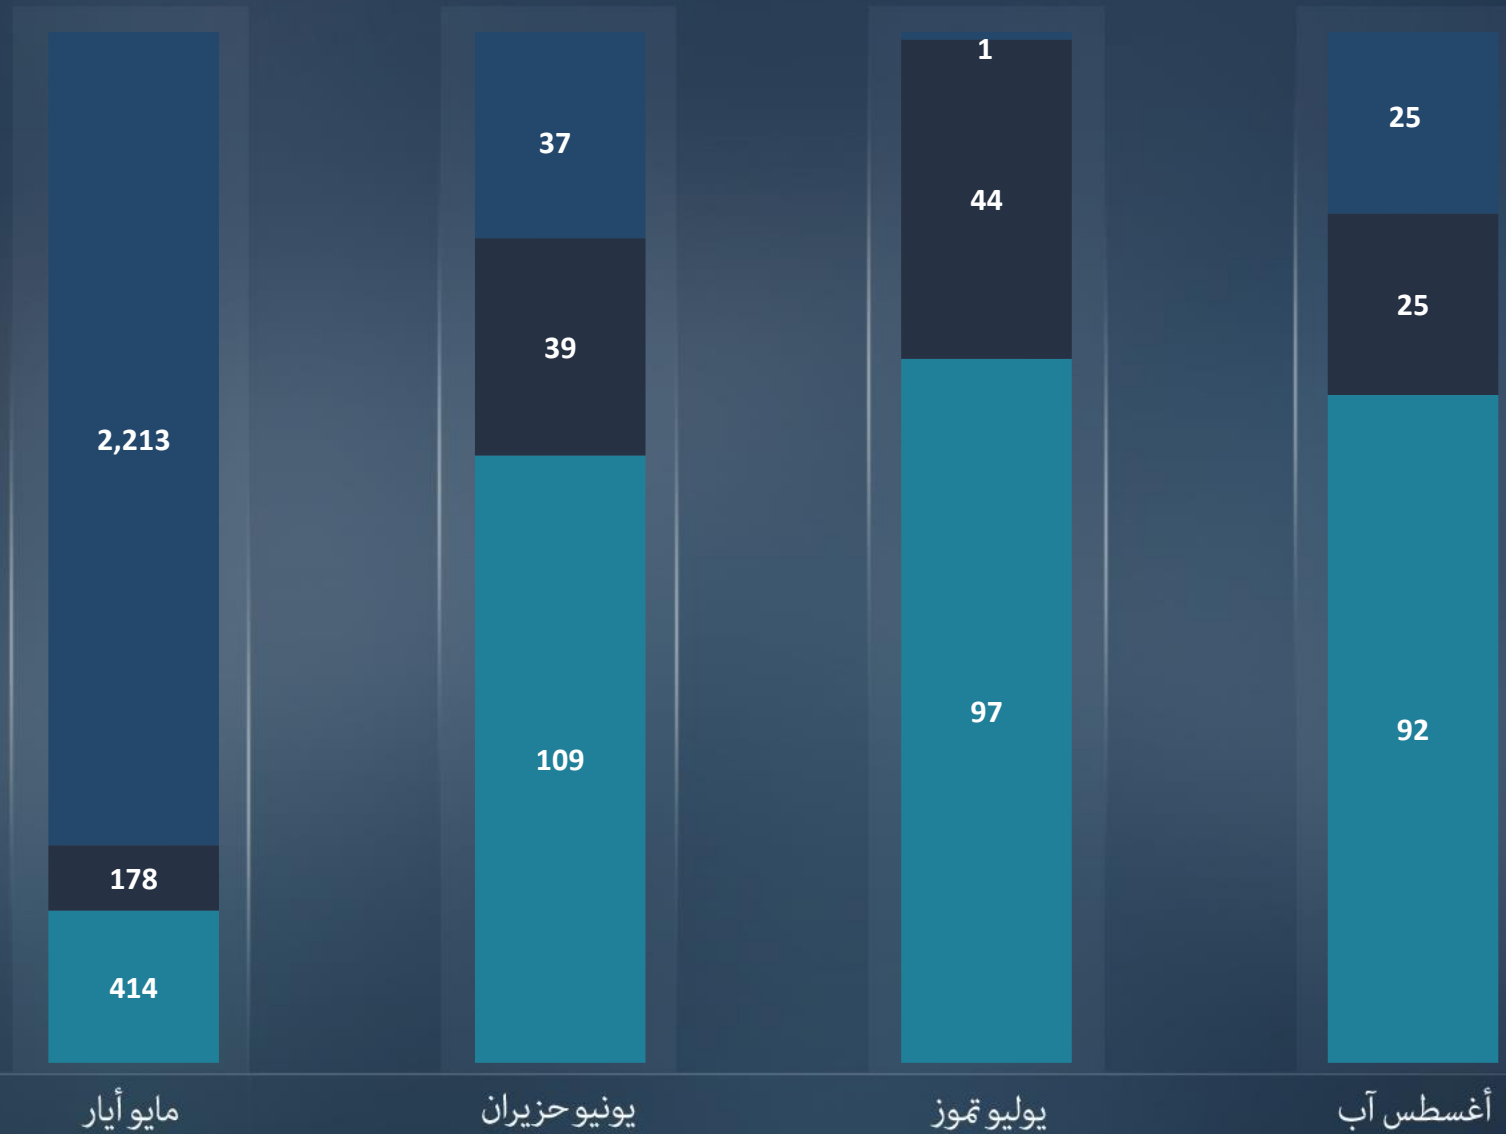

قطاع غزة
أورشليم القدس "والخط الأخضر"
يهودا و السامرة

التقرير الشهري
أغسطس آب
2021

مجموع الاعتداءات الإرهابية موزعة طبقاً لمنطقة وقوعها وبالمقارنة مع الأشهر السابقة

أغسطس آب 142 | يوليو تموز 142

لقتلى
الجرحى

أسفرت الاعتداءات الارهابية خلال شهر أغسطس اب عن قتيل ومصاب

- قتل في صفوف قوات الأمن جراء عملية إطلاق النابال في قطاع غزة (30/08).
- تمت إصابة مواطنة بجروح متوسطة جراء إطلاق حجر في منطقة الخليل (31/08).

التقرير الشهري
أغسطس آب
2021

مجموع الاعتداءات في منطقة قطاع غزة موزعة طبقاً لشكلها وقياساً بالشهر الماضي

أغسطس آب 25 | يوليو تموز 1