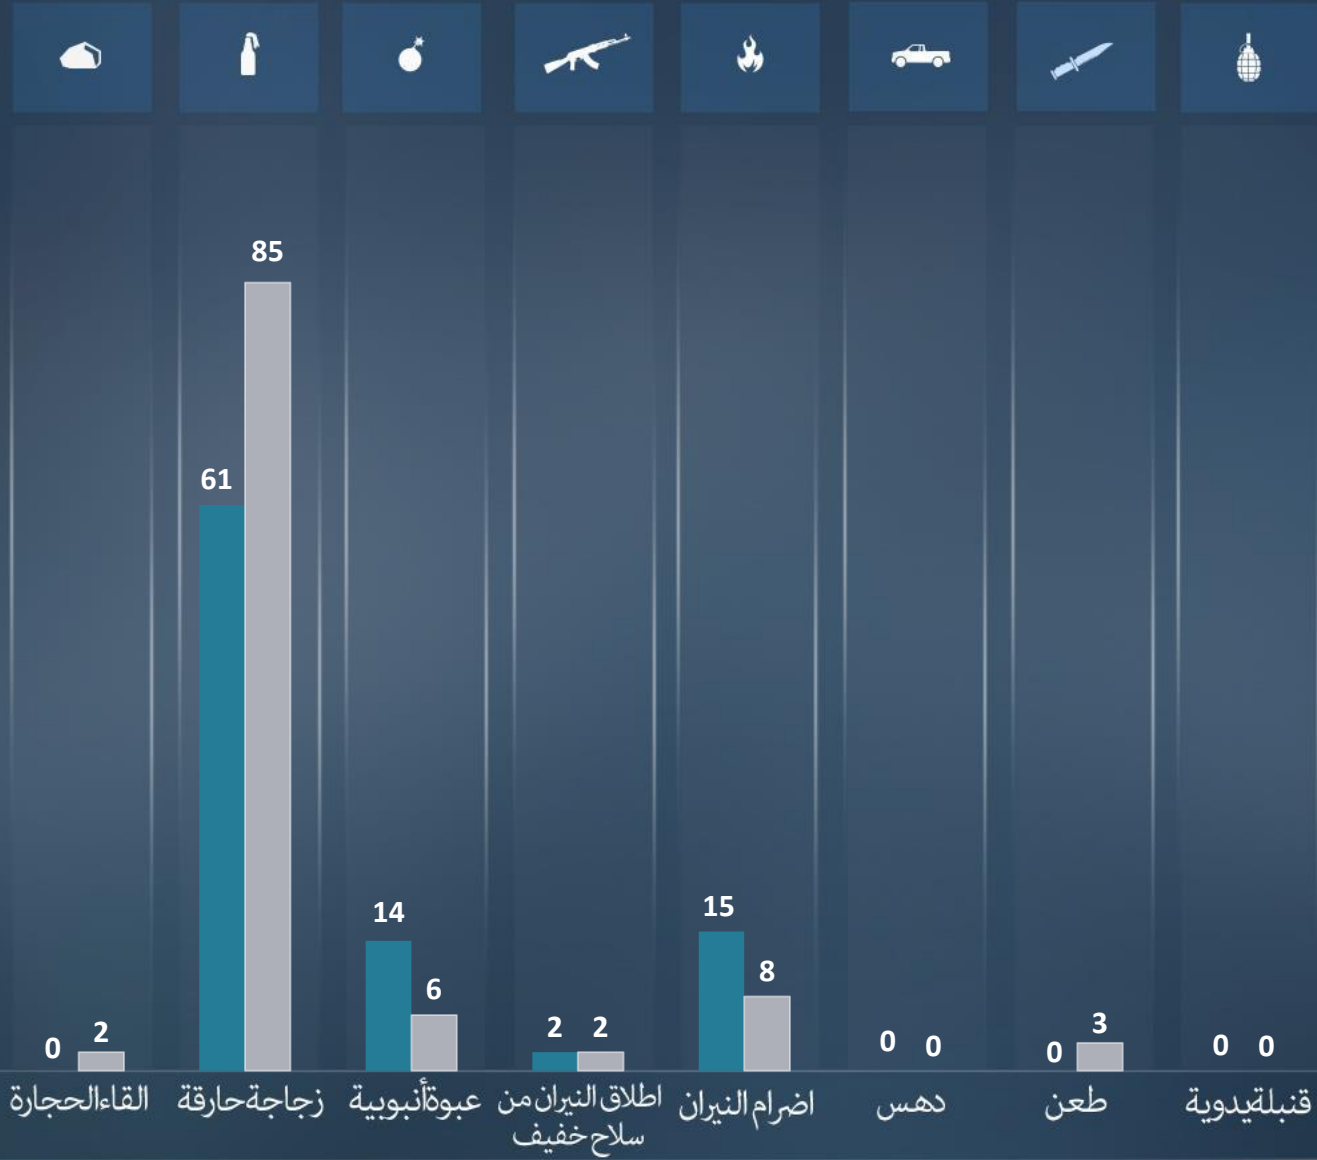

قطاع غزة
أورشليم القدس "والخط الأخضر"
يهودا و السامرة

التقرير لشهري
أغسطس آب
2020

مجموع الاعتداءات الإرهابية موزعة طبقاً لمنطقة وقوعها وبالمقارنة مع الأشهر السابقة

أغسطس آب 120 | يوليو تموز 94

لقتلى
الجرحى

الاعتداءات الإرهابية خلال شهر آب أغسطس :

قتيل واحد و6 إصابات.

- مواطن قتل جراء عملية طعن في بيتح تكفا (26/08).
- إصابة مواطن بجروح متوسطة جراء عملية طعن في روش هعاين (15/08).
- إصابة طفيفة في صفوف قوات الامن طفيفة جراء واصابة مواطن بجروح عملية طعن في اورشليم القدس (17/08).
- إصابة طفيفة في صفوف قوات الامن في مخيم الفوار جراء رشق حجر (24/08).
- إصابة طفيفة في صفوف قوات الامن في العيساوية جراء رشق حجر (27/08).
- إصابة طفيفة في صفوف قوات الامن الخليل جراء رشق حجر في (28/08).

أغسطس آب
يوليو تموز

التقرير الشهري
أغسطس آب
2020

مجموع الاعتداءات الإرهابية في منطقتي יהודה والسامرة وأورشليم القدس موزعة طبقاً لشكلها وبالمقارنة مع الشهر السابق

أغسطس آب | يوليو تموز 92

أغسطس آب
يوليو تموز

التقرير لشهري
أغسطس آب
2020

مجموع الاعتداءات في منطقة قطاع غزة موزعة طبقاً لشكلها وقياساً بالشهر الماضي

أغسطس آب 14 | يوليو تموز 2

قذائف صاروخية

قذائف الهاون

127

فبراير شباط

0