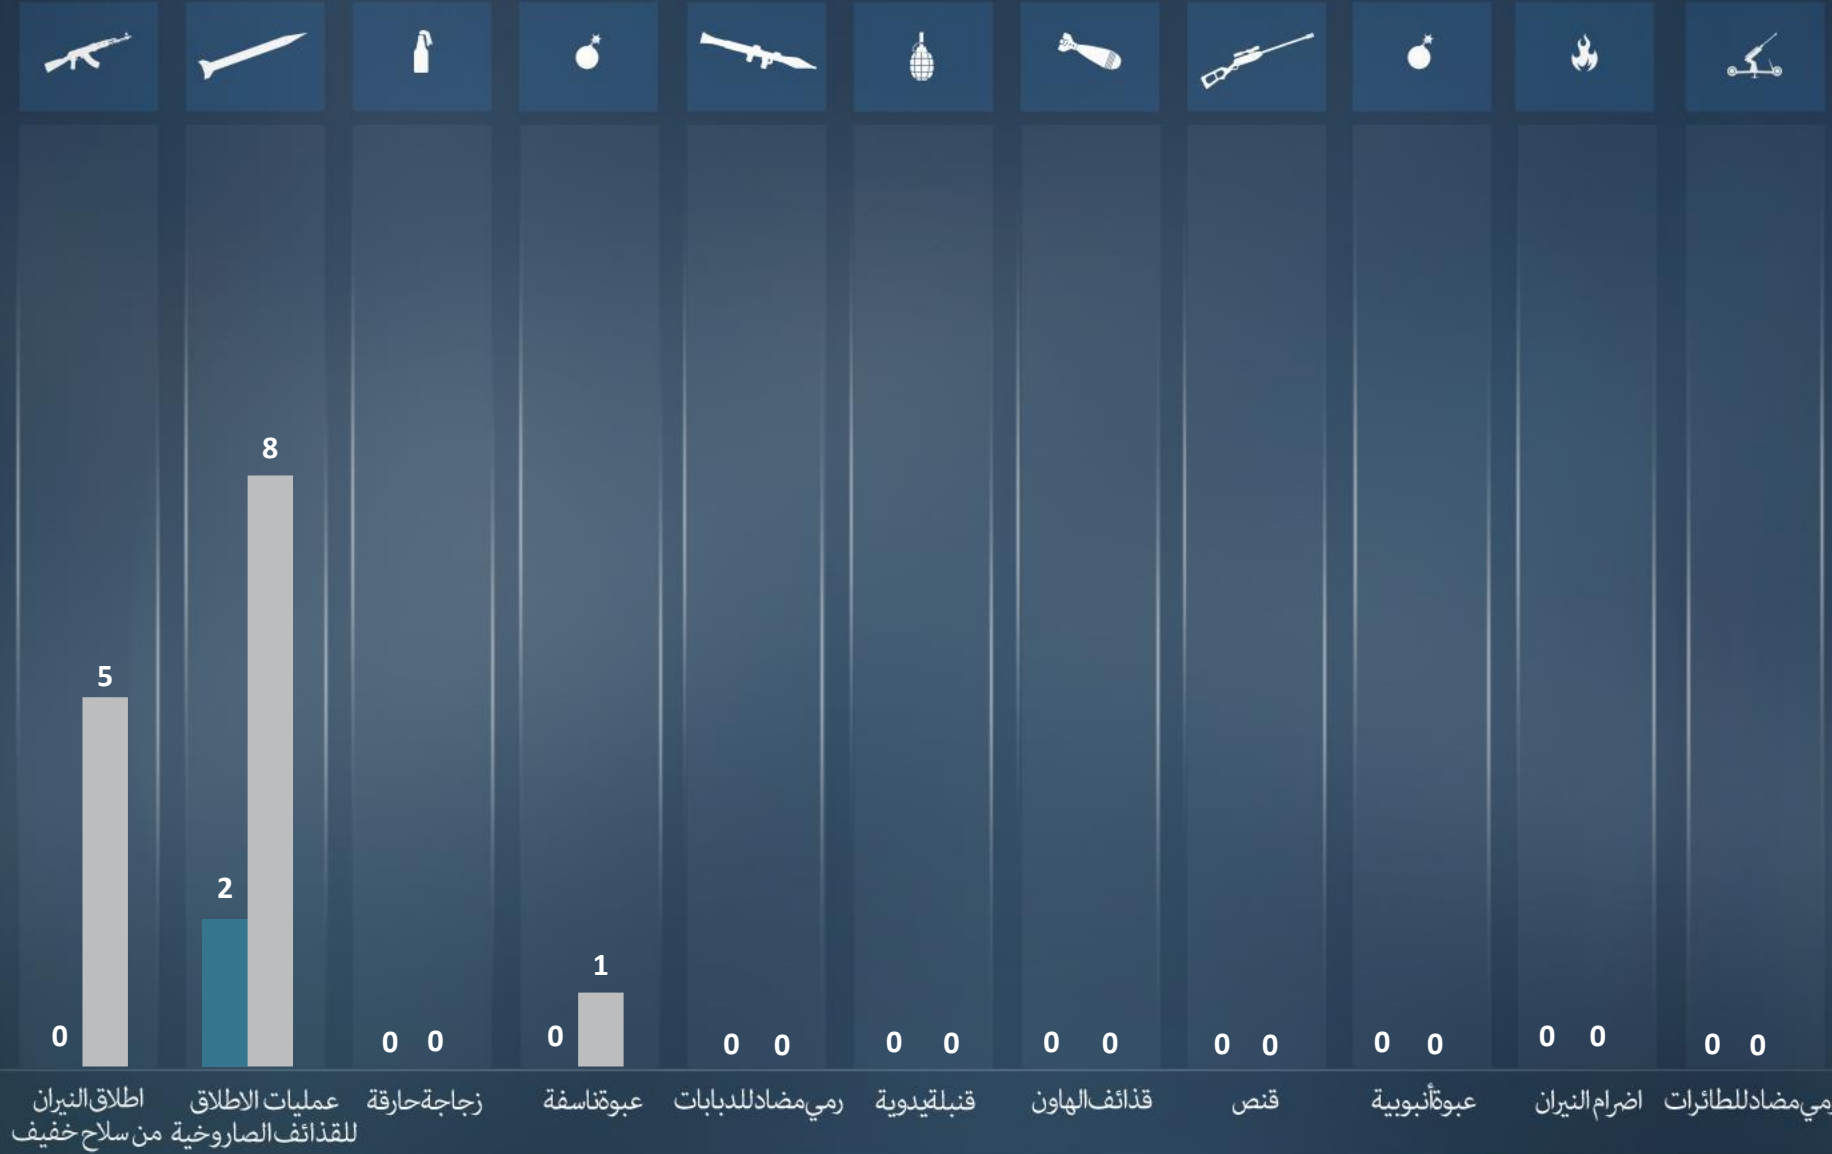

الاعتداءات الإرهابية خلال شهر آب أغسطس :

قتيل واحد و6 إصابات.

- مواطن قتل جراء عملية طعن في بيتح تكفا (26/08).
- إصابة مواطن بجروح متوسطة جراء عملية طعن في روش هعاين (15/08).
- إصابة طفيفة في صفوف قوات الامن طفيفة جراء واصابة مواطن بجروح عملية طعن في اورشليم القدس (17/08).
- إصابة طفيفة في صفوف قوات الامن في مخيم الفوار جراء رشق حجر (24/08).
- إصابة طفيفة في صفوف قوات الامن في العيساوية جراء رشق حجر (27/08).
- إصابة طفيفة في صفوف قوات الامن الخليل جراء رشق حجر في (28/08).

التقرير لشهري
أغسطس آب
2020

مجموع الاعتداءات في منطقة قطاع غزة موزعة طبقاً لشكلها وقياساً بالشهر الماضي

أغسطس آب 14 | يوليو تموز 2

قذائف صاروخية

قذائف الهاون

127

فبراير شباط

0