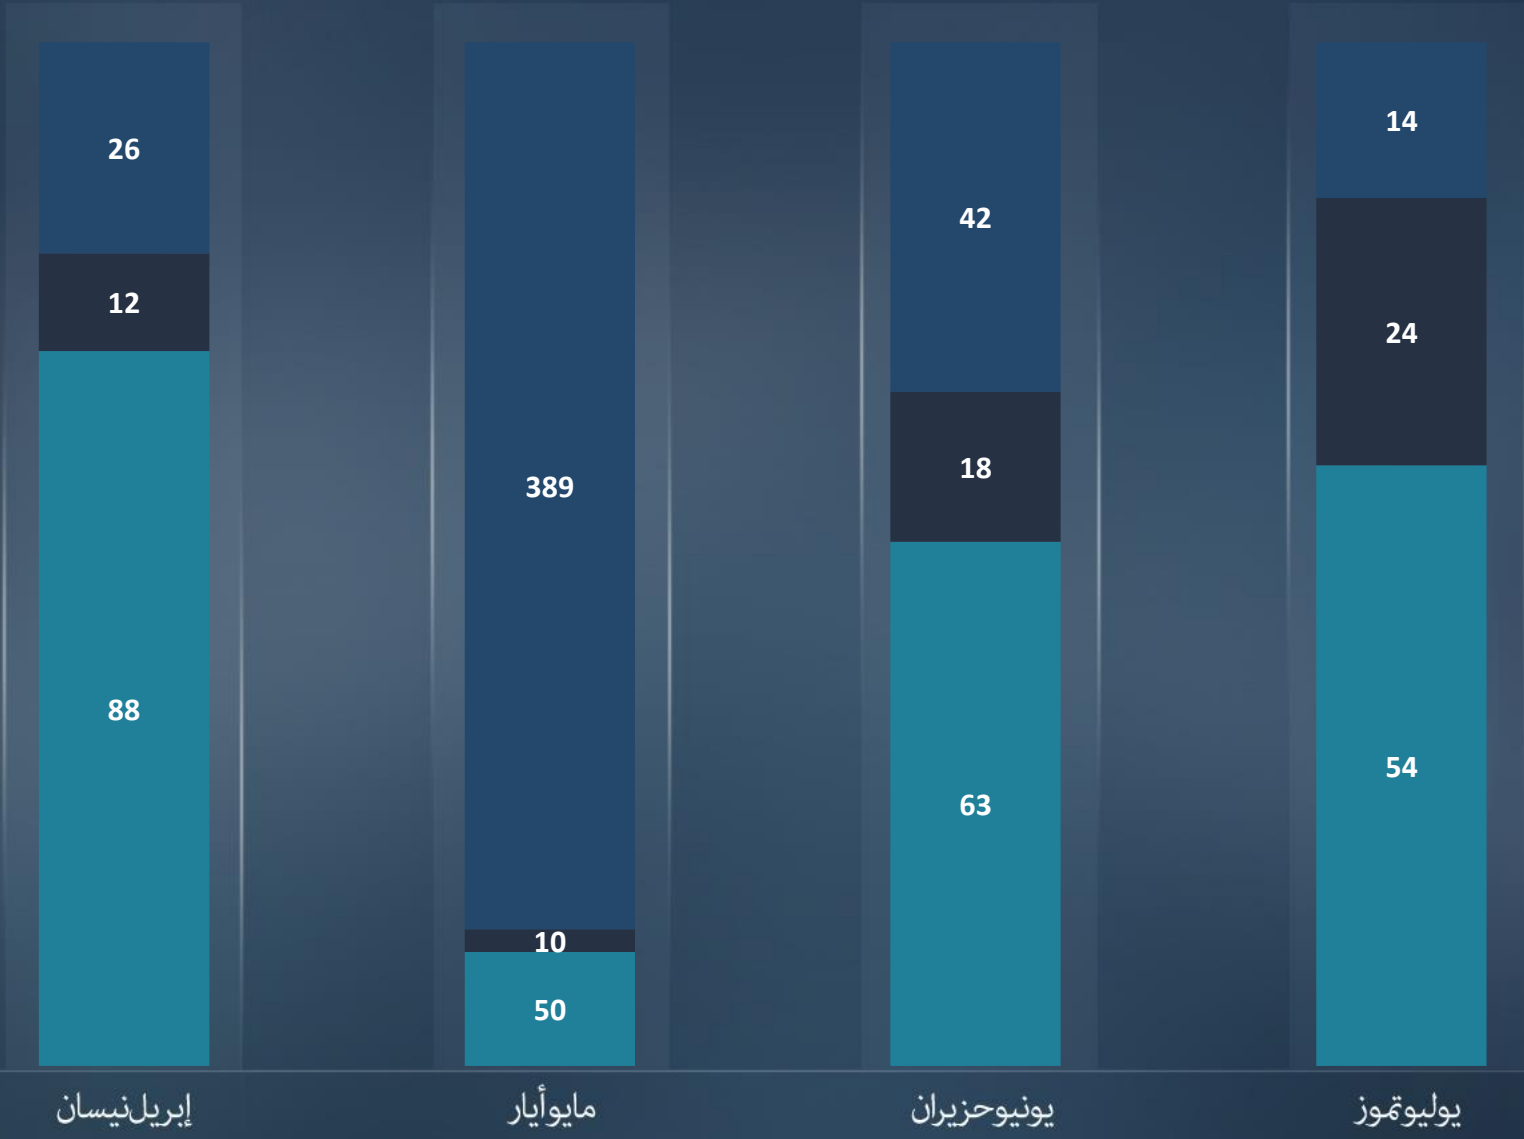

قطاع غزة وسيناء
أورشليم القدس "والخط الأخضر"
يهودا و السامرة

مجموع الاعتداءات الإرهابية موزعة طبقاً لمنطقة وقوعها وبالمقارنة مع الأشهر السابقة

يوليو تموز 92 | يونيو حزيران 123

التقرير لشهري
يوليو تموز
2019

لقتلى
لجرحى

أسفرت العمليات الإرهابية خلال شهر تموز/يوليو الماضي عن: 5 جرحى وبدون قتلى

أسفرت عملية دهس إرهابية وقعت بتاريخ 2019/7/6 في حاجز قرية حزما (شمال أورشليم القدس) عن إصابة 5 من افراد قوات الامن (3 منهم إصابات متوسطة و 2 إصابات طفيفة)

إجمالي عدد القتلى والجرحى مقارنة بالأشهر الماضية

يوليو تموز
يونيو حزيران

مجموع الاعتداءات الإرهابية في منطقتي יהודה والسامرة وأورشليم القدس موزعة طبقاً لشكلها وبالمقارنة مع الشهر السابق

يوليو تموز 77 | يونيو حزيران 81

يوليو تموز
يونيو حزيران

مجموع الاعتداءات الإرهابية المنطلقة من قطاع غزة وسيناء موزعة طبقاً لشكلها و بالمقارنة مع الشهر السابق

يوليو تموز 14 | يونيو حزيران 42

قذائف صاروخية

قذائف الهاون

عمليات الاطلاق للقذائف الصاروخية والهاون قياسا بالأشهر السابقة