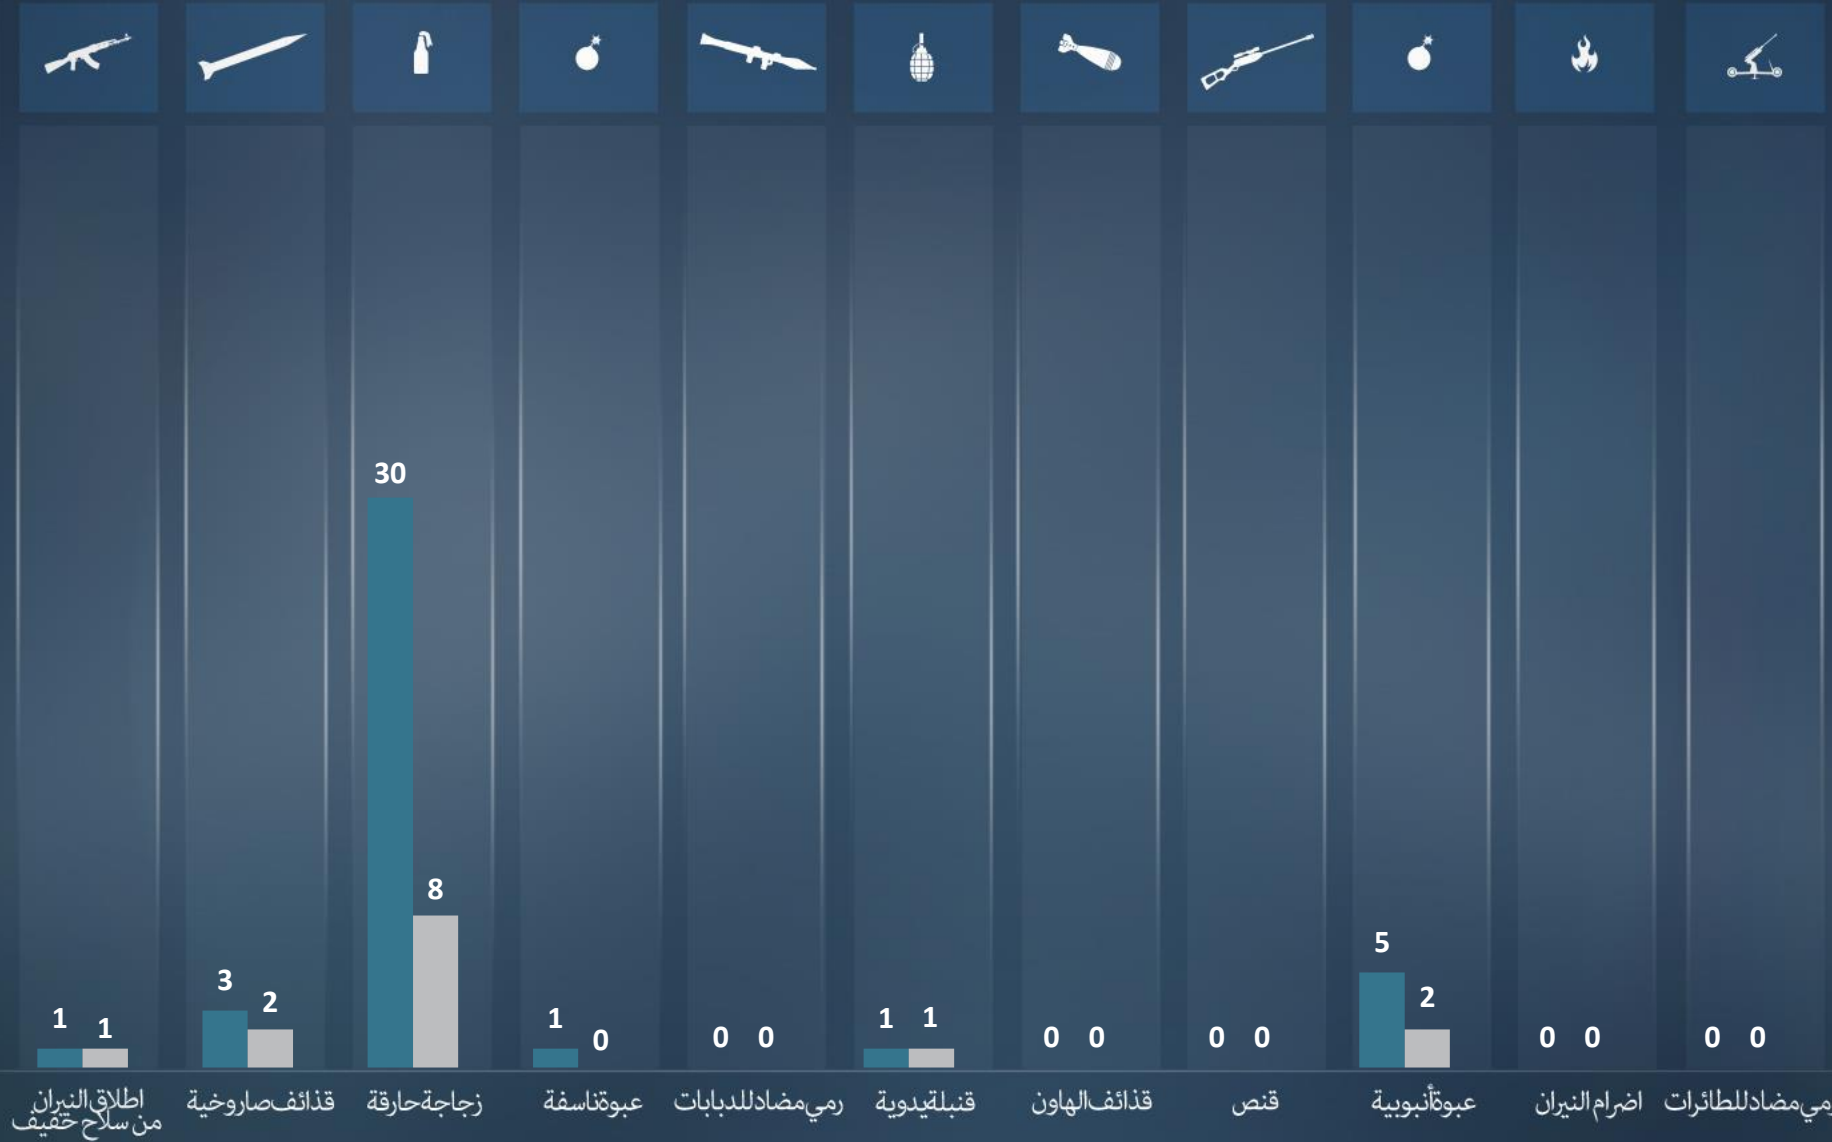

لقتلى
لجرحى

أسفرت العمليات الإرهابية خلال شهر تموز/يوليو الماضي عن: 5 جرحى وبدون قتلى

أسفرت عملية دهس إرهابية وقعت بتاريخ 2019/7/6 في حاجز قرية حزما (شمال أورشليم القدس) عن إصابة 5 من افراد قوات الامن (3 منهم إصابات متوسطة و 2 إصابات طفيفة)

إجمالي عدد القتلى والجرحى مقارنة بالأشهر الماضية

يوليو تموز
يونيو حزيران

مجموع الاعتداءات الإرهابية في منطقتي יהודה والسامرة وأورشليم القدس موزعة طبقاً لشكلها وبالمقارنة مع الشهر السابق

يوليو تموز 77 | يونيو حزيران 81

يوليو تموز
يونيو حزيران

مجموع الاعتداءات الإرهابية المنطلقة من قطاع غزة وسيناء موزعة طبقاً لشكلها و بالمقارنة مع الشهر السابق

يوليو تموز 14 | يونيو حزيران 42

قذائف صاروخية

قذائف الهاون

عمليات الاطلاق للقذائف الصاروخية والهاون قياسا بالأشهر السابقة

يوليو تموز 2 | يونيو حزيران 3