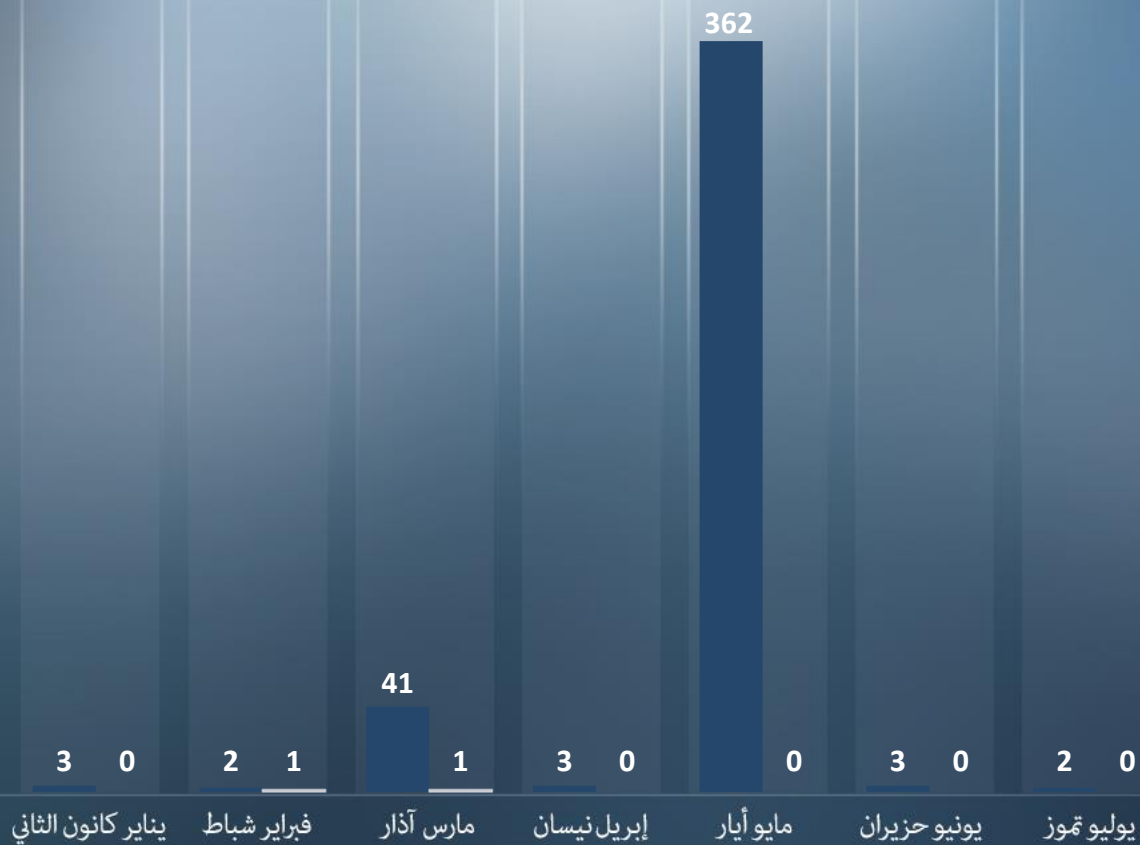

لقتلى
لجرحى

أسفرت العمليات الإرهابية خلال شهر تموز/يوليو الماضي عن: 5 جرحى وبدون قتلى

أسفرت عملية دهس إرهابية وقعت بتاريخ 2019/7/6 في حاجز قرية حزما (شمال أورشليم القدس) عن إصابة 5 من افراد قوات الامن (3 منهم إصابات متوسطة و 2 إصابات طفيفة)

إجمالي عدد القتلى والجرحى مقارنة بالأشهر الماضية

يوليو تموز
يونيو حزيران

مجموع الاعتداءات الإرهابية في منطقتي יהודה والسامرة وأورشليم القدس موزعة طبقاً لشكلها وبالمقارنة مع الشهر السابق

يوليو تموز 77 | يونيو حزيران 81

يوليو تموز
يونيو حزيران

مجموع الاعتداءات الإرهابية المنطلقة من قطاع غزة وسيناء موزعة طبقاً لشكلها و بالمقارنة مع الشهر السابق

يوليو تموز 14 | يونيو حزيران 42

قذائف صاروخية

قذائف الهاون

عمليات الاطلاق للقذائف الصاروخية والهاون قياسا بالأشهر السابقة

يوليو تموز 2 | يونيو حزيران 3