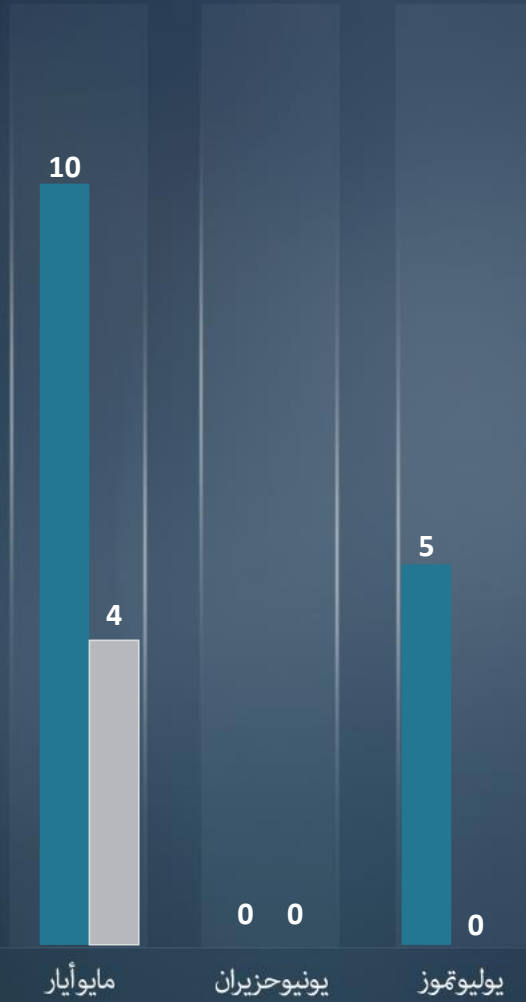

قطاع غزة وسيناء
أورشليم القدس "والخط الأخضر"
يهودا و السامرة

مجموع الاعتداءات الإرهابية موزعة طبقاً لمنطقة وقوعها وبالمقارنة مع الأشهر السابقة

يوليو تموز 92 | يونيو حزيران 123

التقرير لشهري
يوليو تموز
2019

لقتلى
لجرحى

أسفرت العمليات الإرهابية خلال شهر تموز/يوليو الماضي عن: 5 جرحى وبدون قتلى

أسفرت عملية دهس إرهابية وقعت بتاريخ 2019/7/6 في حاجز قرية حزما (شمال أورشليم القدس) عن إصابة 5 من افراد قوات الامن (3 منهم إصابات متوسطة و 2 إصابات طفيفة)

إجمالي عدد القتلى والجرحى مقارنة بالأشهر الماضية

يوليو تموز
يونيو حزيران

مجموع الاعتداءات الإرهابية في منطقتي יהודה والسامرة وأورشليم القدس موزعة طبقاً لشكلها وبالمقارنة مع الشهر السابق

يوليو تموز 77 | يونيو حزيران 81

يوليو تموز 2 | يونيو حزيران 3