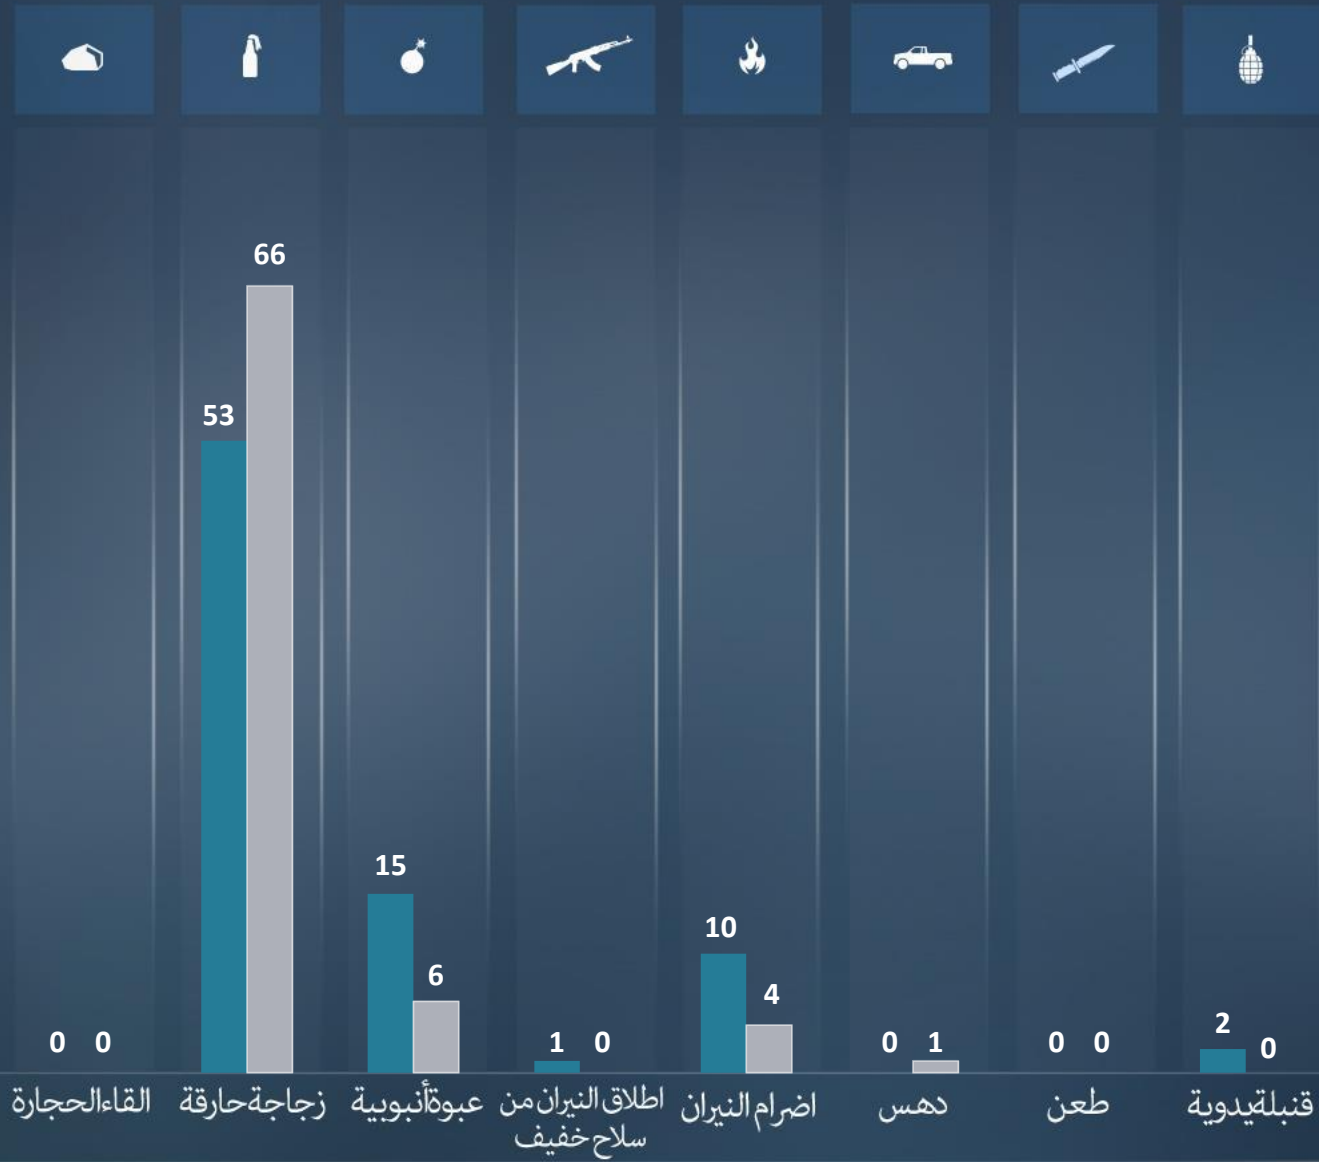

لقتلى
لجرحى

أسفرت العمليات الإرهابية خلال شهر تموز/يوليو الماضي عن: 5 جرحى وبدون قتلى

أسفرت عملية دهس إرهابية وقعت بتاريخ 2019/7/6 في حاجز قرية حزما (شمال أورشليم القدس) عن إصابة 5 من افراد قوات الامن (3 منهم إصابات متوسطة و 2 إصابات طفيفة)

إجمالي عدد القتلى والجرحى مقارنة بالأشهر الماضية

يوليو تموز
يونيو حزيران

مجموع الاعتداءات الإرهابية في منطقتي יהודה والسامرة وأورشليم القدس موزعة طبقاً لشكلها وبالمقارنة مع الشهر السابق

يوليو تموز 77 | يونيو حزيران 81

يوليو تموز
يونيو حزيران

مجموع الاعتداءات الإرهابية المنطلقة من قطاع غزة وسيناء موزعة طبقاً لشكلها و بالمقارنة مع الشهر السابق

يوليو تموز 14 | يونيو حزيران 42

قذائف صاروخية

قذائف الهاون

عمليات الاطلاق للقذائف الصاروخية والهاون قياسا بالأشهر السابقة

يوليو تموز 2 | يونيو حزيران 3