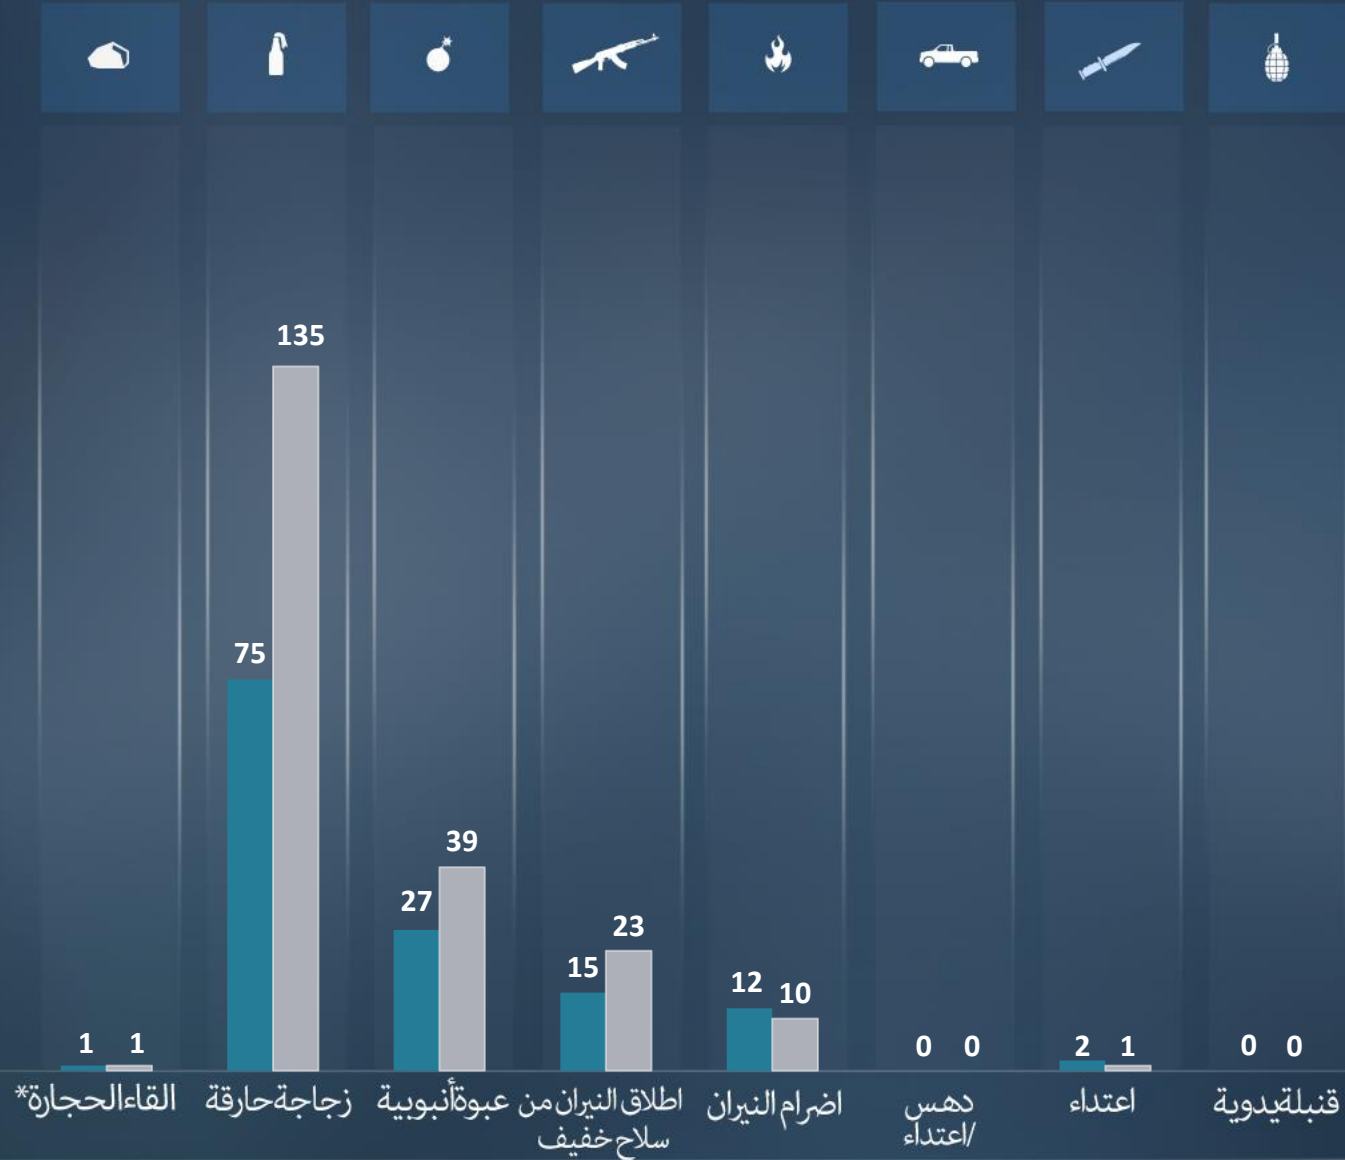

أورشليم القدس والخط الأخضر"  
يهودا و السامرة

عملية "الفجر الصادق": 3  
أيام قتالية وإطلاق 1,233  
صاروخا من قطاع غزة

التقرير لشهري  
أغسطس/آب  
2022

مجموع الاعتداءات الإرهابية موزعة طبقا لمنطقة وقوعها وبالمقارنة مع الأشهر السابقة

أغسطس/آب 209 | تموز يوليو 135

لقتلى  
الجرحى

اسفرت العمليات الإرهابية خلال شهر أغسطس/آب عن إصابة 15 شخصا بجروح ودون قتلى.

- إصابة شخص بجروح جراء القاء زجاجة حارقة (10/08).
- اسفرت عملية إطلاق نار إرهابية في البلدة القديمة بمدينة القدس عن إصابة 11 شخصا بجروح (14/08).
- إصابة أحد افراد قوات الامن بجروح خلال نشاط عملياتي في قرية برقين (25/08).
- اسفرت عملية إطلاق نار إرهابية في قبر يوسف بمدينة نابلس عن إصابة شخصين بجروح (30/08).

أغسطس/آب  
تموز يوليو

\*عمليات رشق الحجارة تورط  
فيها جرحا في حالة متوسطة  
فما فوق

التقرير الشهري  
أغسطس/آب  
2022

مجموع الاعتداءات الإرهابية في منطقتي יהודה والسامرة وأورشليم القدس موزعة طبقا لشكلها وبالمقارنة مع الشهر السابق

أغسطس/آب 209 | تموز يوليو 132

أغسطس/آب  
تموز يوليو

التقرير الشهري  
أغسطس/آب  
2022

مجموع الاعتداءات في منطقة قطاع غزة مؤزعة طبقاً لشكلها وقياساً بالشهر الماضي  
أغسطس/آب 1,233 | تموز يوليو 2

عملية "الفجر الصادق": 3 أيام قتالية وإطلاق 1,233 صاروخاً من قطاع.