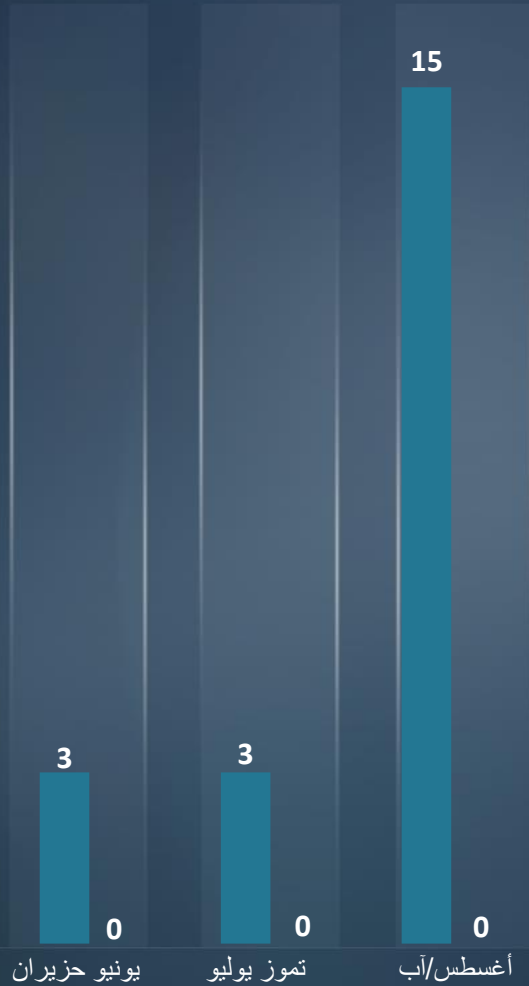

أورشليم القدس والخط الأخضر"  
يهودا و السامرة

عملية "الفجر الصادق": 3  
أيام قتالية وإطلاق 1,233  
صاروخا من قطاع غزة

التقرير لشهري  
أغسطس/آب  
2022

مجموع الاعتداءات الإرهابية موزعة طبقا لمنطقة وقوعها وبالمقارنة مع الأشهر السابقة

أغسطس/آب 209 | تموز يوليو 135

لقتلى  
الجرحى

اسفرت العمليات الإرهابية خلال شهر أغسطس/آب عن إصابة 15 شخصا بجروح ودون قتلى.

- إصابة شخص بجروح جراء القاء زجاجة حارقة (10/08).
- اسفرت عملية إطلاق نار إرهابية في البلدة القديمة بمدينة القدس عن إصابة 11 شخصا بجروح (14/08).
- إصابة أحد افراد قوات الامن بجروح خلال نشاط عملياتي في قرية برقين (25/08).
- اسفرت عملية إطلاق نار إرهابية في قبر يوسف بمدينة نابلس عن إصابة شخصين بجروح (30/08).

أغسطس/آب  
تموز يوليو

\*عمليات رشق الحجارة تورط  
فيها جرحا في حالة متوسطة  
فما فوق

التقرير الشهري  
أغسطس/آب  
2022

مجموع الاعتداءات الإرهابية في منطقتي יהודה والسامرة وأورشليم القدس موزعة طبقا لشكلها وبالمقارنة مع الشهر السابق

أغسطس/آب 209 | تموز يوليو 132

أغسطس/آب  
تموز يوليو

التقرير الشهري  
أغسطس/آب  
2022

مجموع الاعتداءات في منطقة قطاع غزة مؤزعة طبقاً لشكلها وقياساً بالشهر الماضي  
أغسطس/آب 1,233 | تموز يوليو 2

عملية "الفجر الصادق": 3 أيام قتالية وإطلاق 1,233 صاروخاً من قطاع.