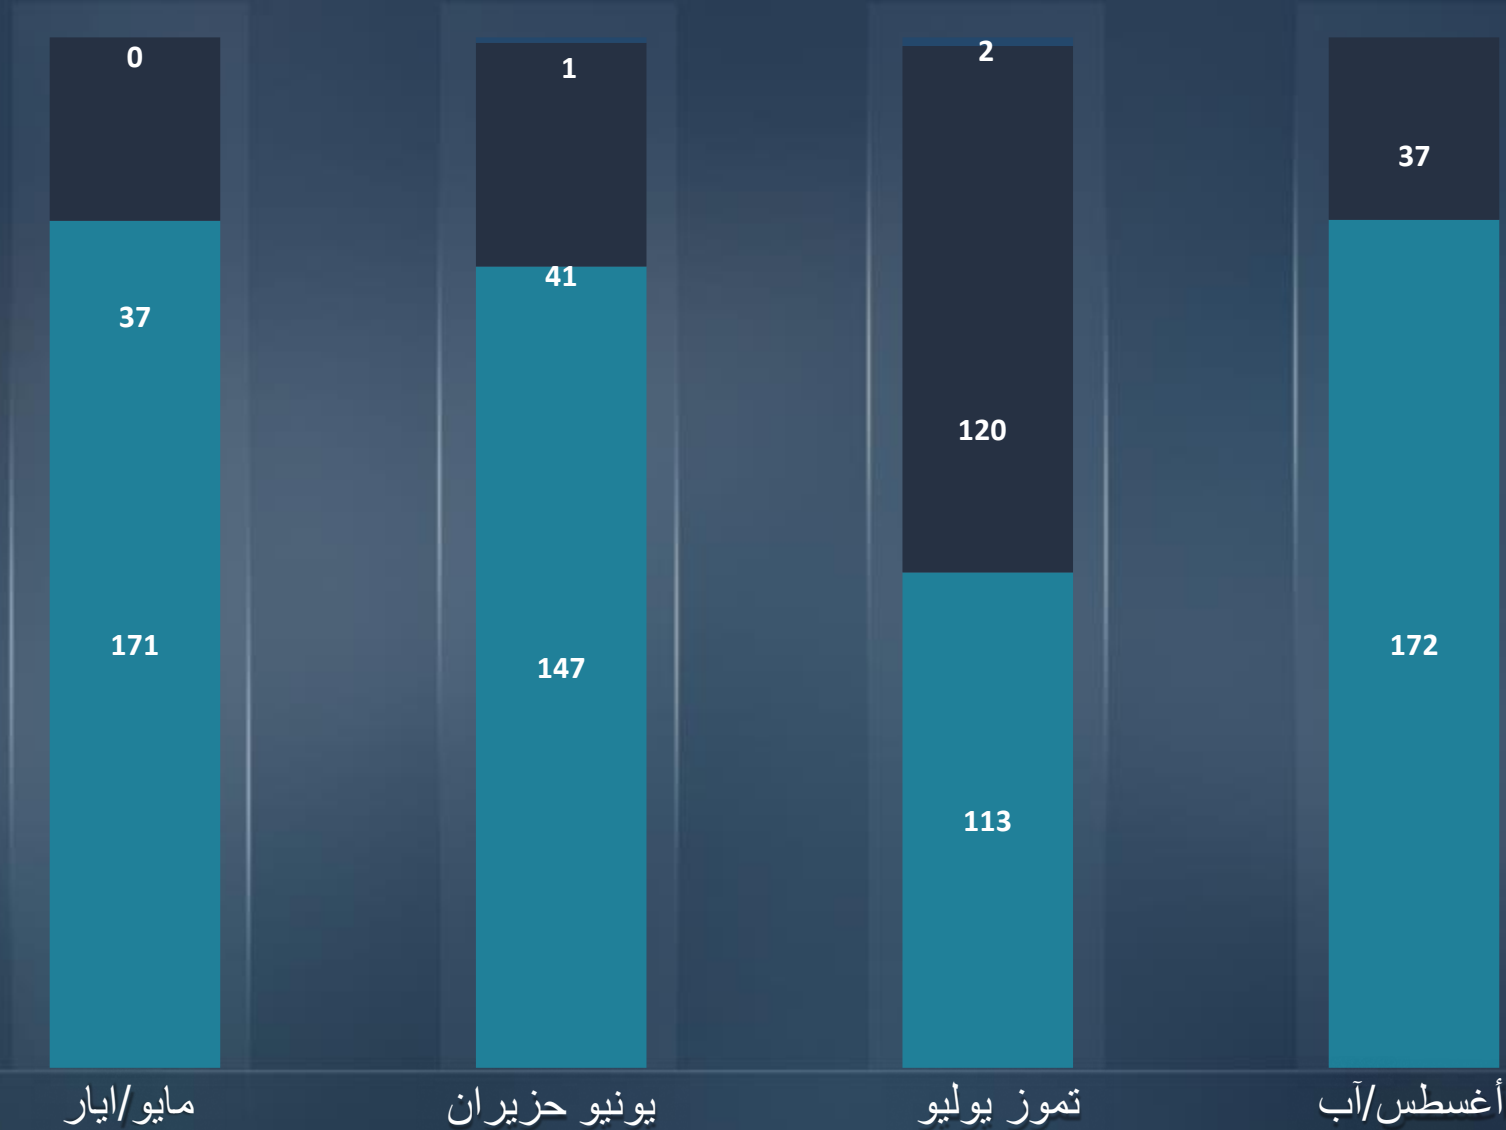

أورشليم القدس والخط الأخضر"  
يهودا و السامرة

عملية "الفجر الصادق": 3  
أيام قتالية وإطلاق 1,233  
صاروخا من قطاع غزة

التقرير لشهري  
أغسطس/آب  
2022

مجموع الاعتداءات الإرهابية موزعة طبقا لمنطقة وقوعها وبالمقارنة مع الأشهر السابقة

أغسطس/آب 209 | تموز يوليو 135

لقتلى  
الجرحى

اسفرت العمليات الإرهابية خلال شهر أغسطس/آب عن إصابة 15 شخصا بجروح ودون قتلى.

- إصابة شخص بجروح جراء القاء زجاجة حارقة (10/08).
- اسفرت عملية إطلاق نار إرهابية في البلدة القديمة بمدينة القدس عن إصابة 11 شخصا بجروح (14/08).
- إصابة أحد افراد قوات الامن بجروح خلال نشاط عملياتي في قرية برقين (25/08).
- اسفرت عملية إطلاق نار إرهابية في قبر يوسف بمدينة نابلس عن إصابة شخصين بجروح (30/08).

أغسطس/آب  
تموز يوليو

\*عمليات رشق الحجارة تورط  
فيها جرحا في حالة متوسطة  
فما فوق

التقرير الشهري  
أغسطس/آب  
2022

مجموع الاعتداءات الإرهابية في منطقتي יהודה والسامرة وأورشليم القدس موزعة طبقا لشكلها وبالمقارنة مع الشهر السابق

أغسطس/آب 209 | تموز يوليو 132

أغسطس/آب  
تموز يوليو

التقرير الشهري  
أغسطس/آب  
2022

مجموع الاعتداءات في منطقة قطاع غزة مؤزعة طبقاً لشكلها وقياساً بالشهر الماضي  
أغسطس/آب 1,233 | تموز يوليو 2

عملية "الفجر الصادق": 3 أيام قتالية وإطلاق 1,233 صاروخاً من قطاع.