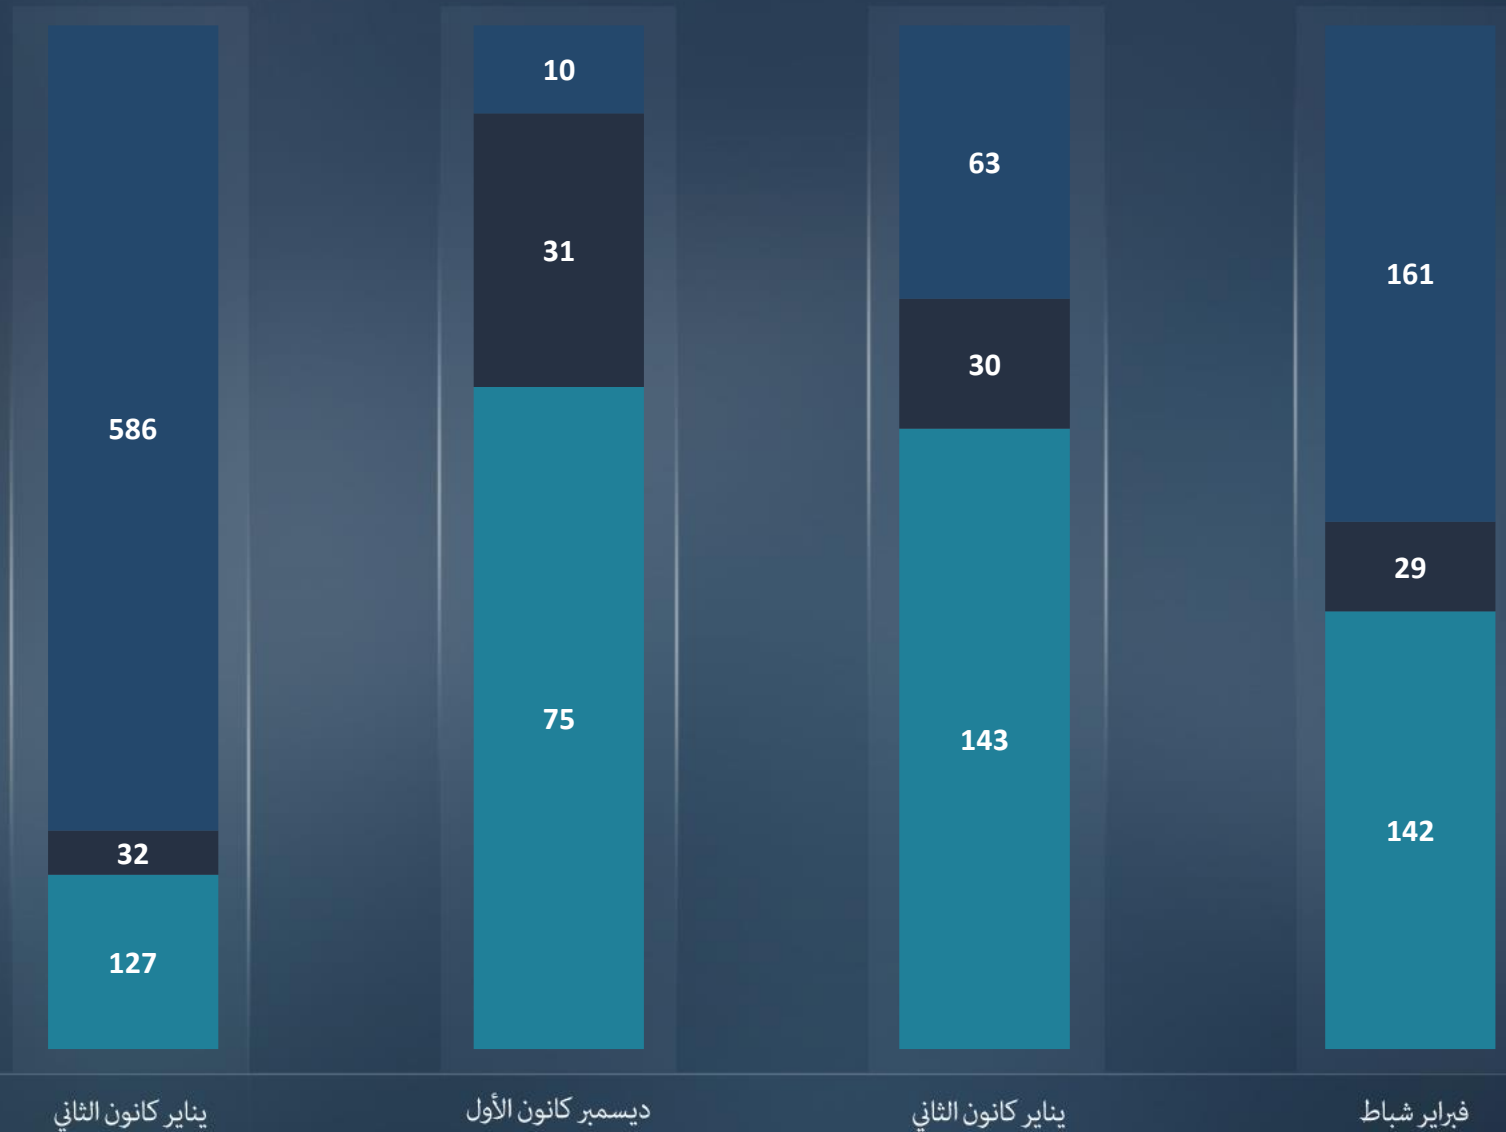

قطاع غزة
أورشليم القدس "والخط الأخضر"
يهودا و السامرة

التقرير الشهري
فبراير شباط
2020

مجموع الاعتداءات الإرهابية موزعة طبقاً لمنطقة وقوعها وبالمقارنة مع الأشهر السابقة
فبراير شباط 332 | يناير كانون الثاني 236

أسفرت الاعتداءات الارهابية في شهر فبراير شباط عن:

اصابة 16 شخصا ولا خسائر في الأرواح.

- أصيب أحد أفراد قوات الأمن بجروح طفيفة جراء القاء زجاجة حارقة باتجاهه في الحرم الابراهيمي بمدينة الخليل (03/02).
- أصيب أحد أفراد قوات الأمن بجروح متوسطة جراء اطلاق النار باتجاهه في منطقة رام لله الريفية (06/02).
- أصيب أحد أفراد قوات الأمن بجروح متوسطة جراء اطلاق النار باتجاهه في الحرم القدسي بأورشليم القدس (06/02).
- أصيب 8 من أفراد قوات الأمن بجروح طفيفة واثنان آخران من القوات ذاتها بجروح متوسطة جراء تعرضهم لعملية دهس في أورشليم القدس (06/02).
- أصيب أحد أفراد قوات الأمن بجروح متوسطة جراء القاء الحجارة باتجاهه في حزما شمال شرق أورشليم القدس (10/02).
- أصيب أحد أفراد قوات الأمن بجروح متوسطة جراء القاء الحجارة باتجاهه في حزما شمال شرق أورشليم القدس (21/02).
- أصيب اسرائيلي (مدني) بجروح طفيفة جراء تعرضه لعملية طعن في أورشليم القدس (21/02).

لقتلى
الجرحي

إجمالي عدد القتلى والجرحي مقارنة بالأشهر الماضية

التقرير الشهري
فبراير شباط
2020

فبراير شباط
يناير كانون الثاني

التقرير الشهري
فبراير شباط
2020

مجموع الاعتداءات الإرهابية في منطقتي יהודה والسامرة وأورشليم القدس موزعة طبقاً لشكلها وبالمقارنة مع الشهر السابق

فبراير شباط 171 | يناير كانون الثاني 173

فبراير شباط
يناير كانون الثاني

التقرير الشهري
فبراير شباط
2020

مجموع الاعتداءات في منطقة قطاع غزة موزعة طبقاً لشكلها وقياساً بالشهر الماضي

فبراير شباط 161 | يناير كانون الثاني 63