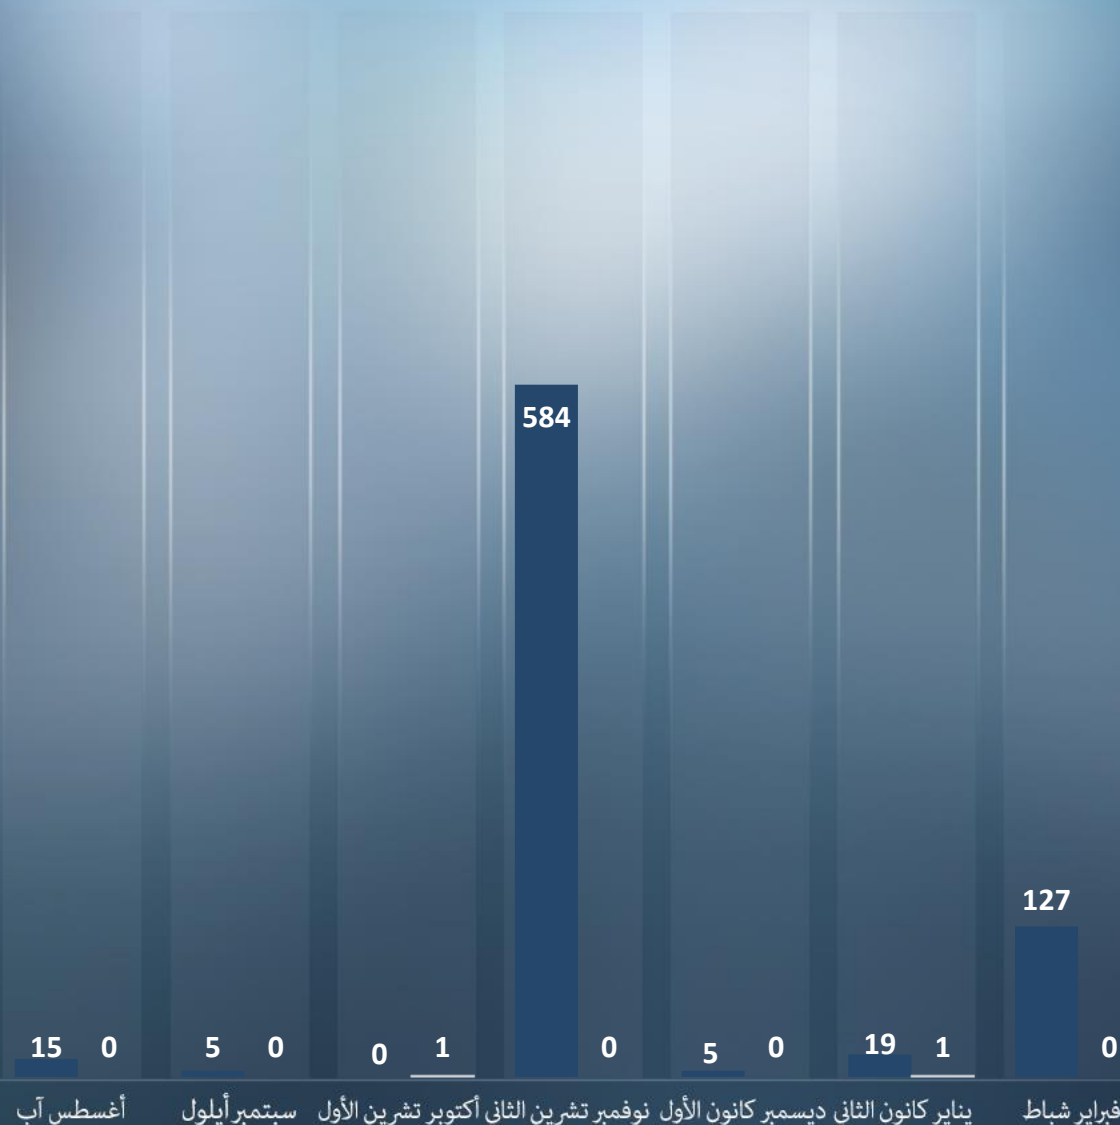

أسفرت الاعتداءات الارهابية في شهر فبراير شباط عن:

اصابة 16 شخصا ولا خسائر في الأرواح.

- أصيب أحد أفراد قوات الأمن بجروح طفيفة جراء القاء زجاجة حارقة باتجاهه في الحرم الابراهيمي بمدينة الخليل (03/02).
- أصيب أحد أفراد قوات الأمن بجروح متوسطة جراء اطلاق النار باتجاهه في منطقة رام لله الريفية (06/02).
- أصيب أحد أفراد قوات الأمن بجروح متوسطة جراء اطلاق النار باتجاهه في الحرم القدسي بأورشليم القدس (06/02).
- أصيب 8 من أفراد قوات الأمن بجروح طفيفة واثنان آخران من القوات ذاتها بجروح متوسطة جراء تعرضهم لعملية دهس في أورشليم القدس (06/02).
- أصيب أحد أفراد قوات الأمن بجروح متوسطة جراء القاء الحجارة باتجاهه في حزما شمال شرق أورشليم القدس (10/02).
- أصيب أحد أفراد قوات الأمن بجروح متوسطة جراء القاء الحجارة باتجاهه في حزما شمال شرق أورشليم القدس (21/02).
- أصيب اسرائيلي (مدني) بجروح طفيفة جراء تعرضه لعملية طعن في أورشليم القدس (21/02).

لقتلى
الجرحي

إجمالي عدد القتلى والجرحي مقارنة بالأشهر الماضية

التقرير الشهري
فبراير شباط
2020

فبراير شباط
يناير كانون الثاني

التقرير الشهري
فبراير شباط
2020

مجموع الاعتداءات الإرهابية في منطقتي יהודה والسامرة وأورشليم القدس موزعة طبقاً لشكلها وبالمقارنة مع الشهر السابق

فبراير شباط 171 | يناير كانون الثاني 173

فبراير شباط
يناير كانون الثاني

التقرير الشهري
فبراير شباط
2020

مجموع الاعتداءات في منطقة قطاع غزة موزعة طبقاً لشكلها وقياساً بالشهر الماضي

فبراير شباط 161 | يناير كانون الثاني 63

قذائف صاروخية

قذائف الهاون

أغسطس آب

سبتمبر أيلول

أكتوبر تشرين الأول

نوفمبر تشرين الثاني

ديسمبر كانون الأول

يناير كانون الثاني