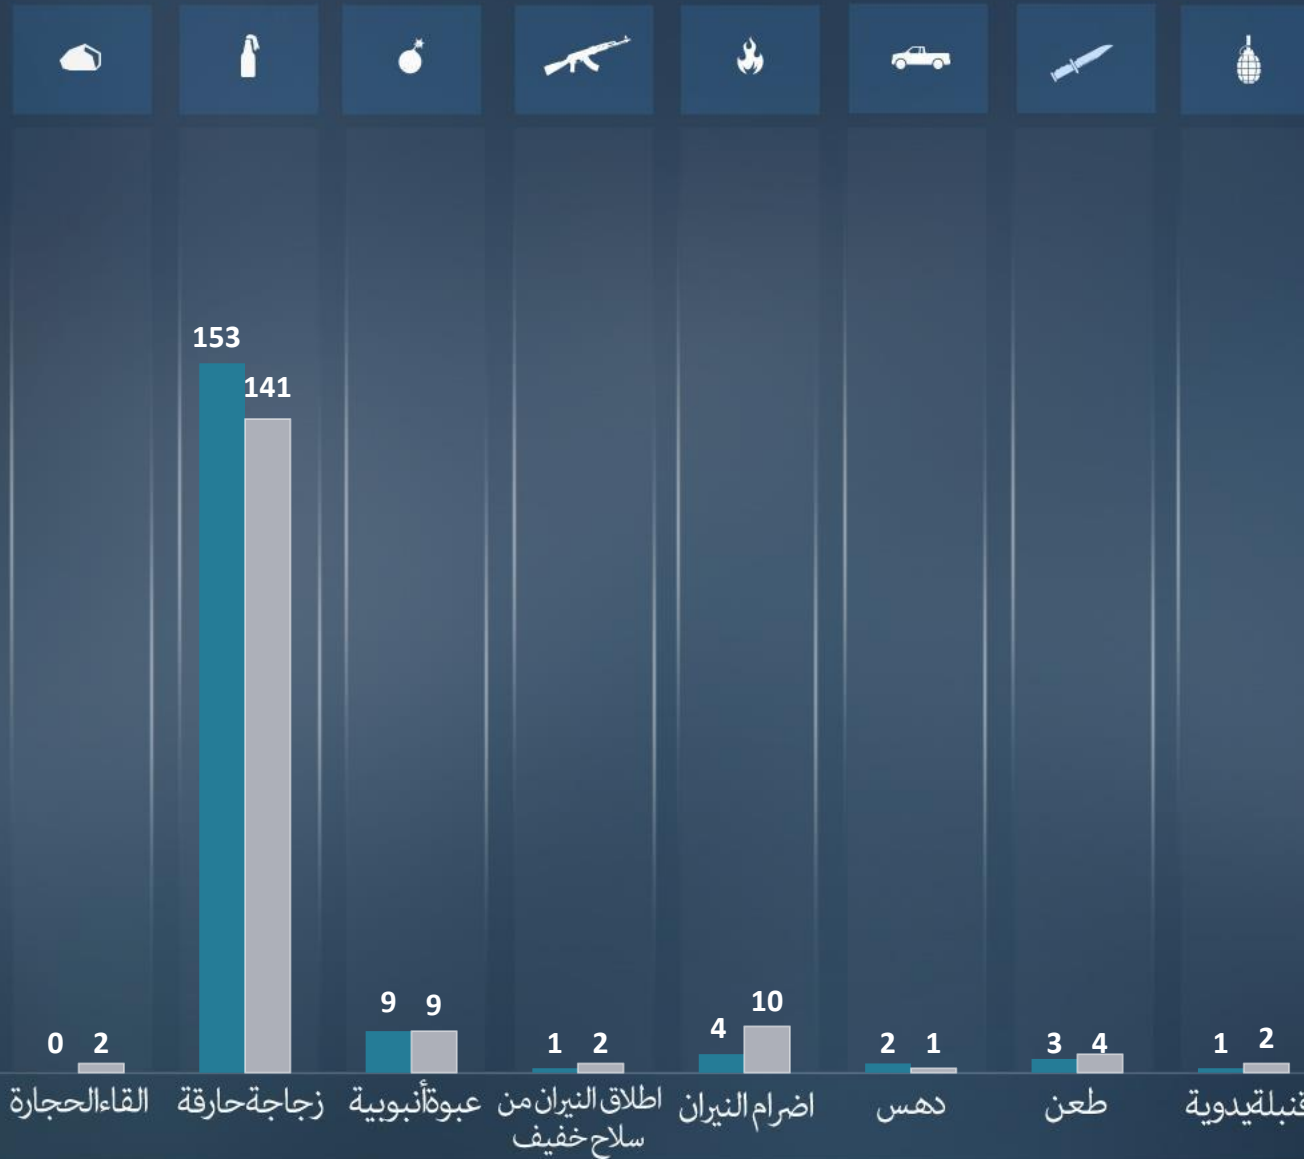

قطاع غزة
أورشليم القدس "والخط الأخضر"
يهودا و السامرة

التقرير الشهري
فبراير شباط
2020

مجموع الاعتداءات الإرهابية موزعة طبقاً لمنطقة وقوعها وبالمقارنة مع الأشهر السابقة
فبراير شباط 332 | يناير كانون الثاني 236

أسفرت الاعتداءات الارهابية في شهر فبراير شباط عن:

اصابة 16 شخصا ولا خسائر في الأرواح.

- أصيب أحد أفراد قوات الأمن بجروح طفيفة جراء القاء زجاجة حارقة باتجاهه في الحرم الابراهيمي بمدينة الخليل (03/02).
- أصيب أحد أفراد قوات الأمن بجروح متوسطة جراء اطلاق النار باتجاهه في منطقة رام لله الريفية (06/02).
- أصيب أحد أفراد قوات الأمن بجروح متوسطة جراء اطلاق النار باتجاهه في الحرم القدسي بأورشليم القدس (06/02).
- أصيب 8 من أفراد قوات الأمن بجروح طفيفة واثنان آخران من القوات ذاتها بجروح متوسطة جراء تعرضهم لعملية دهس في أورشليم القدس (06/02).
- أصيب أحد أفراد قوات الأمن بجروح متوسطة جراء القاء الحجارة باتجاهه في حزما شمال شرق أورشليم القدس (10/02).
- أصيب أحد أفراد قوات الأمن بجروح متوسطة جراء القاء الحجارة باتجاهه في حزما شمال شرق أورشليم القدس (21/02).
- أصيب اسرائيلي (مدني) بجروح طفيفة جراء تعرضه لعملية طعن في أورشليم القدس (21/02).

لقتلى
الجرحي

إجمالي عدد القتلى والجرحي مقارنة بالأشهر الماضية

التقرير الشهري
فبراير شباط
2020

فبراير شباط
يناير كانون الثاني

التقرير الشهري
فبراير شباط
2020

مجموع الاعتداءات الإرهابية في منطقتي יהודה والسامرة وأورشليم القدس موزعة طبقاً لشكلها وبالمقارنة مع الشهر السابق

فبراير شباط 171 | يناير كانون الثاني 173

فبراير شباط
يناير كانون الثاني

التقرير الشهري
فبراير شباط
2020

مجموع الاعتداءات في منطقة قطاع غزة موزعة طبقاً لشكلها وقياساً بالشهر الماضي

فبراير شباط 161 | يناير كانون الثاني 63