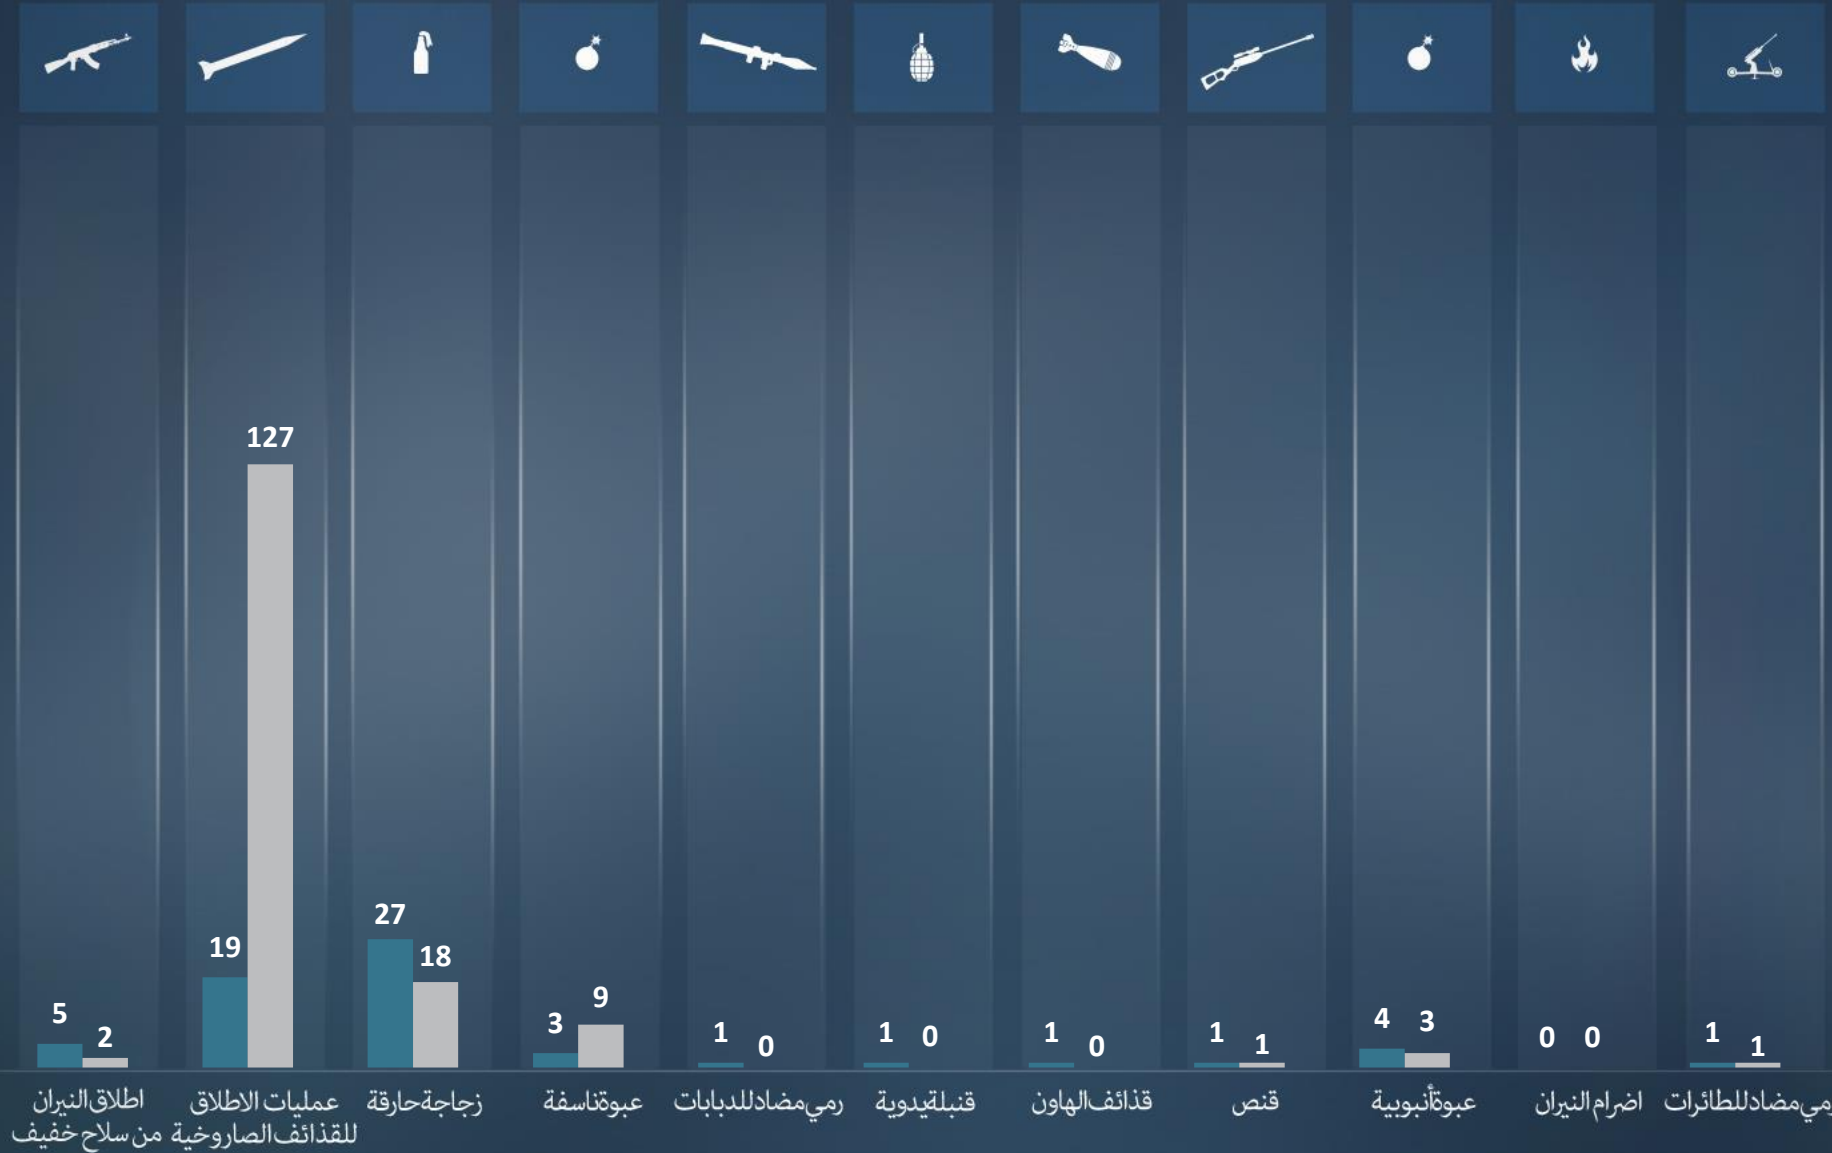

قطاع غزة
أورشليم القدس "والخط الأخضر"
يهودا و السامرة

التقرير الشهري
فبراير شباط
2020

مجموع الاعتداءات الإرهابية موزعة طبقاً لمنطقة وقوعها وبالمقارنة مع الأشهر السابقة
فبراير شباط 332 | يناير كانون الثاني 236

أسفرت الاعتداءات الارهابية في شهر فبراير شباط عن:

اصابة 16 شخصا ولا خسائر في الأرواح.

- أصيب أحد أفراد قوات الأمن بجروح طفيفة جراء القاء زجاجة حارقة باتجاهه في الحرم الابراهيمي بمدينة الخليل (03/02).
- أصيب أحد أفراد قوات الأمن بجروح متوسطة جراء اطلاق النار باتجاهه في منطقة رام لله الريفية (06/02).
- أصيب أحد أفراد قوات الأمن بجروح متوسطة جراء اطلاق النار باتجاهه في الحرم القدسي بأورشليم القدس (06/02).
- أصيب 8 من أفراد قوات الأمن بجروح طفيفة واثنان آخران من القوات ذاتها بجروح متوسطة جراء تعرضهم لعملية دهس في أورشليم القدس (06/02).
- أصيب أحد أفراد قوات الأمن بجروح متوسطة جراء القاء الحجارة باتجاهه في حزما شمال شرق أورشليم القدس (10/02).
- أصيب أحد أفراد قوات الأمن بجروح متوسطة جراء القاء الحجارة باتجاهه في حزما شمال شرق أورشليم القدس (21/02).
- أصيب اسرائيلي (مدني) بجروح طفيفة جراء تعرضه لعملية طعن في أورشليم القدس (21/02).

لقتلى
الجرحي

إجمالي عدد القتلى والجرحي مقارنة بالأشهر الماضية

التقرير الشهري
فبراير شباط
2020

فبراير شباط
يناير كانون الثاني

التقرير الشهري
فبراير شباط
2020

مجموع الاعتداءات الإرهابية في منطقتي יהודה والسامرة وأورشليم القدس موزعة طبقاً لشكلها وبالمقارنة مع الشهر السابق

فبراير شباط 171 | يناير كانون الثاني 173

فبراير شباط
يناير كانون الثاني

التقرير الشهري
فبراير شباط
2020

مجموع الاعتداءات في منطقة قطاع غزة موزعة طبقاً لشكلها وقياساً بالشهر الماضي

فبراير شباط 161 | يناير كانون الثاني 63