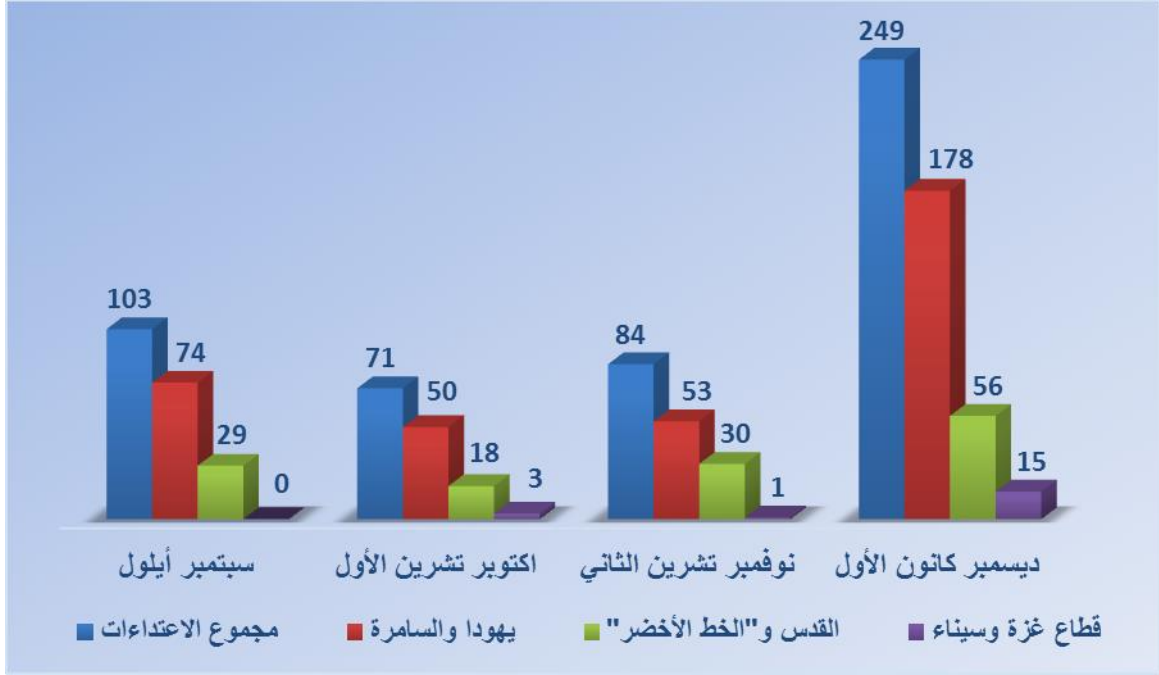

فيما يلي رسم بياني يوضح توزيع الاعتداءات الارهابية مقارنة بالأشهر الماضية:

التوزيع الشهري للاعتداءات طبقا لشكلها ومنطقة وقوعها:

فيما يلي تفصيل أشكال الاعتداءات الارهابية خلال شهر ديسمبر كانون الأول 2017 موزعة حسب مناطق وقوعها:

في مناطق يهودا والسامرة وأورشليم القدس - 234 اعتداء, منها: 12 على شكل العبوات الناسفة (بما فيها العبوات الأنبوبية / القنابل اليدوية محلية الصنع); 4 عملية اطلاق النار من سلاح خفيف; 216 عملية إلقاء للزجاجات الحارقة (54 منها في أورشليم القدس); وعملياتان على شكل طعن.