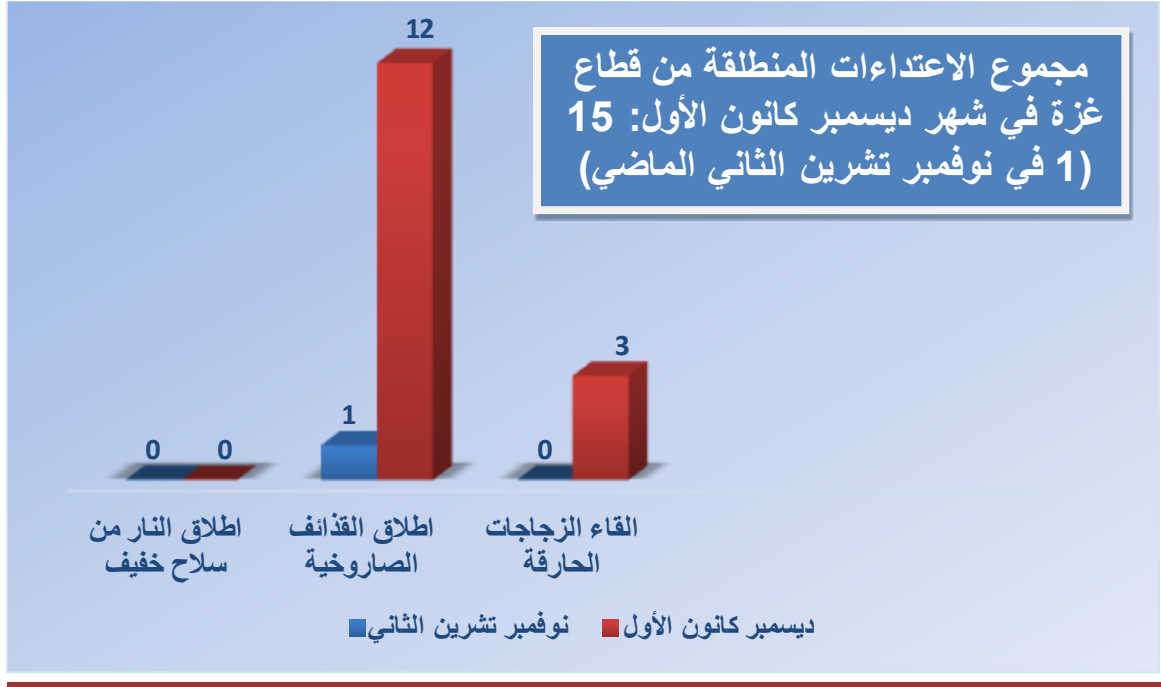

فيما يلي رسم بياني يوضح توزيع الاعتداءات الارهابية حسب منطقة وقوعها:

الاعتداءات المنطلقة من قطاع غزة خلال ديسمبر كانون الأول 17 قياسا بالشهر الذي سبقه