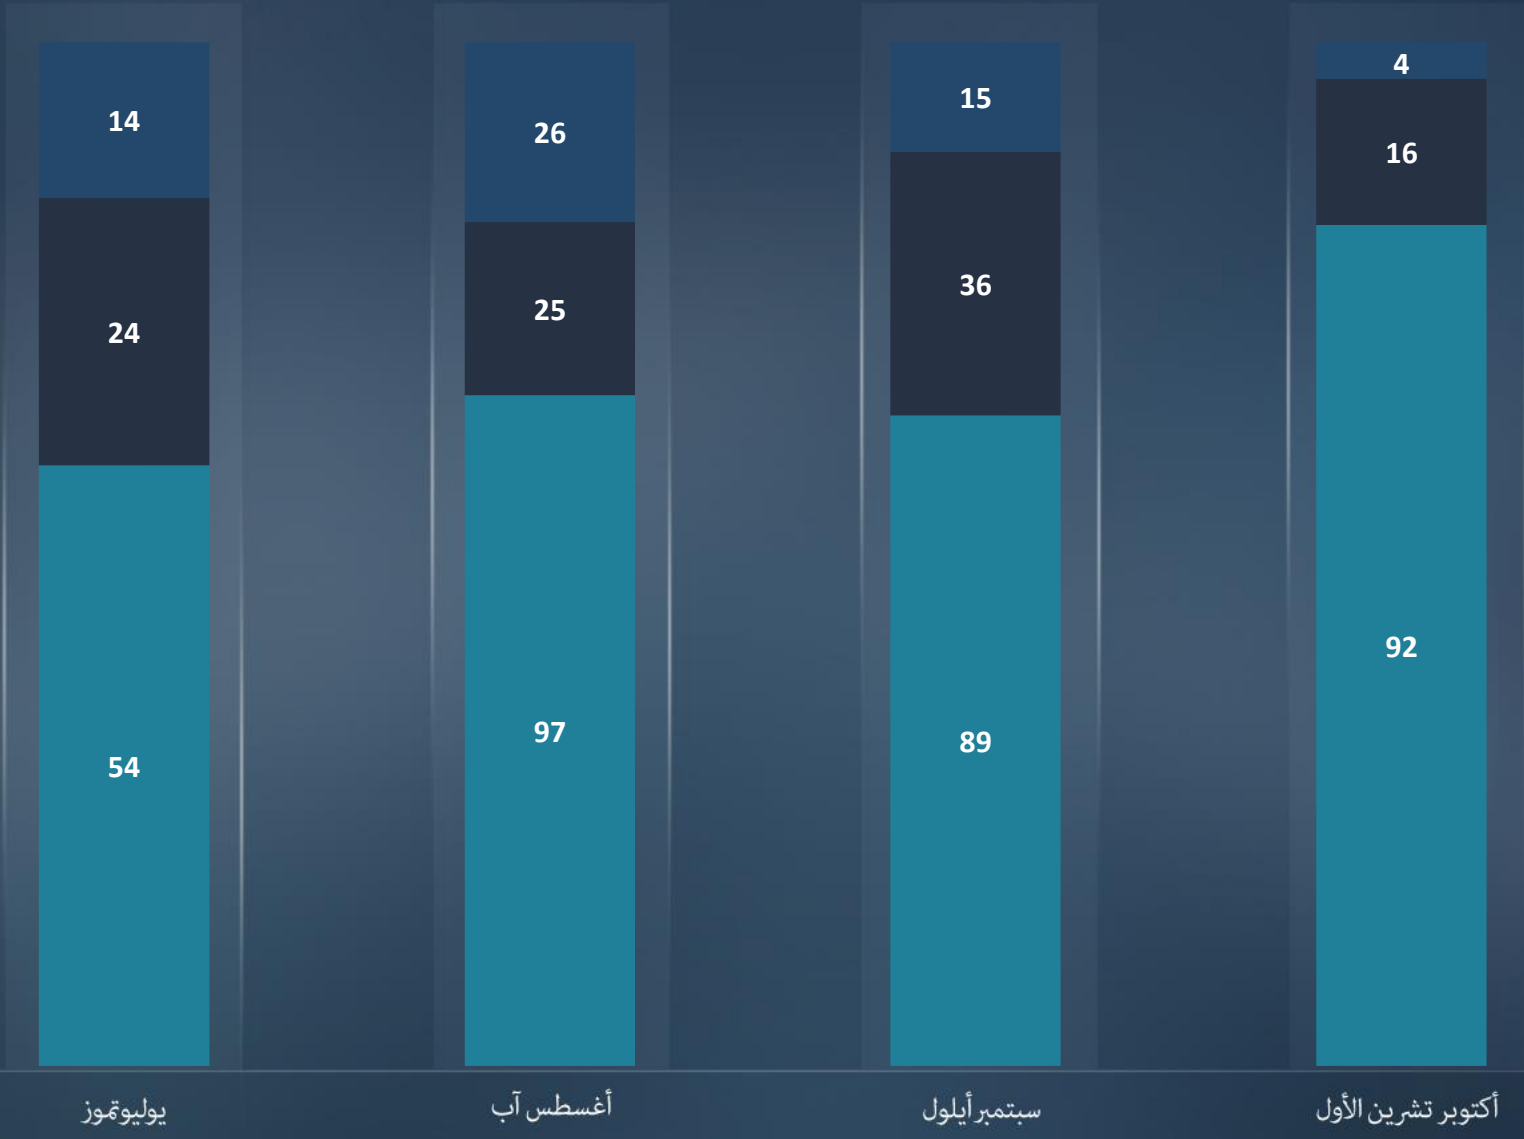

قطاع غزة وسيناء
 أورشليم القدس "والخط الأخضر"
 يهودا و السامرة

التقرير الشهري
 أكتوبر تشرين الأول
 2019

مجموع الاعتداءات الإرهابية موزعة طبقاً لمنطقة وقوعها وبالمقارنة مع الأشهر السابقة
 أكتوبر تشرين الأول 112 | سبتمبر أيلول 140

لقتلى
الجرحى

اسفرت العمليات الإرهابية خلال شهر أكتوبر عن جريحين دون وقوع قتلى.

- إصابة مواطن إسرائيلي بجروح طفيفة إثر القاء عبوة "كوع" في قبر راحيل/بيت لحم [10/16].
- إصابة مواطن إسرائيلي بجروح طفيفة إثر القاء الحجارة في منطقة السامرة [10/26].

أكتوبر تشرين الأول
سبتمبر أيلول

مجموع الاعتداءات الإرهابية المنطلقة من قطاع غزة وسيناء موزعة طبقاً لشكلها و بالمقارنة مع الشهر السابق

أكتوبر تشرين الأول 4 | سبتمبر أيلول 15

قذائف صاروخية

قذائف الهاون

إبريل نيسان

2019

عمليات الاطلاق للقذائف الصاروخية والهاون قياسا بالأشهر السابقة

أكتوبر تشرين الأول | 1 | سبتمبر أيلول 5