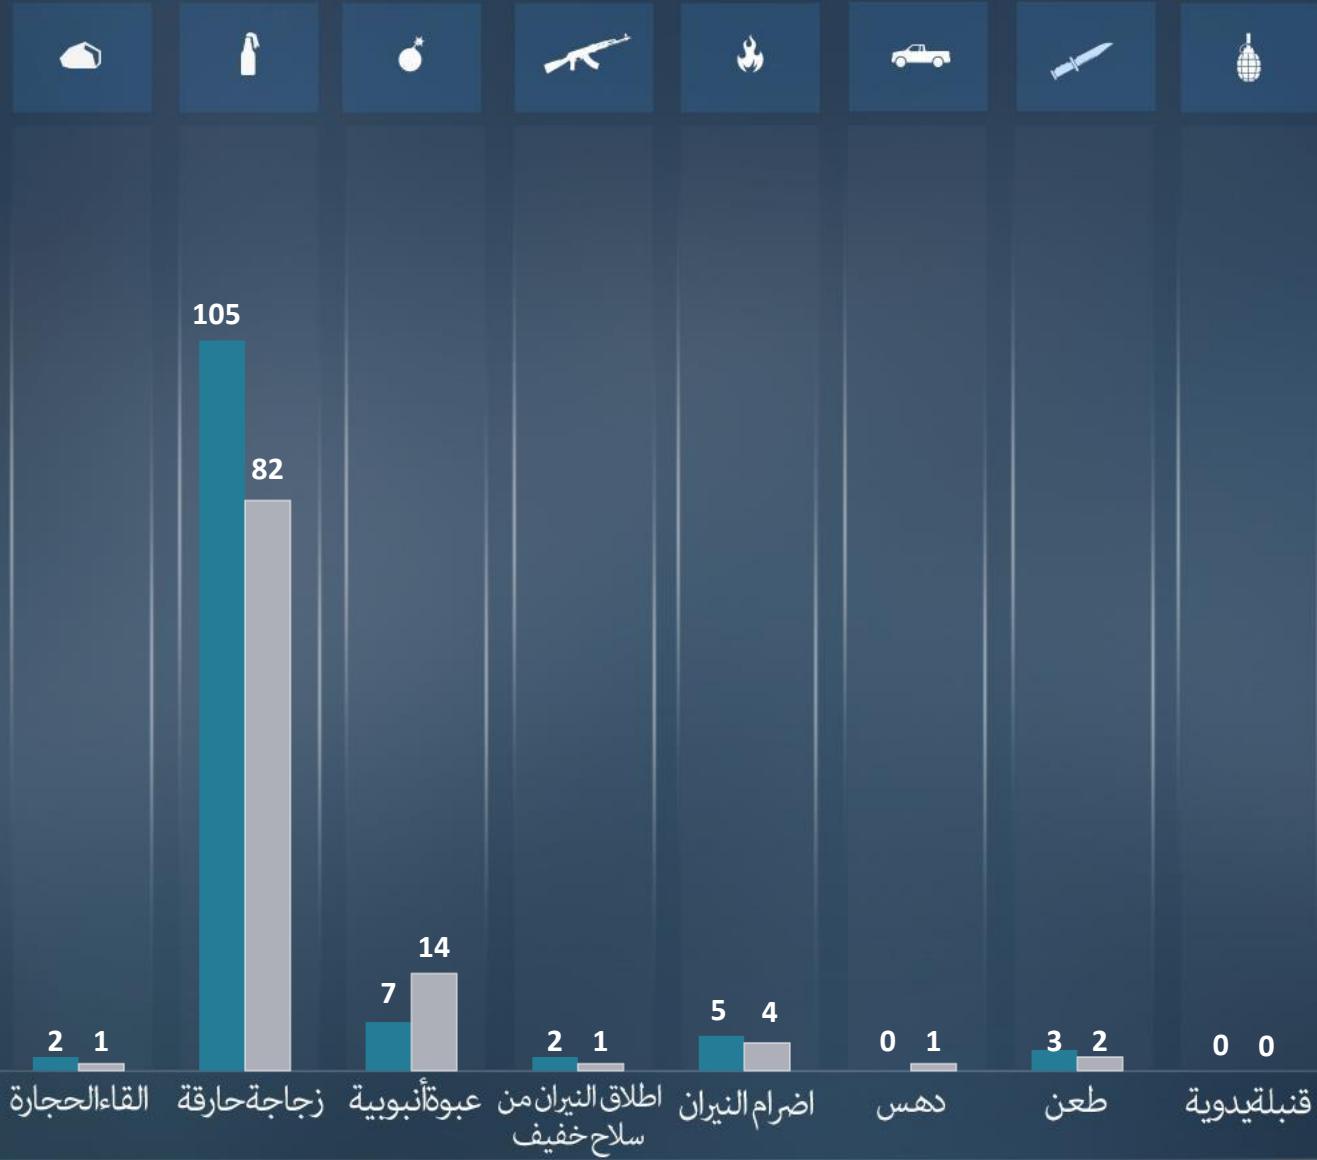

أكتوبر تشرين الأول
سبتمبر أيلول

التقرير شهري

أكتوبر تشرين الأول

2019

مجموع الاعتداءات الإرهابية في منطقتي יהודה والسامرة وأورشليم القدس موزعة طبقاً لشكلها وبالمقارنة مع الشهر السابق

أكتوبر تشرين الأول 108 | سبتمبر أيلول 124