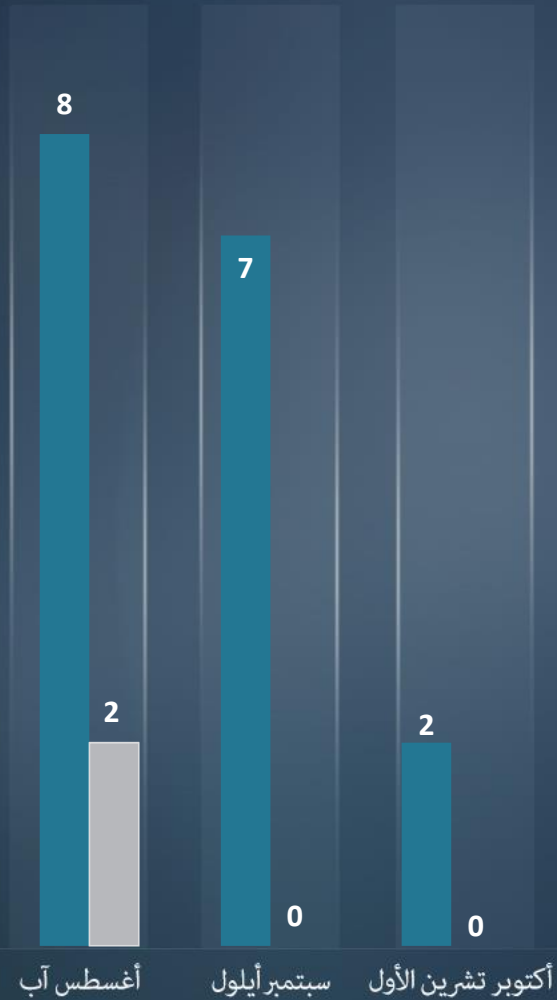

قطاع غزة وسيناء
 أورشليم القدس "والخط الأخضر"
 يهودا و السامرة

التقرير الشهري
 أكتوبر تشرين الأول
 2019

مجموع الاعتداءات الإرهابية موزعة طبقاً لمنطقة وقوعها وبالمقارنة مع الأشهر السابقة
 أكتوبر تشرين الأول 112 | سبتمبر أيلول 140

لقتلى
الجرحى

اسفرت العمليات الإرهابية خلال شهر أكتوبر عن جريحين دون وقوع قتلى.

- إصابة مواطن إسرائيلي بجروح طفيفة إثر القاء عبوة "كوع" في قبر راحيل/بيت لحم [10/16].
- إصابة مواطن إسرائيلي بجروح طفيفة إثر القاء الحجارة في منطقة السامرة [10/26].

أكتوبر تشرين الأول
سبتمبر أيلول

مجموع الاعتداءات الإرهابية المنطلقة من قطاع غزة وسيناء موزعة طبقاً لشكلها و بالمقارنة مع الشهر السابق

أكتوبر تشرين الأول 4 | سبتمبر أيلول 15

قذائف صاروخية

قذائف الهاون

إبريل نيسان

2019

عمليات الاطلاق للقذائف الصاروخية والهاون قياسا بالأشهر السابقة

أكتوبر تشرين الأول | 1 | سبتمبر أيلول 5