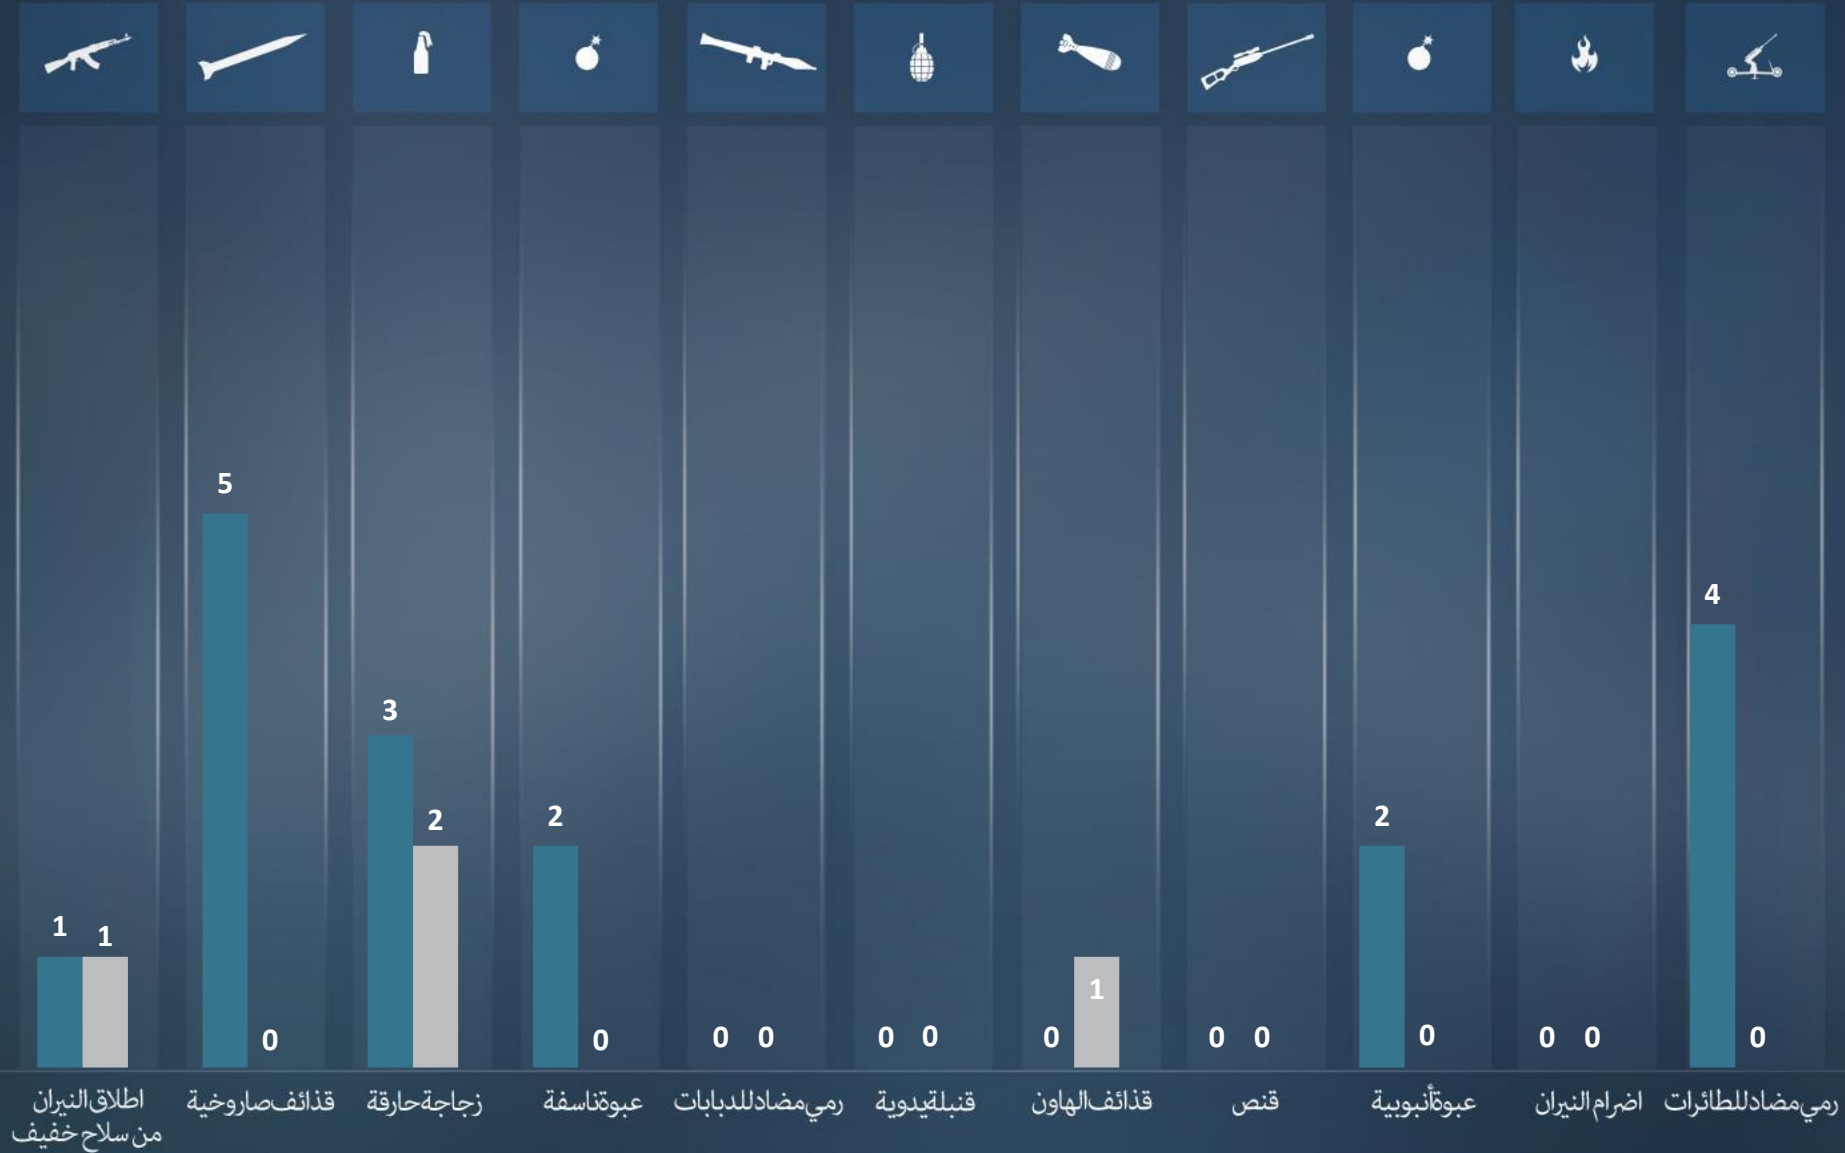

لقتلى
الجرحى

اسفرت العمليات الإرهابية خلال شهر أكتوبر عن جريحين دون وقوع قتلى.

- إصابة مواطن إسرائيلي بجروح طفيفة إثر القاء عبوة "كوع" في قبر راحيل/بيت لحم [10/16].
- إصابة مواطن إسرائيلي بجروح طفيفة إثر القاء الحجارة في منطقة السامرة [10/26].

أكتوبر تشرين الأول
سبتمبر أيلول

التقرير شهري

أكتوبر تشرين الأول

2019

مجموع الاعتداءات الإرهابية في منطقتي יהודה والسامرة وأورشليم القدس موزعة طبقاً لشكلها وبالمقارنة مع الشهر السابق

أكتوبر تشرين الأول 108 | سبتمبر أيلول 124

أكتوبر تشرين الأول
سبتمبر أيلول

مجموع الاعتداءات الإرهابية المنطلقة من قطاع غزة وسيناء موزعة طبقاً لشكلها و بالمقارنة مع الشهر السابق

أكتوبر تشرين الأول 4 | سبتمبر أيلول 15

قذائف صاروخية

قذائف الهاون

إبريل نيسان

2019

عمليات الاطلاق للقذائف الصاروخية والهاون قياسا بالأشهر السابقة

أكتوبر تشرين الأول | 1 | سبتمبر أيلول 5