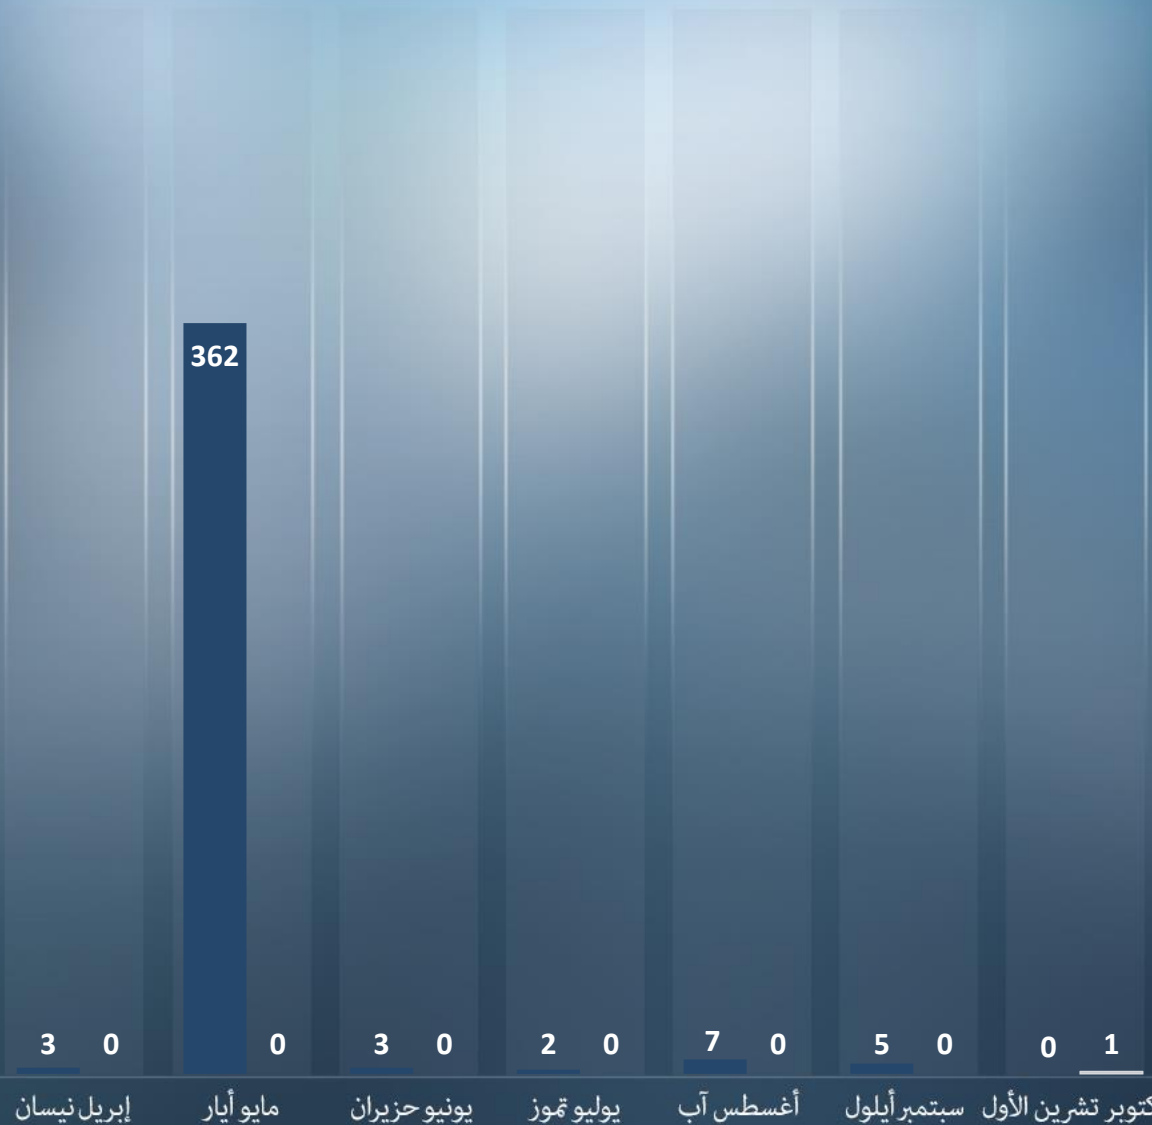

لقتلى
الجرحى

اسفرت العمليات الإرهابية خلال شهر أكتوبر عن جريحين دون وقوع قتلى.

- إصابة مواطن إسرائيلي بجروح طفيفة إثر القاء عبوة "كوع" في قبر راحيل/بيت لحم [10/16].
- إصابة مواطن إسرائيلي بجروح طفيفة إثر القاء الحجارة في منطقة السامرة [10/26].

أكتوبر تشرين الأول
سبتمبر أيلول

مجموع الاعتداءات الإرهابية المنطلقة من قطاع غزة وسيناء موزعة طبقاً لشكلها و بالمقارنة مع الشهر السابق

أكتوبر تشرين الأول 4 | سبتمبر أيلول 15

قذائف صاروخية

قذائف الهاون

إبريل نيسان

2019

عمليات الاطلاق للقذائف الصاروخية والهاون قياسا بالأشهر السابقة

أكتوبر تشرين الأول | 1 | سبتمبر أيلول 5