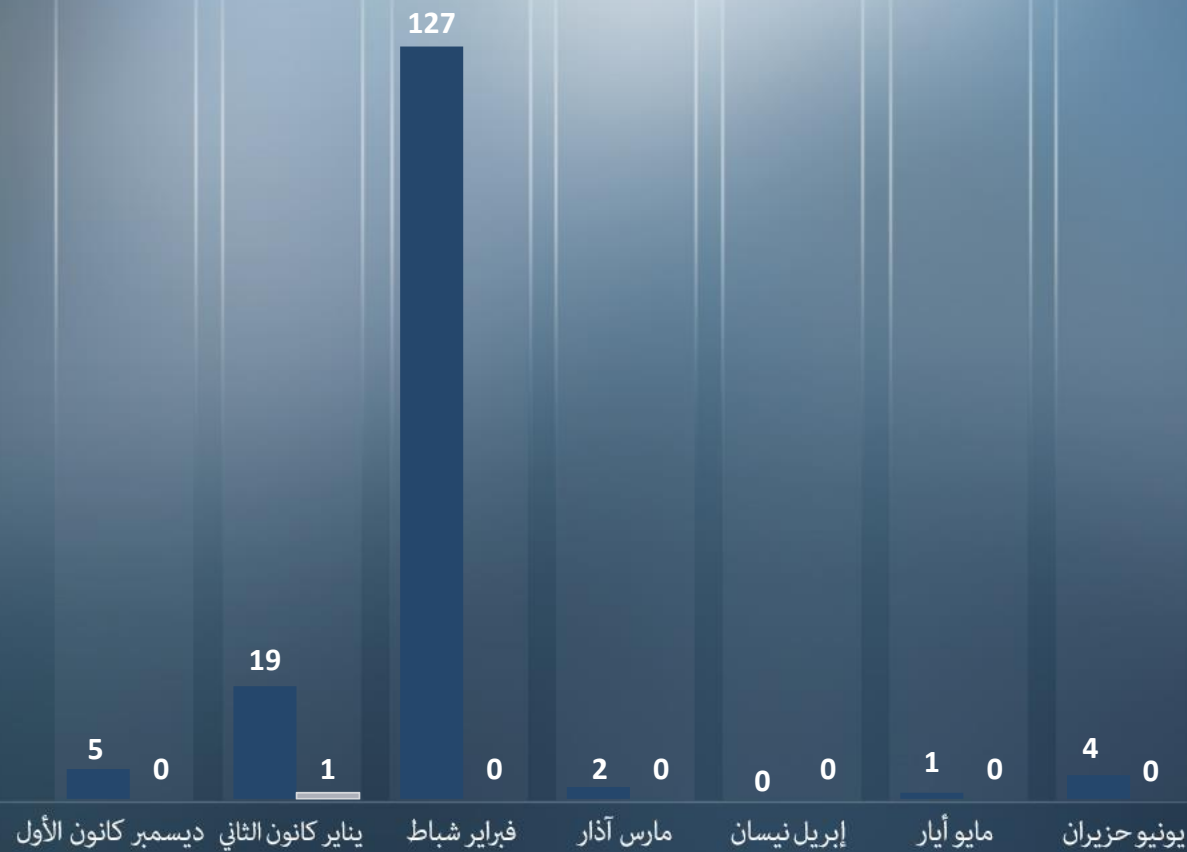

اطلاق النيران
عمليات الإطلاق للقذائف الصاروخية من سلاح خفيف
زجاجة حارقة
عبوة ناسفة
رمي مضاد للدبابات
قنبلة يدوية
قذائف الهاون
قنص
عبوة أنبوية
اضرام النيران
رمي مضاد للطائرات

التقرير الشهري
يونيو حزيران
2020

مجموع الاعتداءات في منطقة قطاع غزة موزعة طبقاً لشكلها وقياساً بالشهر الماضي

يونيو حزيران 4 | مايو أيار 1

قذائف صاروخية

قذائف الهاون

مجموع عمليات الاطلاق للقذائف الصاروخية والهاون قياسا بالأشهر السابقة

يونيو حزيران 4 | مايو أيار 1