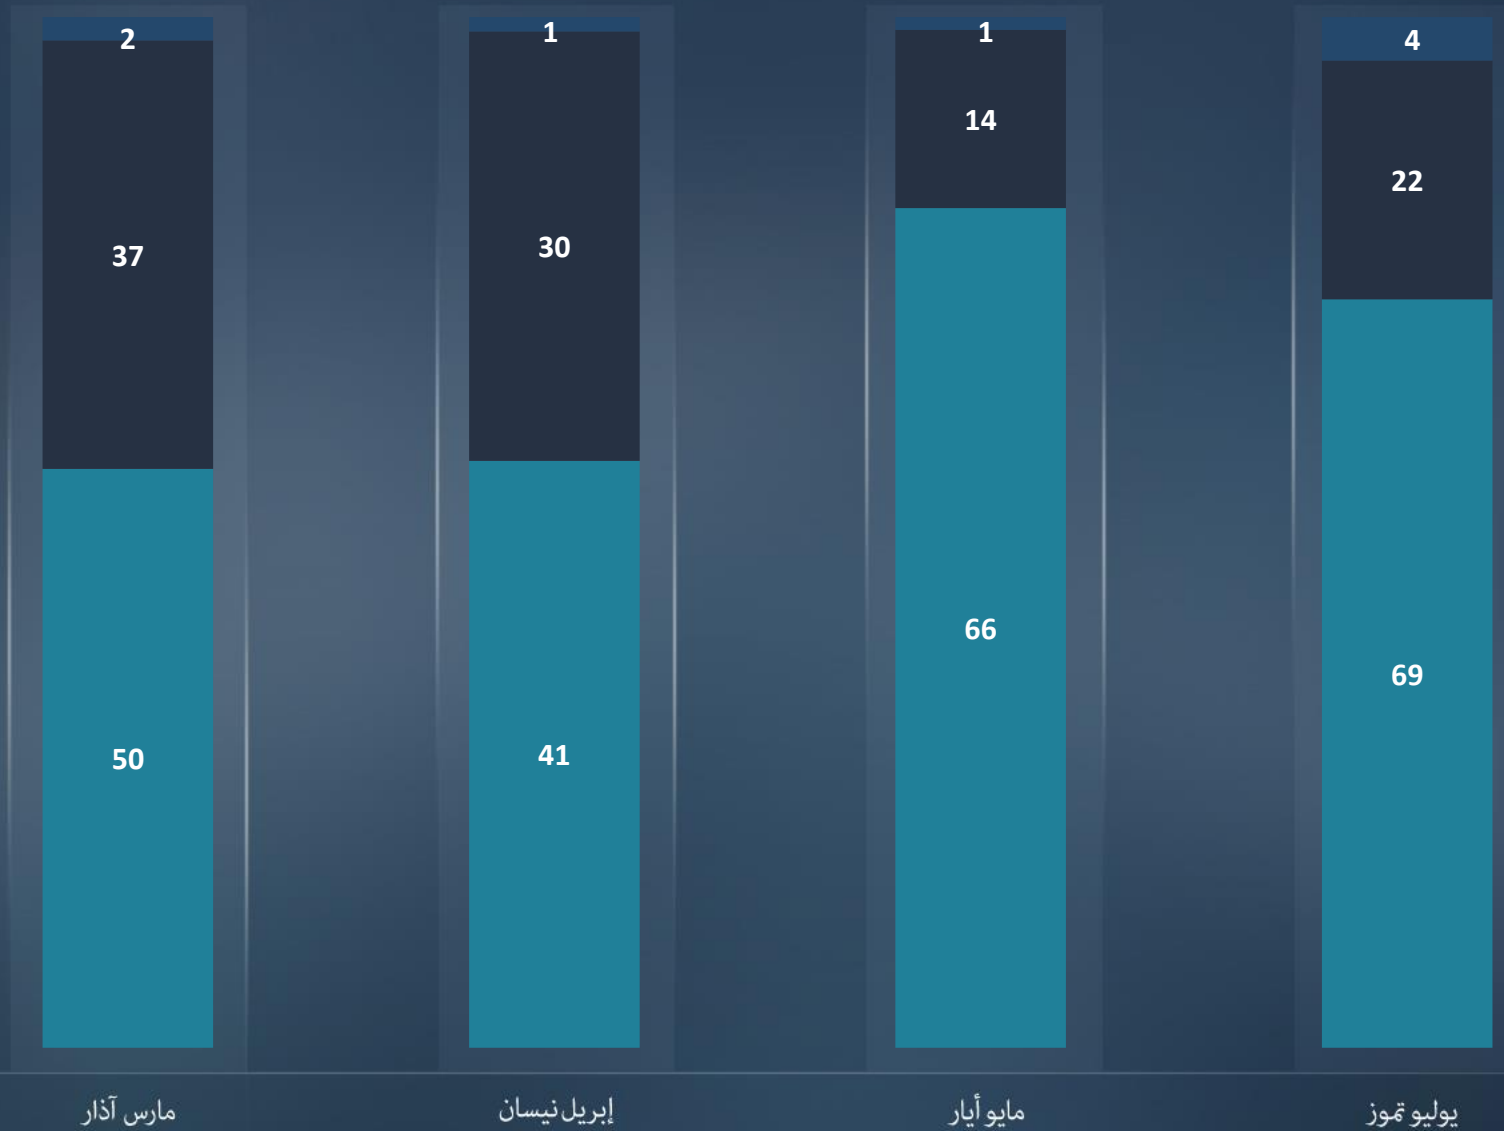

قطاع غزة
أورشليم القدس "والخط الأخضر"
يهودا و السامرة

التقرير الشهري
يونيو حزيران
2020

مجموع الاعتداءات الإرهابية موزعة طبقاً لمنطقة وقوعها وبالمقارنة مع الأشهر السابقة

يونيو حزيران 95 | مايو أيار 81

لقتلى
الجرحى

الاعتداءات الإرهابية خلال شهر يونيو:

بدون قتلى و3 إصابات .

- إصابة طفيفة في صفوف قوات الامن نتيجة عملية دهس إرهابية في بيت لحم (15/6).
- إصابتان طفيفتان في صفوف قوات الامن نتيجة عملية طعن إرهابية في حاجز قلنديا (27/6).

مجموع الاعتداءات في منطقة قطاع غزة موزعة طبقاً لشكلها وقياساً بالشهر الماضي

يونيو حزيران 4 | مايو أيار 1

قذائف صاروخية

قذائف الهاون

مجموع عمليات الاطلاق للقذائف الصاروخية والهاون قياسا بالأشهر السابقة

يونيو حزيران 4 | مايو أيار 1