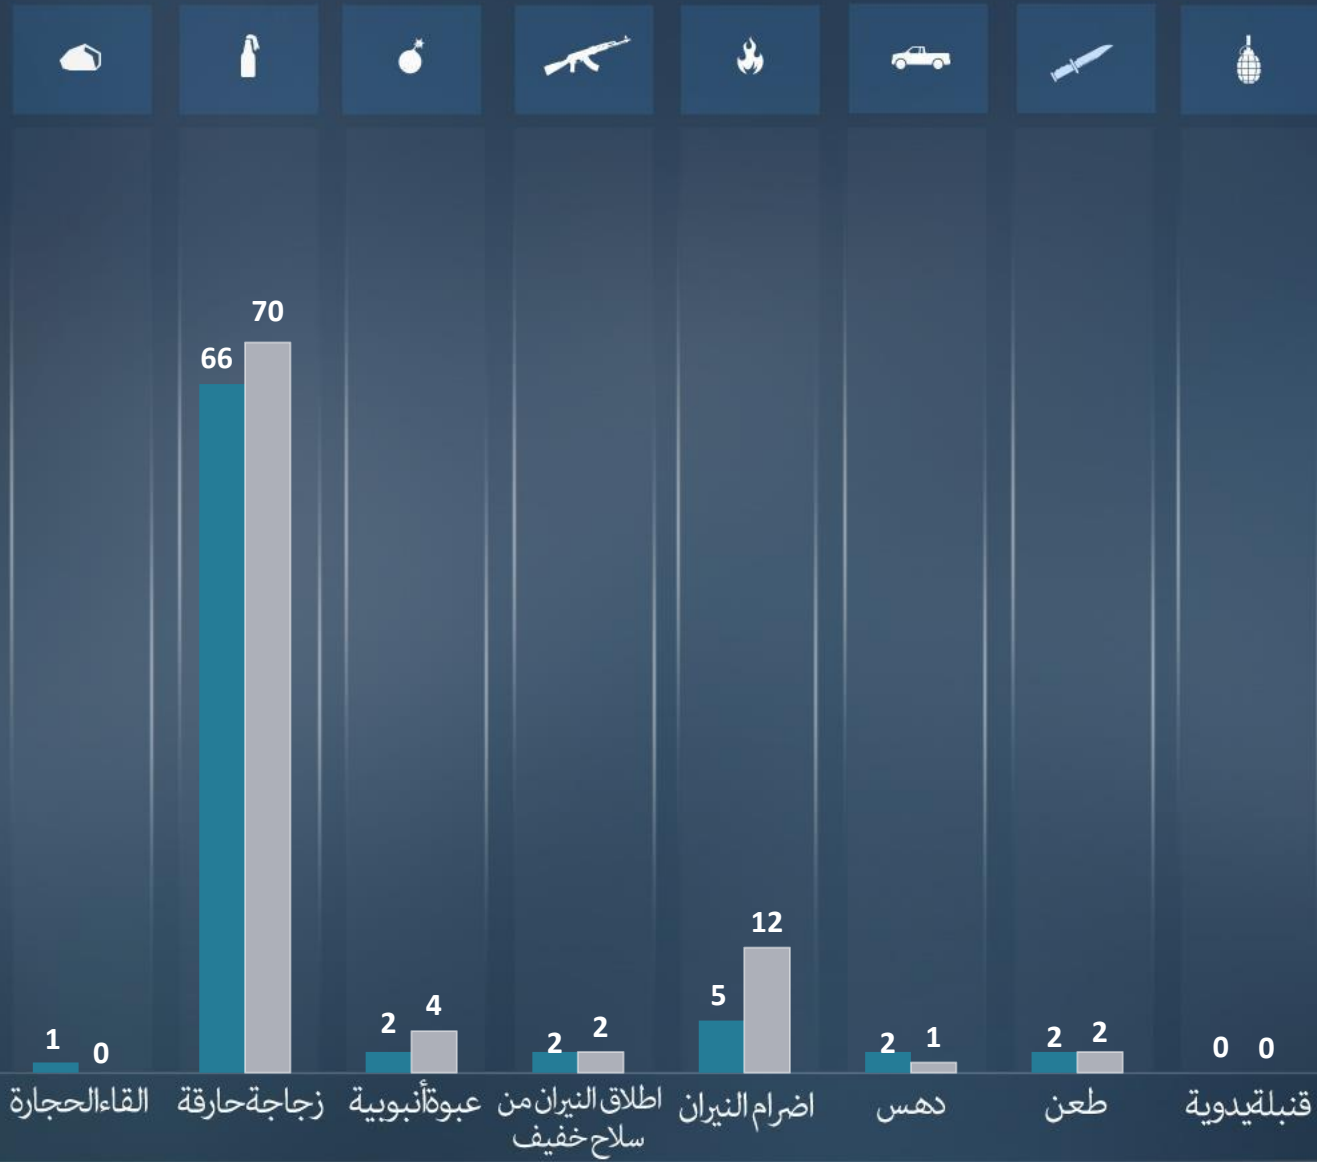

يونيو حزيران
مايو أيار

مجموع الاعتداءات الإرهابية في منطقتي יהודה والسامرة وأورشليم القدس موزعة طبقاً لشكلها وبالمقارنة مع الشهر السابق

يونيو حزيران 91 | مايو أيار 80

التقرير الشهري
يونيو حزيران
2020