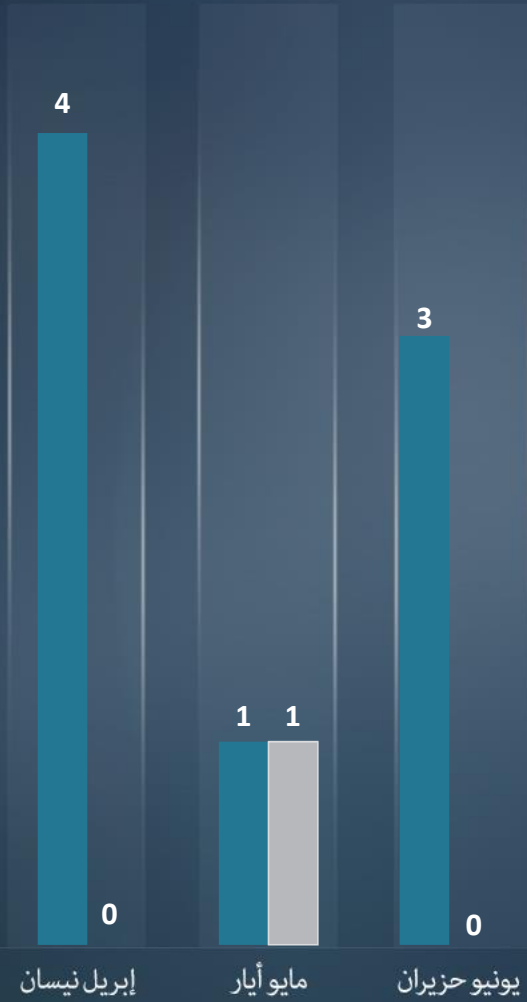

قطاع غزة
أورشليم القدس "والخط الأخضر"
يهودا و السامرة

التقرير الشهري
يونيو حزيران
2020

مجموع الاعتداءات الإرهابية موزعة طبقاً لمنطقة وقوعها وبالمقارنة مع الأشهر السابقة

يونيو حزيران 95 | مايو أيار 81

لقتلى
الجرحى

الاعتداءات الإرهابية خلال شهر يونيو:

بدون قتلى و3 إصابات .

- إصابة طفيفة في صفوف قوات الامن نتيجة عملية دهس إرهابية في بيت لحم (15/6).
- إصابتان طفيفتان في صفوف قوات الامن نتيجة عملية طعن إرهابية في حاجز قلنديا (27/6).

مجموع الاعتداءات في منطقة قطاع غزة موزعة طبقاً لشكلها وقياساً بالشهر الماضي

يونيو حزيران 4 | مايو أيار 1

قذائف صاروخية

قذائف الهاون

مجموع عمليات الاطلاق للقذائف الصاروخية والهاون قياسا بالأشهر السابقة

يونيو حزيران 4 | مايو أيار 1